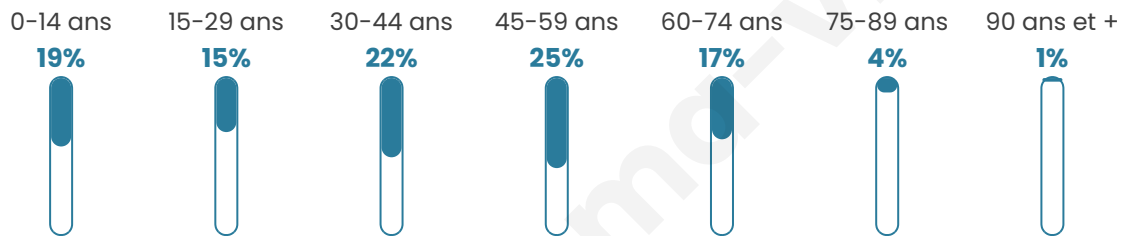

40 ans

Pop active

52.8%

Taux chômage

5.8%

Pop densité

80 h/km²

Revenu moyen

25 190 €/an

Evolution du nombre d'habitants

Sources : Institut national de la statistique et des études économiques (insee) selon Les dernières parutions officielles de 2024 portant sur les années 2020, 2021 et 2022.

Tranche d'âge

Activité professionnelle

Niveau de diplôme

Composition des ménages

Profils électoraux

Premier tour

	Marine LE PEN	36.48 %
	Emmanuel MACRON	22.57 %
	Jean-Luc MÉLENCHON	15.22 %
	Éric ZEMMOUR	6.30 %
	Jean LASSALLE	5.25 %
	Valérie PÉCRESSÉ	4.46 %
	Yannick JADOT	3.41 %
	Nicolas DUPONT-AIGNAN	3.41 %
	Fabien ROUSSEL	1.05 %
	Anne HIDALGO	1.05 %
	Philippe POUTOU	0.79 %
	Nathalie ARTHAUD	0.00 %