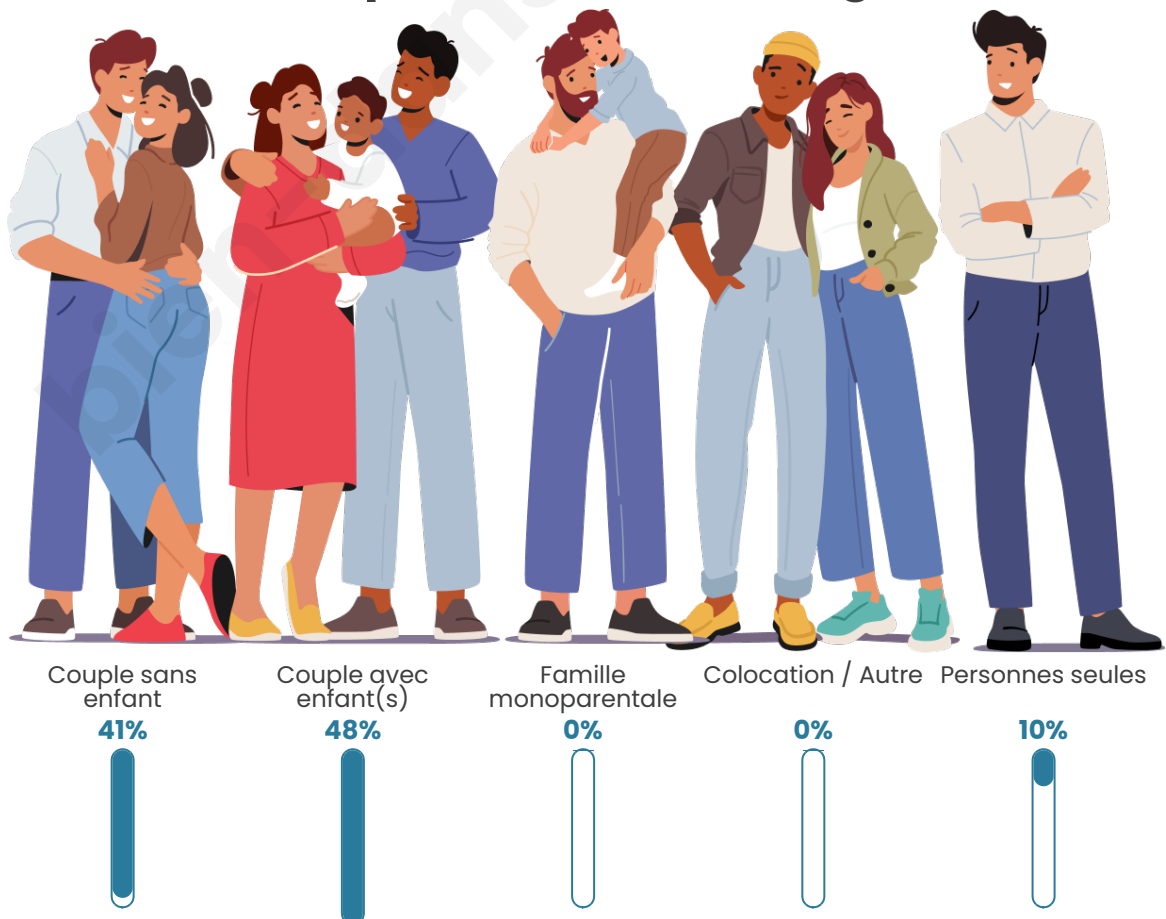

Tranche d'âge

Activité professionnelle

Niveau de diplôme

Composition des ménages

Profils électoraux

Premier tour

	Marine LE PEN	36.48 %
	Emmanuel MACRON	22.57 %
	Jean-Luc MÉLENCHON	15.22 %
	Éric ZEMMOUR	6.30 %
	Jean LASSALLE	5.25 %
	Valérie PÉCRESSÉ	4.46 %
	Yannick JADOT	3.41 %
	Nicolas DUPONT-AIGNAN	3.41 %
	Fabien ROUSSEL	1.05 %
	Anne HIDALGO	1.05 %
	Philippe POUTOU	0.79 %
	Nathalie ARTHAUD	0.00 %