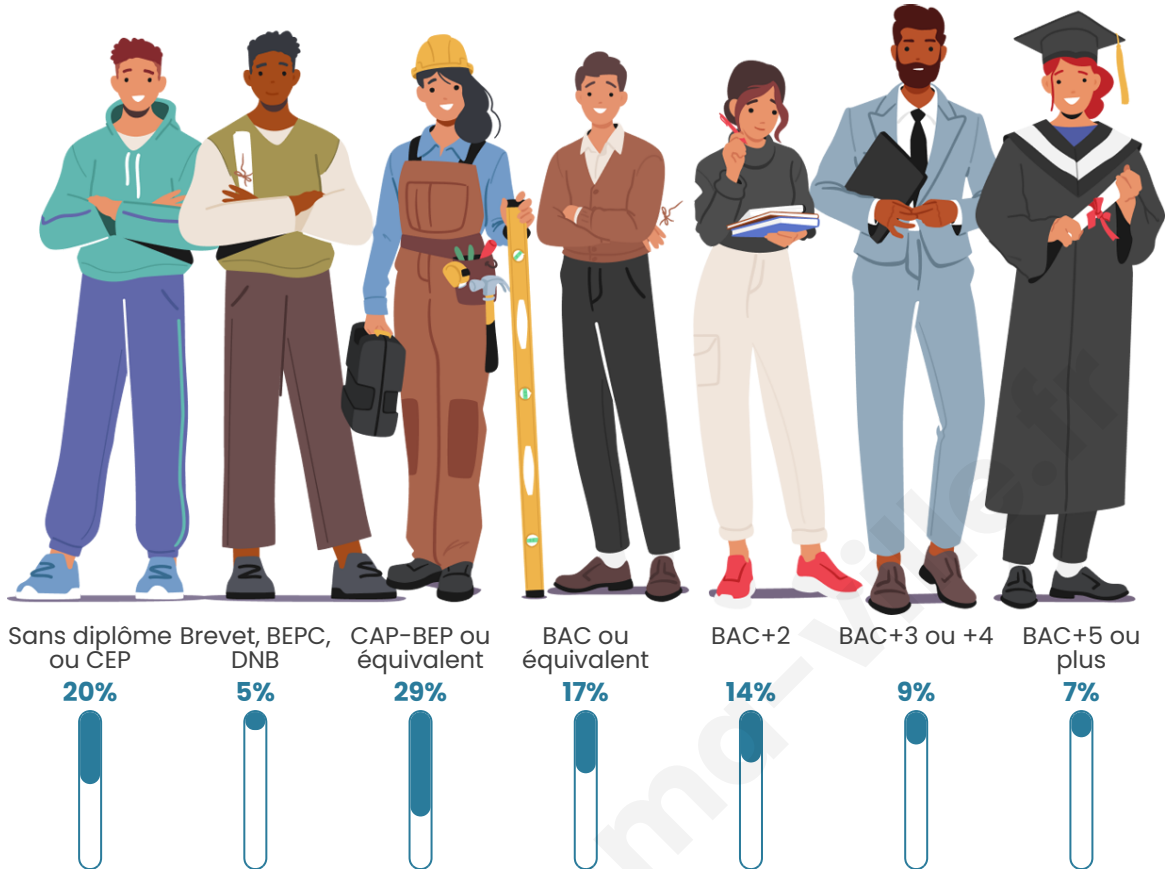

Tranche d'âge

Activité professionnelle

Niveau de diplôme

Composition des ménages

Profils électoraux

Premier tour

	Marine LE PEN	36.48 %
	Emmanuel MACRON	22.57 %
	Jean-Luc MÉLENCHON	15.22 %
	Éric ZEMMOUR	6.30 %
	Jean LASSALLE	5.25 %
	Valérie PÉCRESSÉ	4.46 %
	Yannick JADOT	3.41 %
	Nicolas DUPONT-AIGNAN	3.41 %
	Fabien ROUSSEL	1.05 %
	Anne HIDALGO	1.05 %
	Philippe POUTOU	0.79 %
	Nathalie ARTHAUD	0.00 %