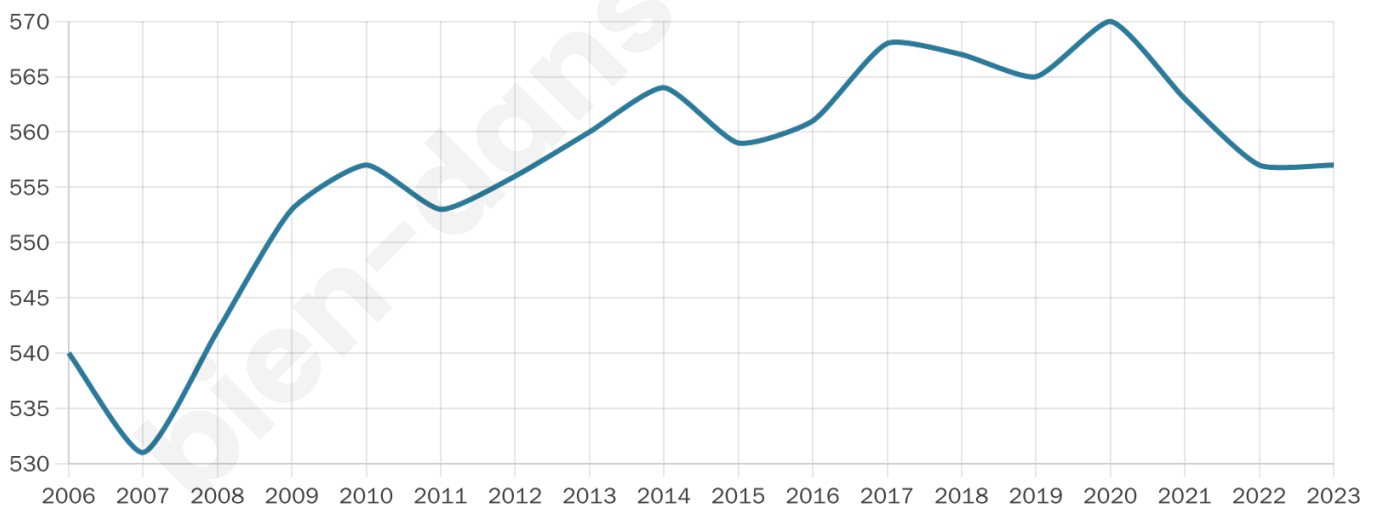

Version web

Ville de La Vacherie

Présenté par

BIEN dans
ma **VILLE** 

Sommaire

Situation géographique	3
Statistiques sur la population	4
Evolution du nombre d'habitants	4
Tranche d'âge	5
0-14 ans	5
15-29 ans	5
30-44 ans	5
45-59 ans	5
60-74 ans	5
75-89 ans	5
90 ans et +	5
Activité professionnelle	5
Agriculteurs	5
Artisans, Commerçants	5
Cadres et sup.	5
Professions intermédiaires	5
Employé	5
Ouvrier	5
Retraité	5
Autres	5
Niveau de diplôme	6
Sans diplôme ou CEP	6
Brevet, BEPC, DNB	6
CAP-BEP ou équivalent	6
BAC ou équivalent	6
BAC+2	6
BAC+3 ou +4	6
BAC+5 ou plus	6
Composition des ménages	6
Couple sans enfant	6
Couple avec enfant(s)	6
Famille monoparentale	6
Colocation / Autre	6
Personnes seules	6
Profils électoraux	7
Premier tour	7
Sécurité	8
Evolution du nombre d'infractions	8
Pour comparer	9
Services à la population	10
Commerce	10
Éducation	10
Villes autour de La Vacherie	11

40 ans

Pop active

52.8%

Taux chômage

5.8%

Pop densité

80 h/km²

Revenu moyen

25 190 €/an

Evolution du nombre d'habitants

Sources : Institut national de la statistique et des études économiques (insee) selon Les dernières parutions officielles de 2024 portant sur les années 2020, 2021 et 2022.