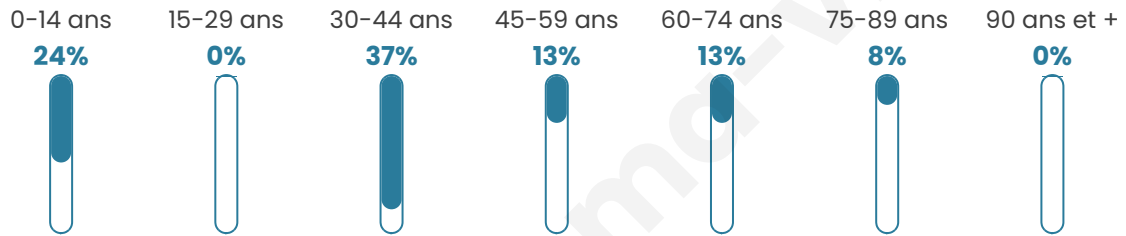

# Statistiques sur la population

Nombre d'habitants

**38**

Age moyen

**40 ans**

Pop active

**50%**

Taux chômage

**9.5%**

Pop densité

**8 h/km<sup>2</sup>**

Revenu moyen

**NC**

## Evolution du nombre d'habitants

Sources : Institut national de la statistique et des études économiques (insee) selon Les dernières parutions officielles de 2024 portant sur les années 2020, 2021 et 2022.

## Tranche d'âge