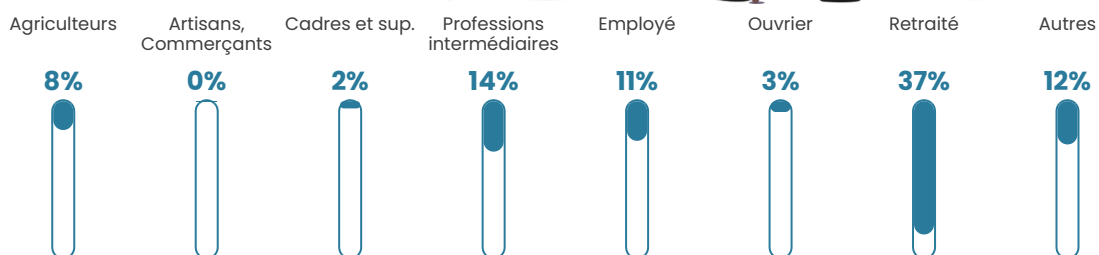

Pop densité

14 h/km²

Revenu moyen

19 380 €/an

Evolution du nombre d'habitants

Sources : Institut national de la statistique et des études économiques (insee) selon Les dernières parutions officielles de 2024 portant sur les années 2020, 2021 et 2022.

Tranche d'âge

Activité professionnelle

Niveau de diplôme

Composition des ménages

Profils électoraux

Premier tour

	Jean-Luc MÉLENCHON	31.28 %
	Emmanuel MACRON	18.48 %
	Marine LE PEN	18.01 %
	Éric ZEMMOUR	9.48 %
	Fabien ROUSSEL	9.00 %
	Jean LASSALLE	4.74 %
	Yannick JADOT	3.32 %
	Nicolas DUPONT- AIGNAN	2.84 %
	Nathalie ARTHAUD	1.90 %
	Anne HIDALGO	0.47 %
	Valérie PÉCRESSSE	0.47 %
	Philippe POUTOU	0.00 %