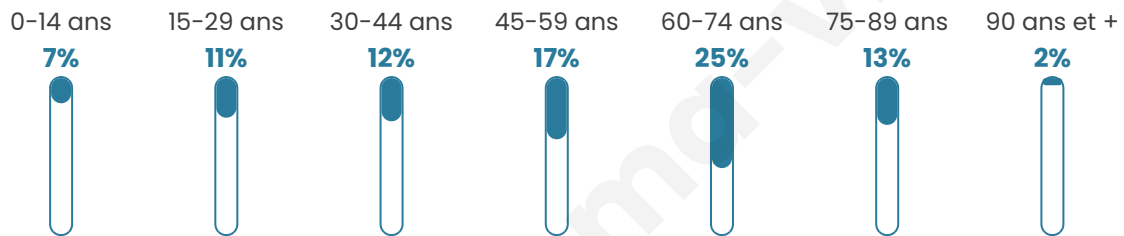

Nombre d'habitants

332

Age moyen

52 ans

Pop active

35.2%

Taux chômage

11.3%

Pop densité

14 h/km²

Revenu moyen

19 380 €/an

Evolution du nombre d'habitants

Sources : Institut national de la statistique et des études économiques (insee) selon Les dernières parutions officielles de 2024 portant sur les années 2020, 2021 et 2022.

Tranche d'âge

Activité professionnelle

Niveau de diplôme

Composition des ménages

Profils électoraux

Premier tour

	Jean-Luc MÉLENCHON	31.28 %
	Emmanuel MACRON	18.48 %
	Marine LE PEN	18.01 %
	Éric ZEMMOUR	9.48 %
	Fabien ROUSSEL	9.00 %
	Jean LASSALLE	4.74 %
	Yannick JADOT	3.32 %
	Nicolas DUPONT- AIGNAN	2.84 %
	Nathalie ARTHAUD	1.90 %
	Anne HIDALGO	0.47 %
	Valérie PÉCRESSSE	0.47 %
	Philippe POUTOU	0.00 %

260 inscrits

Participation : 83.46%

Votes blancs : 1.84%

Votes nuls : 0.92%

Second tour

	Emmanuel MACRON	52,63 %
	Marine LE PEN	47,37 %

260 inscrits

Participation : 78.08%