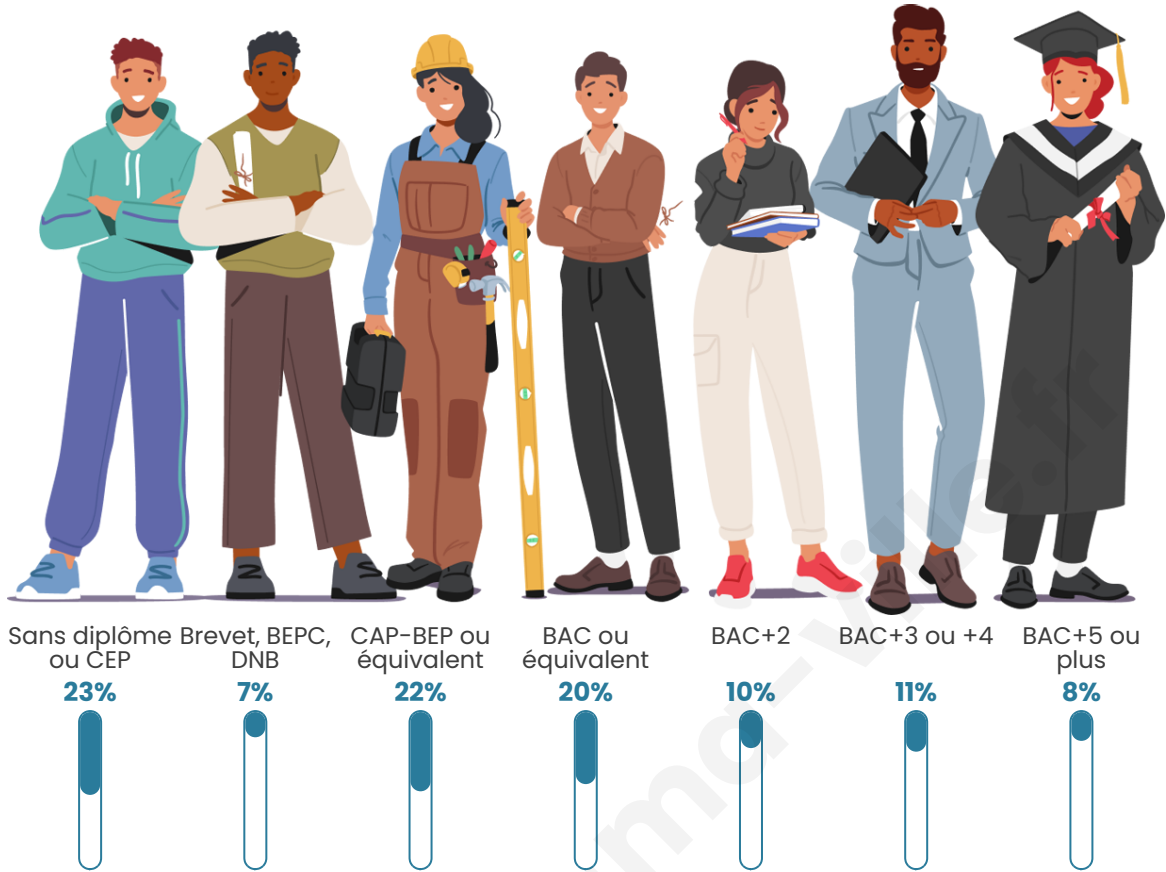

Nombre d'habitants

332

Age moyen

52 ans

Pop active

35.2%

Taux chômage

11.3%

Pop densité

14 h/km²

Revenu moyen

19 380 €/an

Evolution du nombre d'habitants

Sources : Institut national de la statistique et des études économiques (insee) selon Les dernières parutions officielles de 2024 portant sur les années 2020, 2021 et 2022.

Tranche d'âge

Activité professionnelle

Niveau de diplôme

Composition des ménages

Profils électoraux

Premier tour

	Jean-Luc MÉLENCHON	31.28 %
	Emmanuel MACRON	18.48 %
	Marine LE PEN	18.01 %
	Éric ZEMMOUR	9.48 %
	Fabien ROUSSEL	9.00 %
	Jean LASSALLE	4.74 %
	Yannick JADOT	3.32 %
	Nicolas DUPONT- AIGNAN	2.84 %
	Nathalie ARTHAUD	1.90 %
	Anne HIDALGO	0.47 %
	Valérie PÉCRESSSE	0.47 %
	Philippe POUTOU	0.00 %