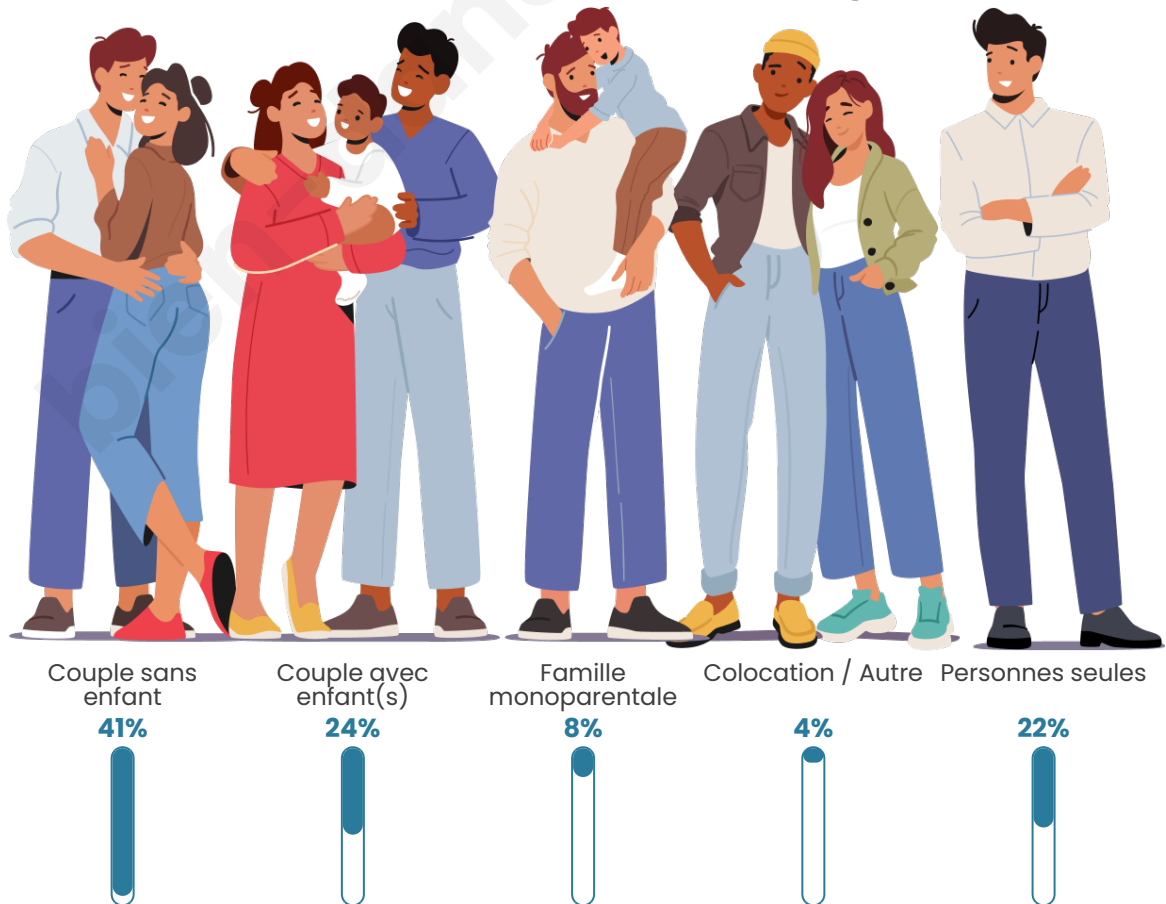

Nombre d'habitants

332

Age moyen

52 ans

Pop active

35.2%

Taux chômage

11.3%

Tranche d'âge

Activité professionnelle

Niveau de diplôme

Composition des ménages

Profils électoraux

Premier tour

	Jean-Luc MÉLENCHON	31.28 %
	Emmanuel MACRON	18.48 %
	Marine LE PEN	18.01 %
	Éric ZEMMOUR	9.48 %
	Fabien ROUSSEL	9.00 %
	Jean LASSALLE	4.74 %
	Yannick JADOT	3.32 %
	Nicolas DUPONT- AIGNAN	2.84 %
	Nathalie ARTHAUD	1.90 %
	Anne HIDALGO	0.47 %
	Valérie PÉCRESSSE	0.47 %
	Philippe POUTOU	0.00 %