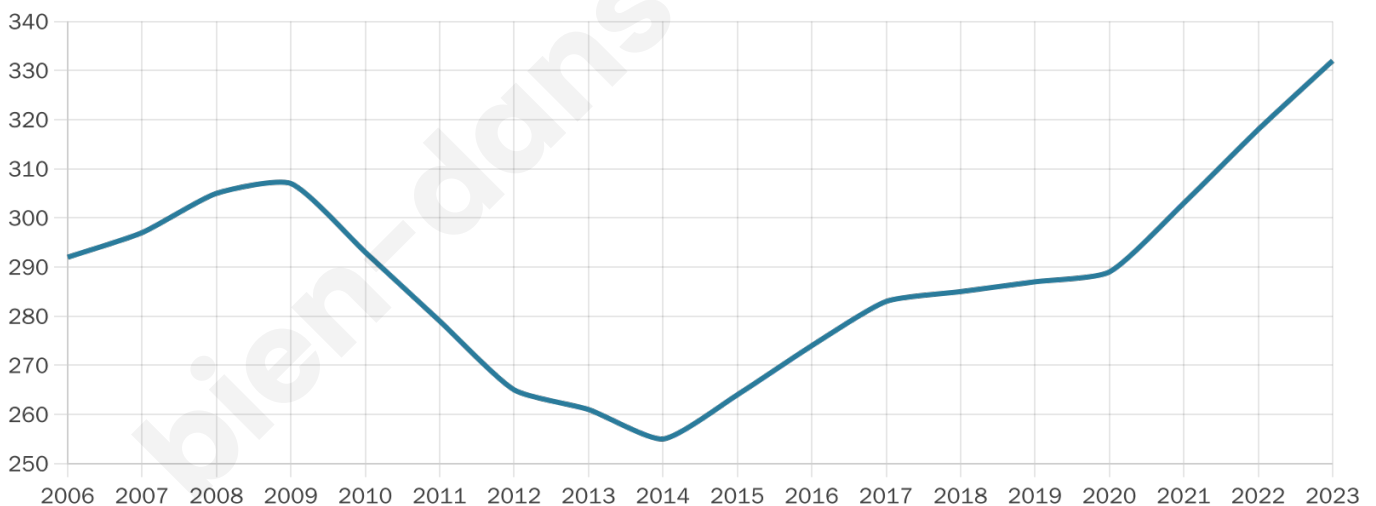

Nombre d'habitants

332

Age moyen

52 ans

Pop active

35.2%

Taux chômage

11.3%

Pop densité

14 h/km²

Revenu moyen

19 380 €/an

Evolution du nombre d'habitants

Sources : Institut national de la statistique et des études économiques (insee) selon Les dernières parutions officielles de 2024 portant sur les années 2020, 2021 et 2022.

Tranche d'âge

Activité professionnelle

Niveau de diplôme

Composition des ménages

Profils électoraux

Premier tour

	Jean-Luc MÉLENCHON	31.28 %
	Emmanuel MACRON	18.48 %
	Marine LE PEN	18.01 %
	Éric ZEMMOUR	9.48 %
	Fabien ROUSSEL	9.00 %
	Jean LASSALLE	4.74 %
	Yannick JADOT	3.32 %
	Nicolas DUPONT- AIGNAN	2.84 %
	Nathalie ARTHAUD	1.90 %
	Anne HIDALGO	0.47 %
	Valérie PÉCRESSSE	0.47 %
	Philippe POUTOU	0.00 %