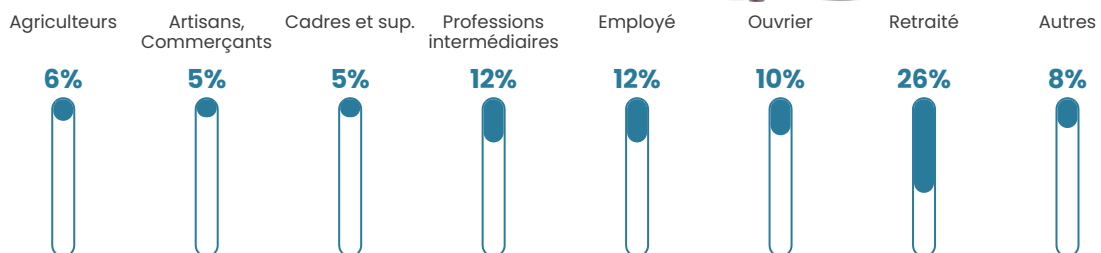

29 h/km²

Revenu moyen

22 950 €/an

Evolution du nombre d'habitants

Sources : Institut national de la statistique et des études économiques (insee) selon Les dernières parutions officielles de 2024 portant sur les années 2020, 2021 et 2022.

Tranche d'âge

Activité professionnelle

Niveau de diplôme

Composition des ménages

Profils électoraux

Premier tour

	Emmanuel MACRON	26.61 %
	Jean-Luc MÉLENCHON	19.04 %
	Marine LE PEN	18.66 %
	Jean LASSALLE	9.96 %
	Valérie PÉCRESSE	5.17 %
	Éric ZEMMOUR	4.67 %
	Yannick JADOT	4.04 %
	Fabien ROUSSEL	3.53 %
	Anne HIDALGO	3.03 %
	Nicolas DUPONT- AIGNAN	2.90 %
	Philippe POUTOU	1.89 %
	Nathalie ARTHAUD	0.50 %