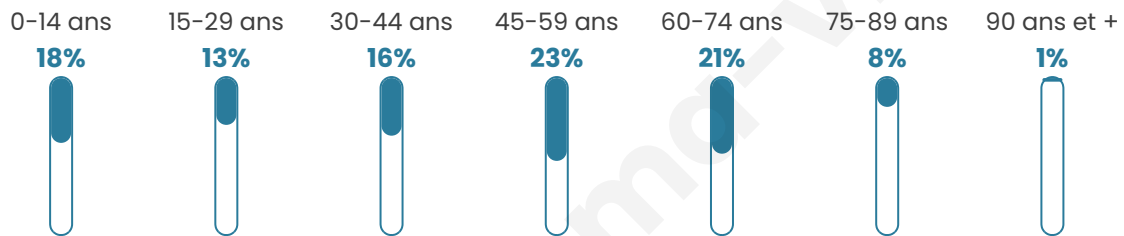

1 205

Age moyen

43 ans

Pop active

44.7%

Taux chômage

5.5%

Pop densité

29 h/km²

Revenu moyen

22 950 €/an

Evolution du nombre d'habitants

Sources : Institut national de la statistique et des études économiques (insee) selon Les dernières parutions officielles de 2024 portant sur les années 2020, 2021 et 2022.

Tranche d'âge

Activité professionnelle

Niveau de diplôme

Composition des ménages

Profils électoraux

Premier tour

	Emmanuel MACRON	26.61 %
	Jean-Luc MÉLENCHON	19.04 %
	Marine LE PEN	18.66 %
	Jean LASSALLE	9.96 %
	Valérie PÉCRESSE	5.17 %
	Éric ZEMMOUR	4.67 %
	Yannick JADOT	4.04 %
	Fabien ROUSSEL	3.53 %
	Anne HIDALGO	3.03 %
	Nicolas DUPONT- AIGNAN	2.90 %
	Philippe POUTOU	1.89 %
	Nathalie ARTHAUD	0.50 %

946 inscrits

Participation : 86.89%

Votes blancs : 2.68%

Votes nuls : 0.85%

Second tour

	Emmanuel MACRON	62,7 %
	Marine LE PEN	37,3 %

946 inscrits

Participation : 84.67%