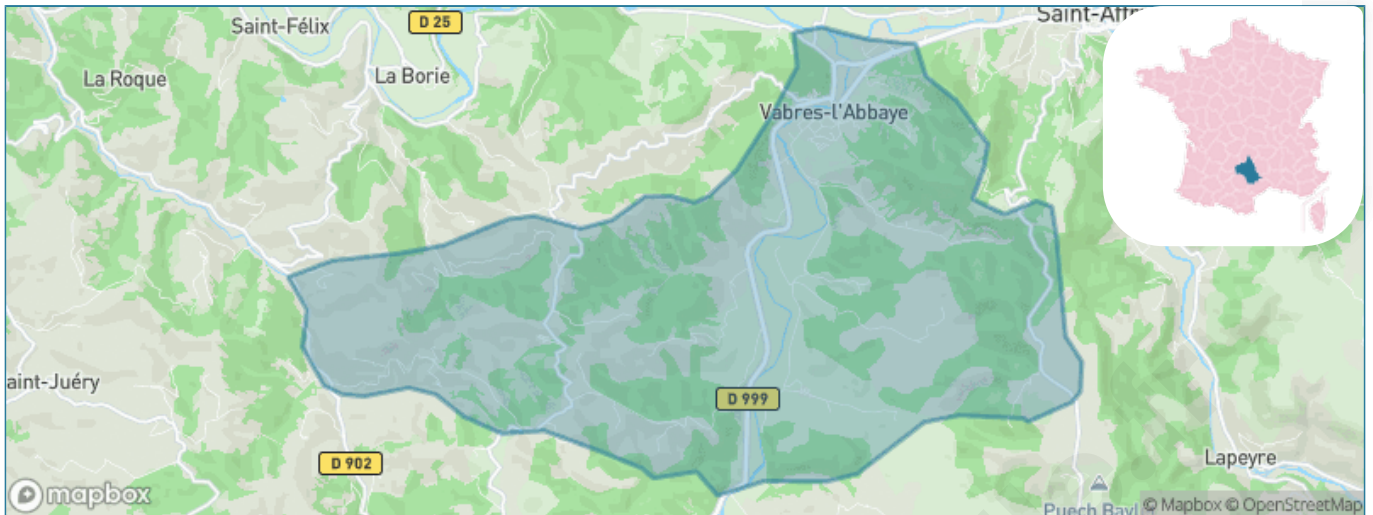

Version web

Ville de Vabres-l'Abbaye

Présenté par

BIEN dans
ma **VILLE** 

Sommaire

Situation géographique	3
Statistiques sur la population	4
Evolution du nombre d'habitants	4
Tranche d'âge	5
0-14 ans	5
15-29 ans	5
30-44 ans	5
45-59 ans	5
60-74 ans	5
75-89 ans	5
90 ans et +	5
Activité professionnelle	5
Agriculteurs	5
Artisans, Commerçants	5
Cadres et sup.	5
Professions intermédiaires	5
Employé	5
Ouvrier	5
Retraité	5
Autres	5
Niveau de diplôme	6
Sans diplôme ou CEP	6
Brevet, BEPC, DNB	6
CAP-BEP ou équivalent	6
BAC ou équivalent	6
BAC+2	6
BAC+3 ou +4	6
BAC+5 ou plus	6
Composition des ménages	6
Couple sans enfant	6
Couple avec enfant(s)	6
Famille monoparentale	6
Colocation / Autre	6
Personnes seules	6
Profil électoraux	7
Premier tour	7
Sécurité	8
Evolution du nombre d'infractions	8
Pour comparer	9
Services à la population	10
Commerce	10
Éducation	10
Villes autour de Vabres-l'Abbaye	11
Avis sur la ville de Vabres-l'Abbaye	12
Moyenne par critère	12
Villes autour de Vabres-l'Abbaye	12
Répartition des avis par note	12
Répartition des avis par note	12

Situation géographique

i Informations clés

- **Région** : Occitanie
- **Département** : Aveyron
- **Code postal** : 12400
- **Superficie** : 41 km²

AVEYRON

LE DÉPARTEMENT

Statistiques sur la population

Nombre d'habitants