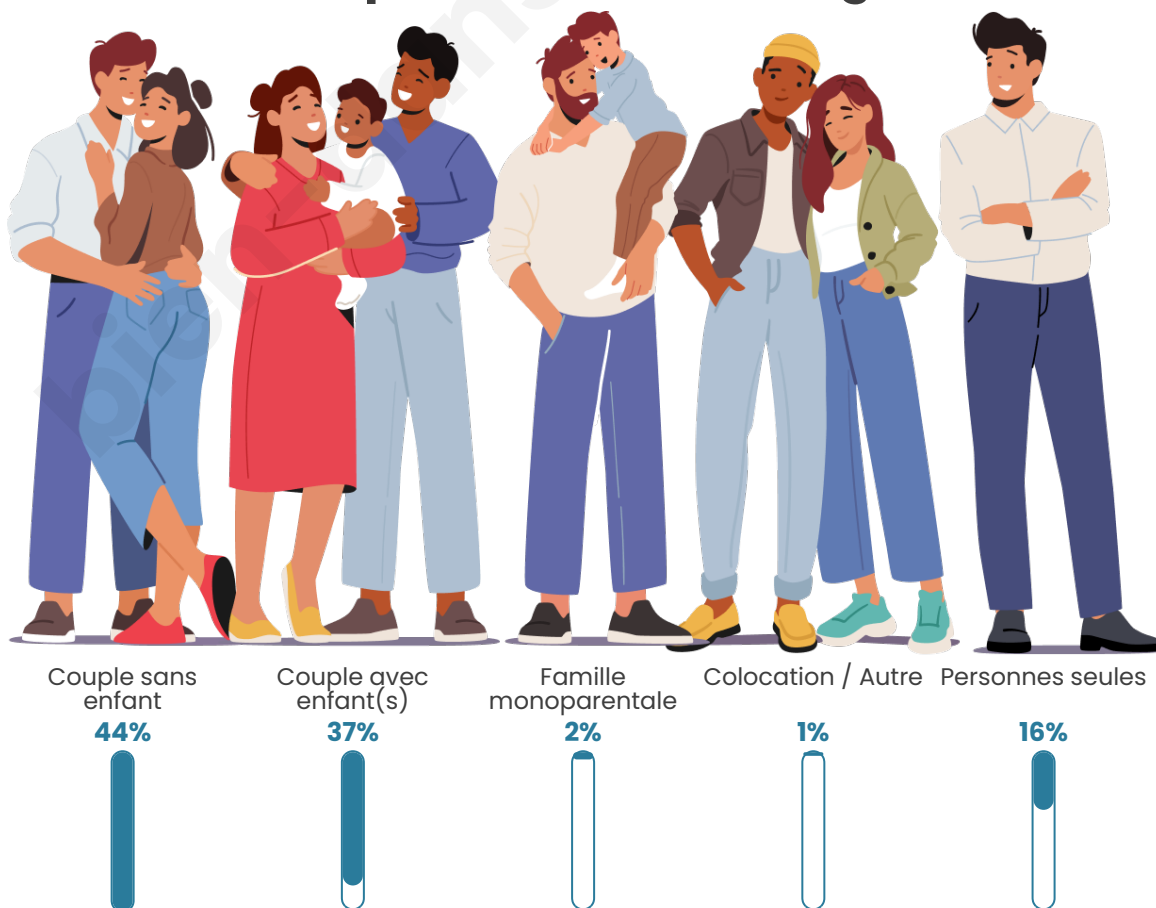

Tranche d'âge

Activité professionnelle

Niveau de diplôme

Composition des ménages

Profils électoraux

Premier tour

	Emmanuel MACRON	26.61 %
	Jean-Luc MÉLENCHON	19.04 %
	Marine LE PEN	18.66 %
	Jean LASSALLE	9.96 %
	Valérie PÉCRESSE	5.17 %
	Éric ZEMMOUR	4.67 %
	Yannick JADOT	4.04 %
	Fabien ROUSSEL	3.53 %
	Anne HIDALGO	3.03 %
	Nicolas DUPONT- AIGNAN	2.90 %
	Philippe POUTOU	1.89 %
	Nathalie ARTHAUD	0.50 %