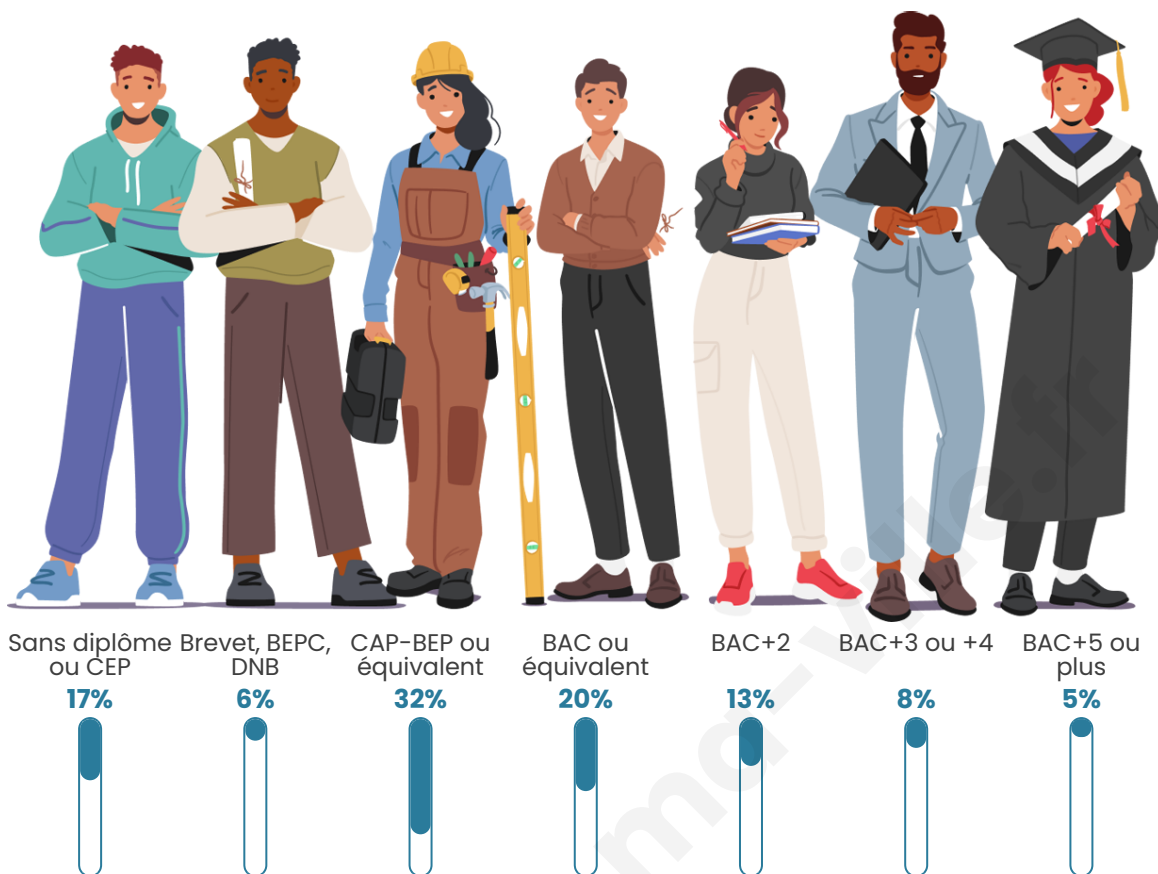

1 205

Age moyen

43 ans

Pop active

44.7%

Taux chômage

5.5%

Pop densité

Tranche d'âge

Activité professionnelle

Niveau de diplôme

Composition des ménages

Profils électoraux

Premier tour

	Emmanuel MACRON	26.61 %
	Jean-Luc MÉLENCHON	19.04 %
	Marine LE PEN	18.66 %
	Jean LASSALLE	9.96 %
	Valérie PÉCRESSE	5.17 %
	Éric ZEMMOUR	4.67 %
	Yannick JADOT	4.04 %
	Fabien ROUSSEL	3.53 %
	Anne HIDALGO	3.03 %
	Nicolas DUPONT- AIGNAN	2.90 %
	Philippe POUTOU	1.89 %
	Nathalie ARTHAUD	0.50 %