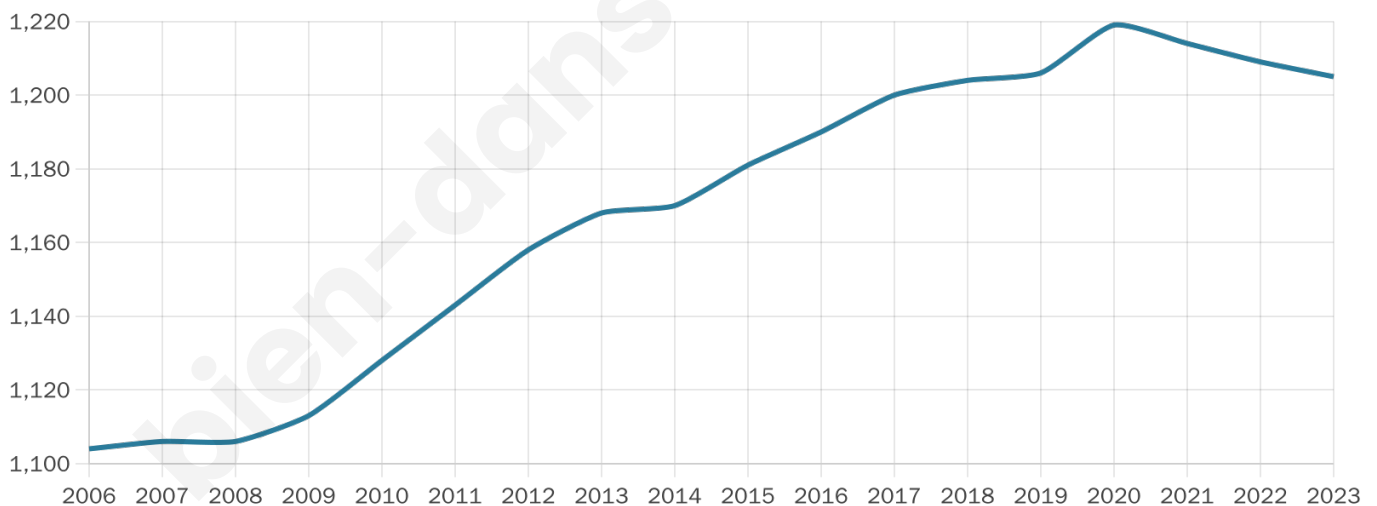

1 205

Age moyen

43 ans

Pop active

44.7%

Taux chômage

5.5%

Pop densité

29 h/km²

Revenu moyen

22 950 €/an

Evolution du nombre d'habitants

Sources : Institut national de la statistique et des études économiques (insee) selon Les dernières parutions officielles de 2024 portant sur les années 2020, 2021 et 2022.