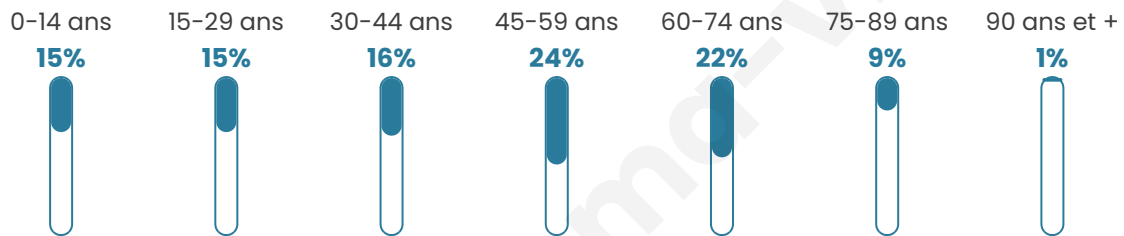

Statistiques sur la population

Nombre d'habitants

244

Age moyen

45 ans

Pop active

51.6%

Taux chômage

3.8%

Pop densité

14 h/km²

Revenu moyen

23 290 €/an

Evolution du nombre d'habitants

Sources : Institut national de la statistique et des études économiques (insee) selon Les dernières parutions officielles de 2024 portant sur les années 2020, 2021 et 2022.

Tranche d'âge

Activité professionnelle

Niveau de diplôme

Composition des ménages

Profils électoraux

Premier tour

	Marine LE PEN	28.57 %
	Emmanuel MACRON	28.04 %
	Jean-Luc MÉLENCHON	15.34 %
	Valérie PÉCRESSÉ	7.94 %
	Éric ZEMMOUR	4.76 %
	Jean LASSALLE	4.23 %
	Yannick JADOT	3.70 %
	Anne HIDALGO	3.17 %
	Nicolas DUPONT-AIGNAN	2.12 %
	Fabien ROUSSEL	1.06 %
	Philippe POUTOU	1.06 %
	Nathalie ARTHAUD	0.00 %

216 inscrits

Participation : 88.89%

Votes blancs : 1.04%

Votes nuls : 0.52%

Second tour

	Emmanuel MACRON	57,23 %
	Marine LE PEN	42,77 %

216 inscrits

Participation : 83.33%