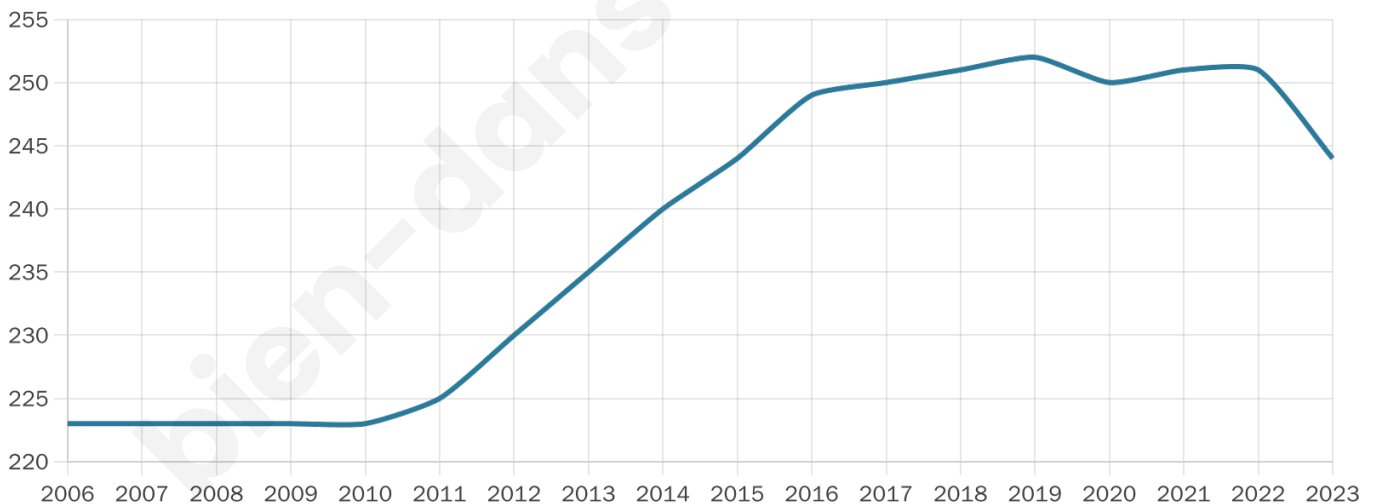

Statistiques sur la population

Nombre d'habitants

244

Age moyen

45 ans

Pop active

51.6%

Taux chômage

3.8%

Pop densité

14 h/km²

Revenu moyen

23 290 €/an

Evolution du nombre d'habitants

Sources : Institut national de la statistique et des études économiques (insee) selon Les dernières parutions officielles de 2024 portant sur les années 2020, 2021 et 2022.

Tranche d'âge

Activité professionnelle

Niveau de diplôme

Composition des ménages

Profils électoraux

Premier tour

	Marine LE PEN	28.57 %
	Emmanuel MACRON	28.04 %
	Jean-Luc MÉLENCHON	15.34 %
	Valérie PÉCRESSÉ	7.94 %
	Éric ZEMMOUR	4.76 %
	Jean LASSALLE	4.23 %
	Yannick JADOT	3.70 %
	Anne HIDALGO	3.17 %
	Nicolas DUPONT-AIGNAN	2.12 %
	Fabien ROUSSEL	1.06 %
	Philippe POUTOU	1.06 %
	Nathalie ARTHAUD	0.00 %