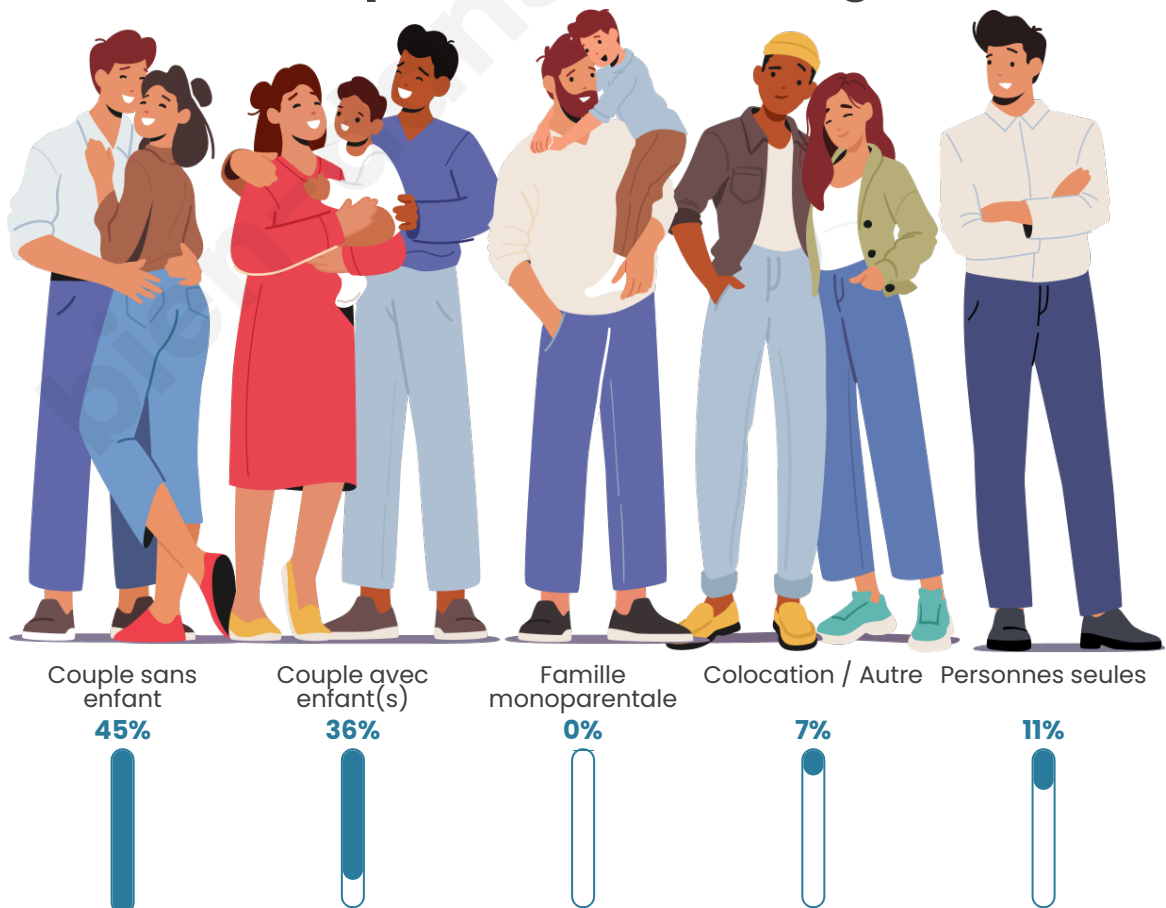

Statistiques sur la population

Nombre d'habitants

244

Age moyen

45 ans

Pop active

51.6%

Taux chômage

Tranche d'âge

Activité professionnelle

Niveau de diplôme

Composition des ménages

Profils électoraux

Premier tour

	Marine LE PEN	28.57 %
	Emmanuel MACRON	28.04 %
	Jean-Luc MÉLENCHON	15.34 %
	Valérie PÉCRESSÉ	7.94 %
	Éric ZEMMOUR	4.76 %
	Jean LASSALLE	4.23 %
	Yannick JADOT	3.70 %
	Anne HIDALGO	3.17 %
	Nicolas DUPONT-AIGNAN	2.12 %
	Fabien ROUSSEL	1.06 %
	Philippe POUTOU	1.06 %
	Nathalie ARTHAUD	0.00 %