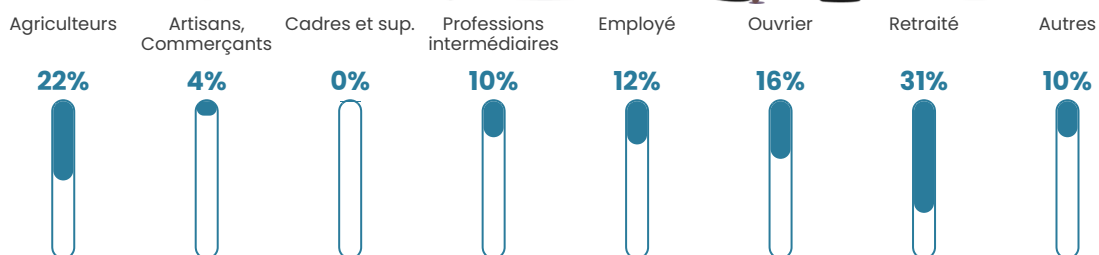

3.8%

Pop densité

14 h/km²

Revenu moyen

23 290 €/an

Evolution du nombre d'habitants

Sources : Institut national de la statistique et des études économiques (insee) selon Les dernières parutions officielles de 2024 portant sur les années 2020, 2021 et 2022.

Tranche d'âge

Activité professionnelle

Niveau de diplôme

Composition des ménages

Profils électoraux

Premier tour

	Marine LE PEN	28.57 %
	Emmanuel MACRON	28.04 %
	Jean-Luc MÉLENCHON	15.34 %
	Valérie PÉCRESSÉ	7.94 %
	Éric ZEMMOUR	4.76 %
	Jean LASSALLE	4.23 %
	Yannick JADOT	3.70 %
	Anne HIDALGO	3.17 %
	Nicolas DUPONT-AIGNAN	2.12 %
	Fabien ROUSSEL	1.06 %
	Philippe POUTOU	1.06 %
	Nathalie ARTHAUD	0.00 %