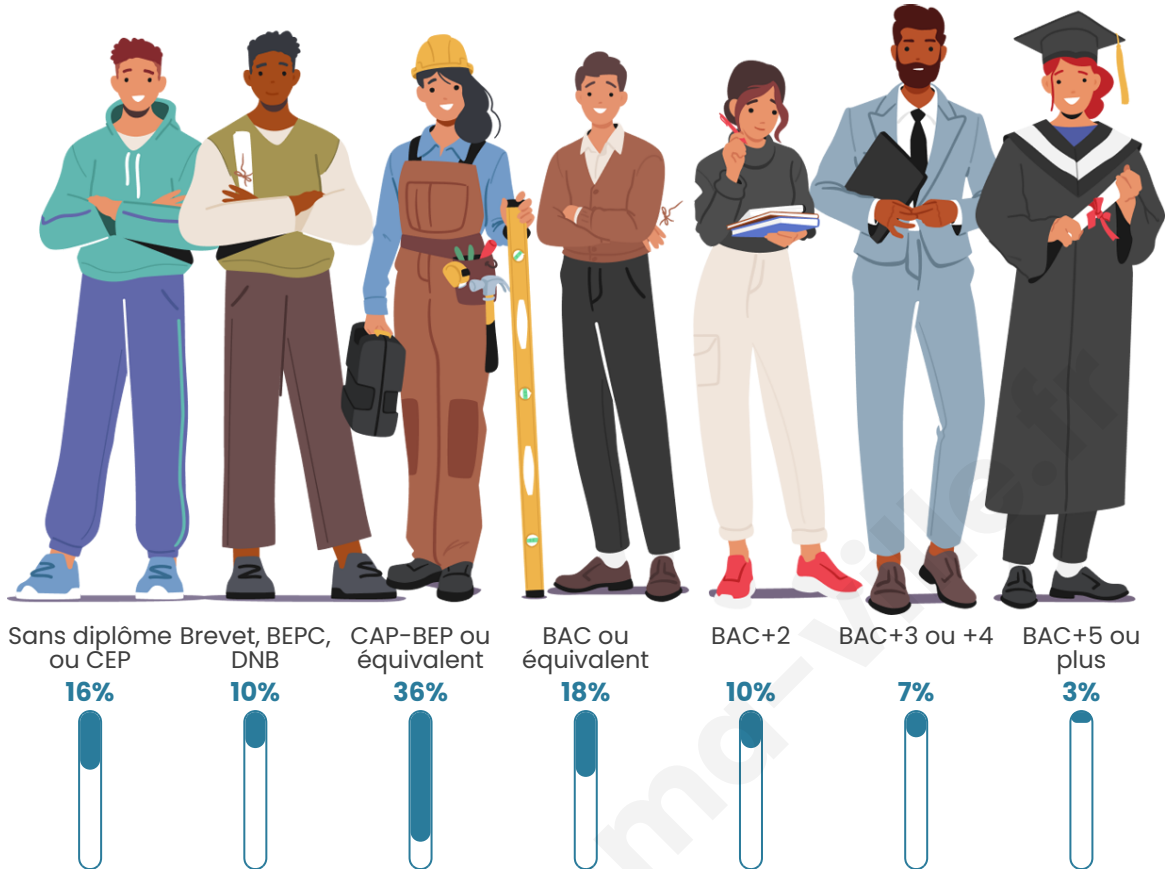

Statistiques sur la population

Nombre d'habitants

244

Age moyen

45 ans

Pop active

51.6%

Taux chômage

Tranche d'âge

Activité professionnelle

Niveau de diplôme

Composition des ménages

Profils électoraux

Premier tour

	Marine LE PEN	28.57 %
	Emmanuel MACRON	28.04 %
	Jean-Luc MÉLENCHON	15.34 %
	Valérie PÉCRESSÉ	7.94 %
	Éric ZEMMOUR	4.76 %
	Jean LASSALLE	4.23 %
	Yannick JADOT	3.70 %
	Anne HIDALGO	3.17 %
	Nicolas DUPONT-AIGNAN	2.12 %
	Fabien ROUSSEL	1.06 %
	Philippe POUTOU	1.06 %
	Nathalie ARTHAUD	0.00 %