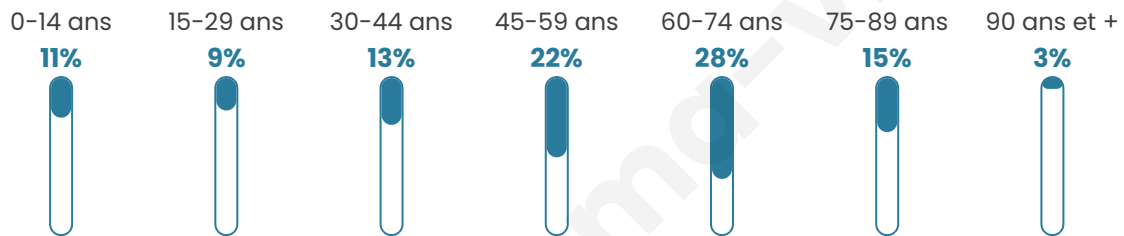

Version web

Ville de Vabre

Présenté par

BIEN dans
ma **VILLE** 

Sommaire

Situation géographique	3
Statistiques sur la population	4
Evolution du nombre d'habitants	4
Tranche d'âge	5
0-14 ans	5
15-29 ans	5
30-44 ans	5
45-59 ans	5
60-74 ans	5
75-89 ans	5
90 ans et +	5
Activité professionnelle	5
Agriculteurs	5
Artisans, Commerçants	5
Cadres et sup.	5
Professions intermédiaires	5
Employé	5
Ouvrier	5
Retraité	5
Autres	5
Niveau de diplôme	6
Sans diplôme ou CEP	6
Brevet, BEPC, DNB	6
CAP-BEP ou équivalent	6
BAC ou équivalent	6
BAC+2	6
BAC+3 ou +4	6
BAC+5 ou plus	6
Composition des ménages	6
Couple sans enfant	6
Couple avec enfant(s)	6
Famille monoparentale	6
Colocation / Autre	6
Personnes seules	6
Profils électoraux	7
Premier tour	7
Sécurité	8
Evolution du nombre d'infractions	8
Pour comparer	9
Services à la population	10
Commerce	10
Éducation	10
Villes autour de Vabre	11

52 ans

Pop active

37.7%

Taux chômage

7.9%

Pop densité

26 h/km²

Revenu moyen

18 560 €/an

Evolution du nombre d'habitants

Sources : Institut national de la statistique et des études économiques (insee) selon Les dernières parutions officielles de 2024 portant sur les années 2020, 2021 et 2022.

Tranche d'âge

Activité professionnelle

Niveau de diplôme

Composition des ménages

Profils électoraux

Premier tour

	Marine LE PEN	23.72 %
	Emmanuel MACRON	20.75 %
	Jean-Luc MÉLENCHON	20.75 %
	Jean LASSALLE	14.03 %
	Éric ZEMMOUR	5.14 %
	Fabien ROUSSEL	3.75 %
	Yannick JADOT	3.75 %
	Valérie PÉCRESSÉ	2.57 %
	Nicolas DUPONT-AIGNAN	2.37 %
	Anne HIDALGO	1.78 %
	Philippe POUTOU	0.99 %
	Nathalie ARTHAUD	0.40 %