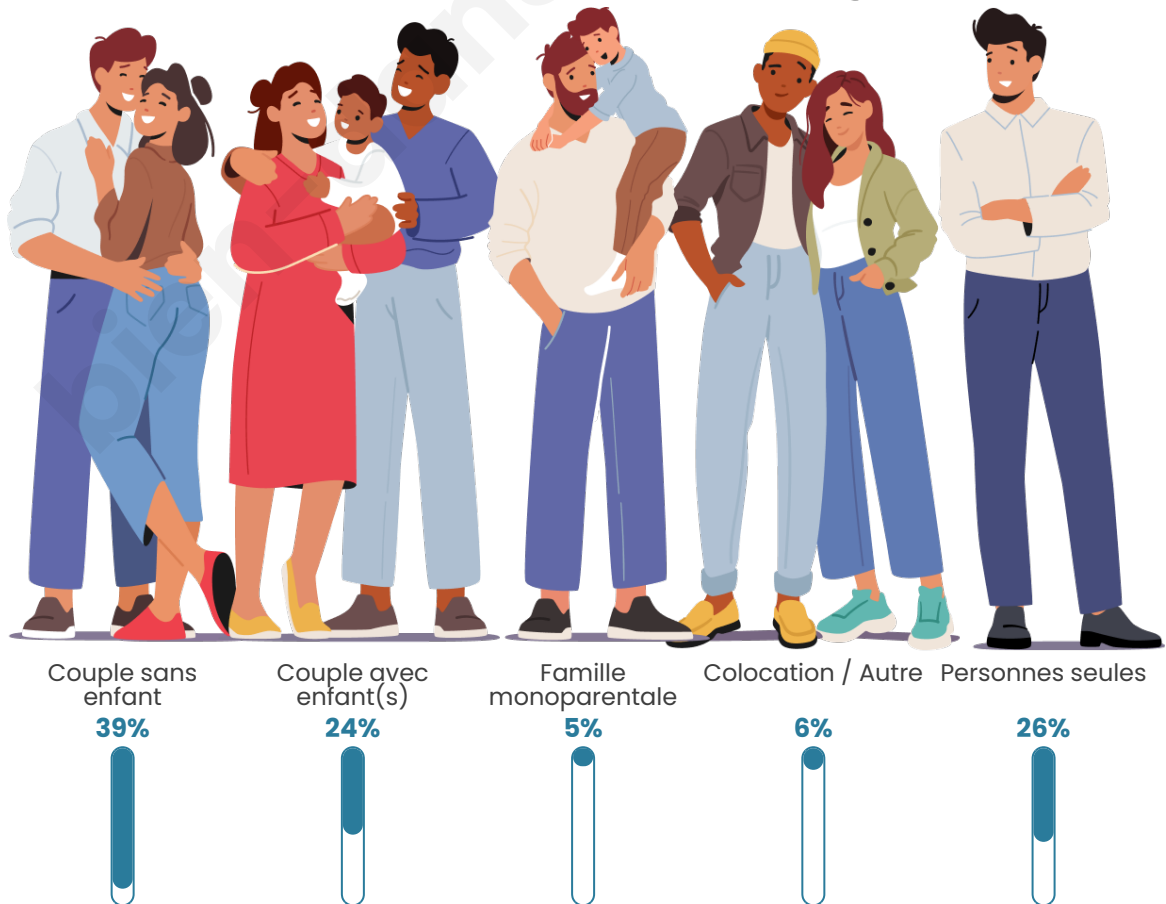

Tranche d'âge

Activité professionnelle

Niveau de diplôme

Composition des ménages

Profils électoraux

Premier tour

	Marine LE PEN	23.72 %
	Emmanuel MACRON	20.75 %
	Jean-Luc MÉLENCHON	20.75 %
	Jean LASSALLE	14.03 %
	Éric ZEMMOUR	5.14 %
	Fabien ROUSSEL	3.75 %
	Yannick JADOT	3.75 %
	Valérie PÉCRESSÉ	2.57 %
	Nicolas DUPONT-AIGNAN	2.37 %
	Anne HIDALGO	1.78 %
	Philippe POUTOU	0.99 %
	Nathalie ARTHAUD	0.40 %