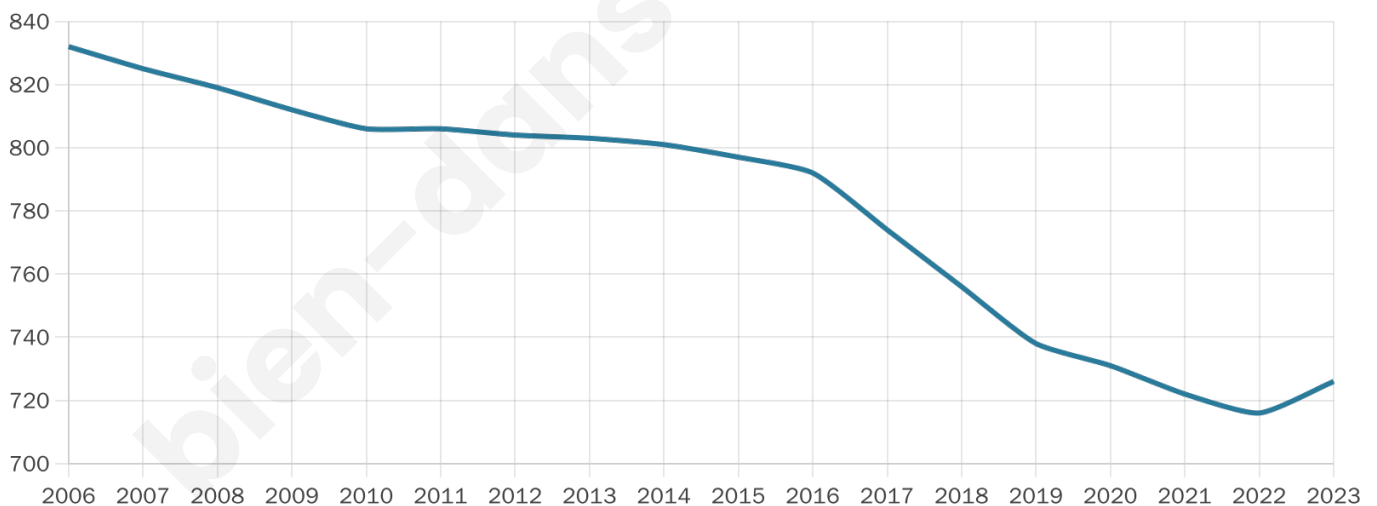

Version web

Ville de Vabre

Présenté par

BIEN dans
ma **VILLE** 

Sommaire

Situation géographique	3
Statistiques sur la population	4
Evolution du nombre d'habitants	4
Tranche d'âge	5
0-14 ans	5
15-29 ans	5
30-44 ans	5
45-59 ans	5
60-74 ans	5
75-89 ans	5
90 ans et +	5
Activité professionnelle	5
Agriculteurs	5
Artisans, Commerçants	5
Cadres et sup.	5
Professions intermédiaires	5
Employé	5
Ouvrier	5
Retraité	5
Autres	5
Niveau de diplôme	6
Sans diplôme ou CEP	6
Brevet, BEPC, DNB	6
CAP-BEP ou équivalent	6
BAC ou équivalent	6
BAC+2	6
BAC+3 ou +4	6
BAC+5 ou plus	6
Composition des ménages	6
Couple sans enfant	6
Couple avec enfant(s)	6
Famille monoparentale	6
Colocation / Autre	6
Personnes seules	6
Profils électoraux	7
Premier tour	7
Sécurité	8
Evolution du nombre d'infractions	8
Pour comparer	9
Services à la population	10
Commerce	10
Éducation	10
Villes autour de Vabre	11

52 ans

Pop active

37.7%

Taux chômage

7.9%

Pop densité

26 h/km²

Revenu moyen

18 560 €/an

Evolution du nombre d'habitants

Sources : Institut national de la statistique et des études économiques (insee) selon Les dernières parutions officielles de 2024 portant sur les années 2020, 2021 et 2022.