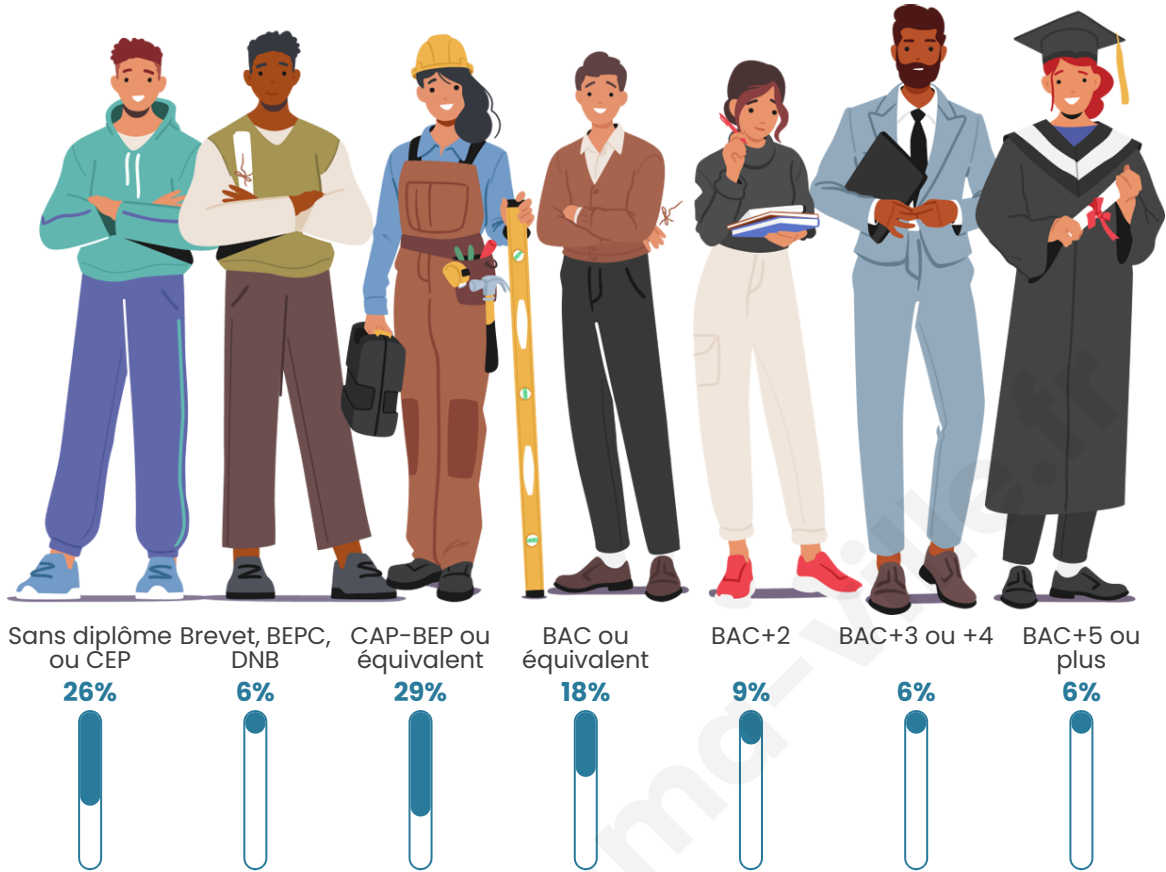

Tranche d'âge

Activité professionnelle

Niveau de diplôme

Composition des ménages

Profils électoraux

Premier tour

	Marine LE PEN	23.72 %
	Emmanuel MACRON	20.75 %
	Jean-Luc MÉLENCHON	20.75 %
	Jean LASSALLE	14.03 %
	Éric ZEMMOUR	5.14 %
	Fabien ROUSSEL	3.75 %
	Yannick JADOT	3.75 %
	Valérie PÉCRESSÉ	2.57 %
	Nicolas DUPONT-AIGNAN	2.37 %
	Anne HIDALGO	1.78 %
	Philippe POUTOU	0.99 %
	Nathalie ARTHAUD	0.40 %