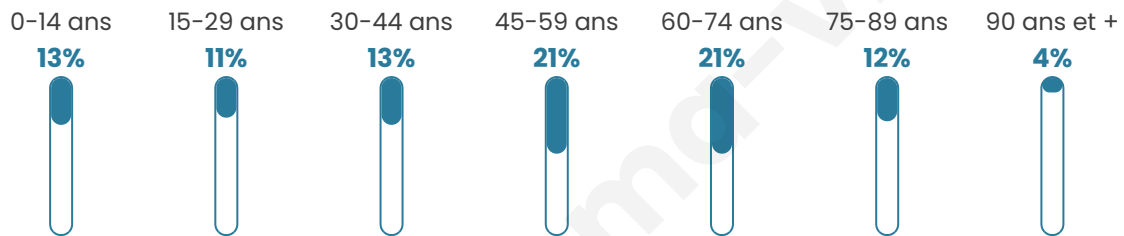

# Statistiques sur la population

Nombre d'habitants

**874**

Age moyen

**49 ans**

Pop active

**39%**

Taux chômage

**4.5%**

Pop densité

**291 h/km<sup>2</sup>**

Revenu moyen

**27 860 €/an**

## Evolution du nombre d'habitants

Sources : Institut national de la statistique et des études économiques (insee) selon Les dernières parutions officielles de 2024 portant sur les années 2020, 2021 et 2022.

## Tranche d'âge