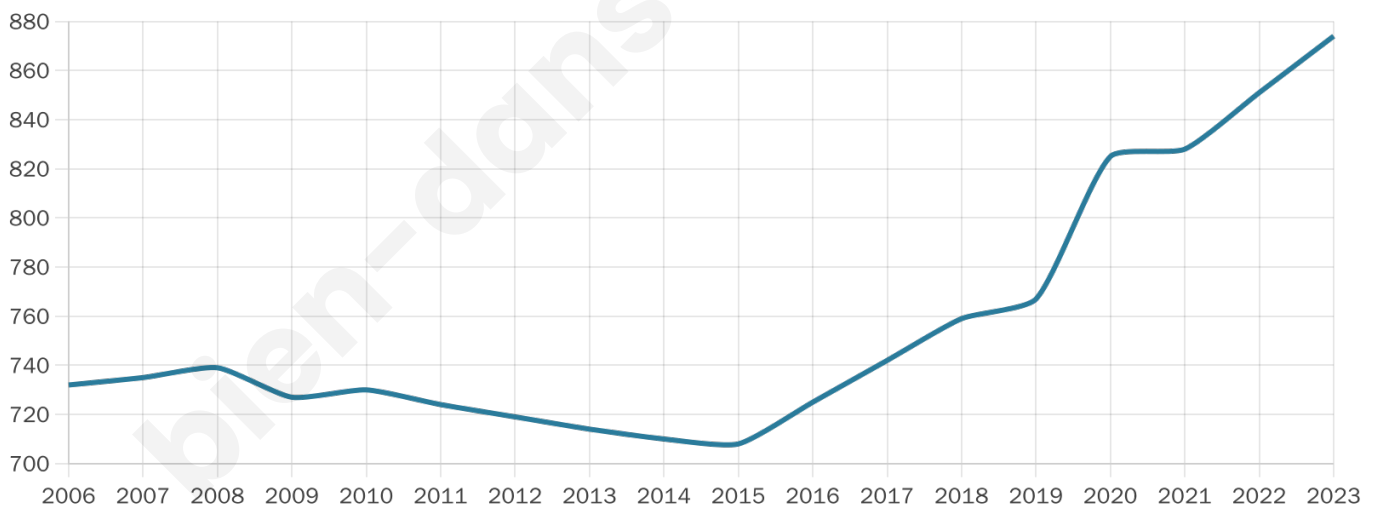

# Statistiques sur la population

Nombre d'habitants

**874**

Age moyen

**49 ans**

Pop active

**39%**

Taux chômage

**4.5%**

Pop densité

**291 h/km<sup>2</sup>**

Revenu moyen

**27 860 €/an**

## Evolution du nombre d'habitants

Sources : Institut national de la statistique et des études économiques (insee) selon Les dernières parutions officielles de 2024 portant sur les années 2020, 2021 et 2022.