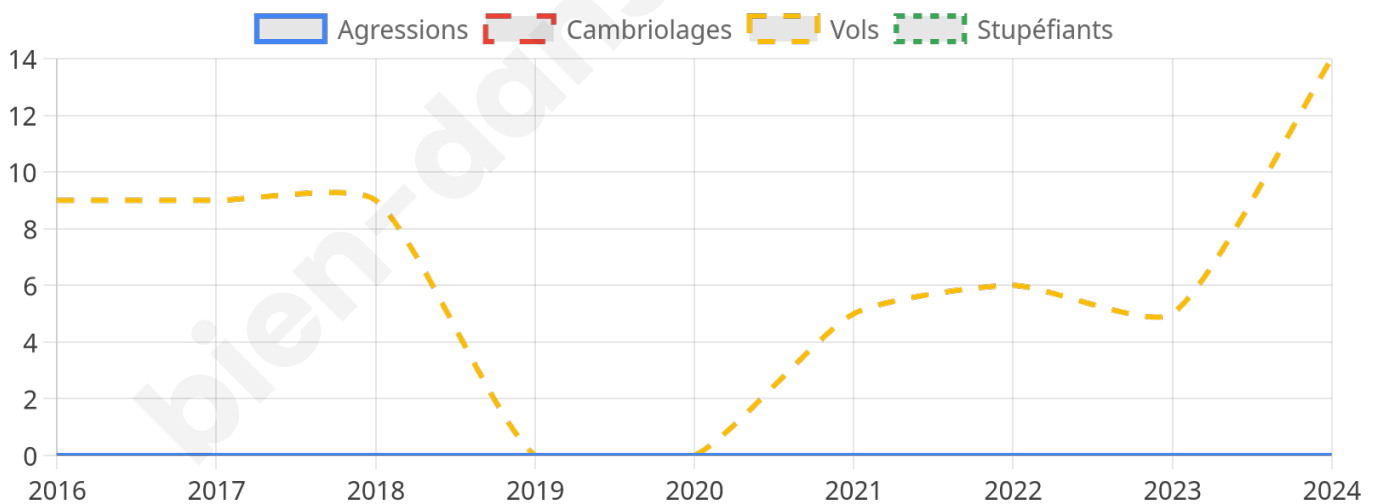

864 inscrits

Participation : 85.19%

Votes blancs : 1.49%

Votes nuls : 0.14%

Second tour

	Emmanuel MACRON	51,99 %
	Marine LE PEN	48,01 %

865 inscrits

Participation : 83.7%

Votes blancs : 8.01%

Votes nuls : 1.66%

Sécurité

Agressions physiques / sexuelles

0

Cambriolages

0

Vols / dégradations

14

Stupéfiants

0

Evolution du nombre d'infractions

Pour comparer

(en proportion du nombre d'habitants)

■ Ville ■ Département ■ Région

Sources : Bases statistiques communale, départementale et régionale de la délinquance enregistrée par la police et la gendarmerie nationales selon les dernières parutions officielles de 2025 portant sur l'année 2024 ([data.gouv](https://data.gouv.fr)).