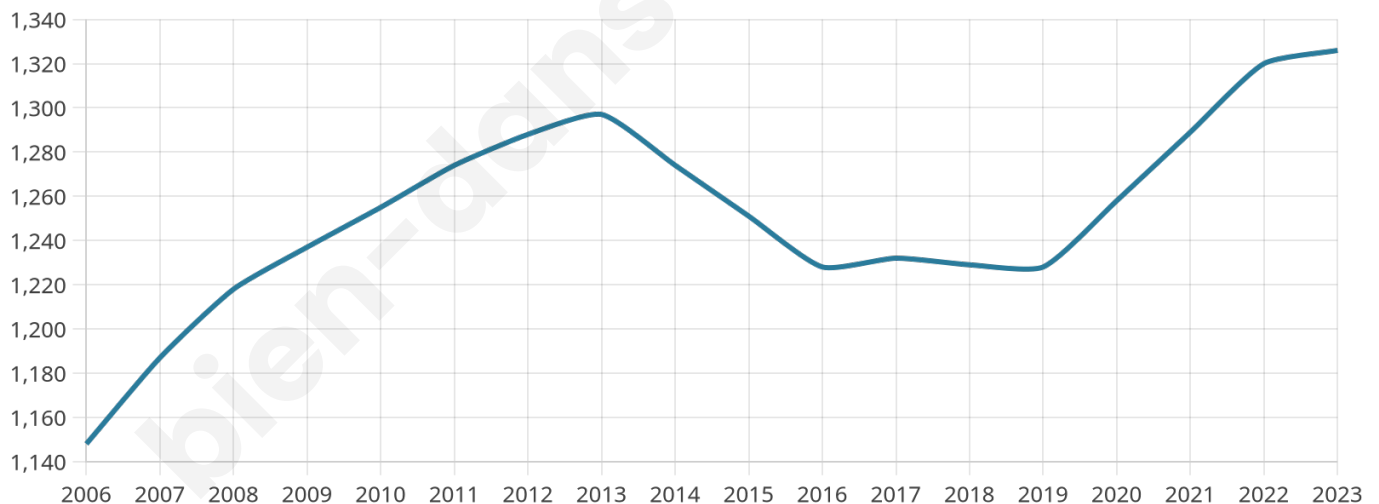

1 326

Age moyen

38 ans

Pop active

57.4%

Taux chômage

3.8%

Pop densité

83 h/km²

Revenu moyen

24 310 €/an

Evolution du nombre d'habitants

Sources : Institut national de la statistique et des études économiques (insee) selon Les dernières parutions officielles de 2024 portant sur les années 2020, 2021 et 2022.