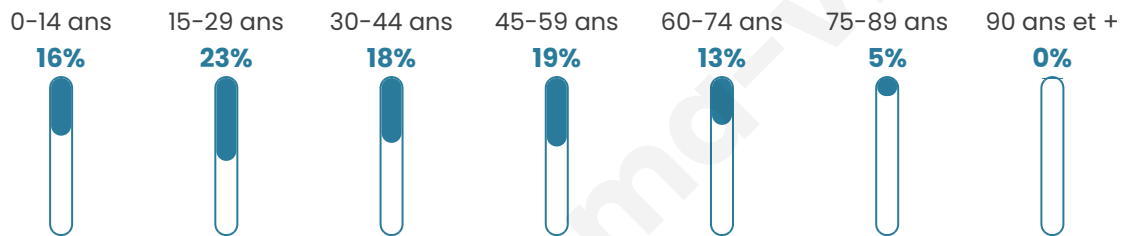

1 326

Age moyen

38 ans

Pop active

57.4%

Taux chômage

3.8%

Pop densité

83 h/km²

Revenu moyen

24 310 €/an

Evolution du nombre d'habitants

Sources : Institut national de la statistique et des études économiques (insee) selon Les dernières parutions officielles de 2024 portant sur les années 2020, 2021 et 2022.

Tranche d'âge

Activité professionnelle

Niveau de diplôme

Composition des ménages

Profils électoraux

Premier tour

	Emmanuel MACRON	27.62 %
	Marine LE PEN	24.59 %
	Jean-Luc MÉLENCHON	13.95 %
	Jean LASSALLE	12.57 %
	Éric ZEMMOUR	7.87 %
	Valérie PÉCRESSÉ	3.45 %
	Yannick JADOT	2.62 %
	Fabien ROUSSEL	2.35 %
	Nicolas DUPONT-AIGNAN	2.35 %
	Anne HIDALGO	1.52 %
	Nathalie ARTHAUD	0.69 %
	Philippe POUTOU	0.41 %