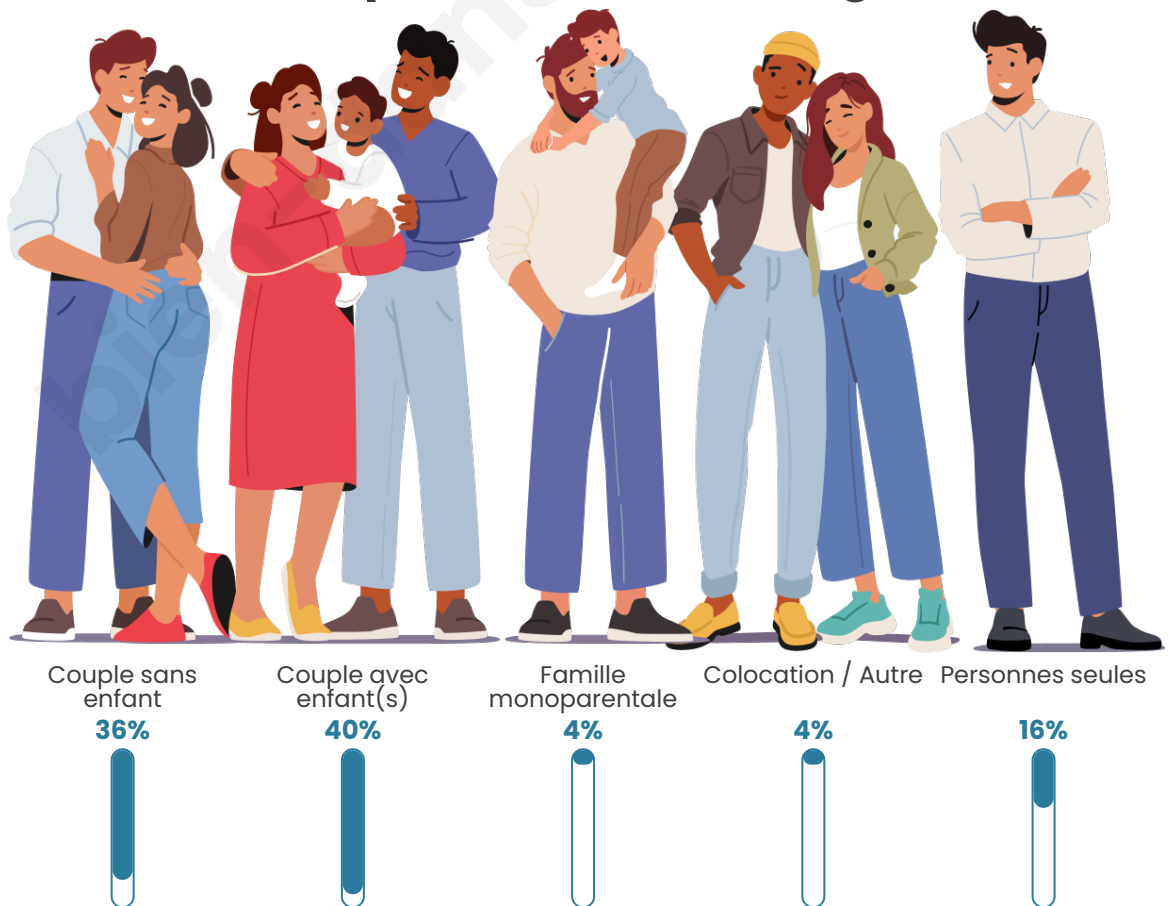

Tranche d'âge

Activité professionnelle

Niveau de diplôme

Composition des ménages

Profils électoraux

Premier tour

	Emmanuel MACRON	27.62 %
	Marine LE PEN	24.59 %
	Jean-Luc MÉLENCHON	13.95 %
	Jean LASSALLE	12.57 %
	Éric ZEMMOUR	7.87 %
	Valérie PÉCRESSÉ	3.45 %
	Yannick JADOT	2.62 %
	Fabien ROUSSEL	2.35 %
	Nicolas DUPONT-AIGNAN	2.35 %
	Anne HIDALGO	1.52 %
	Nathalie ARTHAUD	0.69 %
	Philippe POUTOU	0.41 %