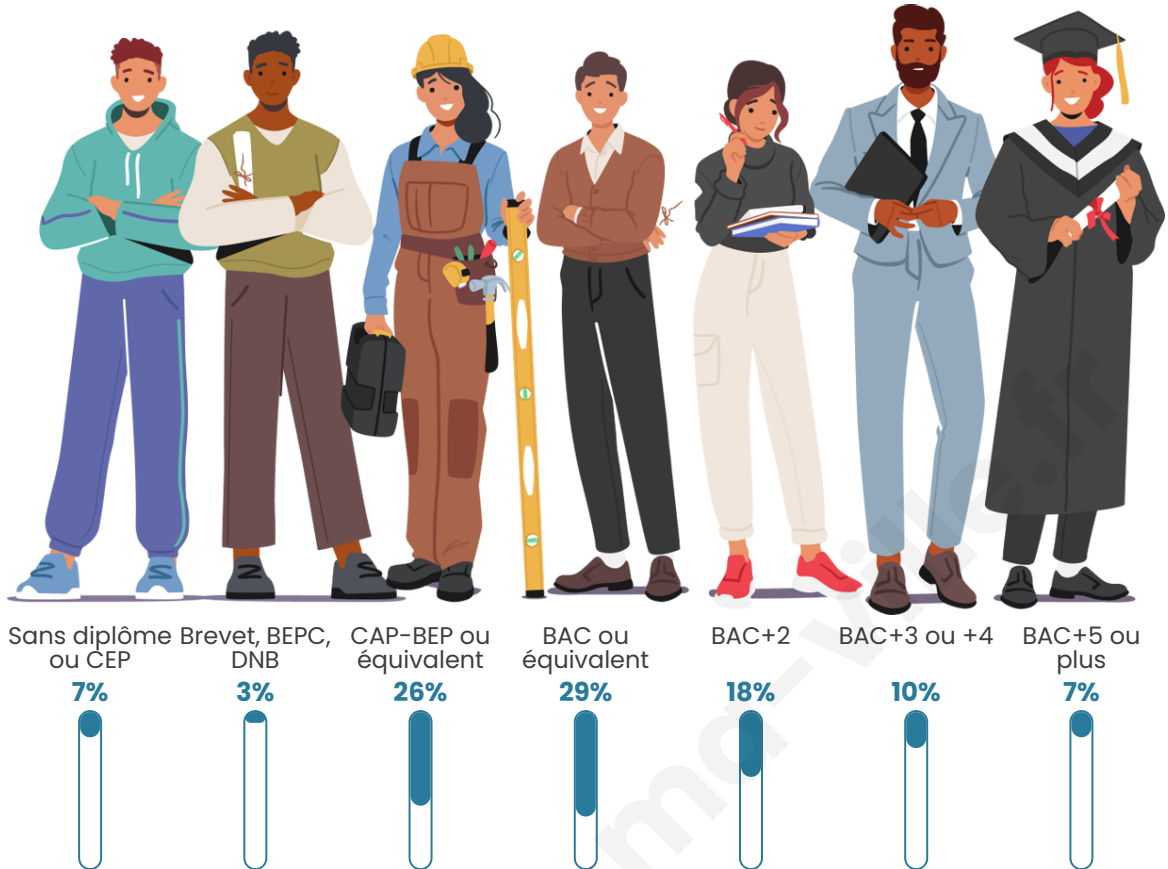

1 326

Age moyen

38 ans

Pop active

57.4%

Taux chômage

3.8%

Pop densité

Tranche d'âge

Activité professionnelle

Niveau de diplôme

Composition des ménages

Profils électoraux

Premier tour

	Emmanuel MACRON	27.62 %
	Marine LE PEN	24.59 %
	Jean-Luc MÉLENCHON	13.95 %
	Jean LASSALLE	12.57 %
	Éric ZEMMOUR	7.87 %
	Valérie PÉCRESSÉ	3.45 %
	Yannick JADOT	2.62 %
	Fabien ROUSSEL	2.35 %
	Nicolas DUPONT-AIGNAN	2.35 %
	Anne HIDALGO	1.52 %
	Nathalie ARTHAUD	0.69 %
	Philippe POUTOU	0.41 %