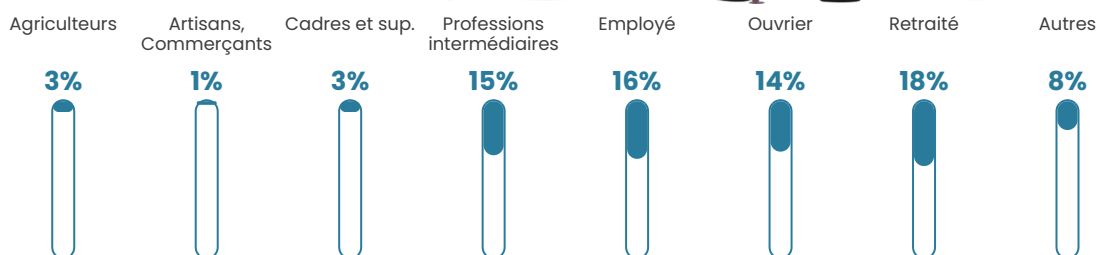

83 h/km²

Revenu moyen

24 310 €/an

Evolution du nombre d'habitants

Sources : Institut national de la statistique et des études économiques (insee) selon Les dernières parutions officielles de 2024 portant sur les années 2020, 2021 et 2022.

Tranche d'âge

Activité professionnelle

Niveau de diplôme

Composition des ménages

Profils électoraux

Premier tour

	Emmanuel MACRON	27.62 %
	Marine LE PEN	24.59 %
	Jean-Luc MÉLENCHON	13.95 %
	Jean LASSALLE	12.57 %
	Éric ZEMMOUR	7.87 %
	Valérie PÉCRESSÉ	3.45 %
	Yannick JADOT	2.62 %
	Fabien ROUSSEL	2.35 %
	Nicolas DUPONT-AIGNAN	2.35 %
	Anne HIDALGO	1.52 %
	Nathalie ARTHAUD	0.69 %
	Philippe POUTOU	0.41 %