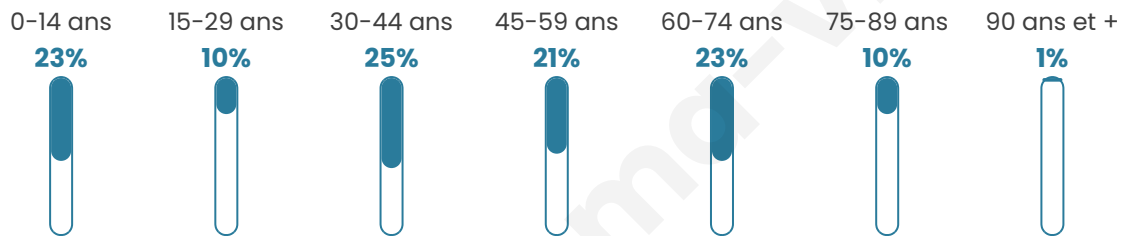

180

Age moyen

43 ans

Pop active

41.1%

Taux chômage

12.3%

Pop densité

15 h/km²

Revenu moyen

23 790 €/an

Evolution du nombre d'habitants

Sources : Institut national de la statistique et des études économiques (insee) selon Les dernières parutions officielles de 2024 portant sur les années 2020, 2021 et 2022.

Tranche d'âge

Activité professionnelle

Niveau de diplôme

Composition des ménages

Profils électoraux

Premier tour

	Jean-Luc MÉLENCHON	30.17 %
	Emmanuel MACRON	23.28 %
	Marine LE PEN	14.66 %
	Éric ZEMMOUR	9.48 %
	Jean LASSALLE	7.76 %
	Nicolas DUPONT- AIGNAN	4.31 %
	Fabien ROUSSEL	3.45 %
	Anne HIDALGO	1.72 %
	Yannick JADOT	1.72 %
	Valérie PÉCRESSÉ	1.72 %
	Philippe POUTOU	1.72 %
	Nathalie ARTHAUD	0.00 %

Second tour

	Emmanuel MACRON	58,43 %
	Marine LE PEN	41,57 %

134 inscrits

Participation : 80.6%

Votes blancs : 12.96%

Votes nuls : 4.63%

134 inscrits

Participation : 89.55%