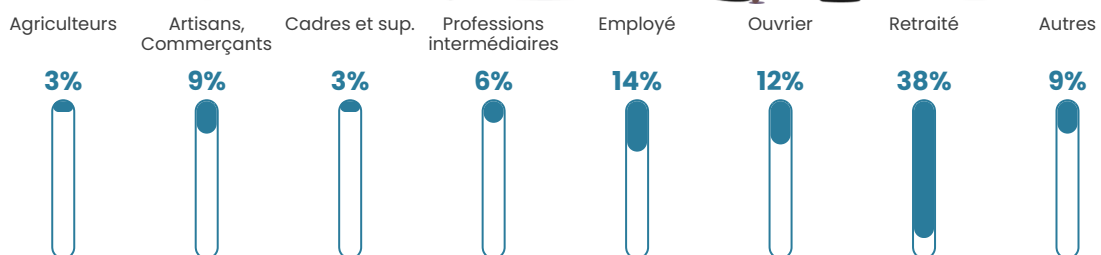

180

Age moyen

43 ans

Pop active

41.1%

Taux chômage

12.3%

Pop densité

15 h/km²

Revenu moyen

23 790 €/an

Evolution du nombre d'habitants

Sources : Institut national de la statistique et des études économiques (insee) selon Les dernières parutions officielles de 2024 portant sur les années 2020, 2021 et 2022.

Tranche d'âge

Activité professionnelle

Niveau de diplôme

Composition des ménages

Profils électoraux

Premier tour

	Jean-Luc MÉLENCHON	30.17 %
	Emmanuel MACRON	23.28 %
	Marine LE PEN	14.66 %
	Éric ZEMMOUR	9.48 %
	Jean LASSALLE	7.76 %
	Nicolas DUPONT- AIGNAN	4.31 %
	Fabien ROUSSEL	3.45 %
	Anne HIDALGO	1.72 %
	Yannick JADOT	1.72 %
	Valérie PÉCRESSÉ	1.72 %
	Philippe POUTOU	1.72 %
	Nathalie ARTHAUD	0.00 %