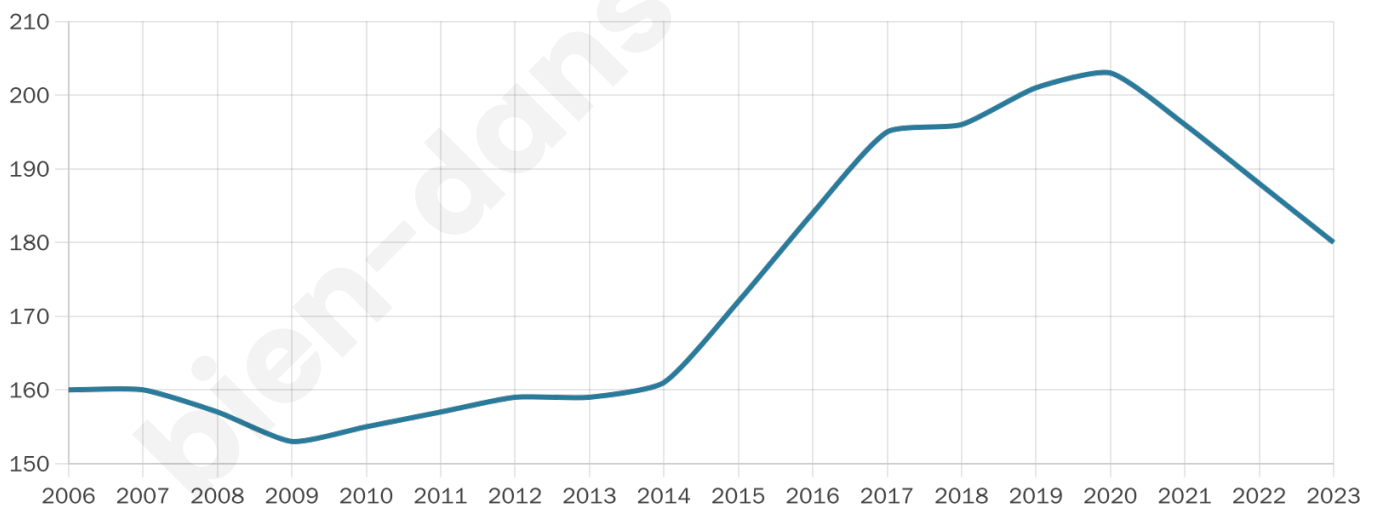

180

Age moyen

43 ans

Pop active

41.1%

Taux chômage

12.3%

Pop densité

15 h/km²

Revenu moyen

23 790 €/an

Evolution du nombre d'habitants

Sources : Institut national de la statistique et des études économiques (insee) selon Les dernières parutions officielles de 2024 portant sur les années 2020, 2021 et 2022.