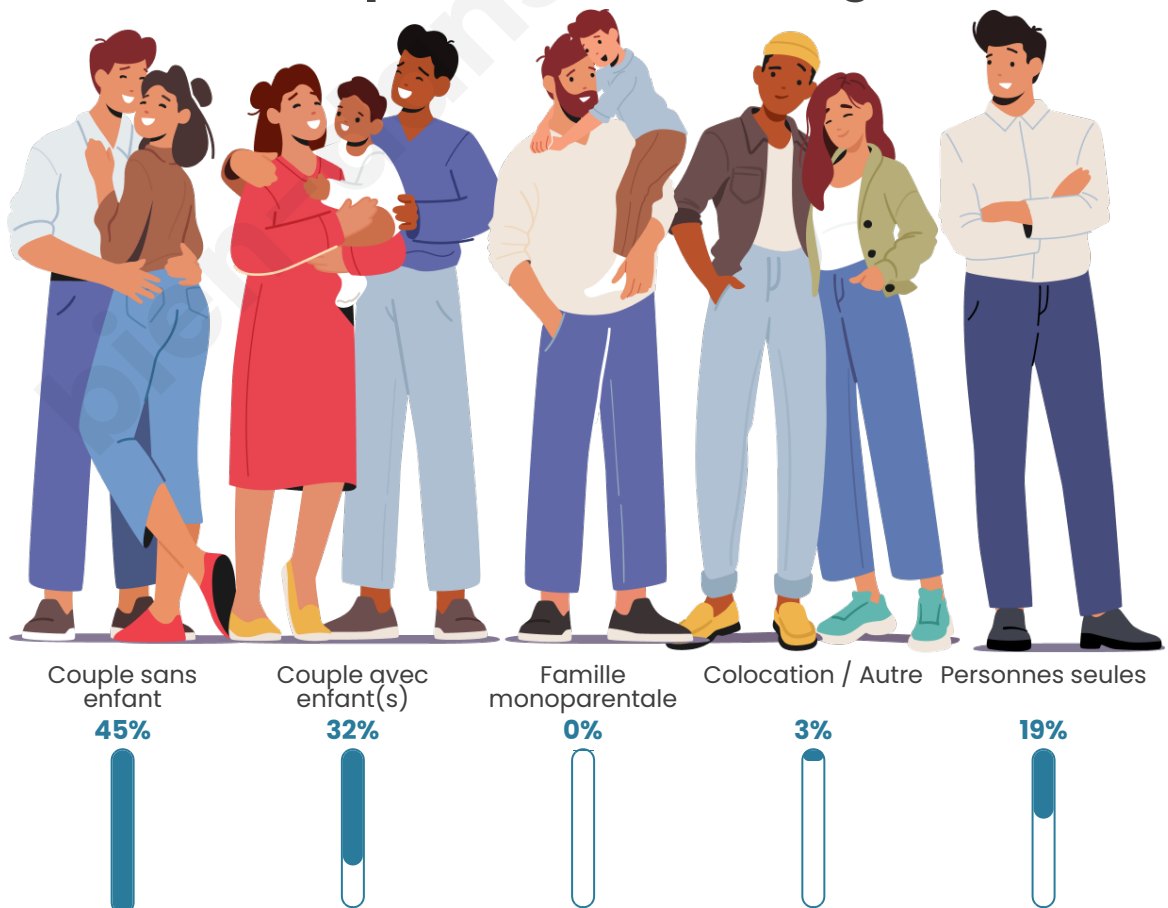

Tranche d'âge

Activité professionnelle

Niveau de diplôme

Composition des ménages

Profils électoraux

Premier tour

	Jean-Luc MÉLENCHON	30.17 %
	Emmanuel MACRON	23.28 %
	Marine LE PEN	14.66 %
	Éric ZEMMOUR	9.48 %
	Jean LASSALLE	7.76 %
	Nicolas DUPONT- AIGNAN	4.31 %
	Fabien ROUSSEL	3.45 %
	Anne HIDALGO	1.72 %
	Yannick JADOT	1.72 %
	Valérie PÉCRESSÉ	1.72 %
	Philippe POUTOU	1.72 %
	Nathalie ARTHAUD	0.00 %