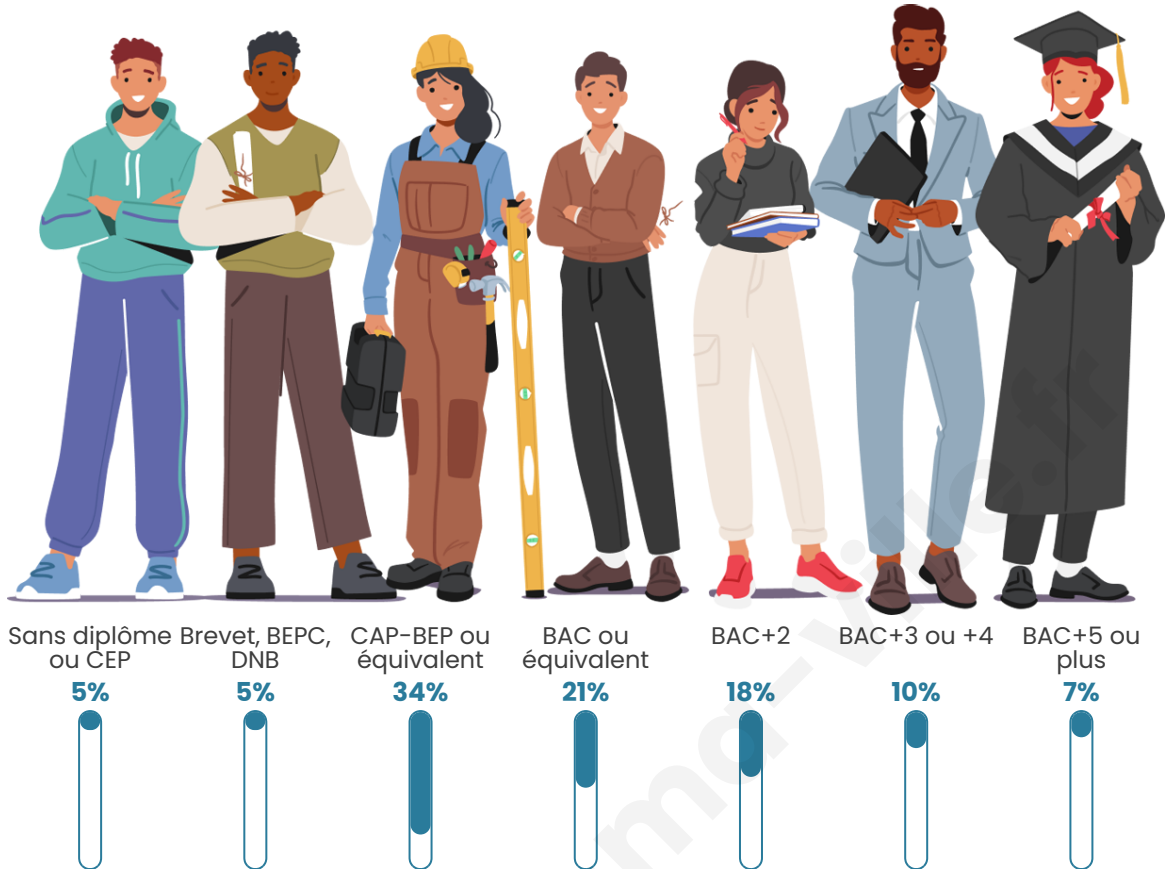

180

Age moyen

43 ans

Pop active

41.1%

Taux chômage

12.3%

Pop densité

Tranche d'âge

Activité professionnelle

Niveau de diplôme

Composition des ménages

Profils électoraux

Premier tour

	Jean-Luc MÉLENCHON	30.17 %
	Emmanuel MACRON	23.28 %
	Marine LE PEN	14.66 %
	Éric ZEMMOUR	9.48 %
	Jean LASSALLE	7.76 %
	Nicolas DUPONT- AIGNAN	4.31 %
	Fabien ROUSSEL	3.45 %
	Anne HIDALGO	1.72 %
	Yannick JADOT	1.72 %
	Valérie PÉCRESSÉ	1.72 %
	Philippe POUTOU	1.72 %
	Nathalie ARTHAUD	0.00 %