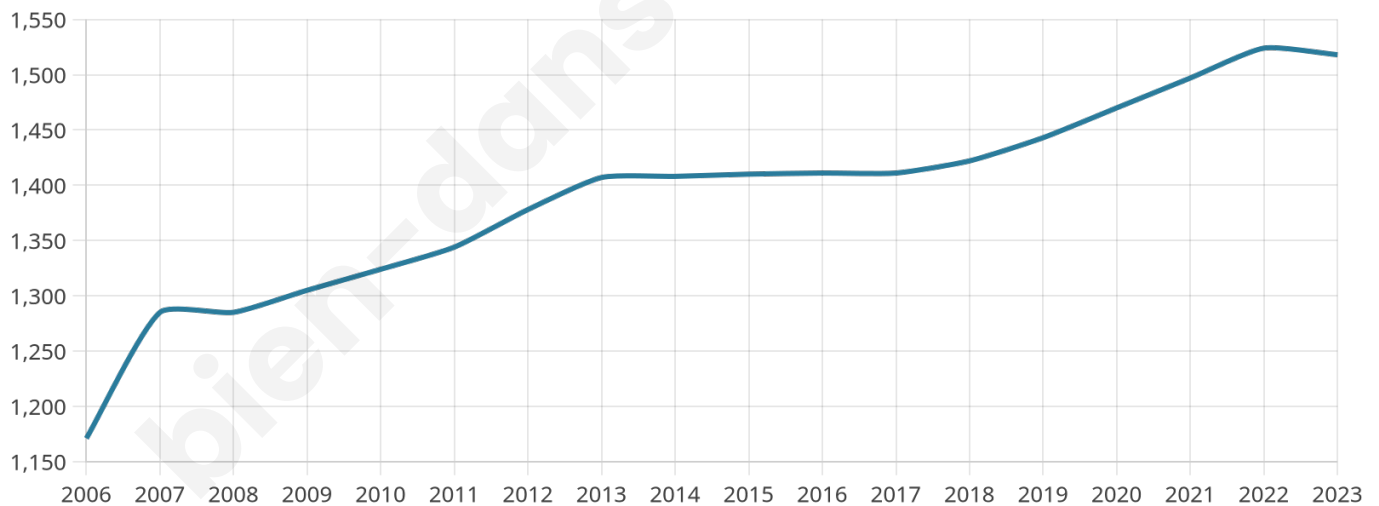

# Statistiques sur la population

Nombre d'habitants

**1 518**

Age moyen

**38 ans**

Pop active

**51.5%**

Taux chômage

**4.5%**

Pop densité

**190 h/km<sup>2</sup>**

Revenu moyen

**26 540 €/an**

## Evolution du nombre d'habitants

Sources : Institut national de la statistique et des études économiques (insee) selon Les dernières parutions officielles de 2024 portant sur les années 2020, 2021 et 2022.