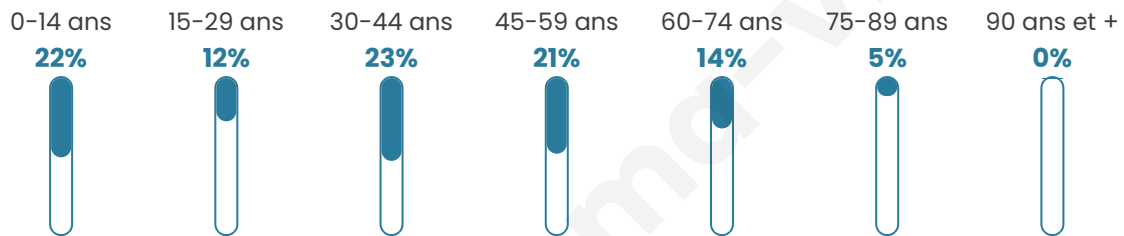

# Statistiques sur la population

Nombre d'habitants

**1 518**

Age moyen

**38 ans**

Pop active

**51.5%**

Taux chômage

**4.5%**

Pop densité

**190 h/km<sup>2</sup>**

Revenu moyen

**26 540 €/an**

## Evolution du nombre d'habitants

Sources : Institut national de la statistique et des études économiques (insee) selon Les dernières parutions officielles de 2024 portant sur les années 2020, 2021 et 2022.

## Tranche d'âge