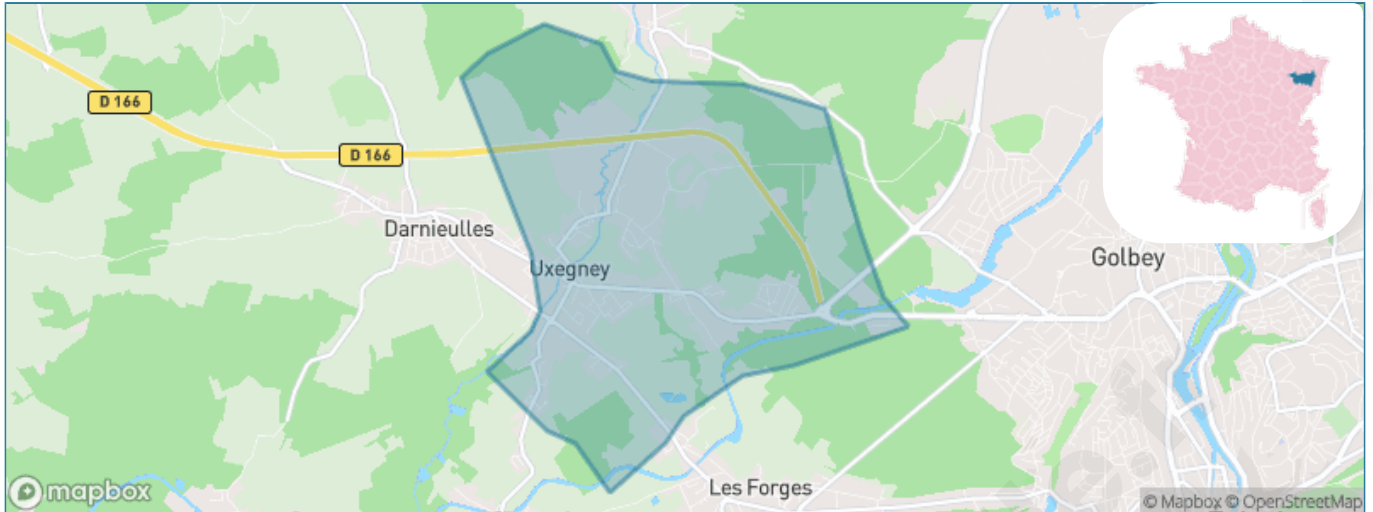

Version web

Ville de Uxegney

Présenté par

BIEN dans
ma **VILLE** 

Sommaire

Situation géographique	3
Statistiques sur la population	4
Evolution du nombre d'habitants	4
Tranche d'âge	5
0-14 ans	5
15-29 ans	5
30-44 ans	5
45-59 ans	5
60-74 ans	5
75-89 ans	5
90 ans et +	5
Activité professionnelle	5
Agriculteurs	5
Artisans, Commerçants	5
Cadres et sup.	5
Professions intermédiaires	5
Employé	5
Ouvrier	5
Retraité	5
Autres	5
Niveau de diplôme	6
Sans diplôme ou CEP	6
Brevet, BEPC, DNB	6
CAP-BEP ou équivalent	6
BAC ou équivalent	6
BAC+2	6
BAC+3 ou +4	6
BAC+5 ou plus	6
Composition des ménages	6
Couple sans enfant	6
Couple avec enfant(s)	6
Famille monoparentale	6
Colocation / Autre	6
Personnes seules	6
Profil électoraux	7
Premier tour	7
Sécurité	8
Evolution du nombre d'infractions	8
Pour comparer	9
Services à la population	10
Commerce	10
Éducation	10
Villes autour de Uxegney	11
Avis sur la ville de Uxegney	12
Moyenne par critère	12
Villes autour de Uxegney	12
Répartition des avis par note	12
Répartition des avis par note	12

Situation géographique

i Informations clés

- **Région** : Grand Est
- **Département** : Vosges
- **Code postal** : 88390
- **Superficie** : 8 km²

Statistiques sur la population

Nombre d'habitants

2 237

Age moyen