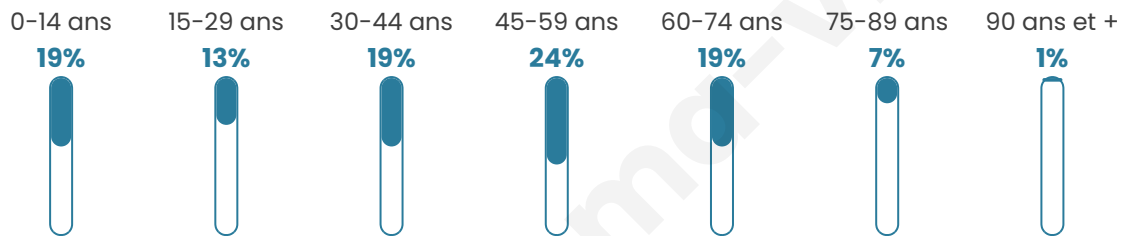

42 ans

Pop active

49.1%

Taux chômage

5.7%

Pop densité

280 h/km²

Revenu moyen

24 530 €/an

Evolution du nombre d'habitants

Sources : Institut national de la statistique et des études économiques (insee) selon Les dernières parutions officielles de 2024 portant sur les années 2020, 2021 et 2022.

Tranche d'âge

Activité professionnelle

Niveau de diplôme

Composition des ménages

Profils électoraux

Premier tour

	Marine LE PEN	32.58 %
	Emmanuel MACRON	29.47 %
	Jean-Luc MÉLENCHON	14.11 %
	Éric ZEMMOUR	5.56 %
	Yannick JADOT	4.70 %
	Valérie PÉCRESE	4.30 %
	Nicolas DUPONT-AIGNAN	3.31 %
	Jean LASSALLE	2.32 %
	Anne HIDALGO	1.39 %
	Fabien ROUSSEL	1.32 %
	Nathalie ARTHAUD	0.46 %
	Philippe POUTOU	0.46 %