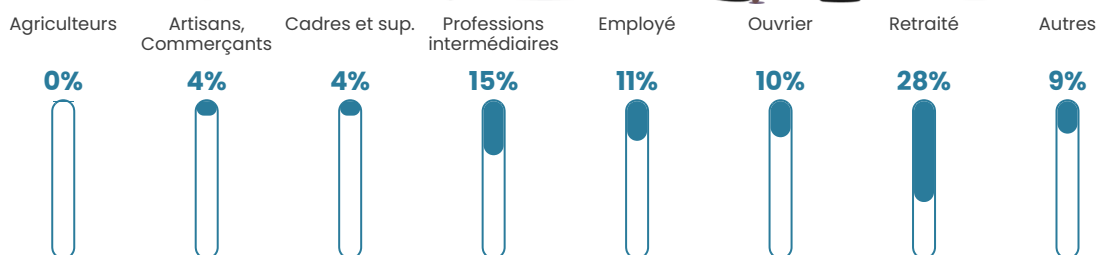

42 ans

Pop active

49.1%

Taux chômage

5.7%

Pop densité

280 h/km²

Revenu moyen

24 530 €/an

Evolution du nombre d'habitants

Sources : Institut national de la statistique et des études économiques (insee) selon Les dernières parutions officielles de 2024 portant sur les années 2020, 2021 et 2022.

Tranche d'âge

Activité professionnelle

Niveau de diplôme

Composition des ménages

Profils électoraux

Premier tour

	Marine LE PEN	32.58 %
	Emmanuel MACRON	29.47 %
	Jean-Luc MÉLENCHON	14.11 %
	Éric ZEMMOUR	5.56 %
	Yannick JADOT	4.70 %
	Valérie PÉCRESE	4.30 %
	Nicolas DUPONT-AIGNAN	3.31 %
	Jean LASSALLE	2.32 %
	Anne HIDALGO	1.39 %
	Fabien ROUSSEL	1.32 %
	Nathalie ARTHAUD	0.46 %
	Philippe POUTOU	0.46 %