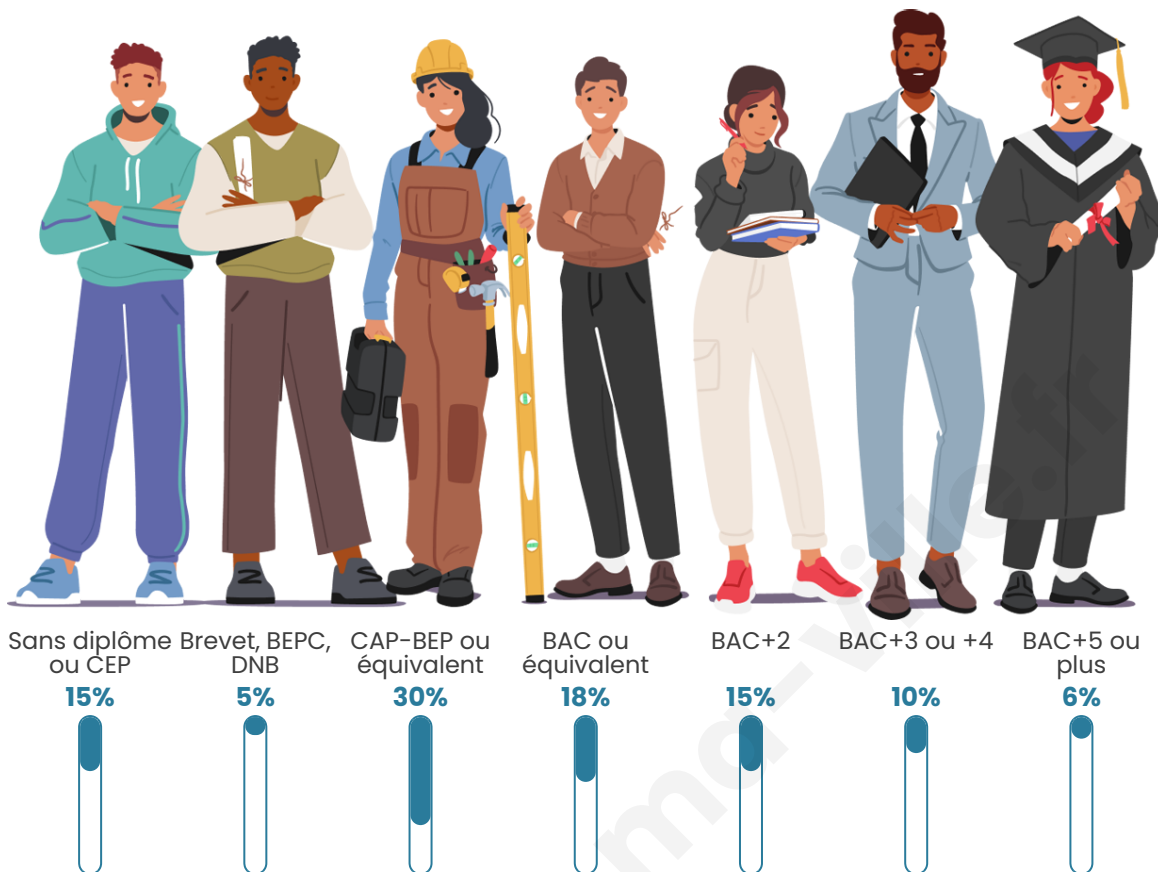

Tranche d'âge

Activité professionnelle

Niveau de diplôme

Composition des ménages

Profils électoraux

Premier tour

	Marine LE PEN	32.58 %
	Emmanuel MACRON	29.47 %
	Jean-Luc MÉLENCHON	14.11 %
	Éric ZEMMOUR	5.56 %
	Yannick JADOT	4.70 %
	Valérie PÉCRESE	4.30 %
	Nicolas DUPONT-AIGNAN	3.31 %
	Jean LASSALLE	2.32 %
	Anne HIDALGO	1.39 %
	Fabien ROUSSEL	1.32 %
	Nathalie ARTHAUD	0.46 %
	Philippe POUTOU	0.46 %