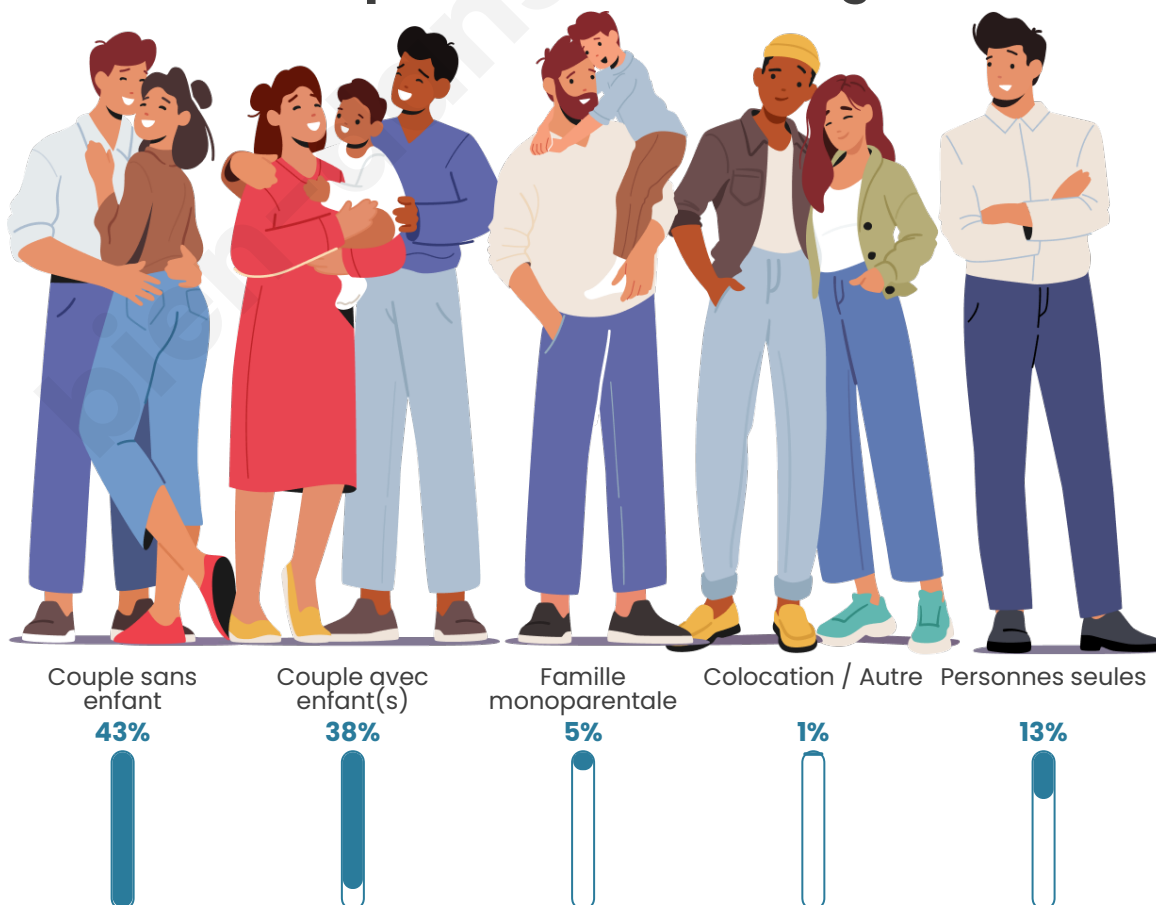

Tranche d'âge

Activité professionnelle

Niveau de diplôme

Composition des ménages

Profils électoraux

Premier tour

	Marine LE PEN	32.58 %
	Emmanuel MACRON	29.47 %
	Jean-Luc MÉLENCHON	14.11 %
	Éric ZEMMOUR	5.56 %
	Yannick JADOT	4.70 %
	Valérie PÉCRESE	4.30 %
	Nicolas DUPONT-AIGNAN	3.31 %
	Jean LASSALLE	2.32 %
	Anne HIDALGO	1.39 %
	Fabien ROUSSEL	1.32 %
	Nathalie ARTHAUD	0.46 %
	Philippe POUTOU	0.46 %