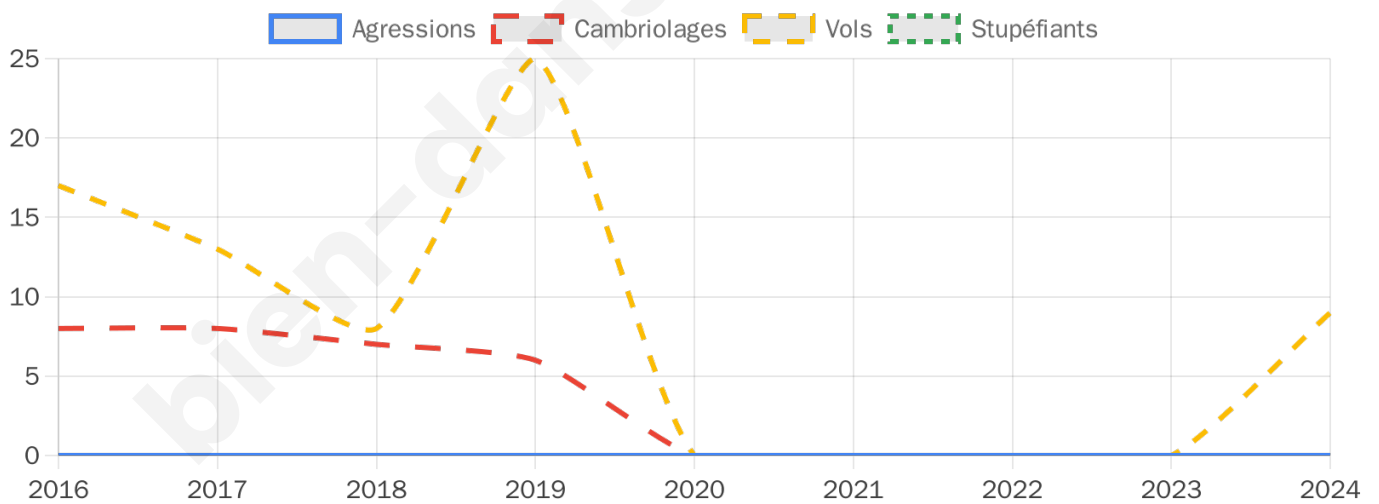

Sécurité

Agressions physiques / sexuelles

0

Cambriolages

0

Vols / dégradations

9

Stupéfiants

0

Evolution du nombre d'infractions