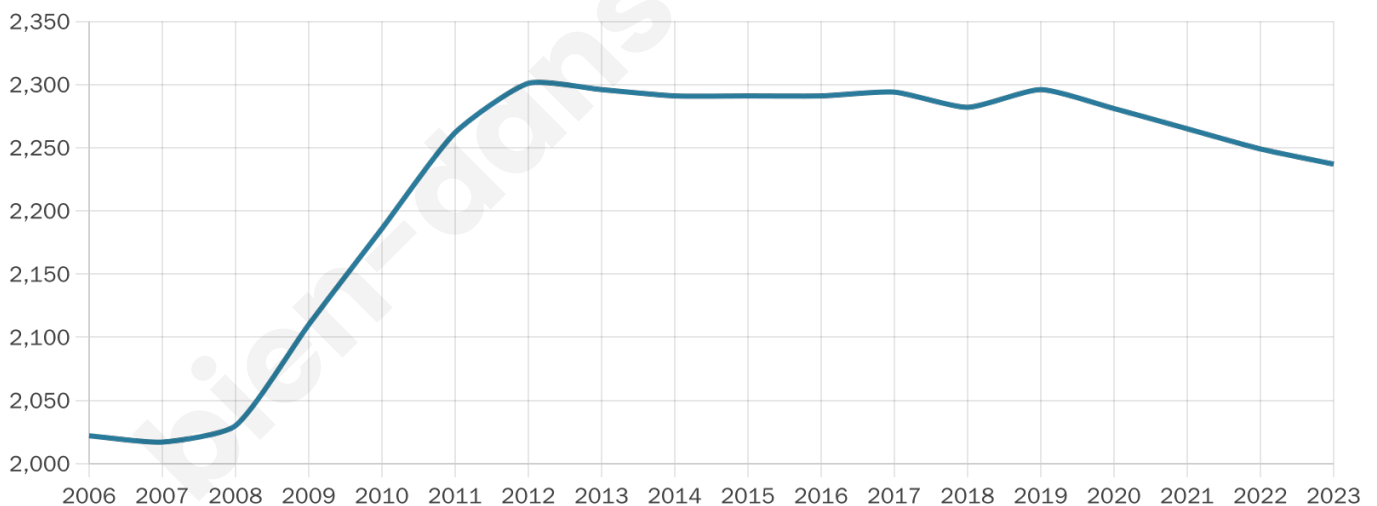

42 ans

Pop active

49.1%

Taux chômage

5.7%

Pop densité

280 h/km²

Revenu moyen

24 530 €/an

Evolution du nombre d'habitants

Sources : Institut national de la statistique et des études économiques (insee) selon Les dernières parutions officielles de 2024 portant sur les années 2020, 2021 et 2022.