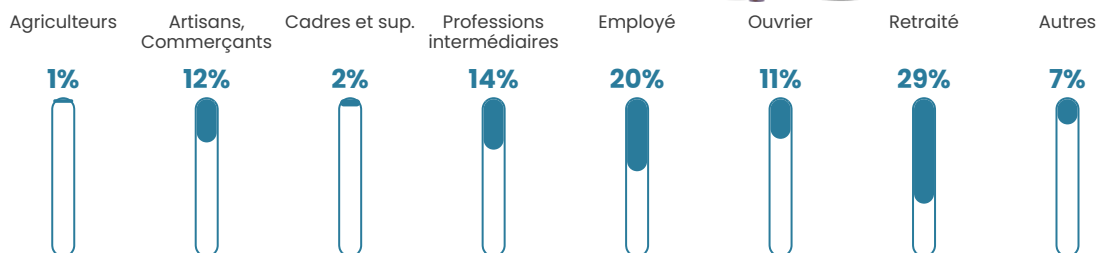

Pop densité

4 h/km²

Revenu moyen

23 250 €/an

Evolution du nombre d'habitants

Sources : Institut national de la statistique et des études économiques (insee) selon Les dernières parutions officielles de 2024 portant sur les années 2020, 2021 et 2022.

Tranche d'âge

Activité professionnelle

Niveau de diplôme

Composition des ménages

Profils électoraux

Premier tour

	Marine LE PEN	28.91 %
	Emmanuel MACRON	19.67 %
	Éric ZEMMOUR	17.54 %
	Jean-Luc MÉLENCHON	15.40 %
	Jean LASSALLE	4.74 %
	Valérie PÉCRESSÉ	4.74 %
	Yannick JADOT	3.32 %
	Nicolas DUPONT-AIGNAN	2.61 %
	Fabien ROUSSEL	1.18 %
	Anne HIDALGO	0.95 %
	Philippe POUTOU	0.95 %
	Nathalie ARTHAUD	0.00 %