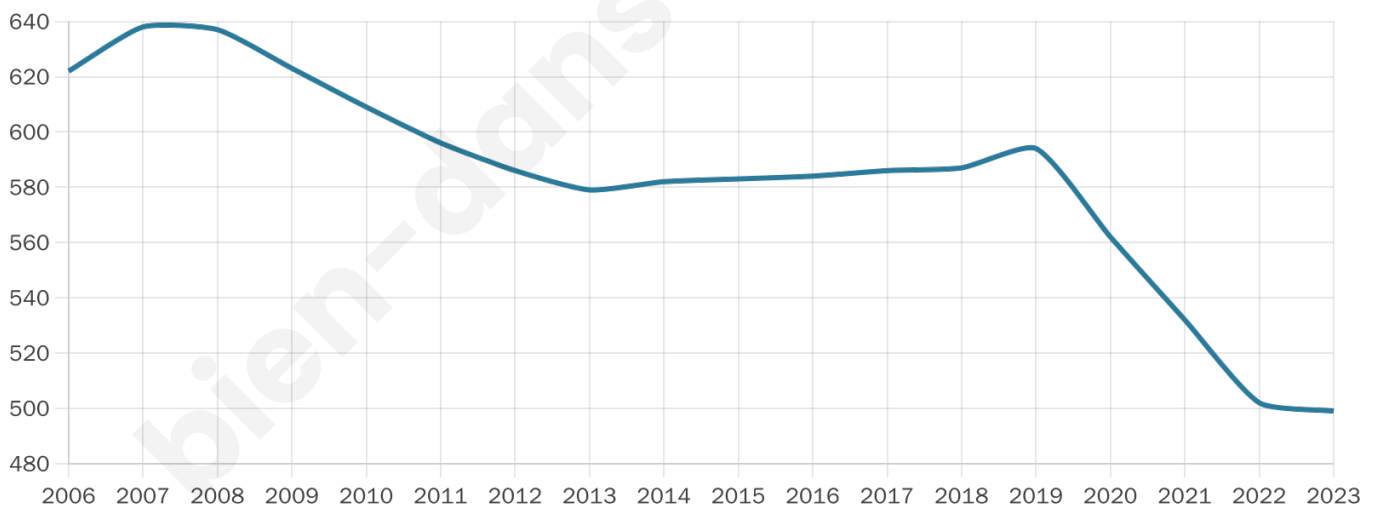

Nombre d'habitants

499

Age moyen

46 ans

Pop active

52.5%

Taux chômage

3.5%

Pop densité

4 h/km²

Revenu moyen

23 250 €/an

Evolution du nombre d'habitants

Sources : Institut national de la statistique et des études économiques (insee) selon Les dernières parutions officielles de 2024 portant sur les années 2020, 2021 et 2022.

Tranche d'âge

Activité professionnelle

Niveau de diplôme

Composition des ménages

Profils électoraux

Premier tour

	Marine LE PEN	28.91 %
	Emmanuel MACRON	19.67 %
	Éric ZEMMOUR	17.54 %
	Jean-Luc MÉLENCHON	15.40 %
	Jean LASSALLE	4.74 %
	Valérie PÉCRESSÉ	4.74 %
	Yannick JADOT	3.32 %
	Nicolas DUPONT-AIGNAN	2.61 %
	Fabien ROUSSEL	1.18 %
	Anne HIDALGO	0.95 %
	Philippe POUTOU	0.95 %
	Nathalie ARTHAUD	0.00 %