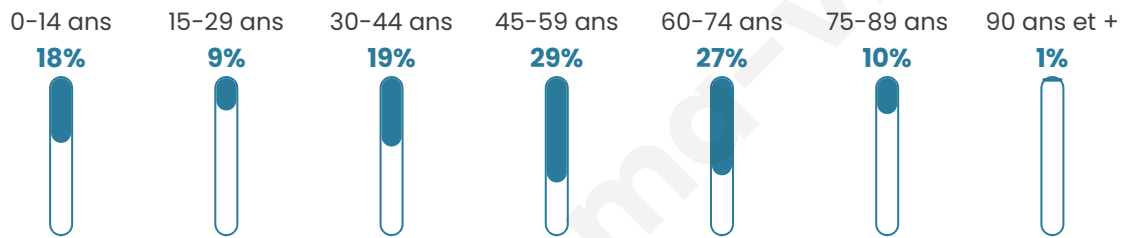

Nombre d'habitants

499

Age moyen

46 ans

Pop active

52.5%

Taux chômage

3.5%

Pop densité

4 h/km²

Revenu moyen

23 250 €/an

Evolution du nombre d'habitants

Sources : Institut national de la statistique et des études économiques (insee) selon Les dernières parutions officielles de 2024 portant sur les années 2020, 2021 et 2022.

Tranche d'âge

Activité professionnelle

Niveau de diplôme

Composition des ménages

Profils électoraux

Premier tour

	Marine LE PEN	28.91 %
	Emmanuel MACRON	19.67 %
	Éric ZEMMOUR	17.54 %
	Jean-Luc MÉLENCHON	15.40 %
	Jean LASSALLE	4.74 %
	Valérie PÉCRESSÉ	4.74 %
	Yannick JADOT	3.32 %
	Nicolas DUPONT-AIGNAN	2.61 %
	Fabien ROUSSEL	1.18 %
	Anne HIDALGO	0.95 %
	Philippe POUTOU	0.95 %
	Nathalie ARTHAUD	0.00 %