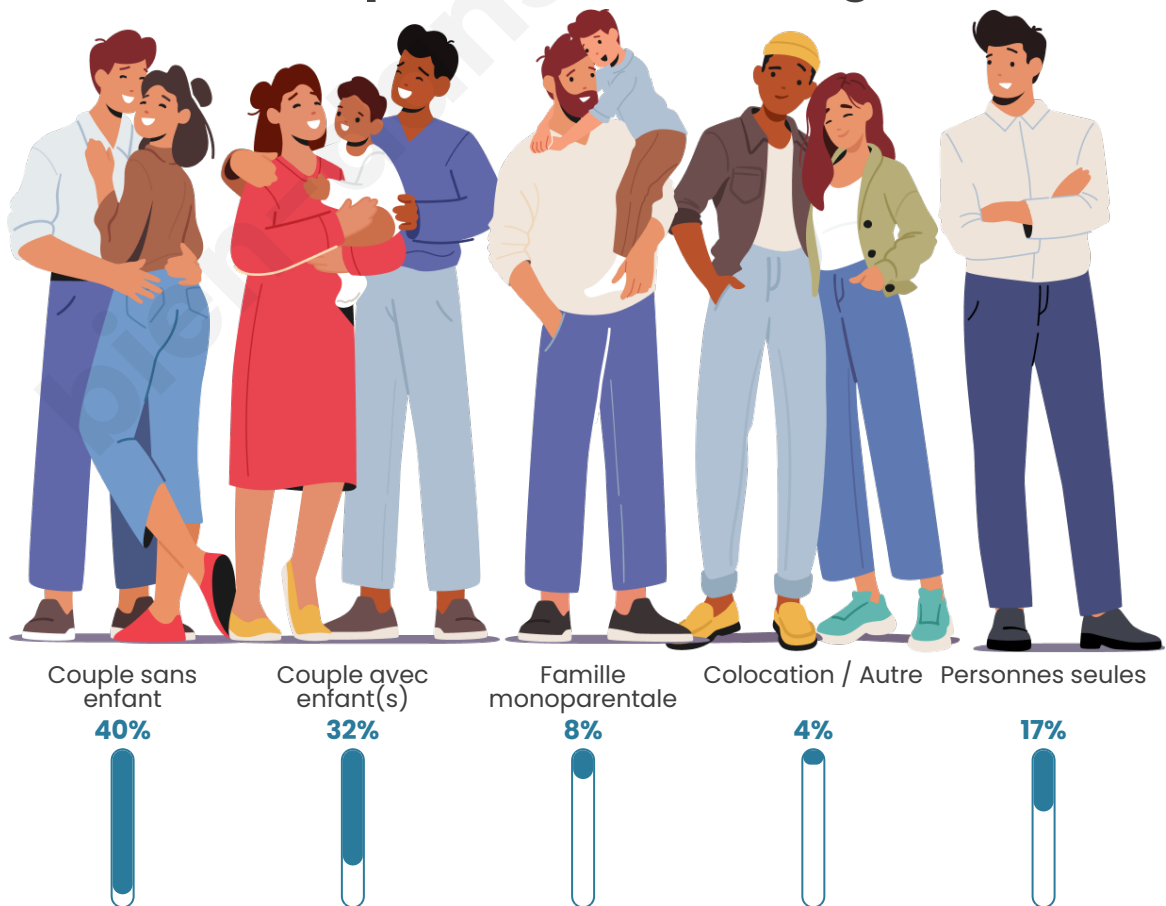

Nombre d'habitants

499

Age moyen

46 ans

Pop active

52.5%

Taux chômage

3.5%

Tranche d'âge

Activité professionnelle

Niveau de diplôme

Composition des ménages

Profils électoraux

Premier tour

	Marine LE PEN	28.91 %
	Emmanuel MACRON	19.67 %
	Éric ZEMMOUR	17.54 %
	Jean-Luc MÉLENCHON	15.40 %
	Jean LASSALLE	4.74 %
	Valérie PÉCRESSÉ	4.74 %
	Yannick JADOT	3.32 %
	Nicolas DUPONT-AIGNAN	2.61 %
	Fabien ROUSSEL	1.18 %
	Anne HIDALGO	0.95 %
	Philippe POUTOU	0.95 %
	Nathalie ARTHAUD	0.00 %