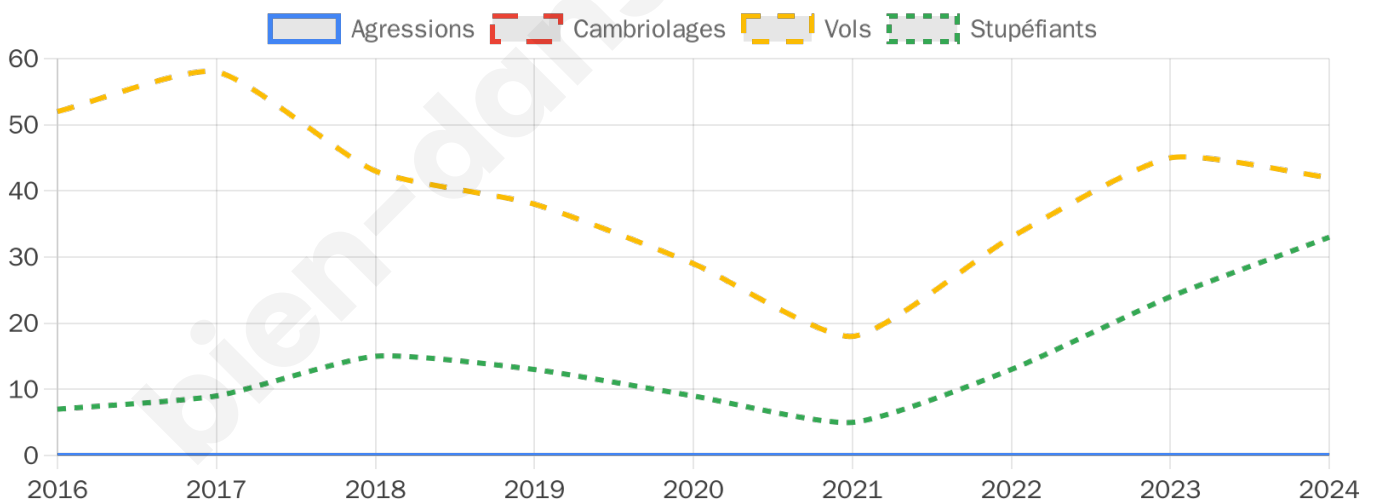

Second tour

	Emmanuel MACRON	43,93 %
	Marine LE PEN	56,07 %

565 inscrits

Participation : 76.28%

Votes blancs : 6.73%

Votes nuls : 3.48%

565 inscrits

Participation : 75.4%

42

Stupéfiants

33

Evolution du nombre d'infractions

Pour comparer

(en proportion du nombre d'habitants)

Sources : Bases statistiques communale, départementale et régionale de la délinquance enregistrée par la police et la gendarmerie nationales selon les dernières parutions officielles de 2025 portant sur l'année 2024 ([data.gouv](https://data.gouv.fr)).