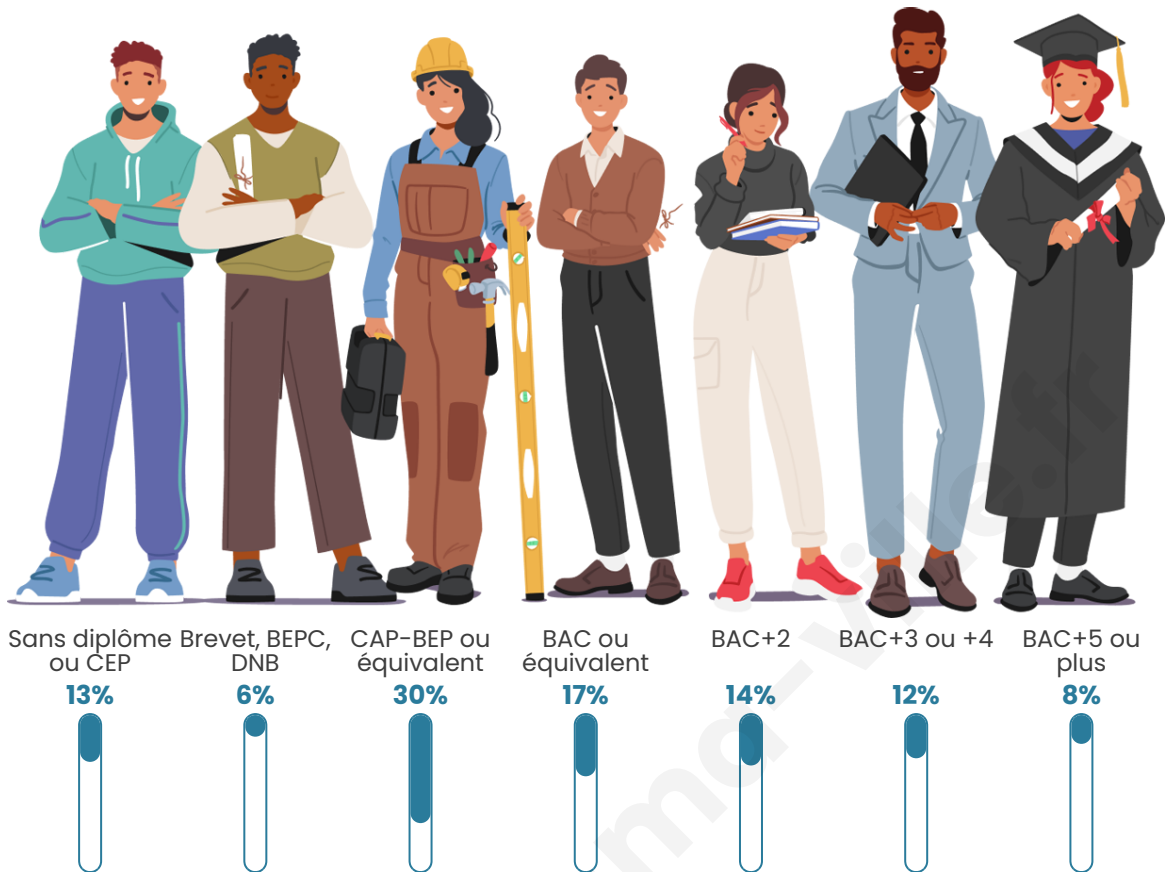

Nombre d'habitants

499

Age moyen

46 ans

Pop active

52.5%

Taux chômage

3.5%

Pop densité

4 h/km²

Revenu moyen

23 250 €/an

Evolution du nombre d'habitants

Sources : Institut national de la statistique et des études économiques (insee) selon Les dernières parutions officielles de 2024 portant sur les années 2020, 2021 et 2022.

Tranche d'âge

Activité professionnelle

Niveau de diplôme

Composition des ménages

Profils électoraux

Premier tour

	Marine LE PEN	28.91 %
	Emmanuel MACRON	19.67 %
	Éric ZEMMOUR	17.54 %
	Jean-Luc MÉLENCHON	15.40 %
	Jean LASSALLE	4.74 %
	Valérie PÉCRESSÉ	4.74 %
	Yannick JADOT	3.32 %
	Nicolas DUPONT-AIGNAN	2.61 %
	Fabien ROUSSEL	1.18 %
	Anne HIDALGO	0.95 %
	Philippe POUTOU	0.95 %
	Nathalie ARTHAUD	0.00 %