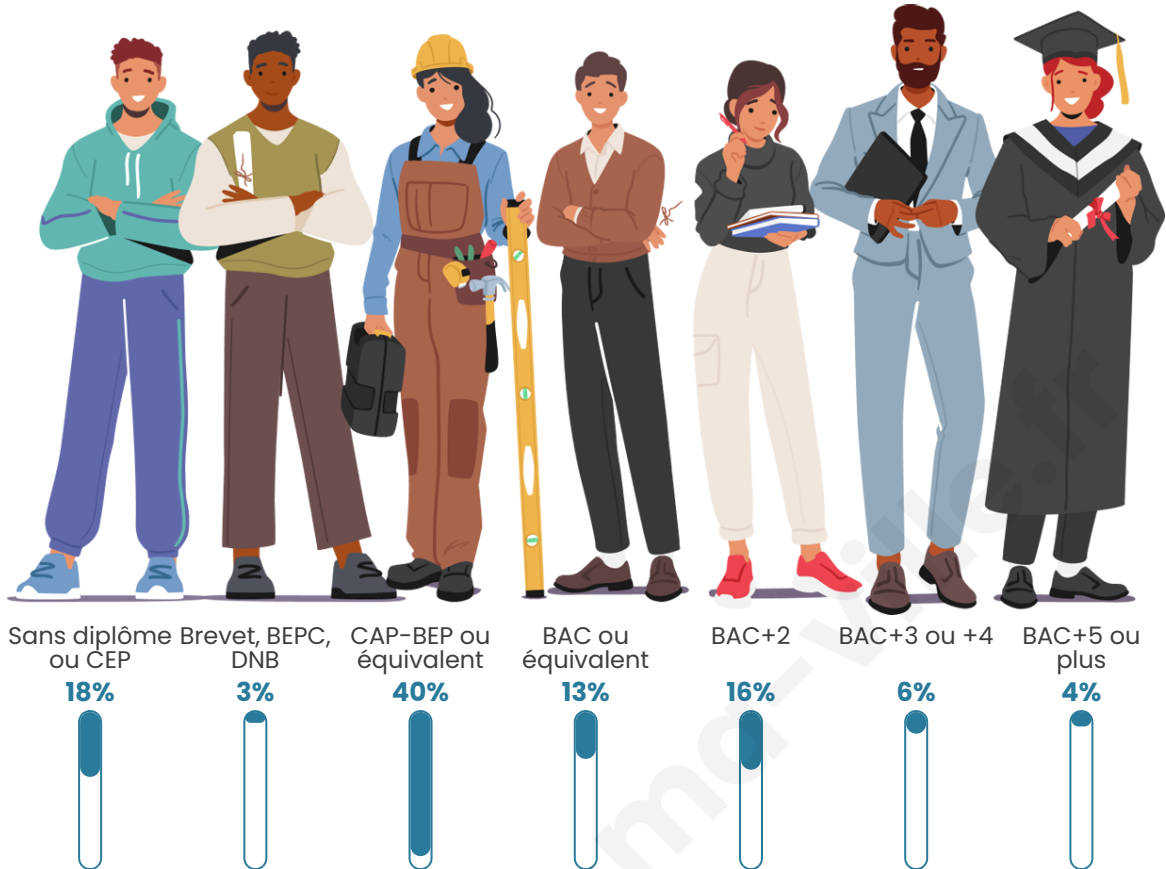

Tranche d'âge

Activité professionnelle

Niveau de diplôme

Composition des ménages

Profils électoraux

Premier tour

	Marine LE PEN	44.03 %
	Emmanuel MACRON	30.60 %
	Nicolas DUPONT-AIGNAN	4.48 %
	Éric ZEMMOUR	3.73 %
	Yannick JADOT	3.73 %
	Jean-Luc MÉLENCHON	2.99 %
	Valérie PÉCRESE	2.99 %
	Fabien ROUSSEL	2.24 %
	Philippe POUTOU	2.24 %
	Jean LASSALLE	1.49 %
	Anne HIDALGO	1.49 %
	Nathalie ARTHAUD	0.00 %