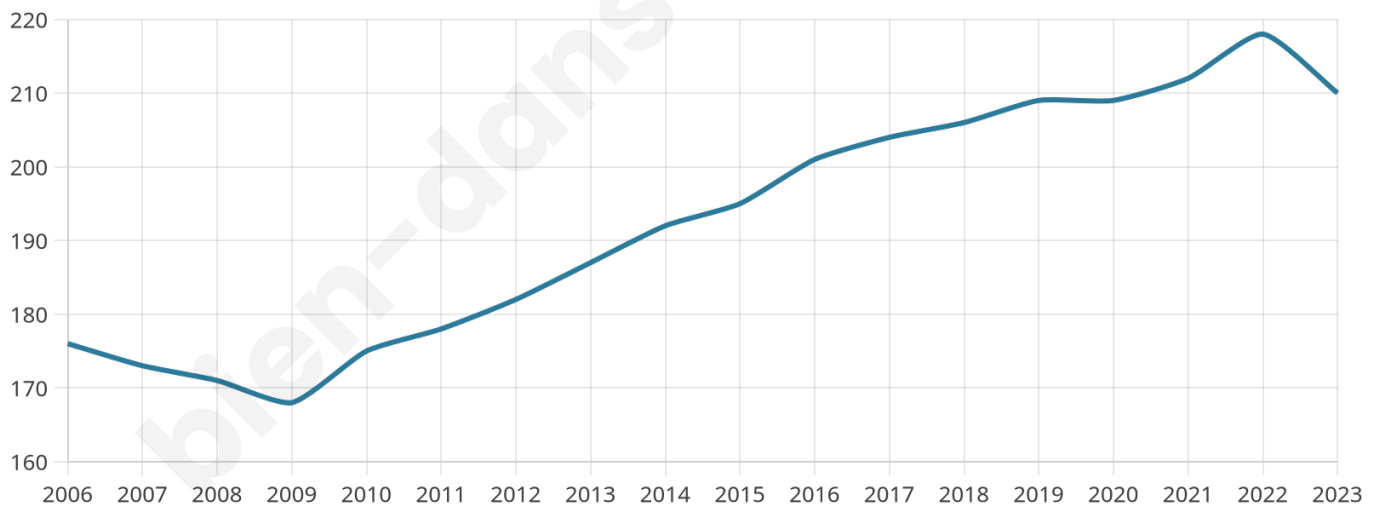

Version web

Ville de Uttenhoffen

Présenté par

BIEN dans
ma **VILLE** 

Sommaire

Situation géographique	3
Statistiques sur la population	4
Evolution du nombre d'habitants	4
Tranche d'âge	5
0-14 ans	5
15-29 ans	5
30-44 ans	5
45-59 ans	5
60-74 ans	5
75-89 ans	5
90 ans et +	5
Activité professionnelle	5
Agriculteurs	5
Artisans, Commerçants	5
Cadres et sup.	5
Professions intermédiaires	5
Employé	5
Ouvrier	5
Retraité	5
Autres	5
Niveau de diplôme	6
Sans diplôme ou CEP	6
Brevet, BEPC, DNB	6
CAP-BEP ou équivalent	6
BAC ou équivalent	6
BAC+2	6
BAC+3 ou +4	6
BAC+5 ou plus	6
Composition des ménages	6
Couple sans enfant	6
Couple avec enfant(s)	6
Famille monoparentale	6
Colocation / Autre	6
Personnes seules	6
Profils électoraux	7
Premier tour	7
Sécurité	8
Evolution du nombre d'infractions	8
Pour comparer	9
Services à la population	10
Commerce	10
Éducation	10
Villes autour de Uttenhoffen	11

Situation géographique

i Informations clés

- **Région** : Grand Est
- **Département** : Bas-Rhin
- **Code postal** : 67110
- **Superficie** : 2 km²

Statistiques sur la population

Nombre d'habitants

210

Age moyen

43 ans

Pop active

48.1%

Taux chômage

1.5%

Pop densité

105 h/km²

Revenu moyen

24 970 €/an

Evolution du nombre d'habitants

Sources : Institut national de la statistique et des études économiques (insee) selon Les dernières parutions officielles de 2024 portant sur les années 2020, 2021 et 2022.