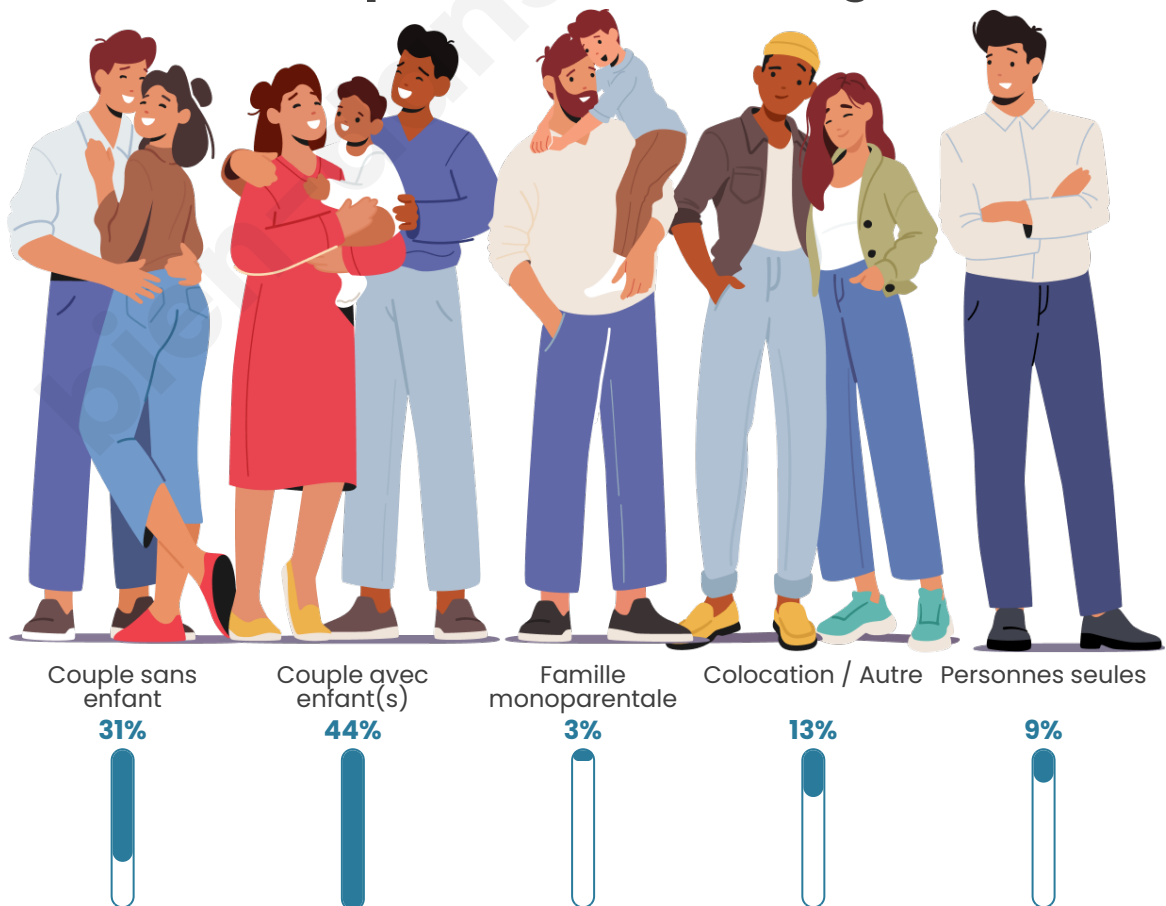

Tranche d'âge

Activité professionnelle

Niveau de diplôme

Composition des ménages

Profils électoraux

Premier tour

	Marine LE PEN	44.03 %
	Emmanuel MACRON	30.60 %
	Nicolas DUPONT-AIGNAN	4.48 %
	Éric ZEMMOUR	3.73 %
	Yannick JADOT	3.73 %
	Jean-Luc MÉLENCHON	2.99 %
	Valérie PÉCRESE	2.99 %
	Fabien ROUSSEL	2.24 %
	Philippe POUTOU	2.24 %
	Jean LASSALLE	1.49 %
	Anne HIDALGO	1.49 %
	Nathalie ARTHAUD	0.00 %