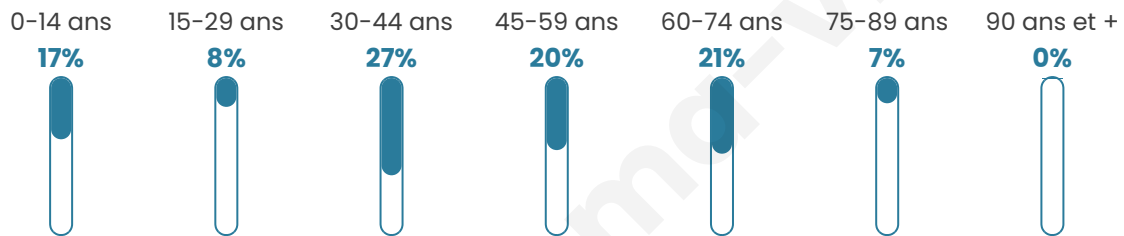

43 ans

Pop active

48.1%

Taux chômage

1.5%

Pop densité

105 h/km²

Revenu moyen

Tranche d'âge

Activité professionnelle

Niveau de diplôme

Composition des ménages

Profils électoraux

Premier tour

	Marine LE PEN	44.03 %
	Emmanuel MACRON	30.60 %
	Nicolas DUPONT-AIGNAN	4.48 %
	Éric ZEMMOUR	3.73 %
	Yannick JADOT	3.73 %
	Jean-Luc MÉLENCHON	2.99 %
	Valérie PÉCRESE	2.99 %
	Fabien ROUSSEL	2.24 %
	Philippe POUTOU	2.24 %
	Jean LASSALLE	1.49 %
	Anne HIDALGO	1.49 %
	Nathalie ARTHAUD	0.00 %