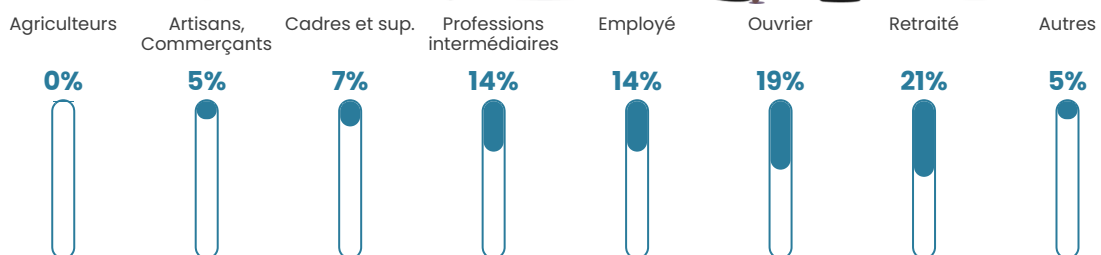

43 ans

Pop active

48.1%

Taux chômage

1.5%

Pop densité

105 h/km²

Revenu moyen

24 970 €/an

Evolution du nombre d'habitants

Sources : Institut national de la statistique et des études économiques (insee) selon Les dernières parutions officielles de 2024 portant sur les années 2020, 2021 et 2022.

Tranche d'âge

Activité professionnelle

Niveau de diplôme

Composition des ménages

Profils électoraux

Premier tour

	Marine LE PEN	44.03 %
	Emmanuel MACRON	30.60 %
	Nicolas DUPONT-AIGNAN	4.48 %
	Éric ZEMMOUR	3.73 %
	Yannick JADOT	3.73 %
	Jean-Luc MÉLENCHON	2.99 %
	Valérie PÉCRESE	2.99 %
	Fabien ROUSSEL	2.24 %
	Philippe POUTOU	2.24 %
	Jean LASSALLE	1.49 %
	Anne HIDALGO	1.49 %
	Nathalie ARTHAUD	0.00 %