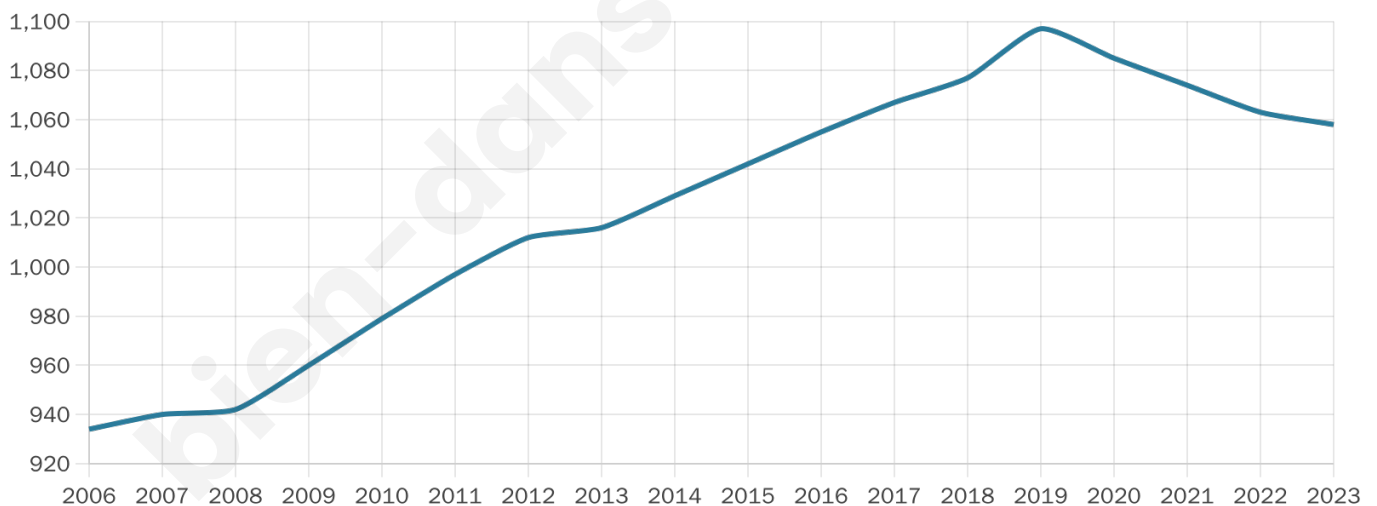

# Statistiques sur la population

Nombre d'habitants

**1 058**

Age moyen

**38 ans**

Pop active

**53.6%**

Taux chômage

**7.3%**

Pop densité

**81 h/km<sup>2</sup>**

Revenu moyen

**23 830 €/an**

## Evolution du nombre d'habitants

Sources : Institut national de la statistique et des études économiques (insee) selon Les dernières parutions officielles de 2024 portant sur les années 2020, 2021 et 2022.