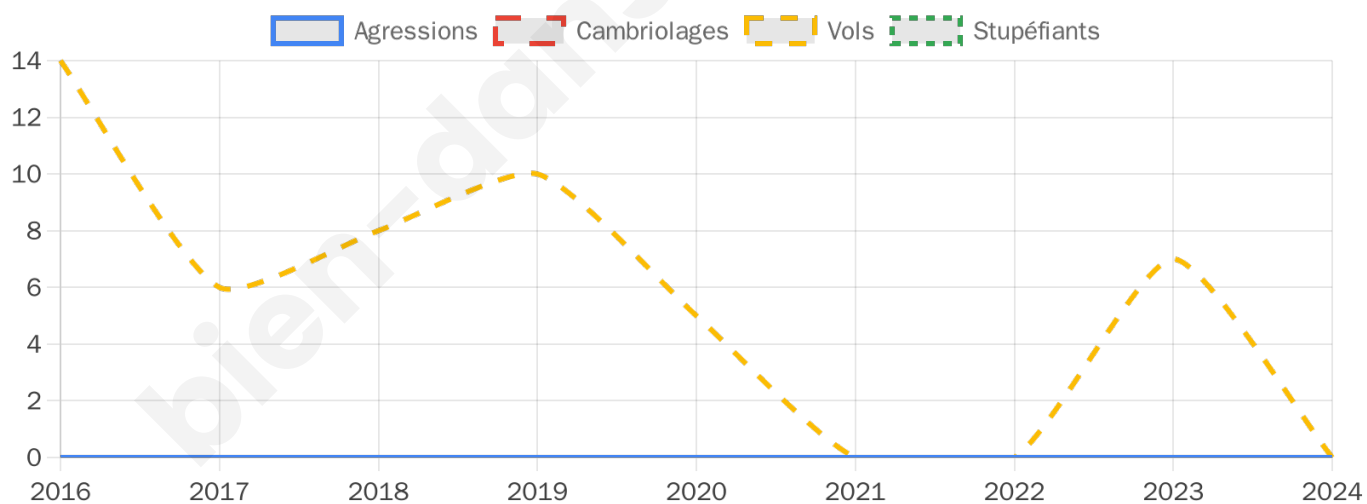

### 752 inscrits

Participation : 69.15%  
Votes blancs : 7.69%  
Votes nuls : 2.31%

bien-dans-ma-ville.fr

## Evolution du nombre d'infractions