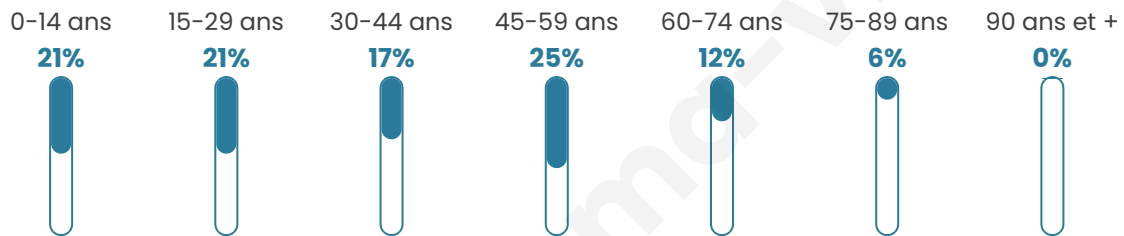

# Statistiques sur la population

Nombre d'habitants

**1 058**

Age moyen

**38 ans**

Pop active

**53.6%**

Taux chômage

**7.3%**

Pop densité

**81 h/km<sup>2</sup>**

Revenu moyen

**23 830 €/an**

## Evolution du nombre d'habitants

Sources : Institut national de la statistique et des études économiques (insee) selon Les dernières parutions officielles de 2024 portant sur les années 2020, 2021 et 2022.

## Tranche d'âge