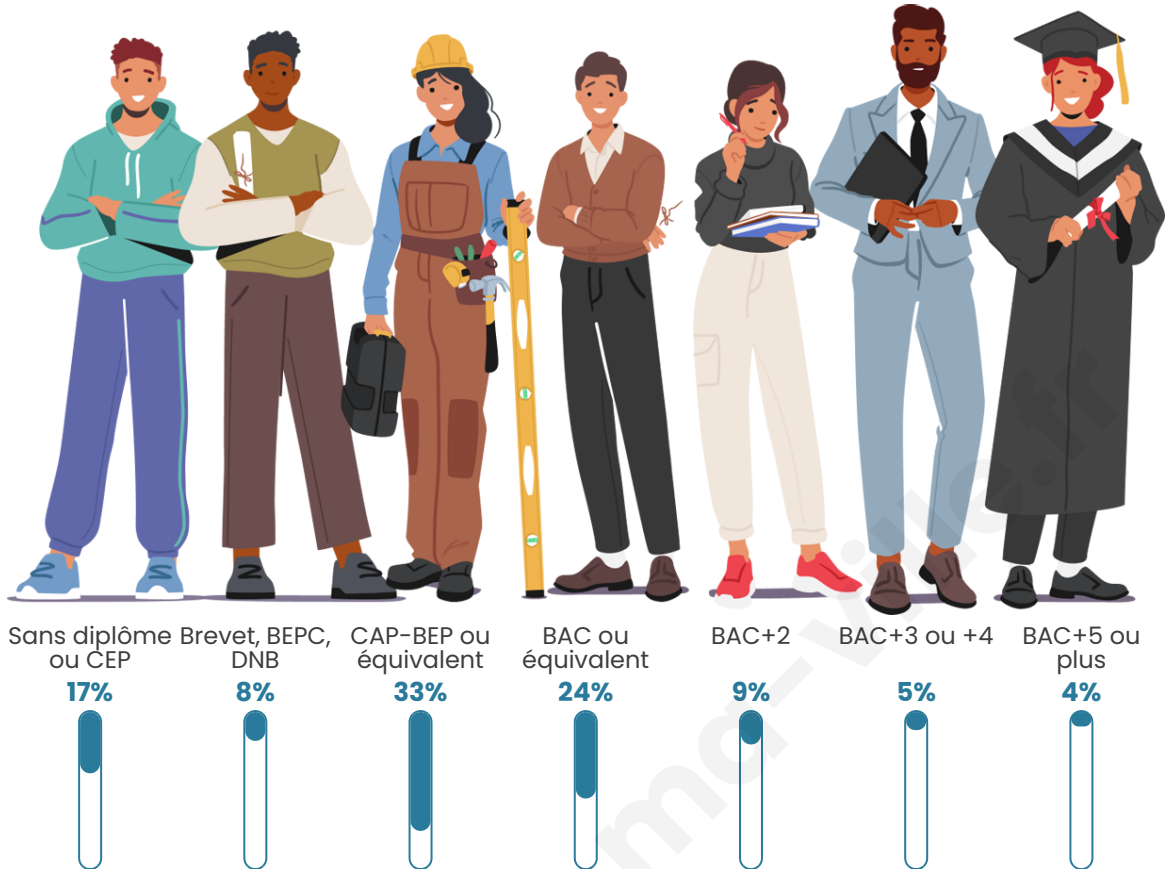

Statistiques sur la population

Nombre d'habitants

453

Age moyen

41 ans

Pop active

52.3%

Taux chômage

Tranche d'âge

Activité professionnelle

Niveau de diplôme

Composition des ménages

Profils électoraux

Premier tour

	Marine LE PEN	35.36 %
	Emmanuel MACRON	32.86 %
	Jean-Luc MÉLENCHON	8.21 %
	Valérie PÉCRESSÉ	6.43 %
	Éric ZEMMOUR	6.07 %
	Jean LASSALLE	5.36 %
	Nicolas DUPONT-AIGNAN	2.14 %
	Yannick JADOT	1.43 %
	Nathalie ARTHAUD	0.71 %
	Fabien ROUSSEL	0.71 %
	Anne HIDALGO	0.71 %
	Philippe POUTOU	0.00 %