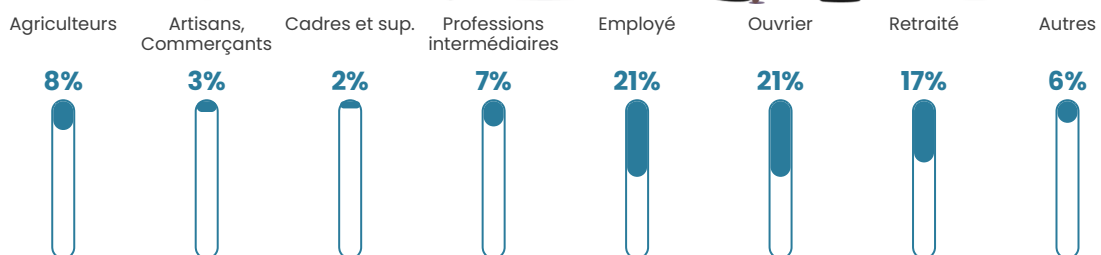

1.7%

Pop densité

45 h/km²

Revenu moyen

22 850 €/an

Evolution du nombre d'habitants

Sources : Institut national de la statistique et des études économiques (insee) selon Les dernières parutions officielles de 2024 portant sur les années 2020, 2021 et 2022.

Tranche d'âge

Activité professionnelle

Niveau de diplôme

Composition des ménages

Profils électoraux

Premier tour

	Marine LE PEN	35.36 %
	Emmanuel MACRON	32.86 %
	Jean-Luc MÉLENCHON	8.21 %
	Valérie PÉCRESSÉ	6.43 %
	Éric ZEMMOUR	6.07 %
	Jean LASSALLE	5.36 %
	Nicolas DUPONT-AIGNAN	2.14 %
	Yannick JADOT	1.43 %
	Nathalie ARTHAUD	0.71 %
	Fabien ROUSSEL	0.71 %
	Anne HIDALGO	0.71 %
	Philippe POUTOU	0.00 %