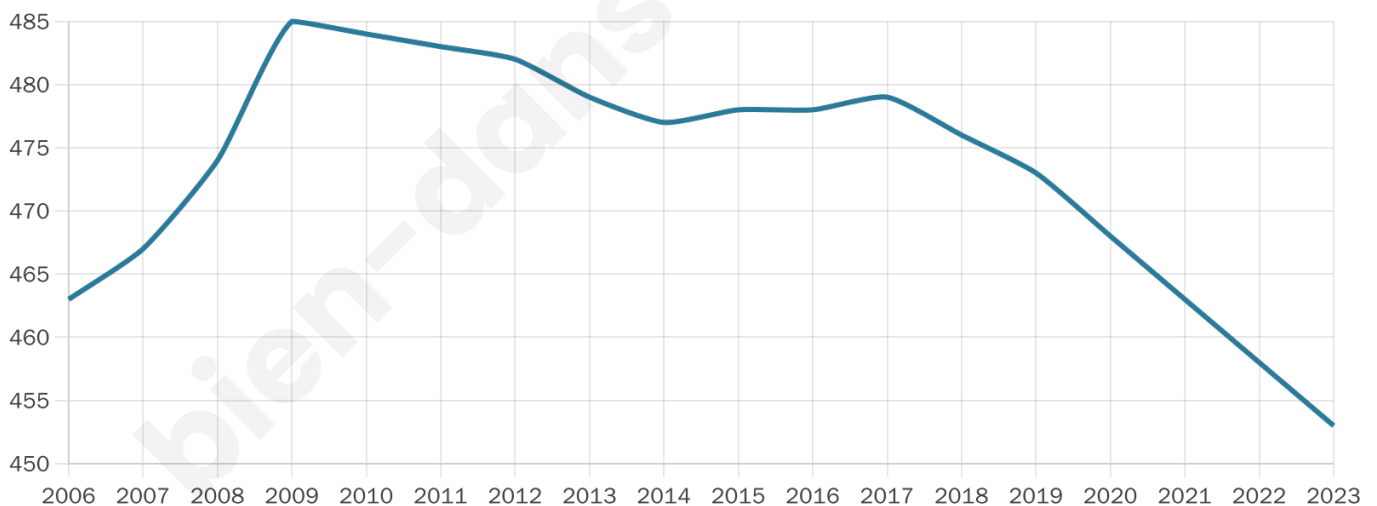

Statistiques sur la population

Nombre d'habitants

453

Age moyen

41 ans

Pop active

52.3%

Taux chômage

1.7%

Pop densité

45 h/km²

Revenu moyen

22 850 €/an

Evolution du nombre d'habitants

Sources : Institut national de la statistique et des études économiques (insee) selon Les dernières parutions officielles de 2024 portant sur les années 2020, 2021 et 2022.

Tranche d'âge

Activité professionnelle

Niveau de diplôme

Composition des ménages

Profils électoraux

Premier tour

	Marine LE PEN	35.36 %
	Emmanuel MACRON	32.86 %
	Jean-Luc MÉLENCHON	8.21 %
	Valérie PÉCRESSÉ	6.43 %
	Éric ZEMMOUR	6.07 %
	Jean LASSALLE	5.36 %
	Nicolas DUPONT-AIGNAN	2.14 %
	Yannick JADOT	1.43 %
	Nathalie ARTHAUD	0.71 %
	Fabien ROUSSEL	0.71 %
	Anne HIDALGO	0.71 %
	Philippe POUTOU	0.00 %