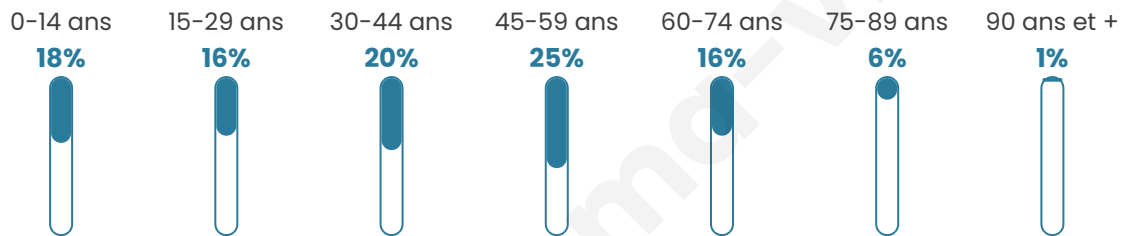

Statistiques sur la population

Nombre d'habitants

453

Age moyen

41 ans

Pop active

52.3%

Taux chômage

1.7%

Pop densité

45 h/km²

Revenu moyen

22 850 €/an

Evolution du nombre d'habitants

Sources : Institut national de la statistique et des études économiques (insee) selon Les dernières parutions officielles de 2024 portant sur les années 2020, 2021 et 2022.

Tranche d'âge

Activité professionnelle

Niveau de diplôme

Composition des ménages

Profils électoraux

Premier tour

	Marine LE PEN	35.36 %
	Emmanuel MACRON	32.86 %
	Jean-Luc MÉLENCHON	8.21 %
	Valérie PÉCRESSÉ	6.43 %
	Éric ZEMMOUR	6.07 %
	Jean LASSALLE	5.36 %
	Nicolas DUPONT-AIGNAN	2.14 %
	Yannick JADOT	1.43 %
	Nathalie ARTHAUD	0.71 %
	Fabien ROUSSEL	0.71 %
	Anne HIDALGO	0.71 %
	Philippe POUTOU	0.00 %

361 inscrits

Participation : 81.44%
Votes blancs : 4.08%
Votes nuls : 0.68%

Second tour

	Emmanuel MACRON	48,73 %
	Marine LE PEN	51,27 %

360 inscrits

Participation : 83.33%
Votes blancs : 6.33%
Votes nuls : 2%