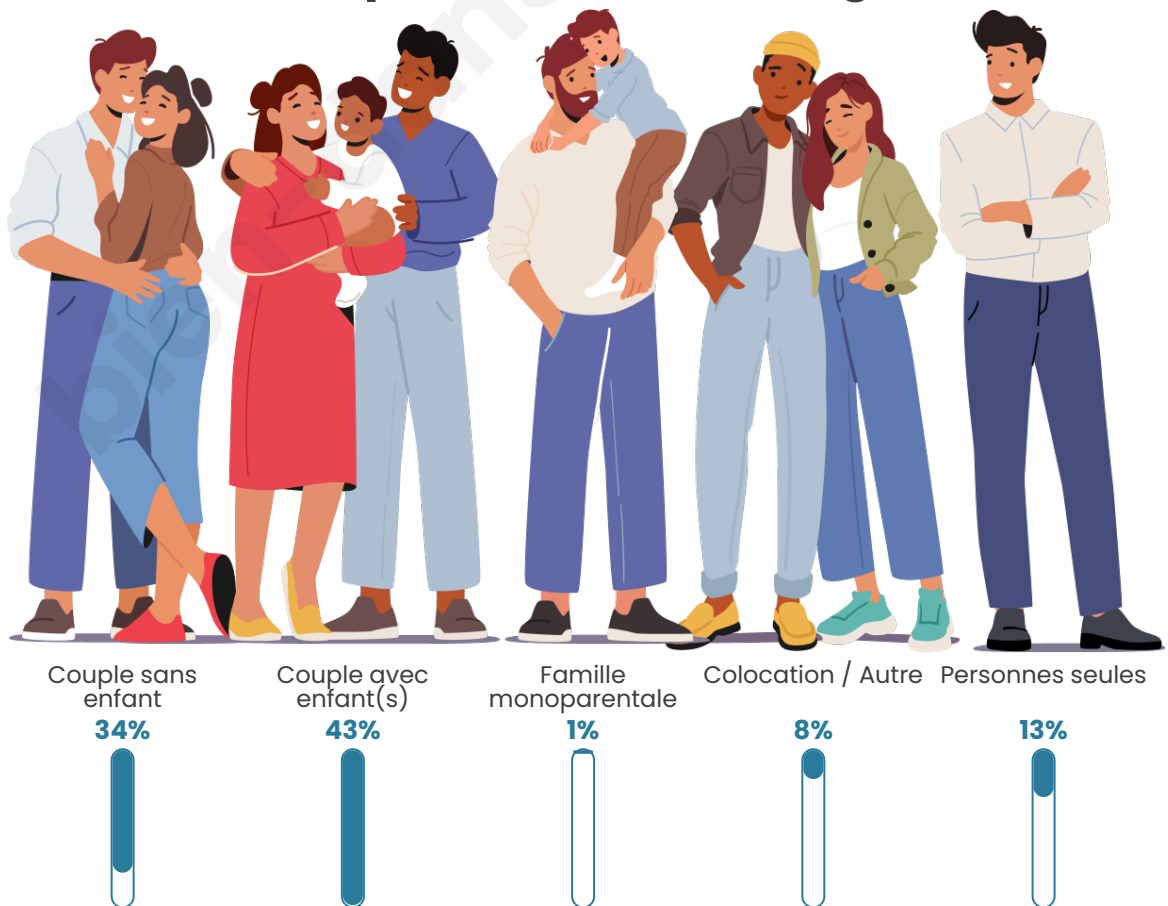

Statistiques sur la population

Nombre d'habitants

453

Age moyen

41 ans

Pop active

52.3%

Taux chômage

Tranche d'âge

Activité professionnelle

Niveau de diplôme

Composition des ménages

Profils électoraux

Premier tour

	Marine LE PEN	35.36 %
	Emmanuel MACRON	32.86 %
	Jean-Luc MÉLENCHON	8.21 %
	Valérie PÉCRESSÉ	6.43 %
	Éric ZEMMOUR	6.07 %
	Jean LASSALLE	5.36 %
	Nicolas DUPONT-AIGNAN	2.14 %
	Yannick JADOT	1.43 %
	Nathalie ARTHAUD	0.71 %
	Fabien ROUSSEL	0.71 %
	Anne HIDALGO	0.71 %
	Philippe POUTOU	0.00 %