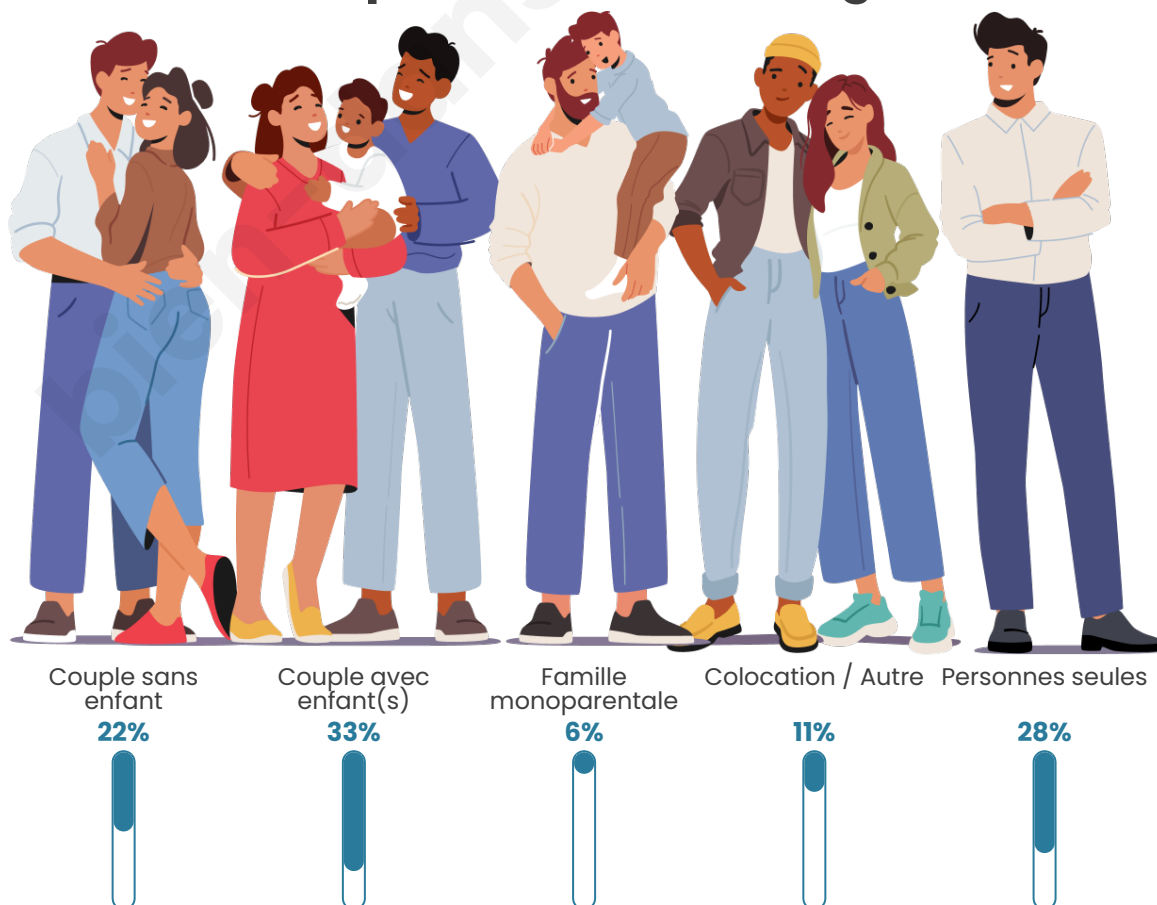

Tranche d'âge

Activité professionnelle

Niveau de diplôme

Composition des ménages

Profils électoraux

Premier tour

	Marine LE PEN	31.65 %
	Emmanuel MACRON	20.25 %
	Jean LASSALLE	16.46 %
	Jean-Luc MÉLENCHON	7.59 %
	Valérie PÉCRESE	7.59 %
	Anne HIDALGO	5.06 %
	Fabien ROUSSEL	3.80 %
	Éric ZEMMOUR	3.80 %
	Nathalie ARTHAUD	1.27 %
	Philippe POUTOU	1.27 %
	Nicolas DUPONT-AIGNAN	1.27 %
	Yannick JADOT	0.00 %