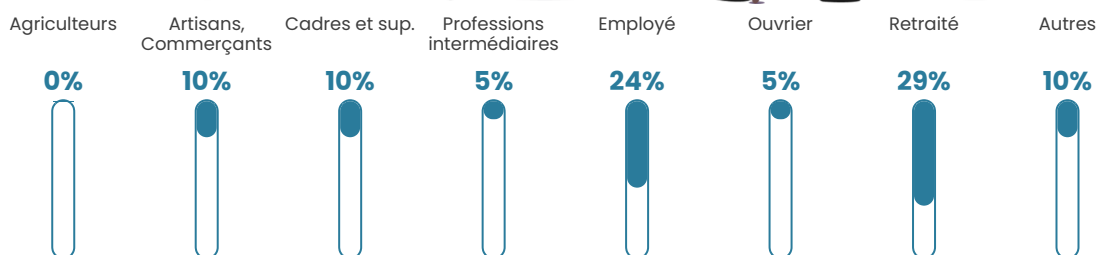

9 h/km²

Revenu moyen

NC

Evolution du nombre d'habitants

Sources : Institut national de la statistique et des études économiques (insee) selon Les dernières parutions officielles de 2024 portant sur les années 2020, 2021 et 2022.

Tranche d'âge

Activité professionnelle

Niveau de diplôme

Composition des ménages

Profils électoraux

Premier tour

	Marine LE PEN	31.65 %
	Emmanuel MACRON	20.25 %
	Jean LASSALLE	16.46 %
	Jean-Luc MÉLENCHON	7.59 %
	Valérie PÉCRESE	7.59 %
	Anne HIDALGO	5.06 %
	Fabien ROUSSEL	3.80 %
	Éric ZEMMOUR	3.80 %
	Nathalie ARTHAUD	1.27 %
	Philippe POUTOU	1.27 %
	Nicolas DUPONT-AIGNAN	1.27 %
	Yannick JADOT	0.00 %