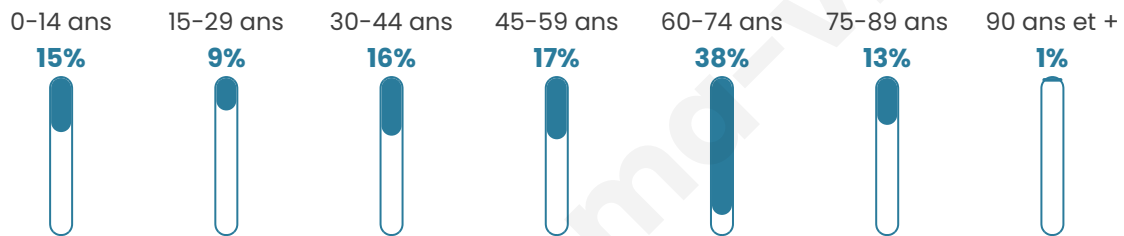

106

Age moyen

50 ans

Pop active

46.2%

Taux chômage

11.9%

Pop densité

9 h/km²

Revenu moyen

NC

Evolution du nombre d'habitants

Sources : Institut national de la statistique et des études économiques (insee) selon Les dernières parutions officielles de 2024 portant sur les années 2020, 2021 et 2022.

Tranche d'âge

Activité professionnelle

Niveau de diplôme

Composition des ménages

Profils électoraux

Premier tour

	Marine LE PEN	31.65 %
	Emmanuel MACRON	20.25 %
	Jean LASSALLE	16.46 %
	Jean-Luc MÉLENCHON	7.59 %
	Valérie PÉCRESE	7.59 %
	Anne HIDALGO	5.06 %
	Fabien ROUSSEL	3.80 %
	Éric ZEMMOUR	3.80 %
	Nathalie ARTHAUD	1.27 %
	Philippe POUTOU	1.27 %
	Nicolas DUPONT-AIGNAN	1.27 %
	Yannick JADOT	0.00 %

100 inscrits

Participation : 83%
Votes blancs : 1.20%
Votes nuls : 3.61%

Second tour

	Emmanuel MACRON	53,52 %
	Marine LE PEN	46,48 %

100 inscrits

Participation : 82%
Votes blancs : 9.76%
Votes nuls : 3.66%