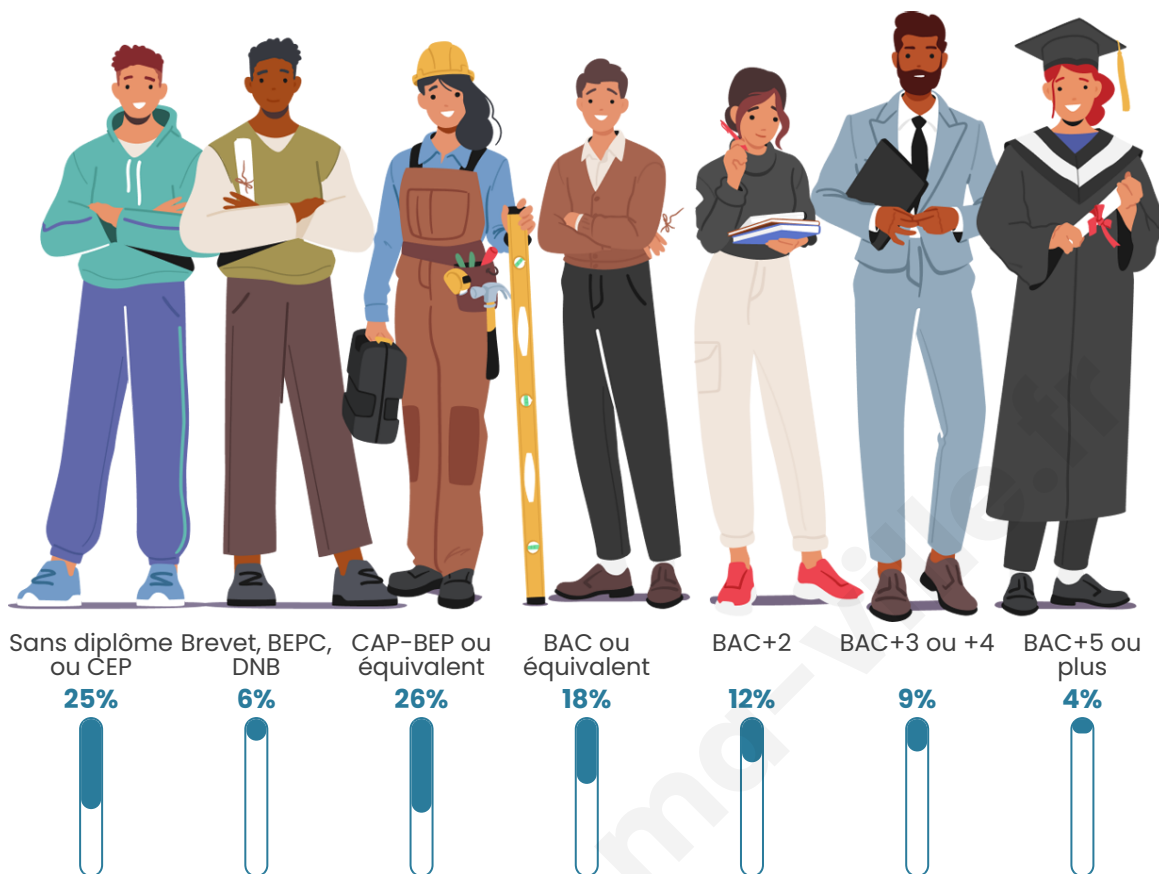

106

Age moyen

50 ans

Pop active

46.2%

Taux chômage

11.9%

Pop densité

Tranche d'âge

Activité professionnelle

Niveau de diplôme

Composition des ménages

Profils électoraux

Premier tour

	Marine LE PEN	31.65 %
	Emmanuel MACRON	20.25 %
	Jean LASSALLE	16.46 %
	Jean-Luc MÉLENCHON	7.59 %
	Valérie PÉCRESE	7.59 %
	Anne HIDALGO	5.06 %
	Fabien ROUSSEL	3.80 %
	Éric ZEMMOUR	3.80 %
	Nathalie ARTHAUD	1.27 %
	Philippe POUTOU	1.27 %
	Nicolas DUPONT-AIGNAN	1.27 %
	Yannick JADOT	0.00 %