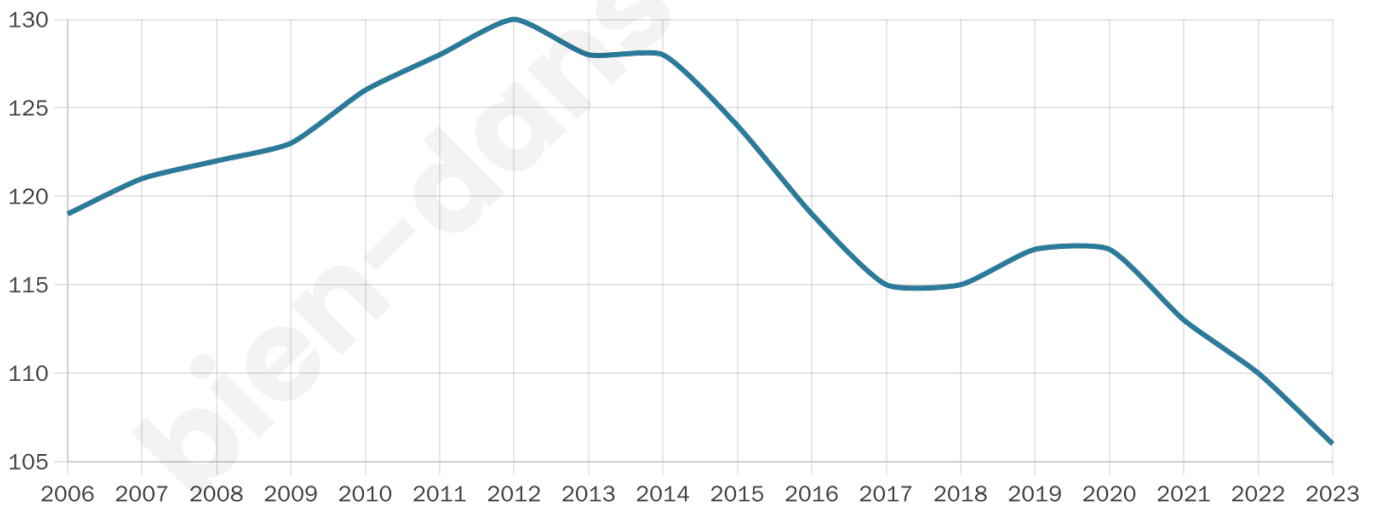

Version web

Ville de Usclades-et- Rieutord

Présenté par

BIEN dans
ma **VILLE** 

Sommaire

Situation géographique	3
Statistiques sur la population	4
Evolution du nombre d'habitants	4
Tranche d'âge	5
0-14 ans	5
15-29 ans	5
30-44 ans	5
45-59 ans	5
60-74 ans	5
75-89 ans	5
90 ans et +	5
Activité professionnelle	5
Agriculteurs	5
Artisans, Commerçants	5
Cadres et sup.	5
Professions intermédiaires	5
Employé	5
Ouvrier	5
Retraité	5
Autres	5
Niveau de diplôme	6
Sans diplôme ou CEP	6
Brevet, BEPC, DNB	6
CAP-BEP ou équivalent	6
BAC ou équivalent	6
BAC+2	6
BAC+3 ou +4	6
BAC+5 ou plus	6
Composition des ménages	6
Couple sans enfant	6
Couple avec enfant(s)	6
Famille monoparentale	6
Colocation / Autre	6
Personnes seules	6
Profils électoraux	7
Premier tour	7
Sécurité	8
Evolution du nombre d'infractions	8
Pour comparer	9
Services à la population	10
Commerce	10
Éducation	10
Villes autour de Usclades-et-Rieutord	11

106

Age moyen

50 ans

Pop active

46.2%

Taux chômage

11.9%

Pop densité

9 h/km²

Revenu moyen

NC

Evolution du nombre d'habitants

Sources : Institut national de la statistique et des études économiques (insee) selon Les dernières parutions officielles de 2024 portant sur les années 2020, 2021 et 2022.