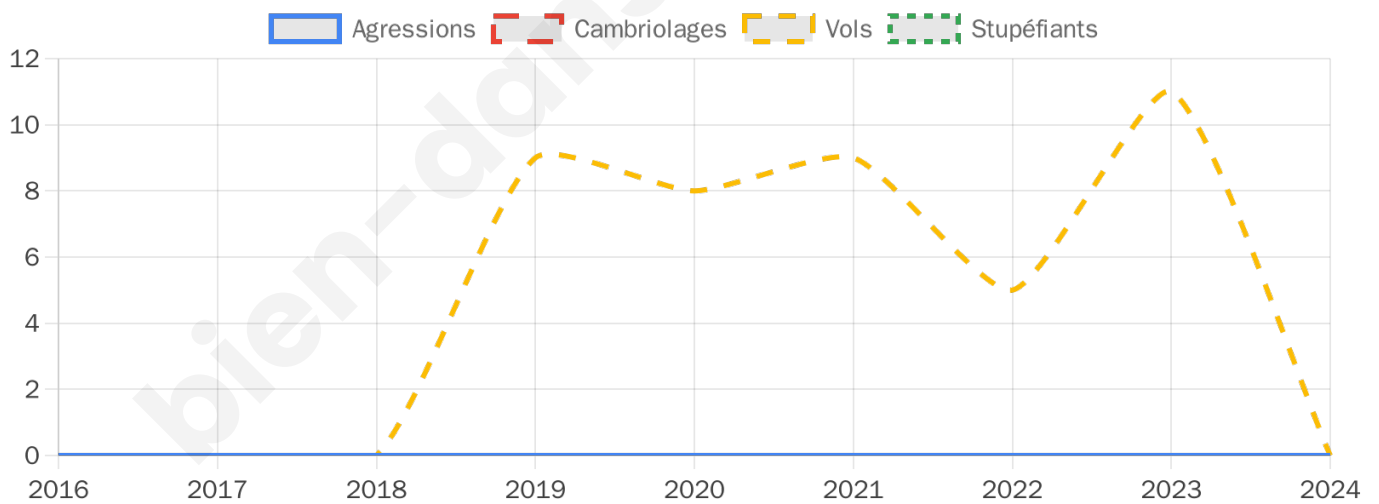

Second tour

	Emmanuel MACRON	57,06 %
	Marine LE PEN	42,94 %

960 inscrits

Participation : 78.85%

Votes blancs : 8.72%

Votes nuls : 1.45%

958 inscrits

Participation : 80.9%

Votes blancs : 2.84%

Votes nuls : 0.39%

Sécurité

Agressions physiques / sexuelles

0

Cambriolages

0

Vols / dégradations

0

Stupéfiants

0

Evolution du nombre d'infractions

Pour comparer

(en proportion du nombre d'habitants)

Sources : Bases statistiques communale, départementale et régionale de la délinquance enregistrée par la police et la gendarmerie nationales selon les dernières parutions officielles de 2025 portant sur l'année 2024 ([data.gouv](https://data.gouv.fr)).