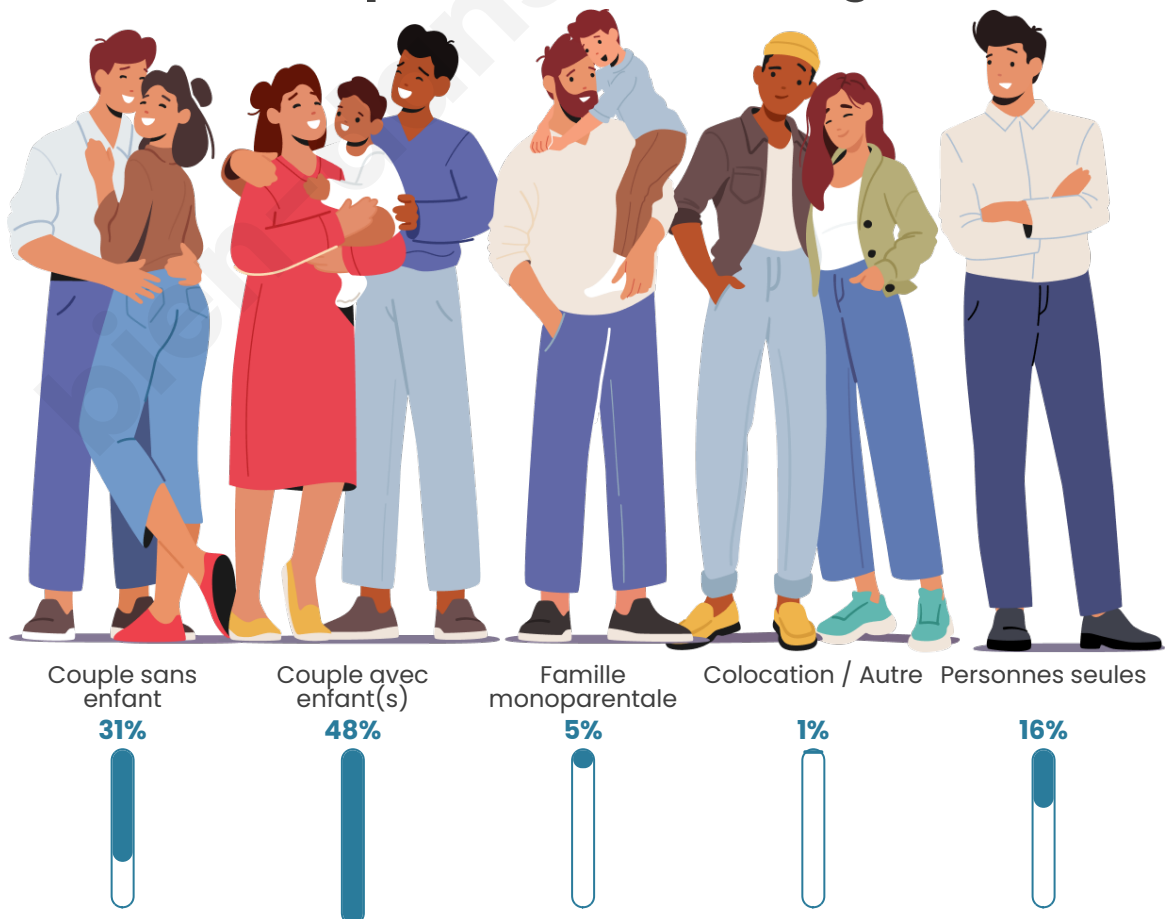

Tranche d'âge

Activité professionnelle

Niveau de diplôme

Composition des ménages

Profils électoraux

Premier tour

	Emmanuel MACRON	27.07 %
	Marine LE PEN	23.87 %
	Jean-Luc MÉLENCHON	19.47 %
	Éric ZEMMOUR	10.53 %
	Yannick JADOT	5.60 %
	Valérie PÉCRESSE	5.07 %
	Jean LASSALLE	2.53 %
	Fabien ROUSSEL	2.13 %
	Nicolas DUPONT- AIGNAN	1.33 %
	Anne HIDALGO	1.20 %
	Philippe POUTOU	0.67 %
	Nathalie ARTHAUD	0.53 %