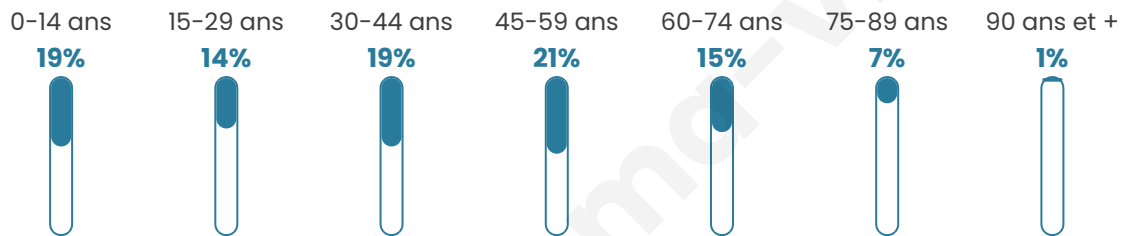

1 374

Age moyen

41 ans

Pop active

47.1%

Taux chômage

6.6%

Pop densité

125 h/km²

Revenu moyen

28 530 €/an

Evolution du nombre d'habitants

Sources : Institut national de la statistique et des études économiques (insee) selon Les dernières parutions officielles de 2024 portant sur les années 2020, 2021 et 2022.

Tranche d'âge

Activité professionnelle

Niveau de diplôme

Composition des ménages

Profils électoraux

Premier tour

	Emmanuel MACRON	27.07 %
	Marine LE PEN	23.87 %
	Jean-Luc MÉLENCHON	19.47 %
	Éric ZEMMOUR	10.53 %
	Yannick JADOT	5.60 %
	Valérie PÉCRESSE	5.07 %
	Jean LASSALLE	2.53 %
	Fabien ROUSSEL	2.13 %
	Nicolas DUPONT- AIGNAN	1.33 %
	Anne HIDALGO	1.20 %
	Philippe POUTOU	0.67 %
	Nathalie ARTHAUD	0.53 %