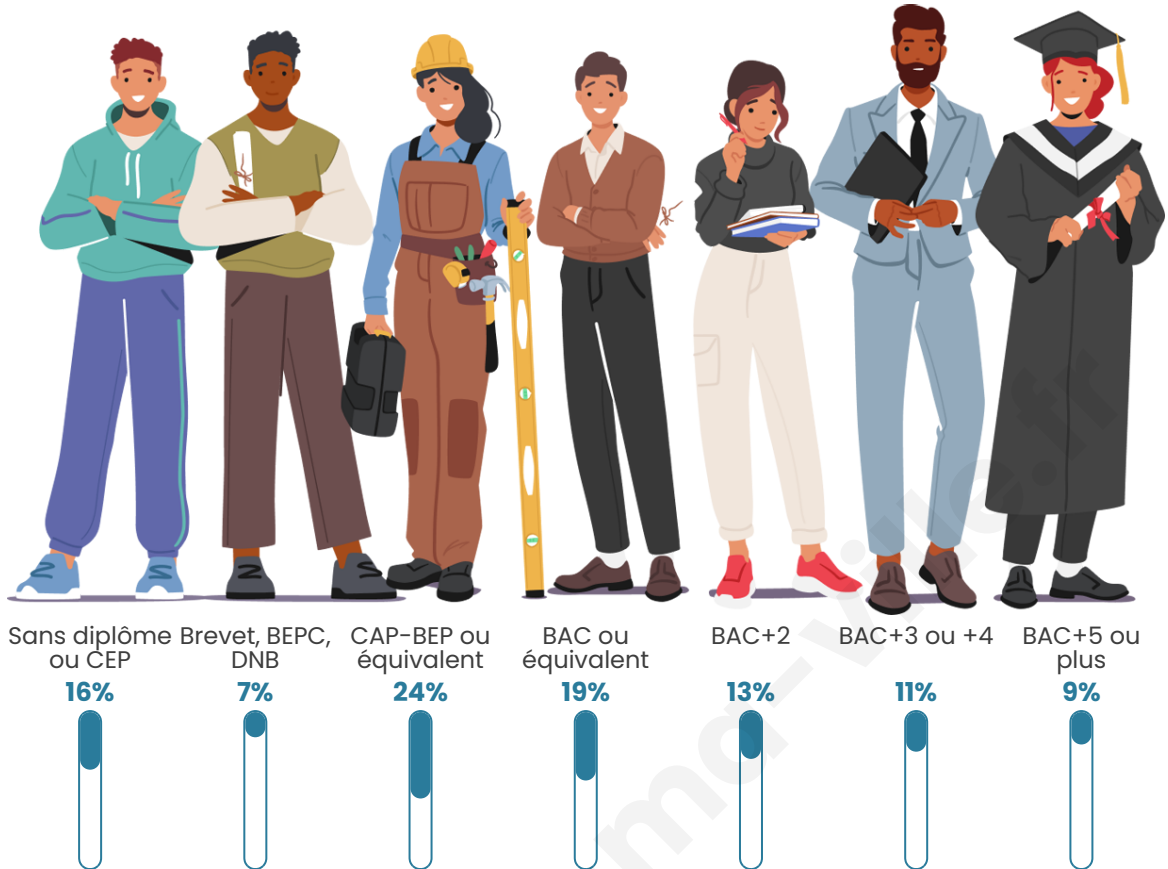

1 374

Age moyen

41 ans

Pop active

47.1%

Taux chômage

6.6%

Pop densité

Tranche d'âge

Activité professionnelle

Niveau de diplôme

Composition des ménages

Profils électoraux

Premier tour

	Emmanuel MACRON	27.07 %
	Marine LE PEN	23.87 %
	Jean-Luc MÉLENCHON	19.47 %
	Éric ZEMMOUR	10.53 %
	Yannick JADOT	5.60 %
	Valérie PÉCRESSE	5.07 %
	Jean LASSALLE	2.53 %
	Fabien ROUSSEL	2.13 %
	Nicolas DUPONT- AIGNAN	1.33 %
	Anne HIDALGO	1.20 %
	Philippe POUTOU	0.67 %
	Nathalie ARTHAUD	0.53 %