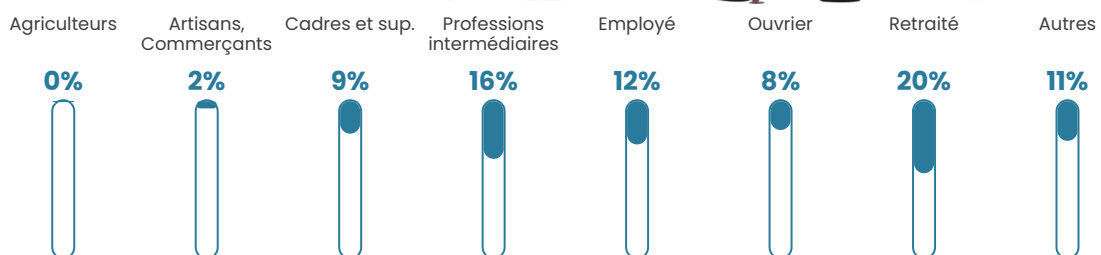

125 h/km²

Revenu moyen

28 530 €/an

Evolution du nombre d'habitants

Sources : Institut national de la statistique et des études économiques (insee) selon Les dernières parutions officielles de 2024 portant sur les années 2020, 2021 et 2022.

Tranche d'âge

Activité professionnelle

Niveau de diplôme

Composition des ménages

Profils électoraux

Premier tour

	Emmanuel MACRON	27.07 %
	Marine LE PEN	23.87 %
	Jean-Luc MÉLENCHON	19.47 %
	Éric ZEMMOUR	10.53 %
	Yannick JADOT	5.60 %
	Valérie PÉCRESSE	5.07 %
	Jean LASSALLE	2.53 %
	Fabien ROUSSEL	2.13 %
	Nicolas DUPONT- AIGNAN	1.33 %
	Anne HIDALGO	1.20 %
	Philippe POUTOU	0.67 %
	Nathalie ARTHAUD	0.53 %