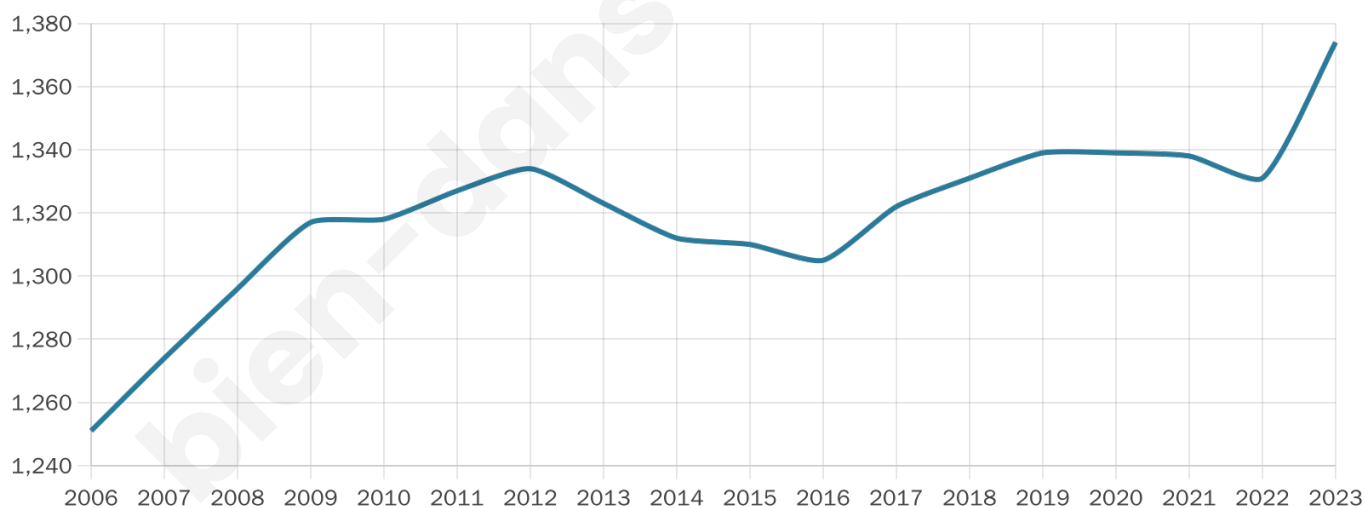

1 374

Age moyen

41 ans

Pop active

47.1%

Taux chômage

6.6%

Pop densité

125 h/km²

Revenu moyen

28 530 €/an

Evolution du nombre d'habitants

Sources : Institut national de la statistique et des études économiques (insee) selon Les dernières parutions officielles de 2024 portant sur les années 2020, 2021 et 2022.