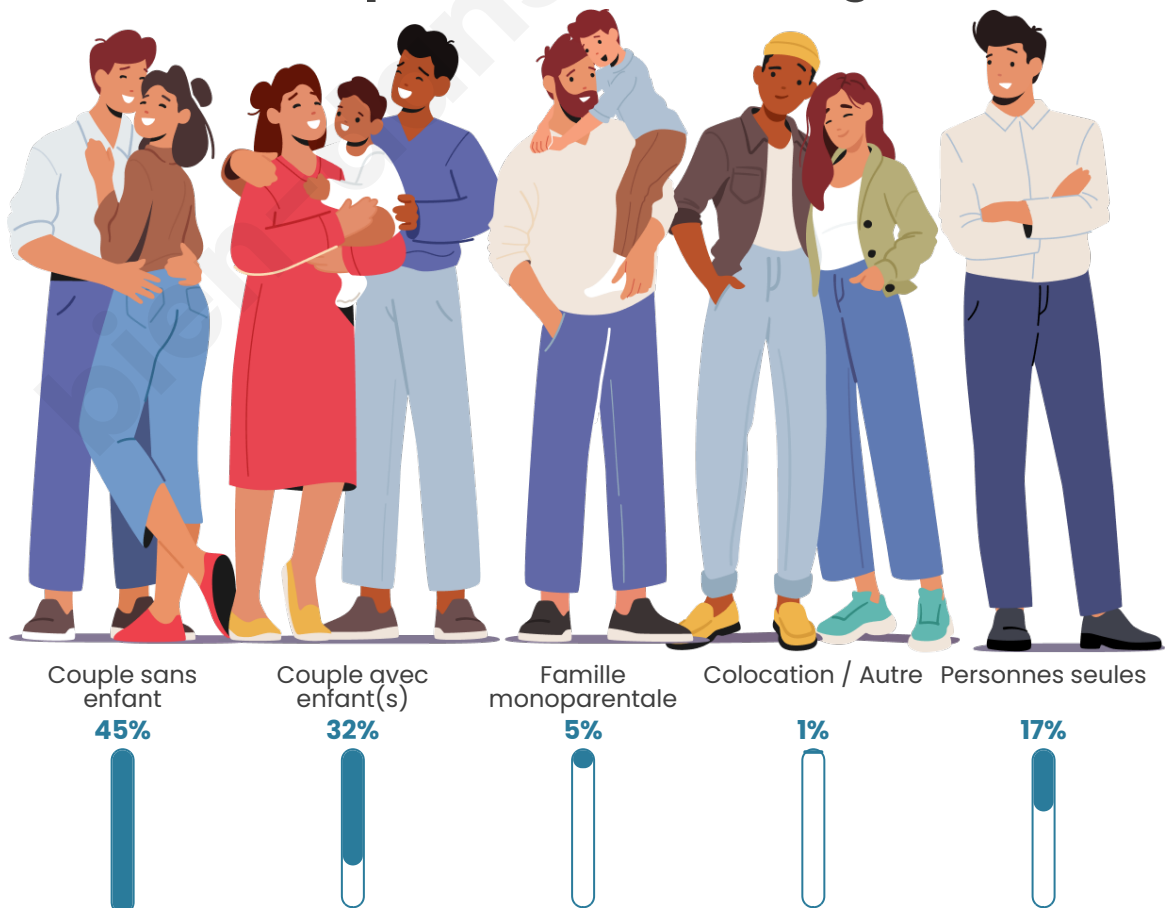

Tranche d'âge

Activité professionnelle

Niveau de diplôme

Composition des ménages

Profils électoraux

Premier tour

	Marine LE PEN	28.75 %
	Emmanuel MACRON	24.45 %
	Jean-Luc MÉLENCHON	18.50 %
	Éric ZEMMOUR	6.04 %
	Yannick JADOT	5.04 %
	Fabien ROUSSEL	4.76 %
	Jean LASSALLE	3.85 %
	Valérie PÉCRESSÉ	3.39 %
	Nicolas DUPONT-AIGNAN	2.01 %
	Anne HIDALGO	1.47 %
	Nathalie ARTHAUD	1.01 %
	Philippe POUTOU	0.73 %