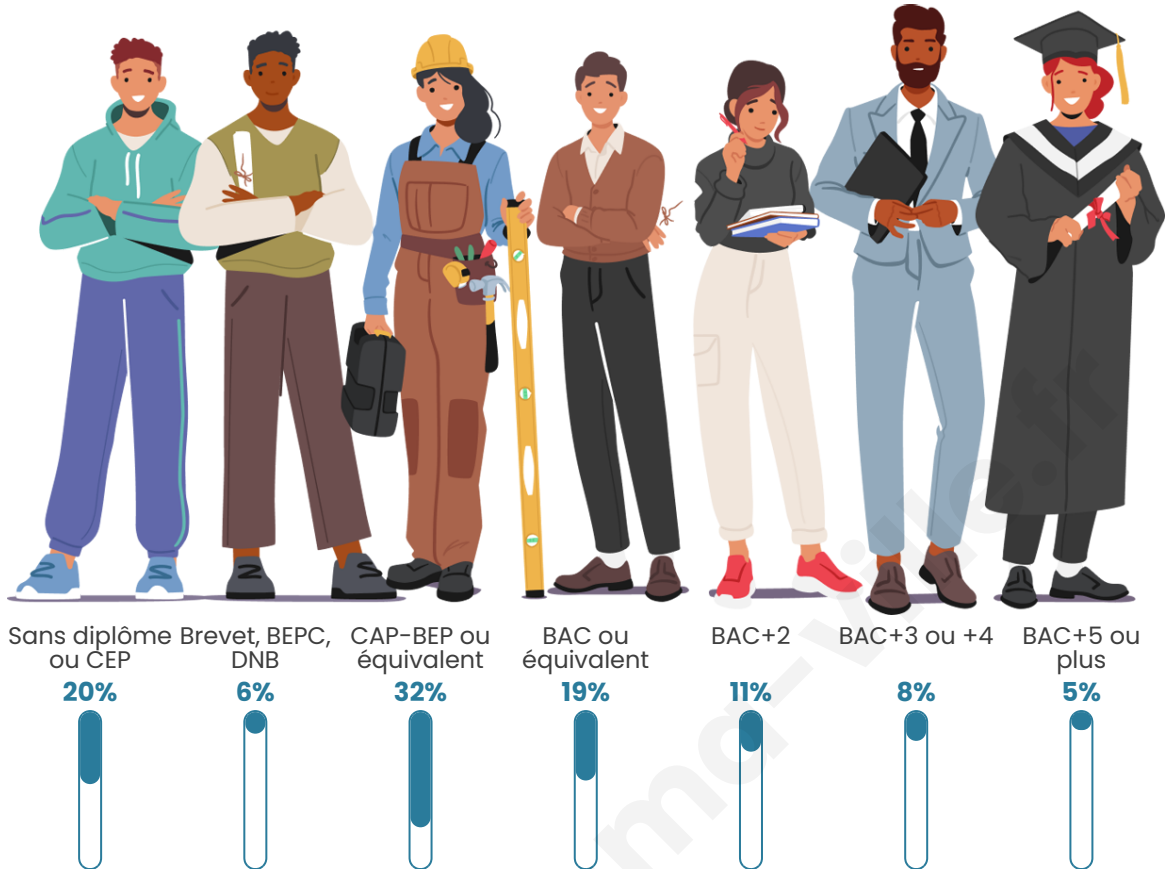

Statistiques sur la population

Nombre d'habitants

1 727

Age moyen

44 ans

Pop active

46%

Taux chômage

Tranche d'âge

Activité professionnelle

Niveau de diplôme

Composition des ménages

Profils électoraux

Premier tour

	Marine LE PEN	28.75 %
	Emmanuel MACRON	24.45 %
	Jean-Luc MÉLENCHON	18.50 %
	Éric ZEMMOUR	6.04 %
	Yannick JADOT	5.04 %
	Fabien ROUSSEL	4.76 %
	Jean LASSALLE	3.85 %
	Valérie PÉCRESSÉ	3.39 %
	Nicolas DUPONT-AIGNAN	2.01 %
	Anne HIDALGO	1.47 %
	Nathalie ARTHAUD	1.01 %
	Philippe POUTOU	0.73 %