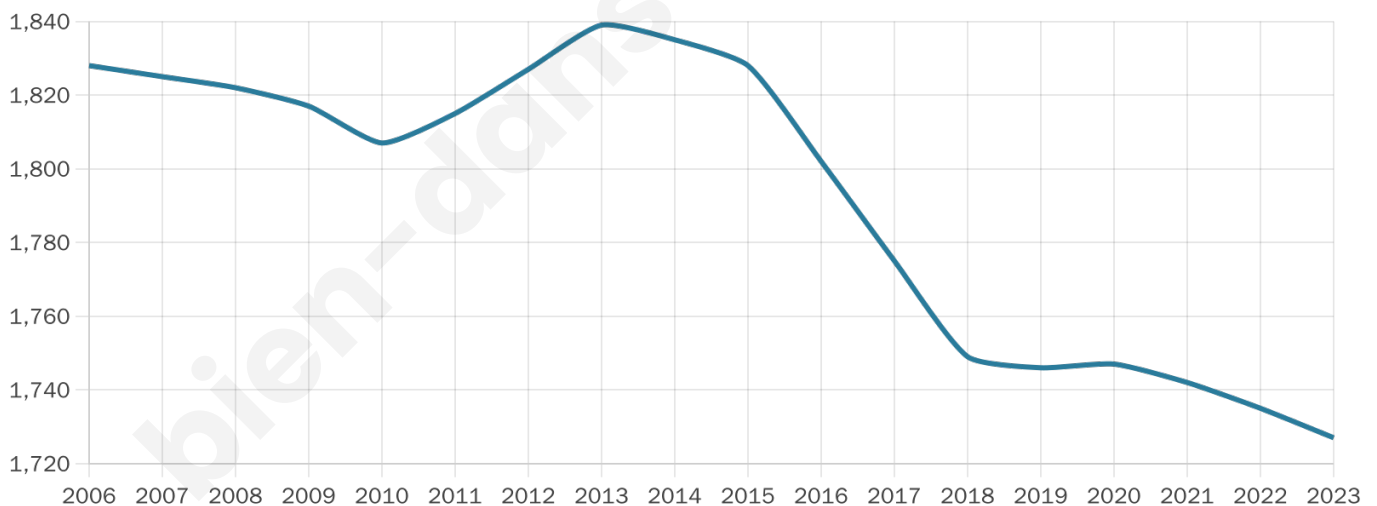

Statistiques sur la population

Nombre d'habitants

1 727

Age moyen

44 ans

Pop active

46%

Taux chômage

7%

Pop densité

75 h/km²

Revenu moyen

24 410 €/an

Evolution du nombre d'habitants

Sources : Institut national de la statistique et des études économiques (insee) selon Les dernières parutions officielles de 2024 portant sur les années 2020, 2021 et 2022.

Tranche d'âge

Activité professionnelle

Niveau de diplôme

Composition des ménages

Profils électoraux

Premier tour

	Marine LE PEN	28.75 %
	Emmanuel MACRON	24.45 %
	Jean-Luc MÉLENCHON	18.50 %
	Éric ZEMMOUR	6.04 %
	Yannick JADOT	5.04 %
	Fabien ROUSSEL	4.76 %
	Jean LASSALLE	3.85 %
	Valérie PÉCRESSÉ	3.39 %
	Nicolas DUPONT-AIGNAN	2.01 %
	Anne HIDALGO	1.47 %
	Nathalie ARTHAUD	1.01 %
	Philippe POUTOU	0.73 %