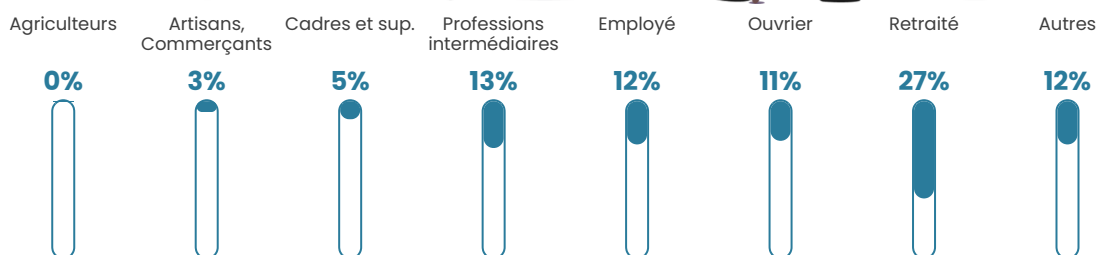

7%

Pop densité

75 h/km²

Revenu moyen

24 410 €/an

Evolution du nombre d'habitants

Sources : Institut national de la statistique et des études économiques (insee) selon Les dernières parutions officielles de 2024 portant sur les années 2020, 2021 et 2022.

Tranche d'âge

Activité professionnelle

Niveau de diplôme

Composition des ménages

Profils électoraux

Premier tour

	Marine LE PEN	28.75 %
	Emmanuel MACRON	24.45 %
	Jean-Luc MÉLENCHON	18.50 %
	Éric ZEMMOUR	6.04 %
	Yannick JADOT	5.04 %
	Fabien ROUSSEL	4.76 %
	Jean LASSALLE	3.85 %
	Valérie PÉCRESSÉ	3.39 %
	Nicolas DUPONT-AIGNAN	2.01 %
	Anne HIDALGO	1.47 %
	Nathalie ARTHAUD	1.01 %
	Philippe POUTOU	0.73 %