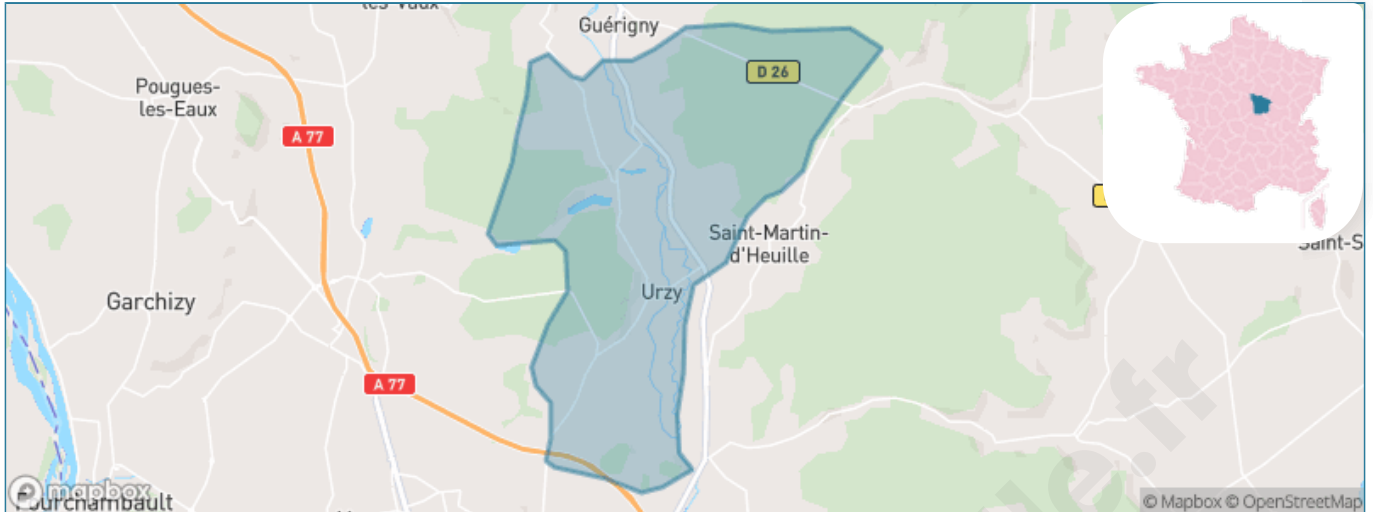

Situation géographique

i Informations clés

- **Région** : Bourgogne-Franche-Comté
- **Département** : Nièvre
- **Code postal** : 58130
- **Superficie** : 23 km²

RÉGION
BOURGOGNE
FRANCHE
COMTE

NIÈVRE
le département