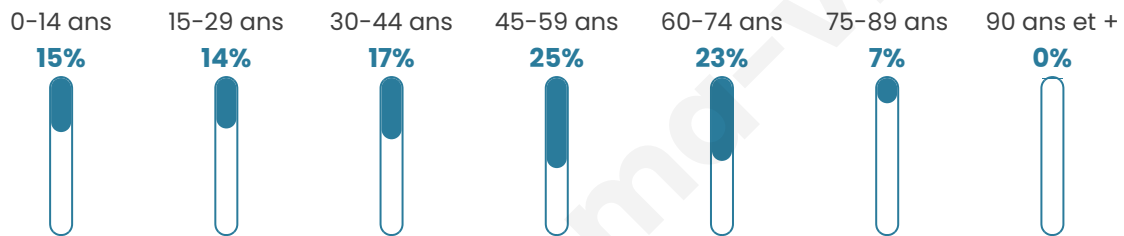

Statistiques sur la population

Nombre d'habitants

1 727

Age moyen

44 ans

Pop active

46%

Taux chômage

7%

Pop densité

75 h/km²

Revenu moyen

24 410 €/an

Evolution du nombre d'habitants

Sources : Institut national de la statistique et des études économiques (insee) selon Les dernières parutions officielles de 2024 portant sur les années 2020, 2021 et 2022.

Tranche d'âge

Activité professionnelle

Niveau de diplôme

Composition des ménages

Profils électoraux

Premier tour

	Marine LE PEN	28.75 %
	Emmanuel MACRON	24.45 %
	Jean-Luc MÉLENCHON	18.50 %
	Éric ZEMMOUR	6.04 %
	Yannick JADOT	5.04 %
	Fabien ROUSSEL	4.76 %
	Jean LASSALLE	3.85 %
	Valérie PÉCRESSÉ	3.39 %
	Nicolas DUPONT-AIGNAN	2.01 %
	Anne HIDALGO	1.47 %
	Nathalie ARTHAUD	1.01 %
	Philippe POUTOU	0.73 %

1 360 inscrits

Participation : 81.84%

Votes blancs : 1.53%

Votes nuls : 0.36%

Second tour

	Emmanuel MACRON	51,47 %
	Marine LE PEN	48,53 %

1 359 inscrits

Participation : 80.28%