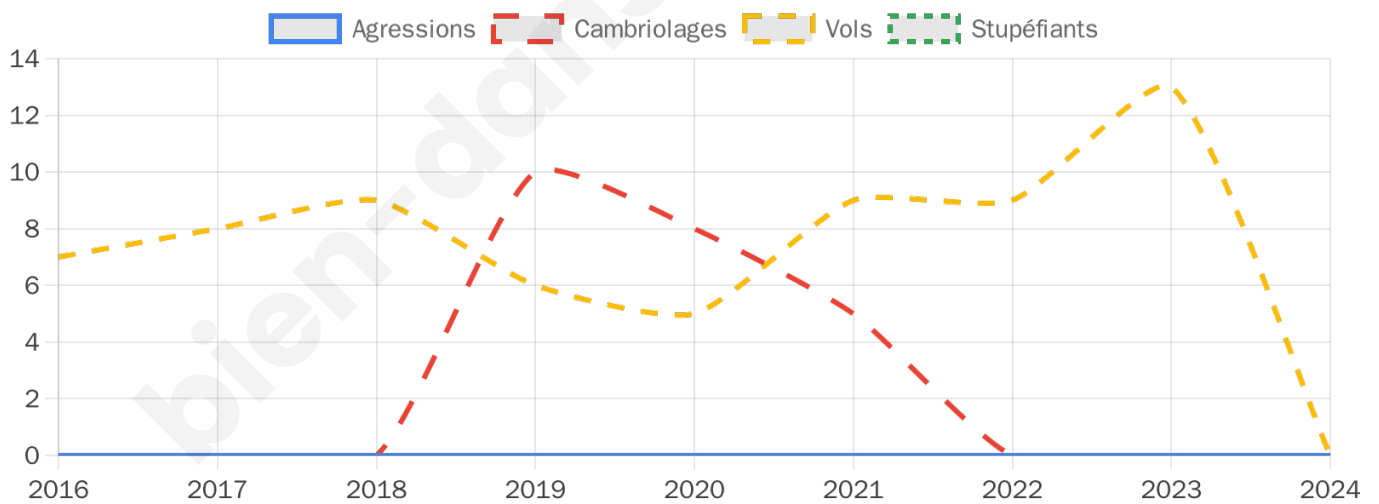

1 360 inscrits

Participation : 81.84%

Votes blancs : 1.53%

Votes nuls : 0.36%

Second tour

	Emmanuel MACRON	51,47 %
	Marine LE PEN	48,53 %

1 359 inscrits

Participation : 80.28%

Votes blancs : 6.51%

Votes nuls : 2.84%

Sécurité

Agressions physiques / sexuelles

0

Cambriolages

0

Vols / dégradations

0

Stupéfiants

0

Evolution du nombre d'infractions

Pour comparer

(en proportion du nombre d'habitants)

Sources : Bases statistiques communale, départementale et régionale de la délinquance enregistrée par la police et la gendarmerie nationales selon les dernières parutions officielles de 2025 portant sur l'année 2024 ([data.gouv](https://data.gouv.fr)).