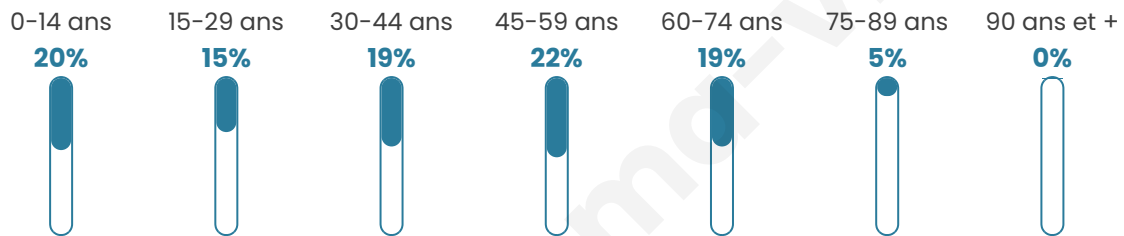

Nombre d'habitants

687

Age moyen

40 ans

Pop active

47.9%

Taux chômage

6.4%

Pop densité

53 h/km²

Revenu moyen

25 260 €/an

Evolution du nombre d'habitants

Sources : Institut national de la statistique et des études économiques (insee) selon Les dernières parutions officielles de 2024 portant sur les années 2020, 2021 et 2022.

Tranche d'âge

Activité professionnelle

Niveau de diplôme

Composition des ménages

Profils électoraux

Premier tour

	Marine LE PEN	32.19 %
	Emmanuel MACRON	30.47 %
	Jean-Luc MÉLENCHON	13.02 %
	Valérie PÉCRESSÉ	6.63 %
	Éric ZEMMOUR	6.14 %
	Nicolas DUPONT-AIGNAN	3.44 %
	Jean LASSALLE	2.70 %
	Yannick JADOT	2.46 %
	Fabien ROUSSEL	1.47 %
	Nathalie ARTHAUD	0.98 %
	Philippe POUTOU	0.49 %
	Anne HIDALGO	0.00 %