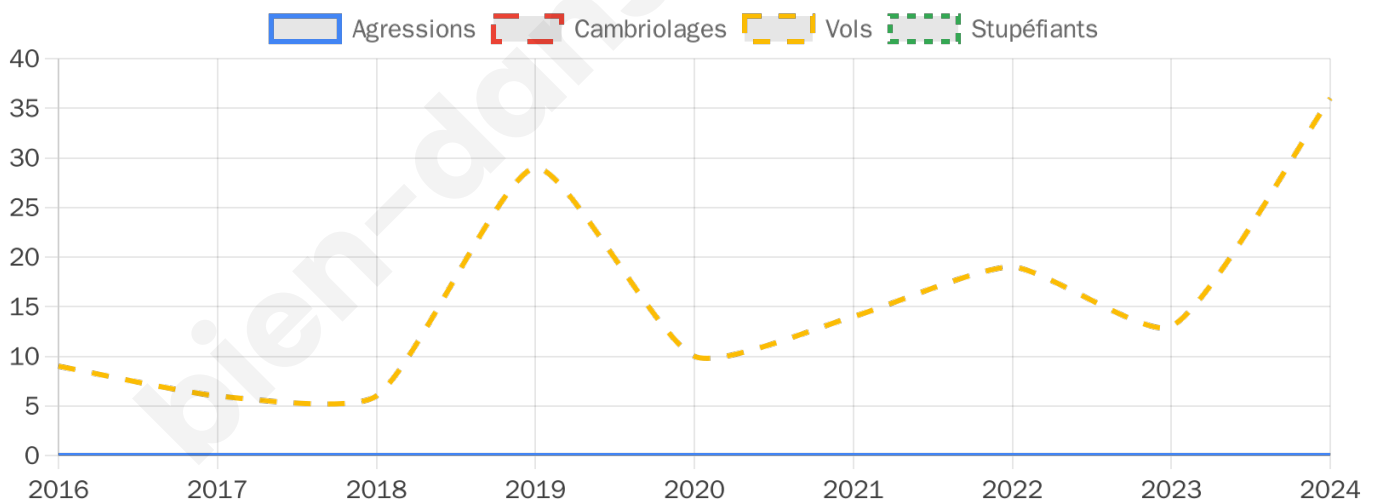

519 inscrits

Participation : 80.73%
Votes blancs : 2.39%
Votes nuls : 0.48%

Second tour

	Emmanuel MACRON	48,28 %
	Marine LE PEN	51,72 %

518 inscrits

Participation : 81.08%
Votes blancs : 8.1%
Votes nuls : 1.67%

Sécurité

Agressions physiques / sexuelles

0

Cambriolages

0

Vols / dégradations

36

Stupéfiants

0

Evolution du nombre d'infractions

Pour comparer

(en proportion du nombre d'habitants)

Sources : Bases statistiques communale, départementale et régionale de la délinquance enregistrée par la police et la gendarmerie nationales selon les dernières parutions officielles de 2025 portant sur l'année 2024 ([data.gouv](https://data.gouv.fr)).