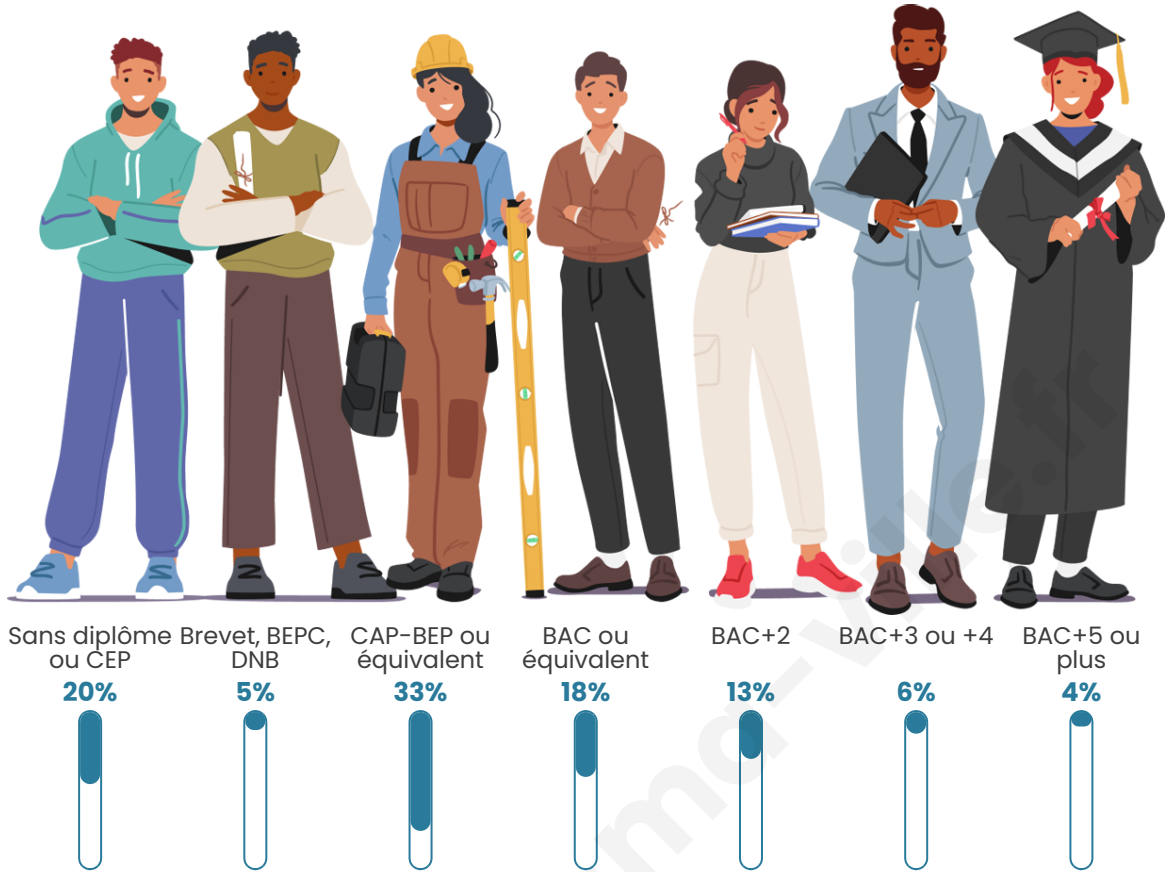

Nombre d'habitants

687

Age moyen

40 ans

Pop active

47.9%

Taux chômage

6.4%

Pop densité

53 h/km²

Revenu moyen

25 260 €/an

Evolution du nombre d'habitants

Sources : Institut national de la statistique et des études économiques (insee) selon Les dernières parutions officielles de 2024 portant sur les années 2020, 2021 et 2022.

Tranche d'âge

Activité professionnelle

Niveau de diplôme

Composition des ménages

Profils électoraux

Premier tour

	Marine LE PEN	32.19 %
	Emmanuel MACRON	30.47 %
	Jean-Luc MÉLENCHON	13.02 %
	Valérie PÉCRESSÉ	6.63 %
	Éric ZEMMOUR	6.14 %
	Nicolas DUPONT-AIGNAN	3.44 %
	Jean LASSALLE	2.70 %
	Yannick JADOT	2.46 %
	Fabien ROUSSEL	1.47 %
	Nathalie ARTHAUD	0.98 %
	Philippe POUTOU	0.49 %
	Anne HIDALGO	0.00 %