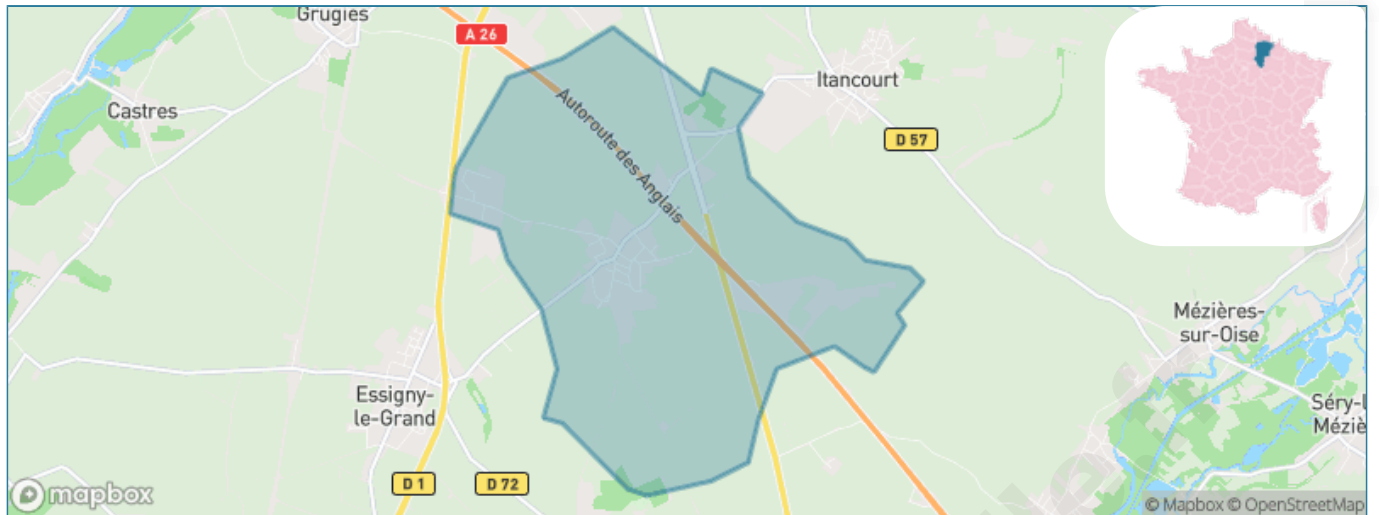

Situation géographique

i Informations clés

- **Région** : Hauts-de-France
- **Département** : Aisne
- **Code postal** : 02690
- **Superficie** : 13 km²

AISNE.com
LE DÉPARTEMENT

Statistiques sur la population