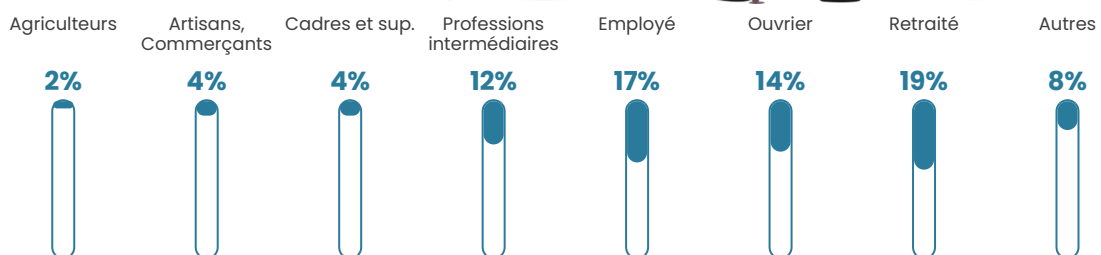

Pop densité

53 h/km²

Revenu moyen

25 260 €/an

Evolution du nombre d'habitants

Sources : Institut national de la statistique et des études économiques (insee) selon Les dernières parutions officielles de 2024 portant sur les années 2020, 2021 et 2022.

Tranche d'âge

Activité professionnelle

Niveau de diplôme

Composition des ménages

Profils électoraux

Premier tour

	Marine LE PEN	32.19 %
	Emmanuel MACRON	30.47 %
	Jean-Luc MÉLENCHON	13.02 %
	Valérie PÉCRESSÉ	6.63 %
	Éric ZEMMOUR	6.14 %
	Nicolas DUPONT-AIGNAN	3.44 %
	Jean LASSALLE	2.70 %
	Yannick JADOT	2.46 %
	Fabien ROUSSEL	1.47 %
	Nathalie ARTHAUD	0.98 %
	Philippe POUTOU	0.49 %
	Anne HIDALGO	0.00 %