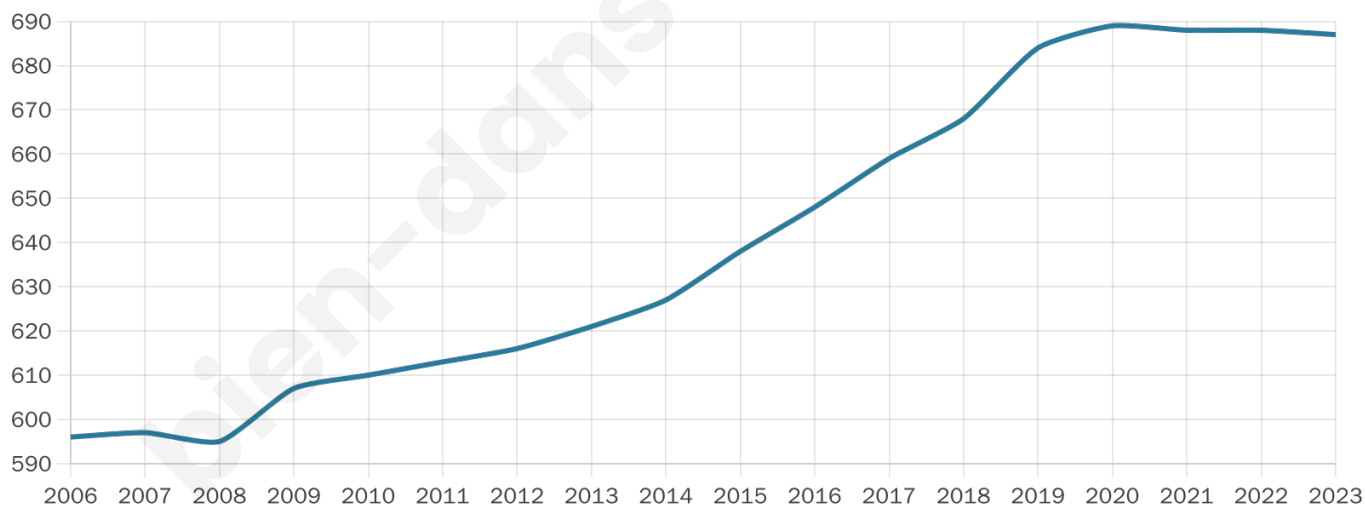

Nombre d'habitants

687

Age moyen

40 ans

Pop active

47.9%

Taux chômage

6.4%

Pop densité

53 h/km²

Revenu moyen

25 260 €/an

Evolution du nombre d'habitants

Sources : Institut national de la statistique et des études économiques (insee) selon Les dernières parutions officielles de 2024 portant sur les années 2020, 2021 et 2022.

Tranche d'âge

Activité professionnelle

Niveau de diplôme

Composition des ménages

Profils électoraux

Premier tour

	Marine LE PEN	32.19 %
	Emmanuel MACRON	30.47 %
	Jean-Luc MÉLENCHON	13.02 %
	Valérie PÉCRESSÉ	6.63 %
	Éric ZEMMOUR	6.14 %
	Nicolas DUPONT-AIGNAN	3.44 %
	Jean LASSALLE	2.70 %
	Yannick JADOT	2.46 %
	Fabien ROUSSEL	1.47 %
	Nathalie ARTHAUD	0.98 %
	Philippe POUTOU	0.49 %
	Anne HIDALGO	0.00 %