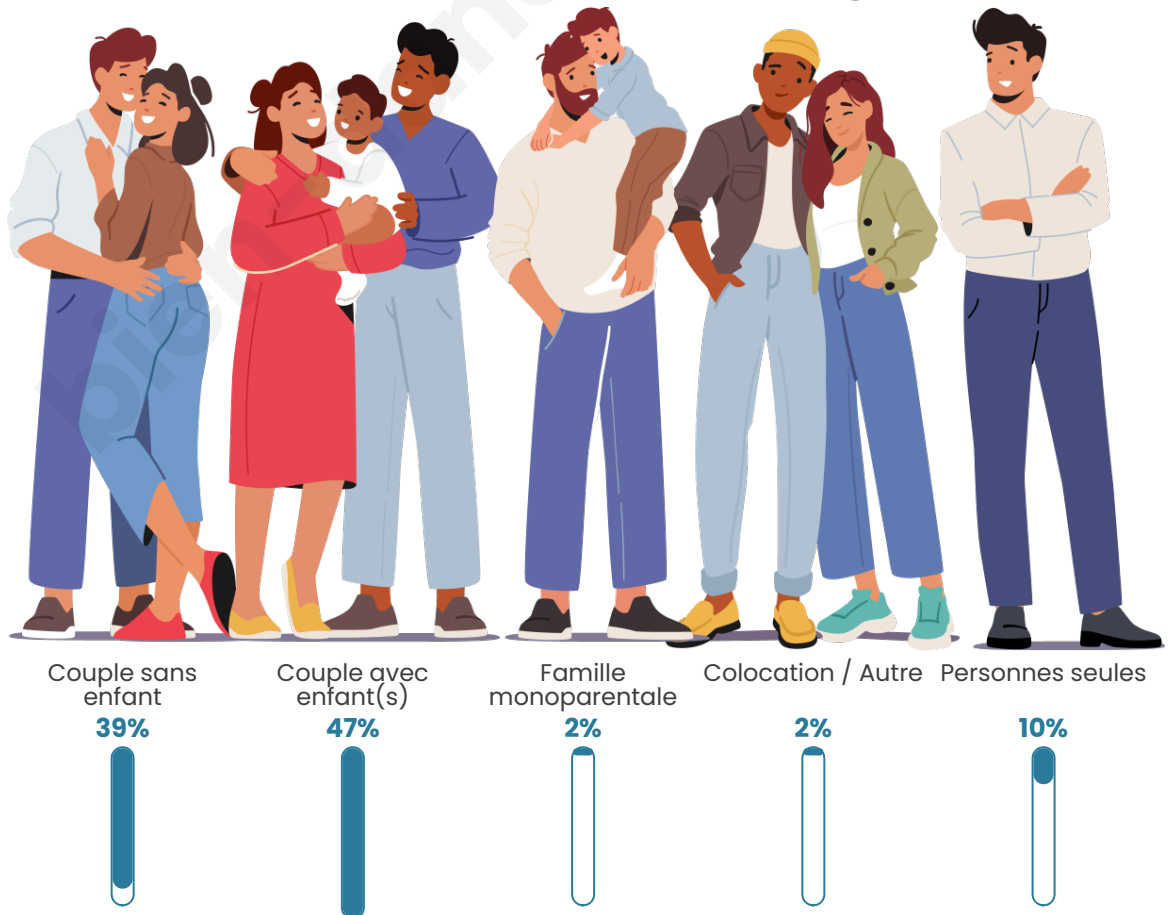

Nombre d'habitants

687

Age moyen

40 ans

Pop active

47.9%

Taux chômage

6.4%

Tranche d'âge

Activité professionnelle

Niveau de diplôme

Composition des ménages

Profils électoraux

Premier tour

	Marine LE PEN	32.19 %
	Emmanuel MACRON	30.47 %
	Jean-Luc MÉLENCHON	13.02 %
	Valérie PÉCRESSÉ	6.63 %
	Éric ZEMMOUR	6.14 %
	Nicolas DUPONT-AIGNAN	3.44 %
	Jean LASSALLE	2.70 %
	Yannick JADOT	2.46 %
	Fabien ROUSSEL	1.47 %
	Nathalie ARTHAUD	0.98 %
	Philippe POUTOU	0.49 %
	Anne HIDALGO	0.00 %