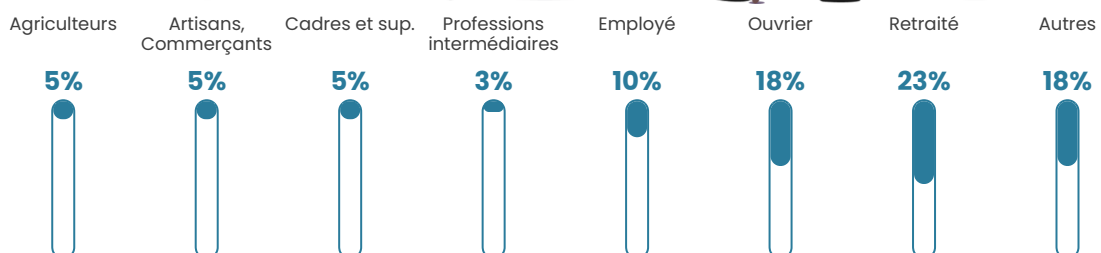

20 950 €/an

Evolution du nombre d'habitants

Sources : Institut national de la statistique et des études économiques (insee) selon Les dernières parutions officielles de 2024 portant sur les années 2020, 2021 et 2022.

Tranche d'âge

Activité professionnelle

Niveau de diplôme

Composition des ménages

Profils électoraux

Premier tour

	Marine LE PEN	33.33 %
	Emmanuel MACRON	24.17 %
	Jean-Luc MÉLENCHON	16.67 %
	Jean LASSALLE	6.67 %
	Valérie PÉCRESSE	6.67 %
	Yannick JADOT	3.33 %
	Nathalie ARTHAUD	2.50 %
	Éric ZEMMOUR	2.50 %
	Nicolas DUPONT-AIGNAN	2.50 %
	Fabien ROUSSEL	0.83 %
	Anne HIDALGO	0.83 %
	Philippe POUTOU	0.00 %