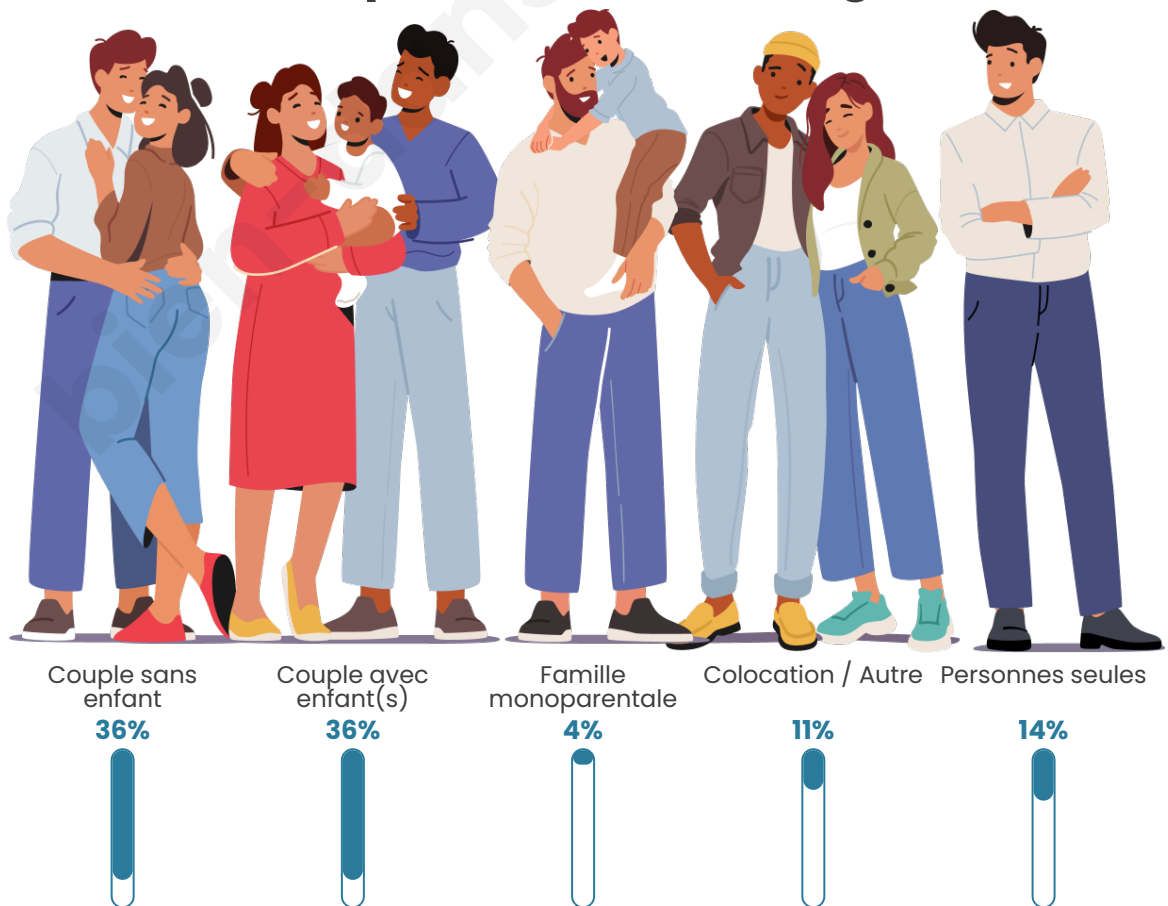

Tranche d'âge

Activité professionnelle

Niveau de diplôme

Composition des ménages

Profils électoraux

Premier tour

	Marine LE PEN	33.33 %
	Emmanuel MACRON	24.17 %
	Jean-Luc MÉLENCHON	16.67 %
	Jean LASSALLE	6.67 %
	Valérie PÉCRESSE	6.67 %
	Yannick JADOT	3.33 %
	Nathalie ARTHAUD	2.50 %
	Éric ZEMMOUR	2.50 %
	Nicolas DUPONT-AIGNAN	2.50 %
	Fabien ROUSSEL	0.83 %
	Anne HIDALGO	0.83 %
	Philippe POUTOU	0.00 %