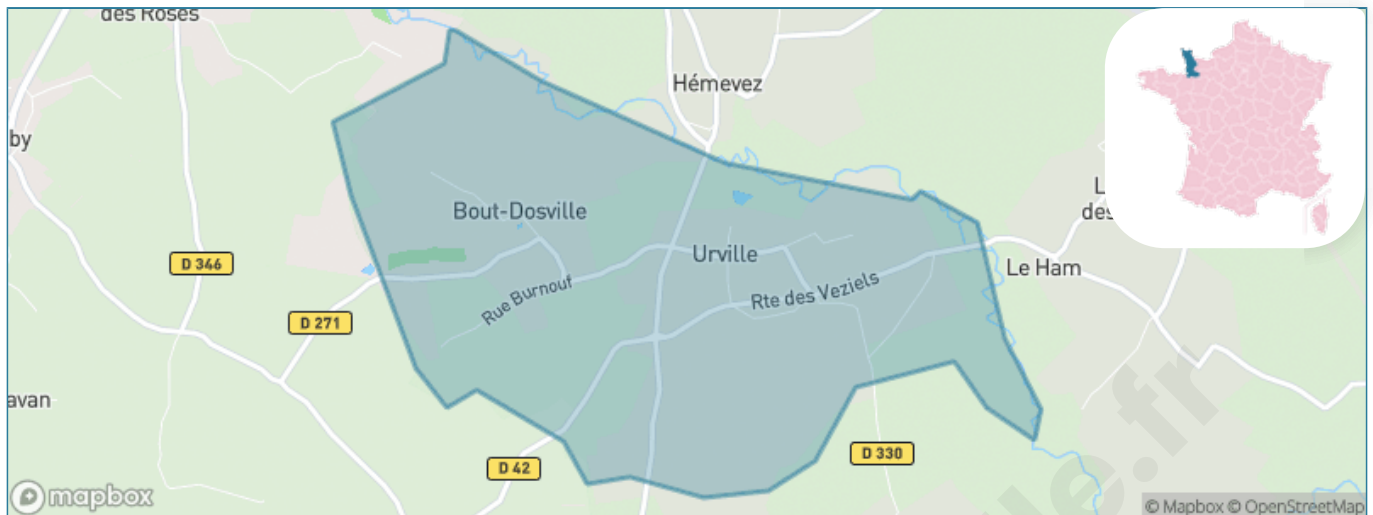

Version web

Ville de Urville

Présenté par

BIEN dans
ma **VILLE** 

Sommaire

Situation géographique	3
Statistiques sur la population	4
Evolution du nombre d'habitants	4
Tranche d'âge	5
0-14 ans	5
15-29 ans	5
30-44 ans	5
45-59 ans	5
60-74 ans	5
75-89 ans	5
90 ans et +	5
Activité professionnelle	5
Agriculteurs	5
Artisans, Commerçants	5
Cadres et sup.	5
Professions intermédiaires	5
Employé	5
Ouvrier	5
Retraité	5
Autres	5
Niveau de diplôme	6
Sans diplôme ou CEP	6
Brevet, BEPC, DNB	6
CAP-BEP ou équivalent	6
BAC ou équivalent	6
BAC+2	6
BAC+3 ou +4	6
BAC+5 ou plus	6
Composition des ménages	6
Couple sans enfant	6
Couple avec enfant(s)	6
Famille monoparentale	6
Colocation / Autre	6
Personnes seules	6
Profils électoraux	7
Premier tour	7
Sécurité	8
Evolution du nombre d'infractions	8
Pour comparer	9
Services à la population	10
Commerce	10
Éducation	10
Villes autour de Urville	11

Situation géographique

i Informations clés

- **Région** : Normandie
- **Département** : Manche
- **Code postal** : 50700
- **Superficie** : 5 km²

Statistiques sur la population

Nombre d'habitants

190

Age moyen