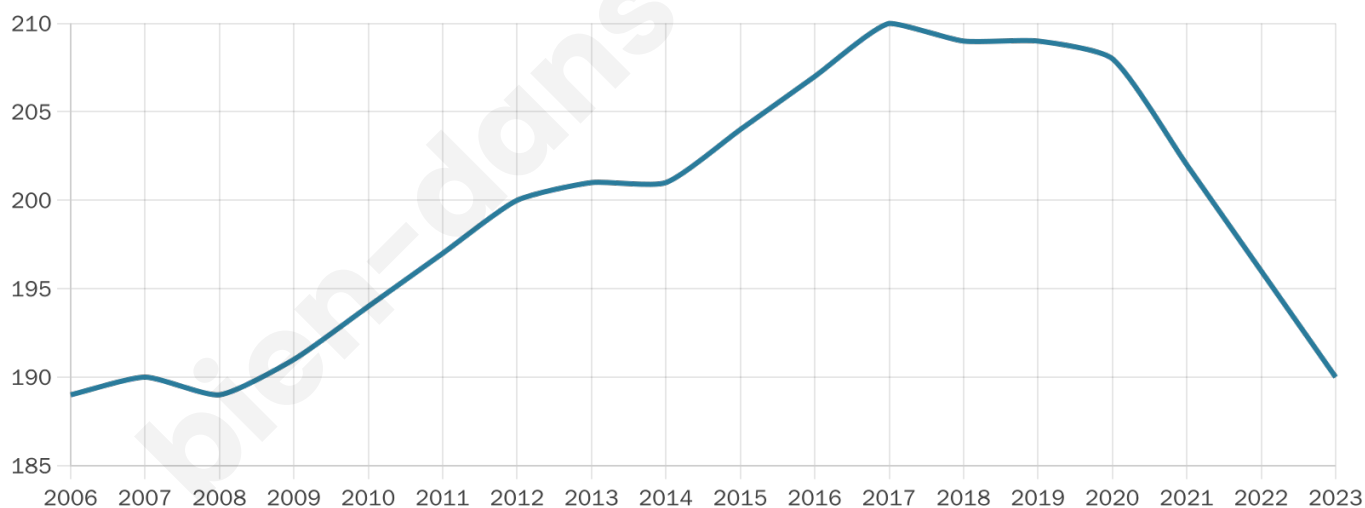

41 ans

Pop active

49.5%

Taux chômage

4%

Pop densité

38 h/km²

Revenu moyen

20 950 €/an

Evolution du nombre d'habitants

Sources : Institut national de la statistique et des études économiques (insee) selon Les dernières parutions officielles de 2024 portant sur les années 2020, 2021 et 2022.