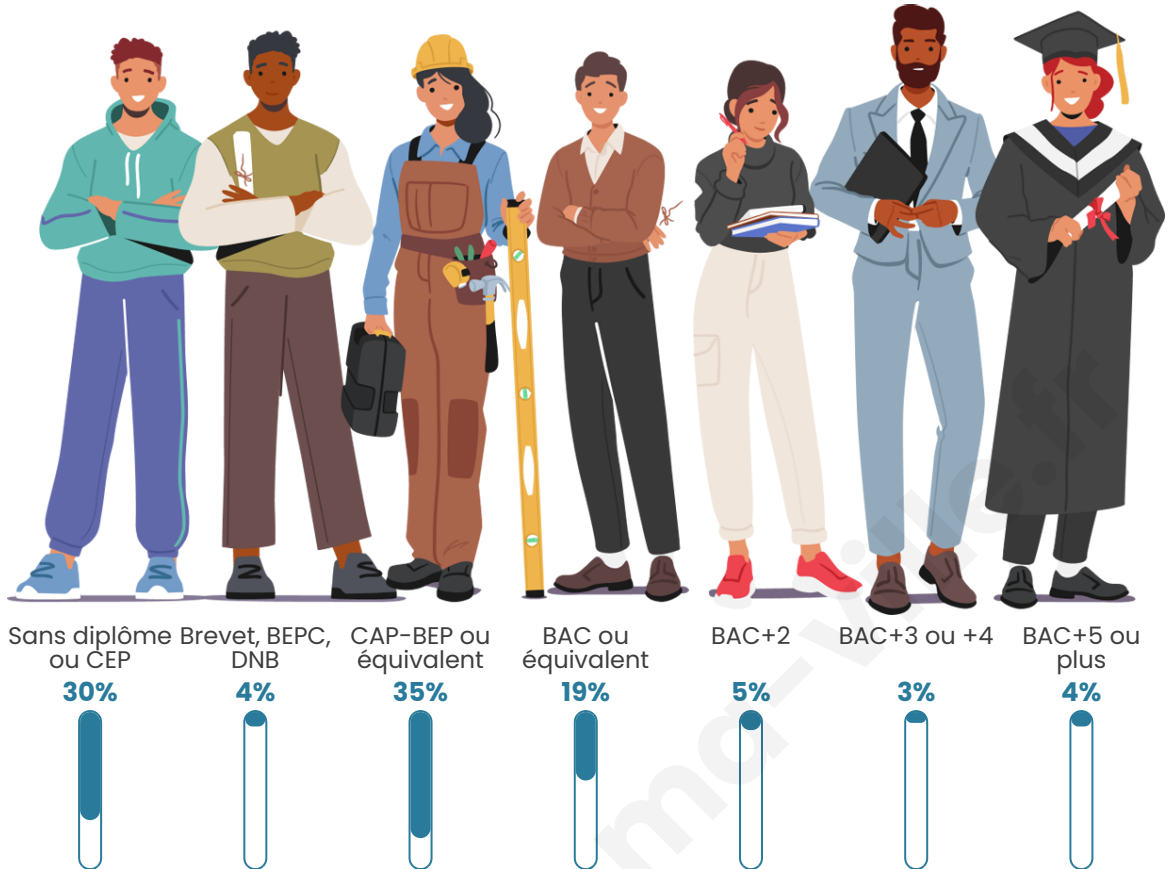

Tranche d'âge

Activité professionnelle

Niveau de diplôme

Composition des ménages

Profils électoraux

Premier tour

	Marine LE PEN	33.33 %
	Emmanuel MACRON	24.17 %
	Jean-Luc MÉLENCHON	16.67 %
	Jean LASSALLE	6.67 %
	Valérie PÉCRESSE	6.67 %
	Yannick JADOT	3.33 %
	Nathalie ARTHAUD	2.50 %
	Éric ZEMMOUR	2.50 %
	Nicolas DUPONT-AIGNAN	2.50 %
	Fabien ROUSSEL	0.83 %
	Anne HIDALGO	0.83 %
	Philippe POUTOU	0.00 %