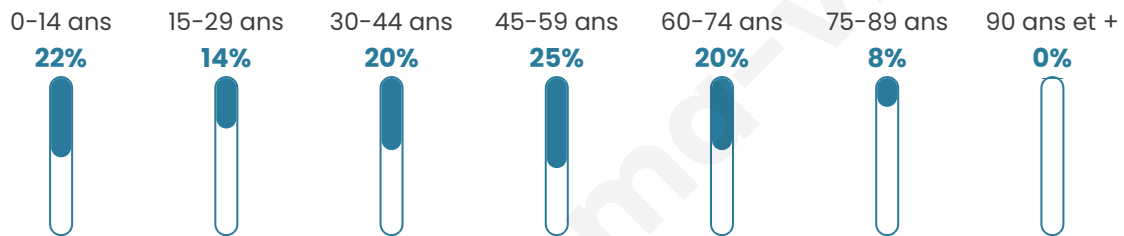

41 ans

Pop active

49.5%

Taux chômage

4%

Pop densité

38 h/km²

Revenu moyen

20 950 €/an

Evolution du nombre d'habitants

Sources : Institut national de la statistique et des études économiques (insee) selon Les dernières parutions officielles de 2024 portant sur les années 2020, 2021 et 2022.

Tranche d'âge

Activité professionnelle

Niveau de diplôme

Composition des ménages

Profils électoraux

Premier tour

	Marine LE PEN	33.33 %
	Emmanuel MACRON	24.17 %
	Jean-Luc MÉLENCHON	16.67 %
	Jean LASSALLE	6.67 %
	Valérie PÉCRESSE	6.67 %
	Yannick JADOT	3.33 %
	Nathalie ARTHAUD	2.50 %
	Éric ZEMMOUR	2.50 %
	Nicolas DUPONT-AIGNAN	2.50 %
	Fabien ROUSSEL	0.83 %
	Anne HIDALGO	0.83 %
	Philippe POUTOU	0.00 %