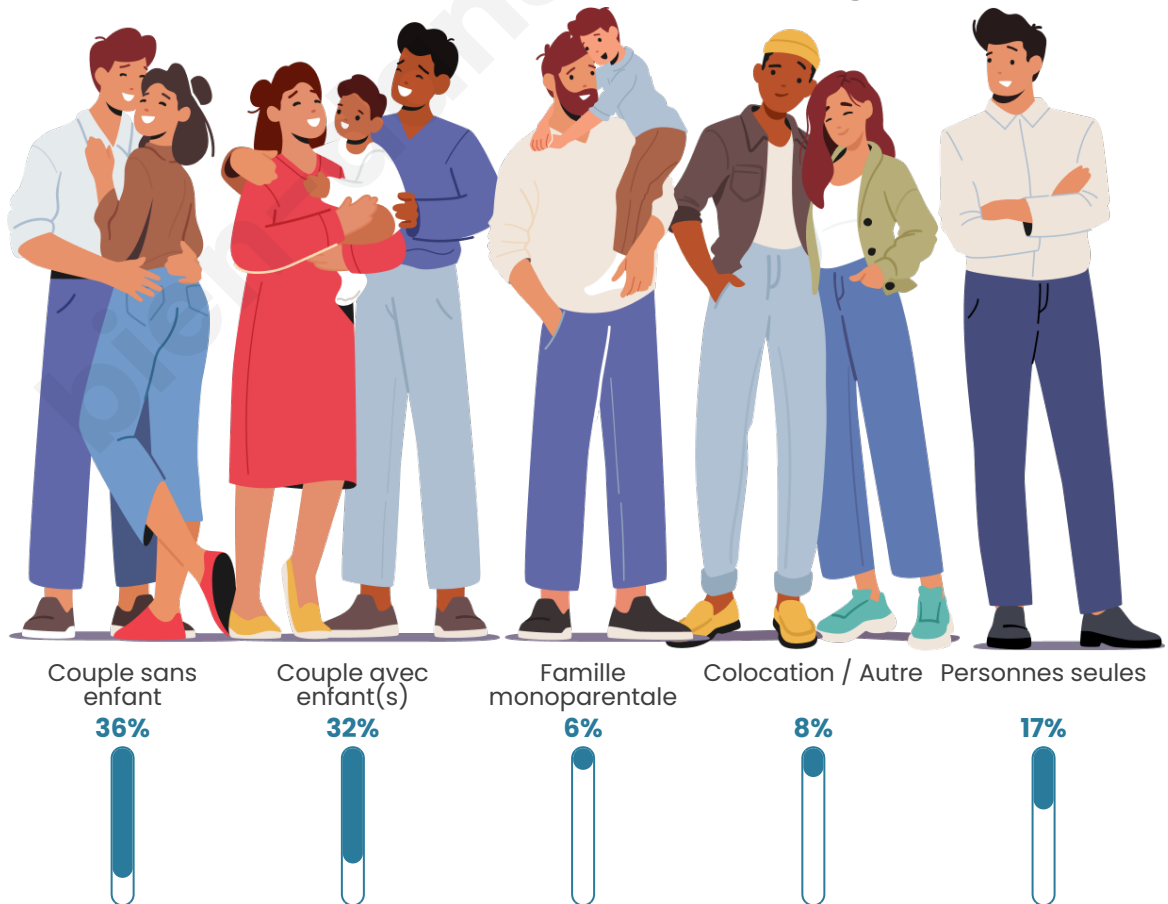

Tranche d'âge

Activité professionnelle

Niveau de diplôme

Composition des ménages

Profils électoraux

Premier tour

	Emmanuel MACRON	28.84 %
	Marine LE PEN	20.88 %
	Jean-Luc MÉLENCHON	15.55 %
	Jean LASSALLE	13.49 %
	Éric ZEMMOUR	6.96 %
	Yannick JADOT	4.26 %
	Valérie PÉCRESE	2.98 %
	Fabien ROUSSEL	2.63 %
	Anne HIDALGO	1.63 %
	Nicolas DUPONT- AIGNAN	1.49 %
	Philippe POUTOU	0.92 %
	Nathalie ARTHAUD	0.36 %