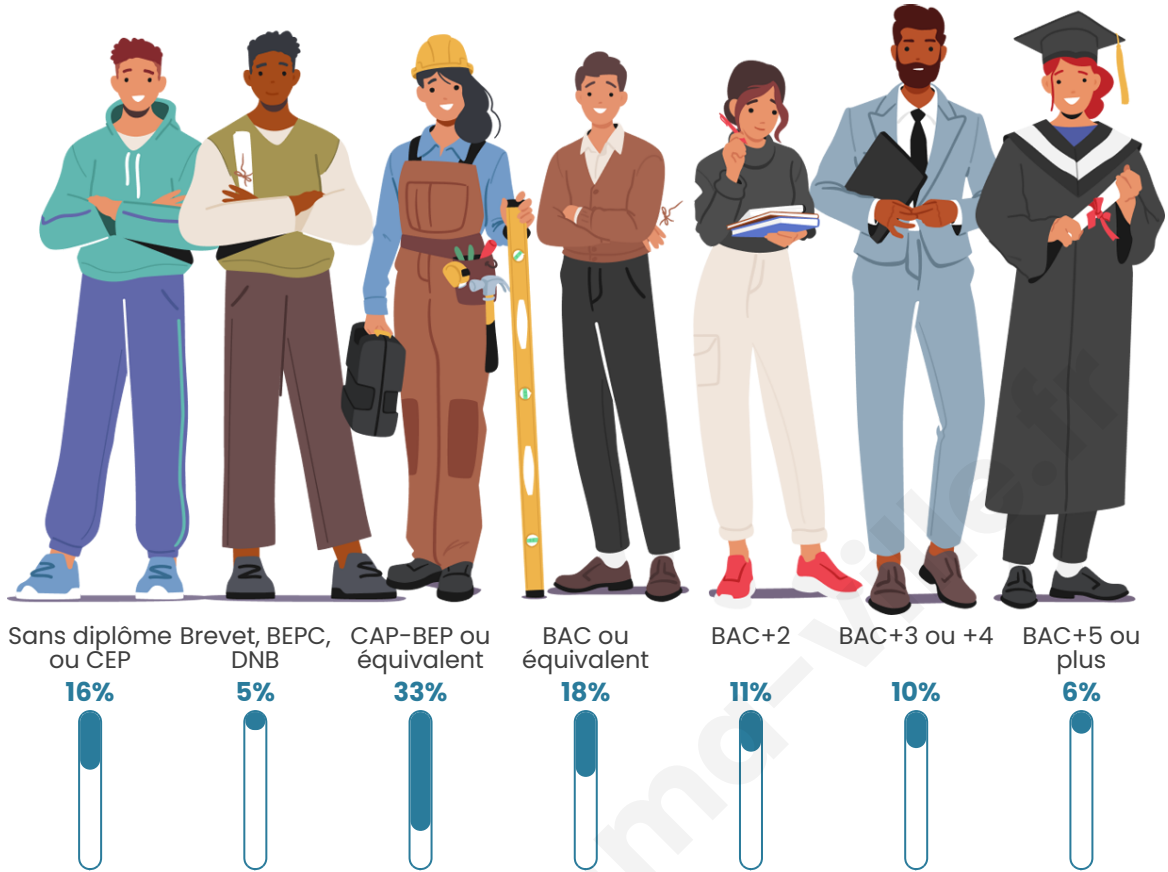

Tranche d'âge

Activité professionnelle

Niveau de diplôme

Composition des ménages

Profils électoraux

Premier tour

	Emmanuel MACRON	28.84 %
	Marine LE PEN	20.88 %
	Jean-Luc MÉLENCHON	15.55 %
	Jean LASSALLE	13.49 %
	Éric ZEMMOUR	6.96 %
	Yannick JADOT	4.26 %
	Valérie PÉCRESE	2.98 %
	Fabien ROUSSEL	2.63 %
	Anne HIDALGO	1.63 %
	Nicolas DUPONT- AIGNAN	1.49 %
	Philippe POUTOU	0.92 %
	Nathalie ARTHAUD	0.36 %