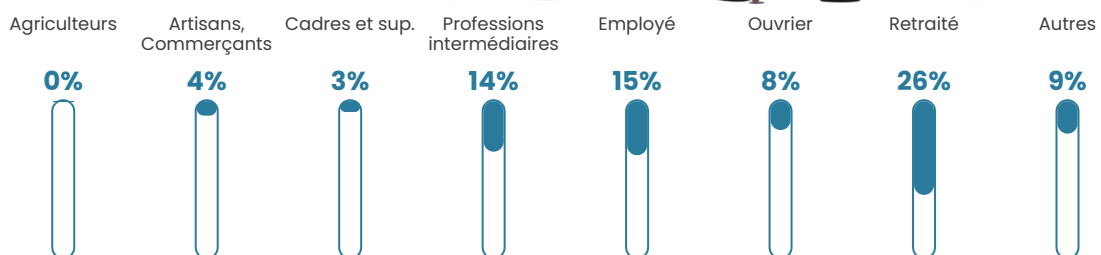

123 h/km²

Revenu moyen

24 520 €/an

Evolution du nombre d'habitants

Sources : Institut national de la statistique et des études économiques (insee) selon Les dernières parutions officielles de 2024 portant sur les années 2020, 2021 et 2022.

Tranche d'âge

Activité professionnelle

Niveau de diplôme

Composition des ménages

Profils électoraux

Premier tour

	Emmanuel MACRON	28.84 %
	Marine LE PEN	20.88 %
	Jean-Luc MÉLENCHON	15.55 %
	Jean LASSALLE	13.49 %
	Éric ZEMMOUR	6.96 %
	Yannick JADOT	4.26 %
	Valérie PÉCRESE	2.98 %
	Fabien ROUSSEL	2.63 %
	Anne HIDALGO	1.63 %
	Nicolas DUPONT- AIGNAN	1.49 %
	Philippe POUTOU	0.92 %
	Nathalie ARTHAUD	0.36 %