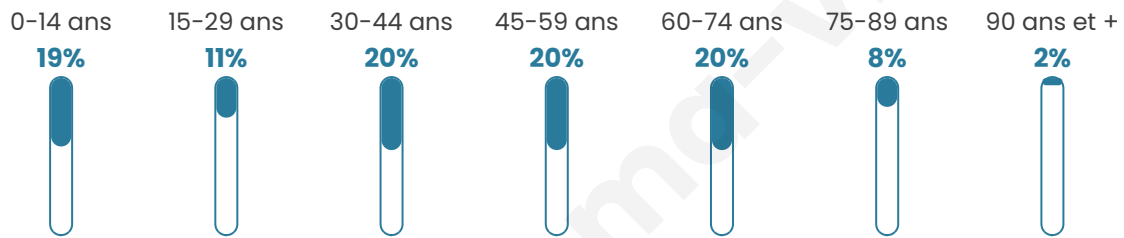

2 346

Age moyen

43 ans

Pop active

44.8%

Taux chômage

4.1%

Pop densité

123 h/km²

Revenu moyen

24 520 €/an

Evolution du nombre d'habitants

Sources : Institut national de la statistique et des études économiques (insee) selon Les dernières parutions officielles de 2024 portant sur les années 2020, 2021 et 2022.

Tranche d'âge

Activité professionnelle

Niveau de diplôme

Composition des ménages

Profils électoraux

Premier tour

	Emmanuel MACRON	28.84 %
	Marine LE PEN	20.88 %
	Jean-Luc MÉLENCHON	15.55 %
	Jean LASSALLE	13.49 %
	Éric ZEMMOUR	6.96 %
	Yannick JADOT	4.26 %
	Valérie PÉCRESE	2.98 %
	Fabien ROUSSEL	2.63 %
	Anne HIDALGO	1.63 %
	Nicolas DUPONT- AIGNAN	1.49 %
	Philippe POUTOU	0.92 %
	Nathalie ARTHAUD	0.36 %

Second tour

	Emmanuel MACRON	58,17 %
	Marine LE PEN	41,83 %

1 785 inscrits

Participation : 79.1%
Votes blancs : 8.64%
Votes nuls : 3.82%

1 783 inscrits

Participation : 80.76%
Votes blancs : 1.53%
Votes nuls : 0.69%