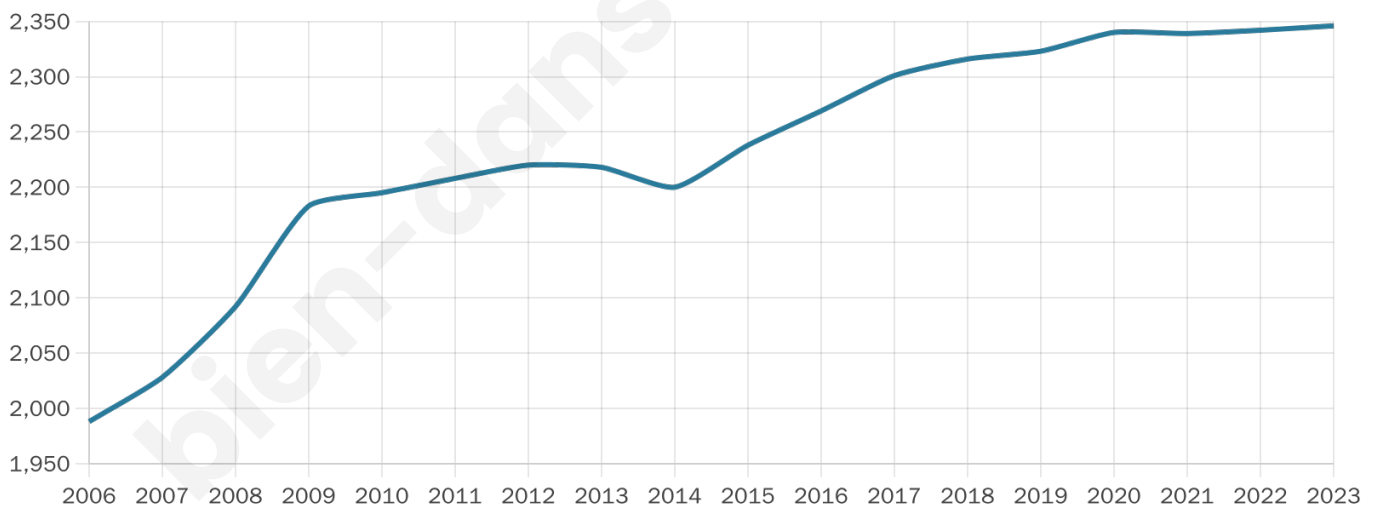

2 346

Age moyen

43 ans

Pop active

44.8%

Taux chômage

4.1%

Pop densité

123 h/km²

Revenu moyen

24 520 €/an

Evolution du nombre d'habitants

Sources : Institut national de la statistique et des études économiques (insee) selon Les dernières parutions officielles de 2024 portant sur les années 2020, 2021 et 2022.