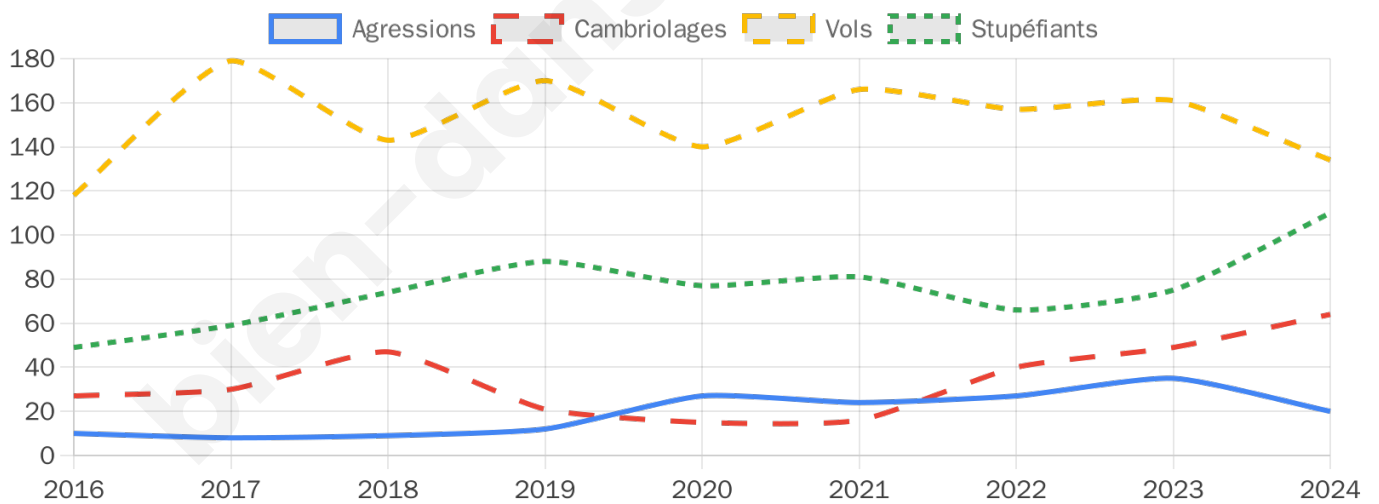

8 044 inscrits

Participation : 77.4%

Votes blancs : 1.17%

Votes nuls : 0.63%

Second tour

	Emmanuel MACRON	65,06 %
	Marine LE PEN	34,94 %

8 044 inscrits

Participation : 75.25%

Votes blancs : 9.32%

Votes nuls : 3.72%

Sécurité

Agressions physiques / sexuelles

20

Cambriolages

64

Vols / dégradations

134

Stupéfiants

110

Evolution du nombre d'infractions

Pour comparer

(en proportion du nombre d'habitants)

Sources : Bases statistiques communale, départementale et régionale de la délinquance enregistrée par la police et la gendarmerie nationales selon les dernières parutions officielles de 2025 portant sur l'année 2024 ([data.gouv](https://data.gouv.fr)).