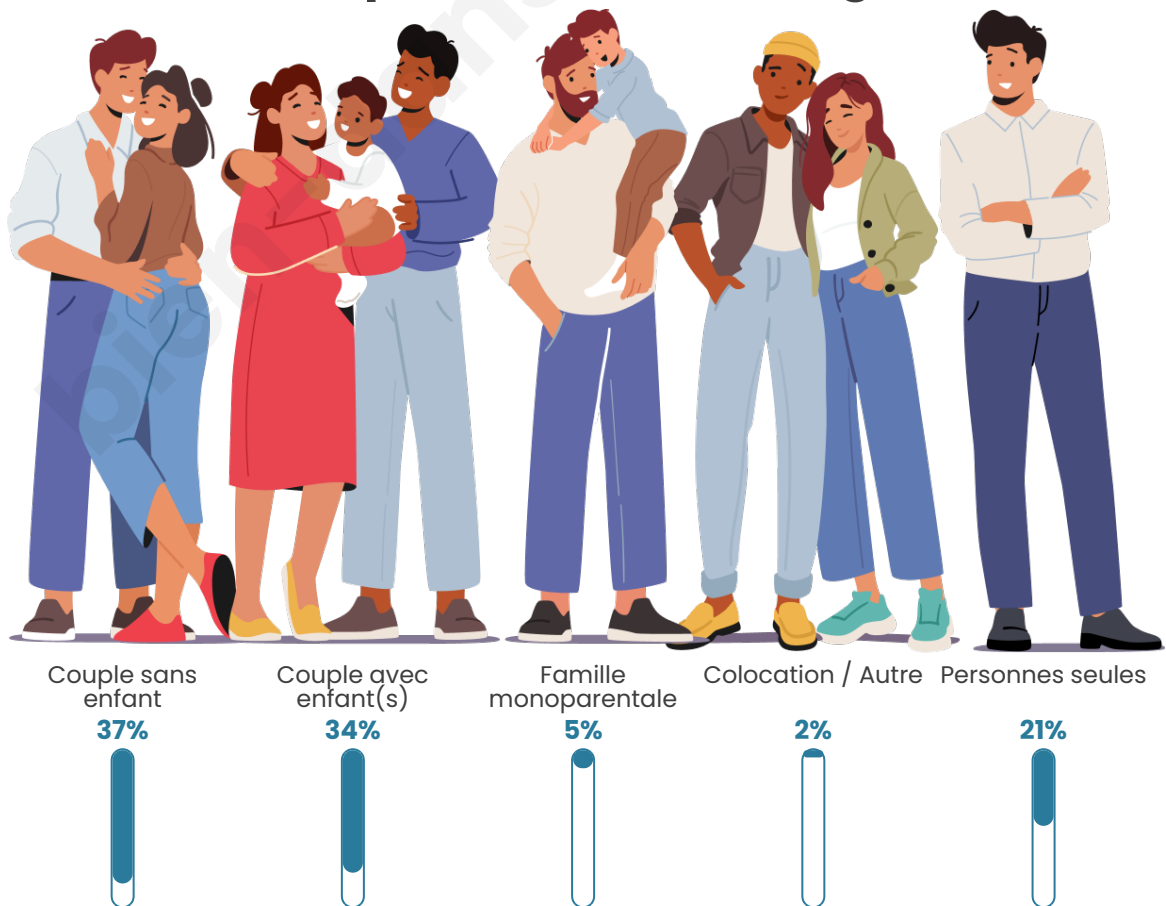

Tranche d'âge

Activité professionnelle

Niveau de diplôme

Composition des ménages

Profils électoraux

Premier tour

	Emmanuel MACRON	27.71 %
	Jean-Luc MÉLENCHON	18.33 %
	Marine LE PEN	15.00 %
	Jean LASSALLE	12.63 %
	Éric ZEMMOUR	6.98 %
	Yannick JADOT	5.43 %
	Valérie PÉCRESSE	5.04 %
	Fabien ROUSSEL	2.68 %
	Philippe POUTOU	2.22 %
	Anne HIDALGO	1.70 %
	Nicolas DUPONT- AIGNAN	1.62 %
	Nathalie ARTHAUD	0.65 %