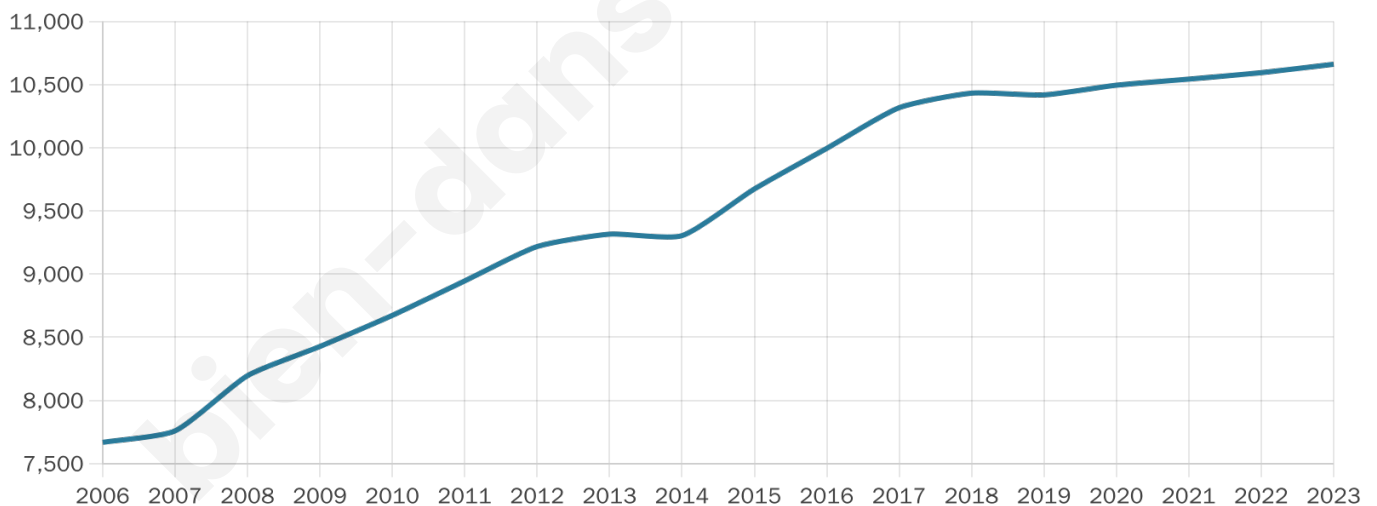

10 661

Age moyen

45 ans

Pop active

45.5%

Taux chômage

6.9%

Pop densité

213 h/km²

Revenu moyen

23 800 €/an

Evolution du nombre d'habitants

Sources : Institut national de la statistique et des études économiques (insee) selon Les dernières parutions officielles de 2024 portant sur les années 2020, 2021 et 2022.