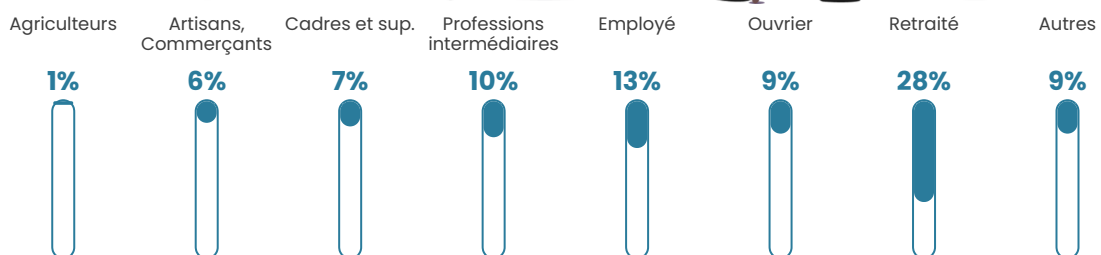

213 h/km²

Revenu moyen

23 800 €/an

Evolution du nombre d'habitants

Sources : Institut national de la statistique et des études économiques (insee) selon Les dernières parutions officielles de 2024 portant sur les années 2020, 2021 et 2022.

Tranche d'âge

Activité professionnelle

Niveau de diplôme

Composition des ménages

Profils électoraux

Premier tour

	Emmanuel MACRON	27.71 %
	Jean-Luc MÉLENCHON	18.33 %
	Marine LE PEN	15.00 %
	Jean LASSALLE	12.63 %
	Éric ZEMMOUR	6.98 %
	Yannick JADOT	5.43 %
	Valérie PÉCRESSE	5.04 %
	Fabien ROUSSEL	2.68 %
	Philippe POUTOU	2.22 %
	Anne HIDALGO	1.70 %
	Nicolas DUPONT- AIGNAN	1.62 %
	Nathalie ARTHAUD	0.65 %