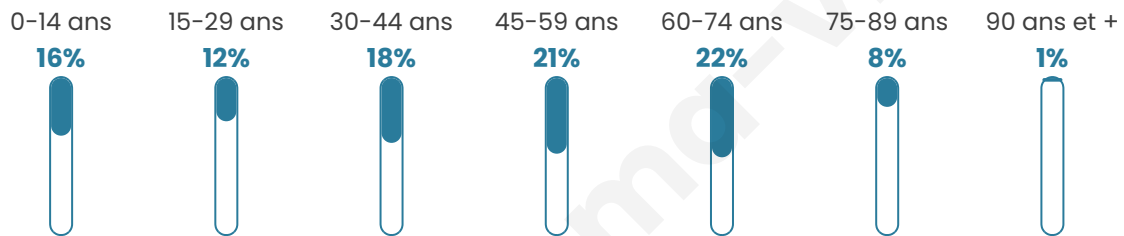

10 661

Age moyen

45 ans

Pop active

45.5%

Taux chômage

6.9%

Pop densité

213 h/km²

Revenu moyen

23 800 €/an

Evolution du nombre d'habitants

Sources : Institut national de la statistique et des études économiques (insee) selon Les dernières parutions officielles de 2024 portant sur les années 2020, 2021 et 2022.

Tranche d'âge

Activité professionnelle

Niveau de diplôme

Composition des ménages

Profils électoraux

Premier tour

	Emmanuel MACRON	27.71 %
	Jean-Luc MÉLENCHON	18.33 %
	Marine LE PEN	15.00 %
	Jean LASSALLE	12.63 %
	Éric ZEMMOUR	6.98 %
	Yannick JADOT	5.43 %
	Valérie PÉCRESSE	5.04 %
	Fabien ROUSSEL	2.68 %
	Philippe POUTOU	2.22 %
	Anne HIDALGO	1.70 %
	Nicolas DUPONT- AIGNAN	1.62 %
	Nathalie ARTHAUD	0.65 %