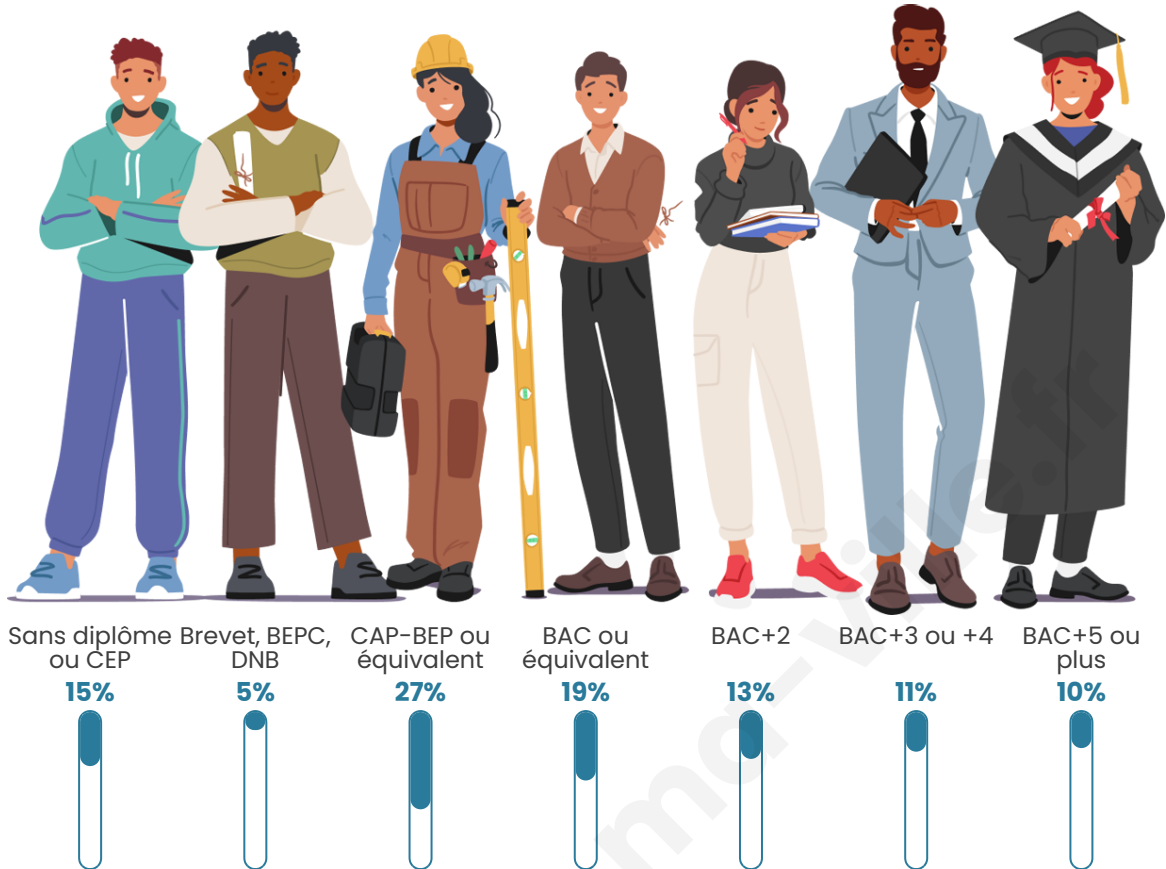

10 661

Age moyen

45 ans

Pop active

45.5%

Taux chômage

6.9%

Pop densité

Tranche d'âge

Activité professionnelle

Niveau de diplôme

Composition des ménages

Profils électoraux

Premier tour

	Emmanuel MACRON	27.71 %
	Jean-Luc MÉLENCHON	18.33 %
	Marine LE PEN	15.00 %
	Jean LASSALLE	12.63 %
	Éric ZEMMOUR	6.98 %
	Yannick JADOT	5.43 %
	Valérie PÉCRESSE	5.04 %
	Fabien ROUSSEL	2.68 %
	Philippe POUTOU	2.22 %
	Anne HIDALGO	1.70 %
	Nicolas DUPONT- AIGNAN	1.62 %
	Nathalie ARTHAUD	0.65 %