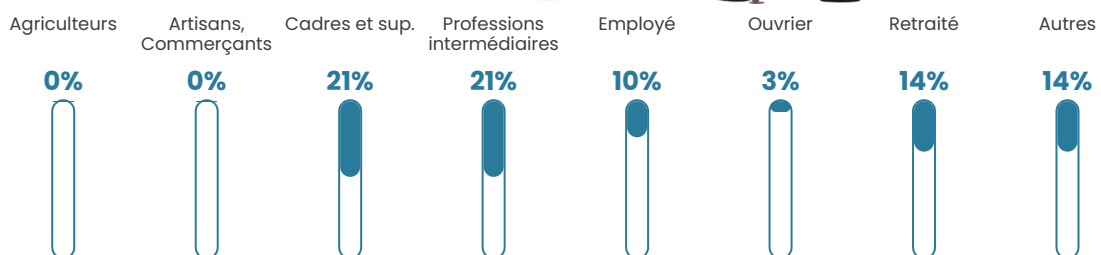

3.1%

Pop densité

20 h/km²

Revenu moyen

25 760 €/an

Evolution du nombre d'habitants

Sources : Institut national de la statistique et des études économiques (insee) selon Les dernières parutions officielles de 2024 portant sur les années 2020, 2021 et 2022.

Tranche d'âge

Activité professionnelle

Niveau de diplôme

Composition des ménages

Profils électoraux

Premier tour

	Jean-Luc MÉLENCHON	28.28 %
	Marine LE PEN	27.27 %
	Emmanuel MACRON	18.18 %
	Jean LASSALLE	7.07 %
	Yannick JADOT	7.07 %
	Éric ZEMMOUR	6.06 %
	Valérie PÉCRESSÉ	3.03 %
	Fabien ROUSSEL	1.01 %
	Anne HIDALGO	1.01 %
	Philippe POUTOU	1.01 %
	Nathalie ARTHAUD	0.00 %
	Nicolas DUPONT- AIGNAN	0.00 %