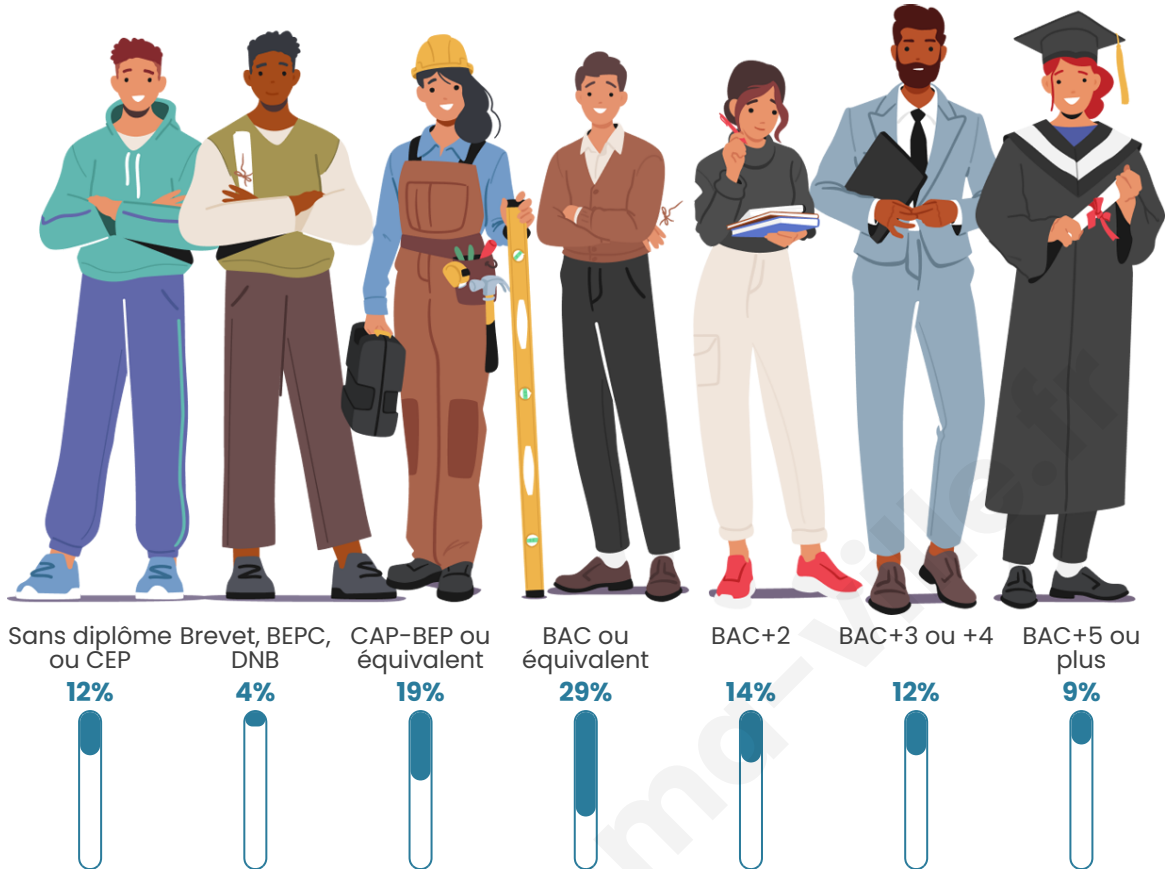

Statistiques sur la population

Nombre d'habitants

143

Age moyen

43 ans

Pop active

53.8%

Taux chômage

Tranche d'âge

Activité professionnelle

Niveau de diplôme

Composition des ménages

Profils électoraux

Premier tour

	Jean-Luc MÉLENCHON	28.28 %
	Marine LE PEN	27.27 %
	Emmanuel MACRON	18.18 %
	Jean LASSALLE	7.07 %
	Yannick JADOT	7.07 %
	Éric ZEMMOUR	6.06 %
	Valérie PÉCRESSÉ	3.03 %
	Fabien ROUSSEL	1.01 %
	Anne HIDALGO	1.01 %
	Philippe POUTOU	1.01 %
	Nathalie ARTHAUD	0.00 %
	Nicolas DUPONT- AIGNAN	0.00 %