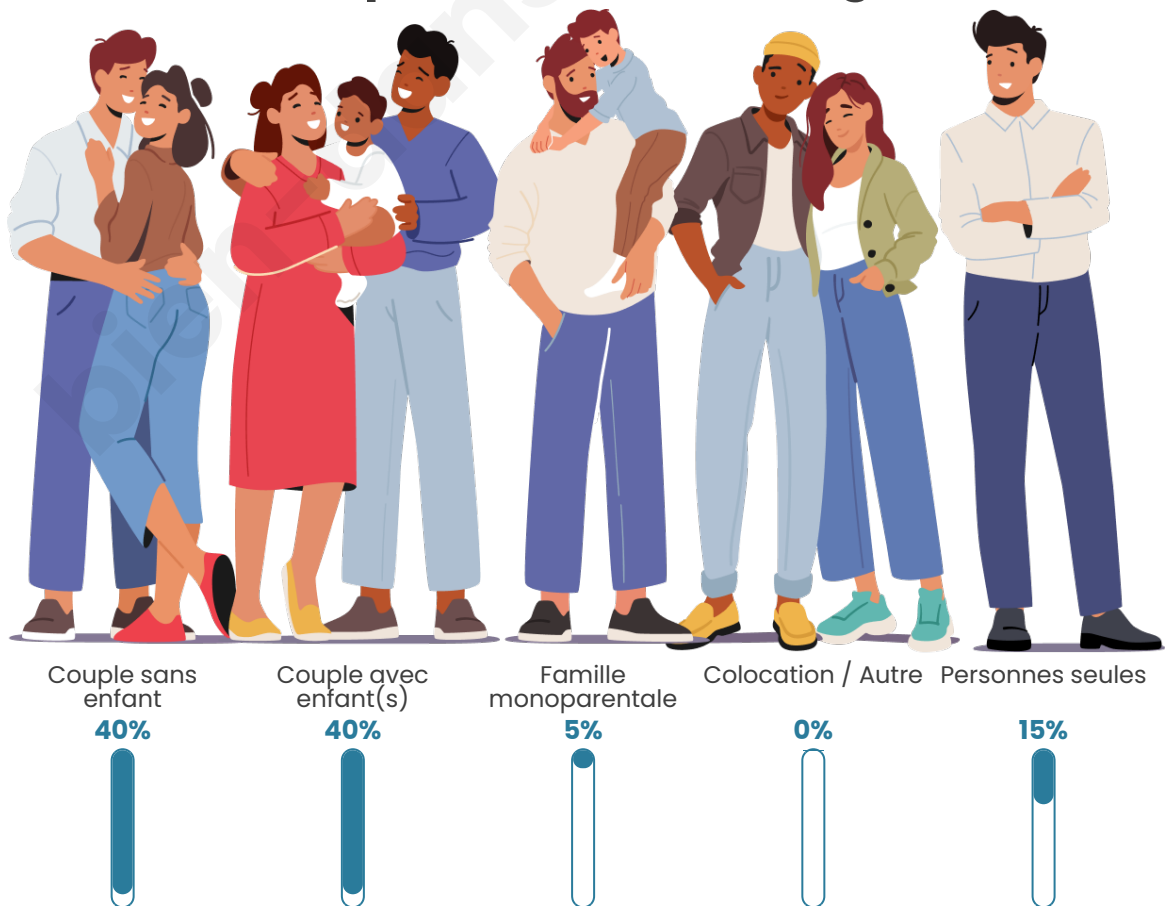

Statistiques sur la population

Nombre d'habitants

143

Age moyen

43 ans

Pop active

53.8%

Taux chômage

Tranche d'âge

Activité professionnelle

Niveau de diplôme

Composition des ménages

Profils électoraux

Premier tour

	Jean-Luc MÉLENCHON	28.28 %
	Marine LE PEN	27.27 %
	Emmanuel MACRON	18.18 %
	Jean LASSALLE	7.07 %
	Yannick JADOT	7.07 %
	Éric ZEMMOUR	6.06 %
	Valérie PÉCRESSÉ	3.03 %
	Fabien ROUSSEL	1.01 %
	Anne HIDALGO	1.01 %
	Philippe POUTOU	1.01 %
	Nathalie ARTHAUD	0.00 %
	Nicolas DUPONT- AIGNAN	0.00 %