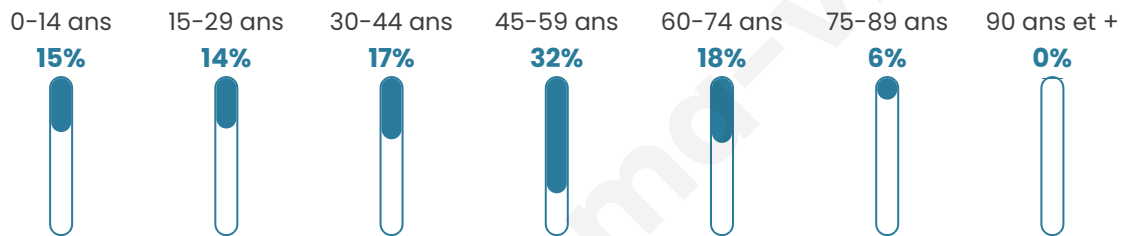

Statistiques sur la population

Nombre d'habitants

143

Age moyen

43 ans

Pop active

53.8%

Taux chômage

3.1%

Pop densité

20 h/km²

Revenu moyen

25 760 €/an

Evolution du nombre d'habitants

Sources : Institut national de la statistique et des études économiques (insee) selon Les dernières parutions officielles de 2024 portant sur les années 2020, 2021 et 2022.

Tranche d'âge

Activité professionnelle

Niveau de diplôme

Composition des ménages

Profils électoraux

Premier tour

	Jean-Luc MÉLENCHON	28.28 %
	Marine LE PEN	27.27 %
	Emmanuel MACRON	18.18 %
	Jean LASSALLE	7.07 %
	Yannick JADOT	7.07 %
	Éric ZEMMOUR	6.06 %
	Valérie PÉCRESSÉ	3.03 %
	Fabien ROUSSEL	1.01 %
	Anne HIDALGO	1.01 %
	Philippe POUTOU	1.01 %
	Nathalie ARTHAUD	0.00 %
	Nicolas DUPONT- AIGNAN	0.00 %