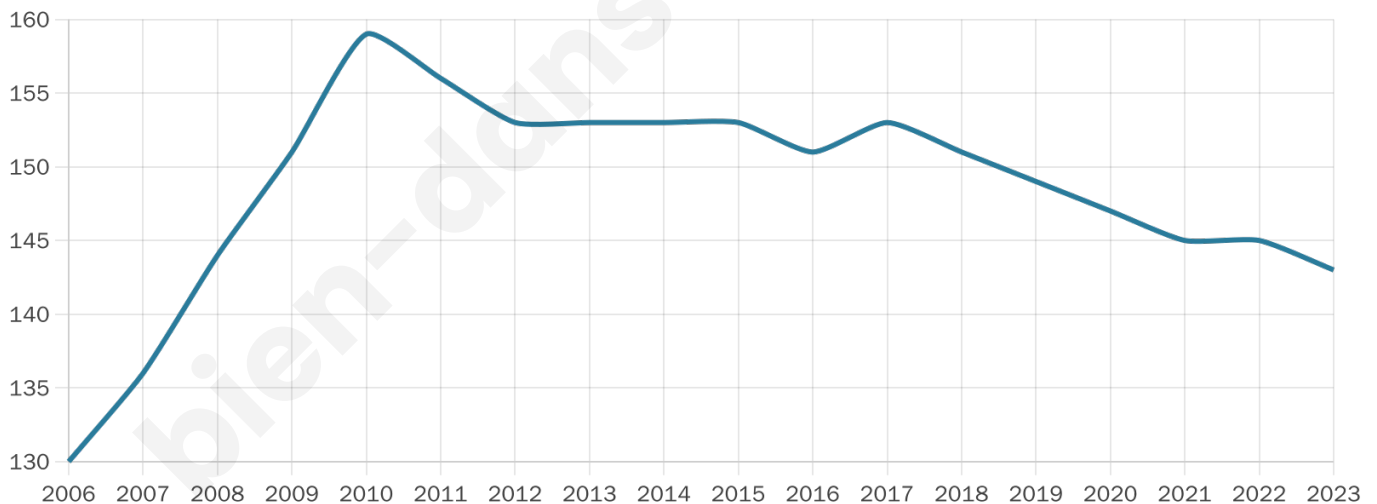

Statistiques sur la population

Nombre d'habitants

143

Age moyen

43 ans

Pop active

53.8%

Taux chômage

3.1%

Pop densité

20 h/km²

Revenu moyen

25 760 €/an

Evolution du nombre d'habitants

Sources : Institut national de la statistique et des études économiques (insee) selon Les dernières parutions officielles de 2024 portant sur les années 2020, 2021 et 2022.

Tranche d'âge

Activité professionnelle

Niveau de diplôme

Composition des ménages

Profils électoraux

Premier tour

	Jean-Luc MÉLENCHON	28.28 %
	Marine LE PEN	27.27 %
	Emmanuel MACRON	18.18 %
	Jean LASSALLE	7.07 %
	Yannick JADOT	7.07 %
	Éric ZEMMOUR	6.06 %
	Valérie PÉCRESSÉ	3.03 %
	Fabien ROUSSEL	1.01 %
	Anne HIDALGO	1.01 %
	Philippe POUTOU	1.01 %
	Nathalie ARTHAUD	0.00 %
	Nicolas DUPONT- AIGNAN	0.00 %