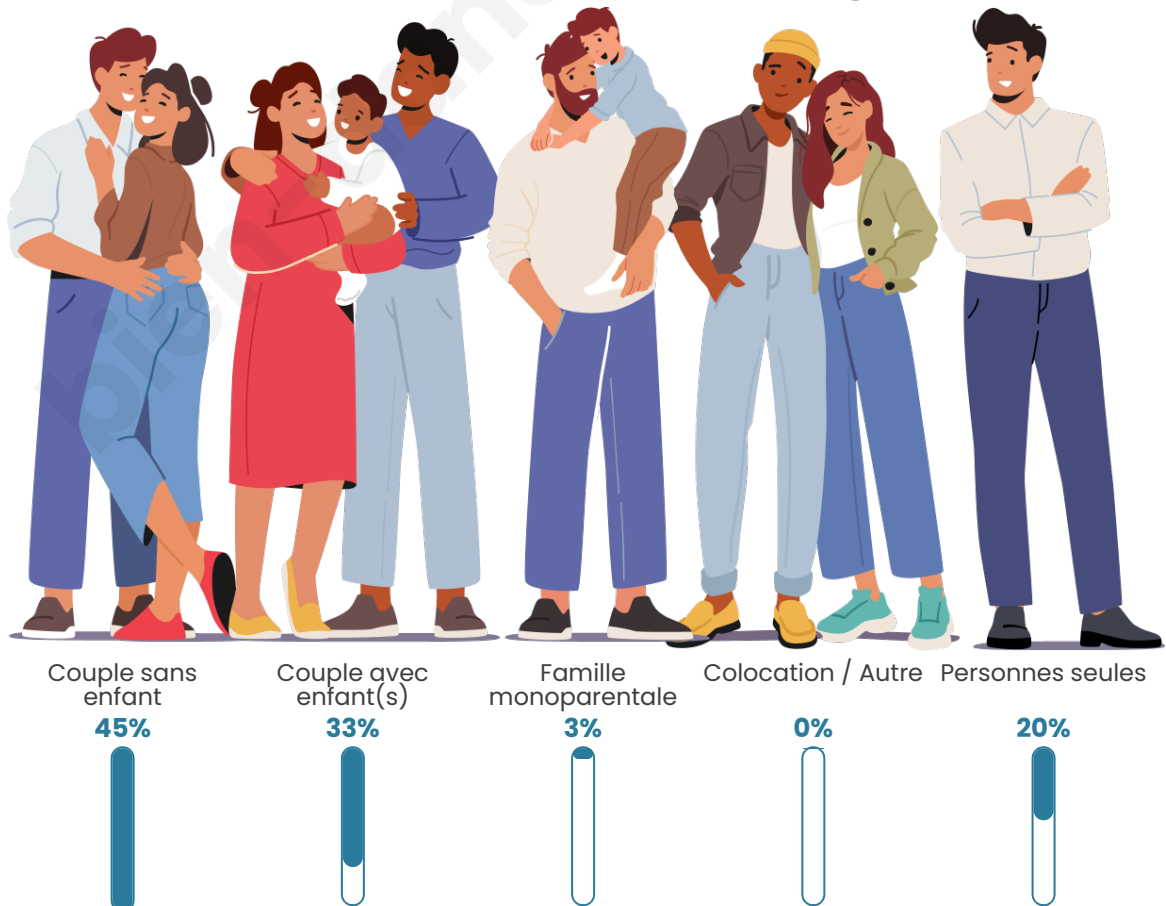

Tranche d'âge

Activité professionnelle

Niveau de diplôme

Composition des ménages

Profils électoraux

Premier tour

	Emmanuel MACRON	27.33 %
	Marine LE PEN	20.67 %
	Jean-Luc MÉLENCHON	18.00 %
	Valérie PÉCRESSÉ	10.67 %
	Yannick JADOT	8.67 %
	Éric ZEMMOUR	6.00 %
	Jean LASSALLE	2.67 %
	Nicolas DUPONT- AIGNAN	2.67 %
	Anne HIDALGO	2.00 %
	Nathalie ARTHAUD	0.67 %
	Philippe POUTOU	0.67 %
	Fabien ROUSSEL	0.00 %