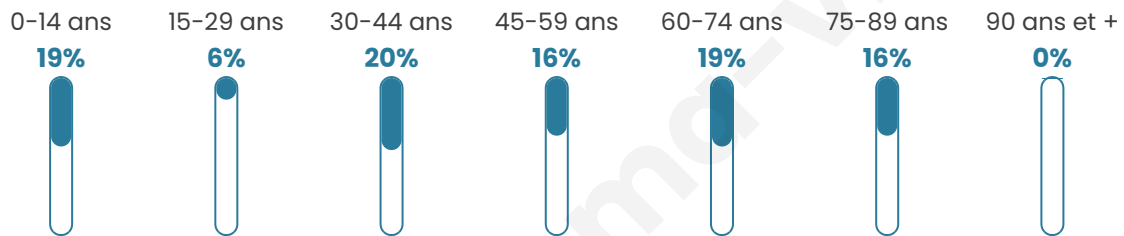

Statistiques sur la population

Nombre d'habitants

257

Age moyen

46 ans

Pop active

41.6%

Taux chômage

5.3%

Pop densité

86 h/km²

Revenu moyen

27 880 €/an

Evolution du nombre d'habitants

Sources : Institut national de la statistique et des études économiques (insee) selon Les dernières parutions officielles de 2024 portant sur les années 2020, 2021 et 2022.

Tranche d'âge

Activité professionnelle

Niveau de diplôme

Composition des ménages

Profils électoraux

Premier tour

	Emmanuel MACRON	27.33 %
	Marine LE PEN	20.67 %
	Jean-Luc MÉLENCHON	18.00 %
	Valérie PÉCRESSÉ	10.67 %
	Yannick JADOT	8.67 %
	Éric ZEMMOUR	6.00 %
	Jean LASSALLE	2.67 %
	Nicolas DUPONT- AIGNAN	2.67 %
	Anne HIDALGO	2.00 %
	Nathalie ARTHAUD	0.67 %
	Philippe POUTOU	0.67 %
	Fabien ROUSSEL	0.00 %