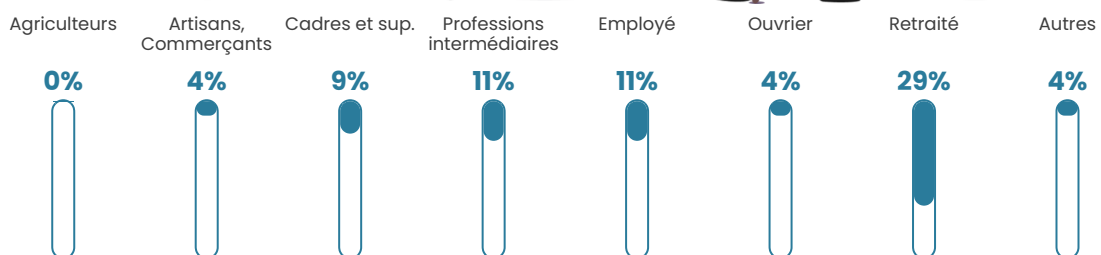

5.3%

Pop densité

86 h/km²

Revenu moyen

27 880 €/an

Evolution du nombre d'habitants

Sources : Institut national de la statistique et des études économiques (insee) selon Les dernières parutions officielles de 2024 portant sur les années 2020, 2021 et 2022.

Tranche d'âge

Activité professionnelle

Niveau de diplôme

Composition des ménages

Profils électoraux

Premier tour

	Emmanuel MACRON	27.33 %
	Marine LE PEN	20.67 %
	Jean-Luc MÉLENCHON	18.00 %
	Valérie PÉCRESSÉ	10.67 %
	Yannick JADOT	8.67 %
	Éric ZEMMOUR	6.00 %
	Jean LASSALLE	2.67 %
	Nicolas DUPONT- AIGNAN	2.67 %
	Anne HIDALGO	2.00 %
	Nathalie ARTHAUD	0.67 %
	Philippe POUTOU	0.67 %
	Fabien ROUSSEL	0.00 %