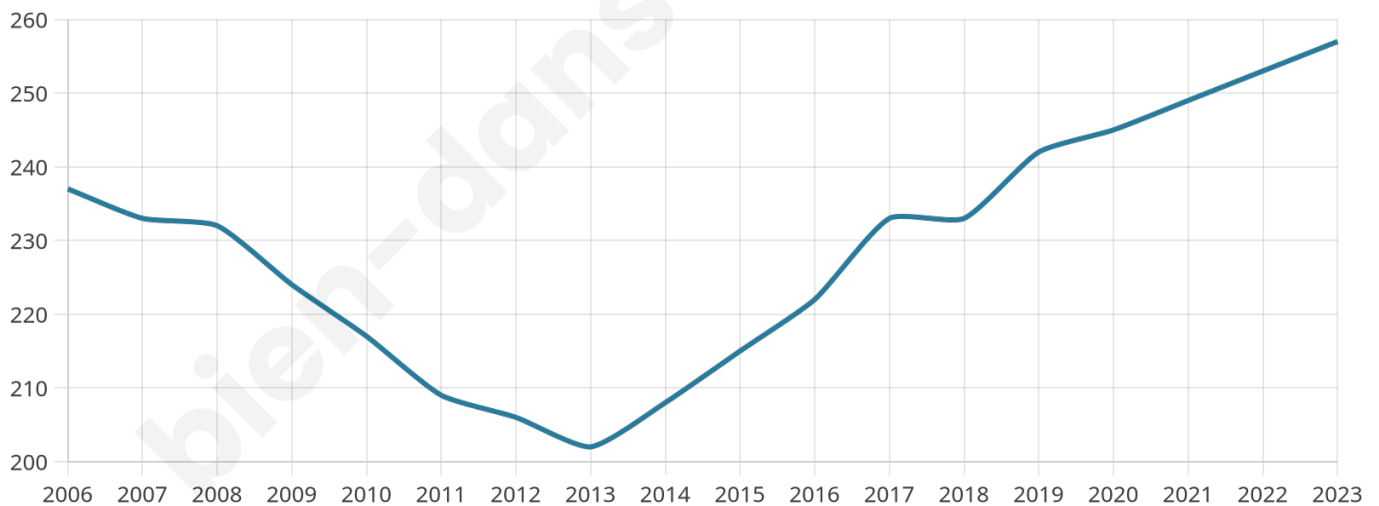

Statistiques sur la population

Nombre d'habitants

257

Age moyen

46 ans

Pop active

41.6%

Taux chômage

5.3%

Pop densité

86 h/km²

Revenu moyen

27 880 €/an

Evolution du nombre d'habitants

Sources : Institut national de la statistique et des études économiques (insee) selon Les dernières parutions officielles de 2024 portant sur les années 2020, 2021 et 2022.

Tranche d'âge

Activité professionnelle

Niveau de diplôme

Composition des ménages

Profils électoraux

Premier tour

	Emmanuel MACRON	27.33 %
	Marine LE PEN	20.67 %
	Jean-Luc MÉLENCHON	18.00 %
	Valérie PÉCRESSÉ	10.67 %
	Yannick JADOT	8.67 %
	Éric ZEMMOUR	6.00 %
	Jean LASSALLE	2.67 %
	Nicolas DUPONT- AIGNAN	2.67 %
	Anne HIDALGO	2.00 %
	Nathalie ARTHAUD	0.67 %
	Philippe POUTOU	0.67 %
	Fabien ROUSSEL	0.00 %