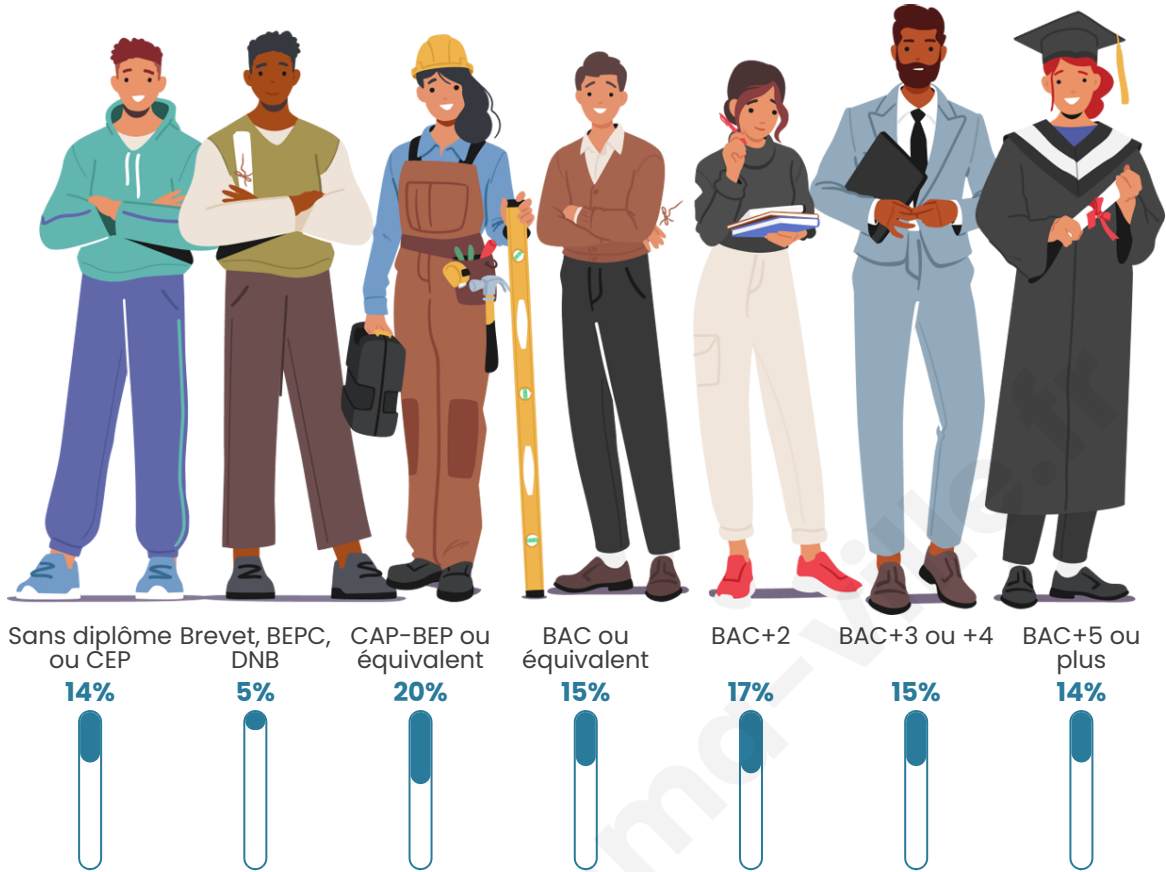

Niveau de diplôme