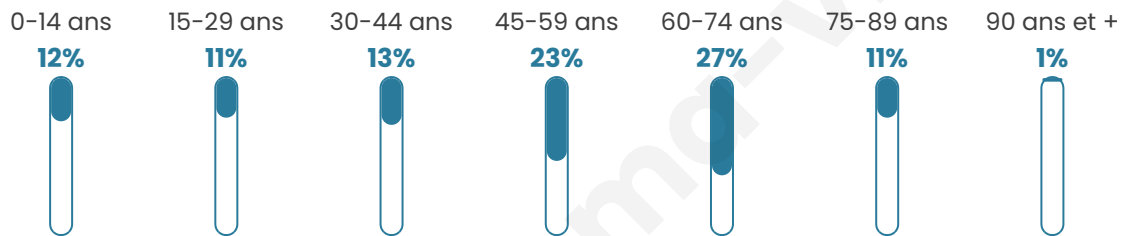

# Statistiques sur la population

Nombre d'habitants

**296**

Age moyen

**49 ans**

Pop active

**43.2%**

Taux chômage

**14.5%**

Pop densité

**25 h/km<sup>2</sup>**

Revenu moyen

**20 720 €/an**

## Evolution du nombre d'habitants

Sources : Institut national de la statistique et des études économiques (insee) selon Les dernières parutions officielles de 2024 portant sur les années 2020, 2021 et 2022.

## Tranche d'âge