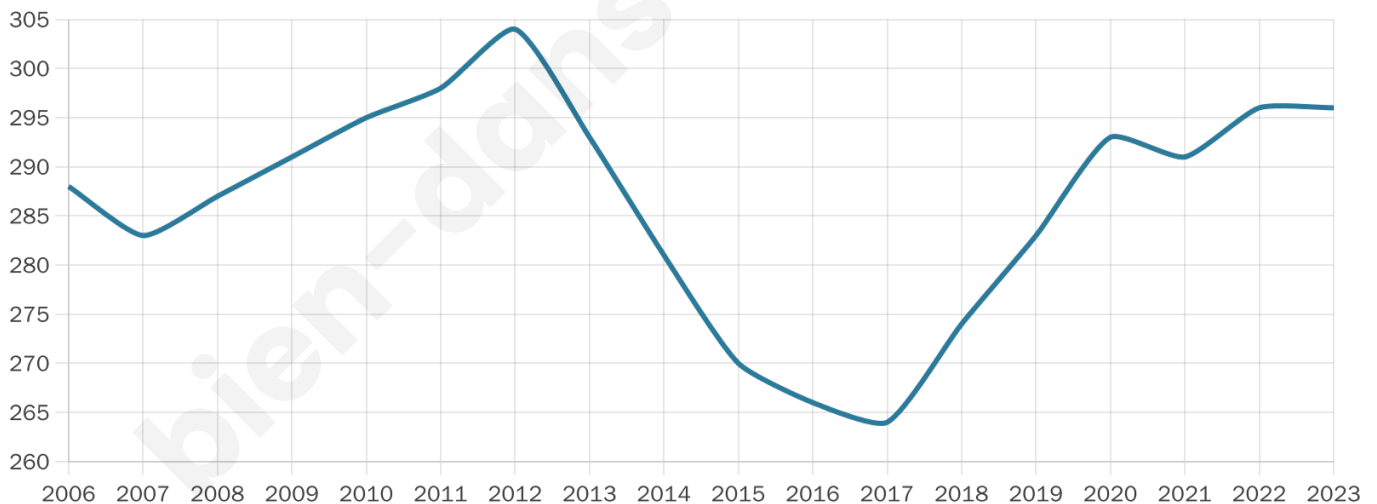

# Statistiques sur la population

Nombre d'habitants

**296**

Age moyen

**49 ans**

Pop active

**43.2%**

Taux chômage

**14.5%**

Pop densité

**25 h/km<sup>2</sup>**

Revenu moyen

**20 720 €/an**

## Evolution du nombre d'habitants

Sources : Institut national de la statistique et des études économiques (insee) selon Les dernières parutions officielles de 2024 portant sur les années 2020, 2021 et 2022.