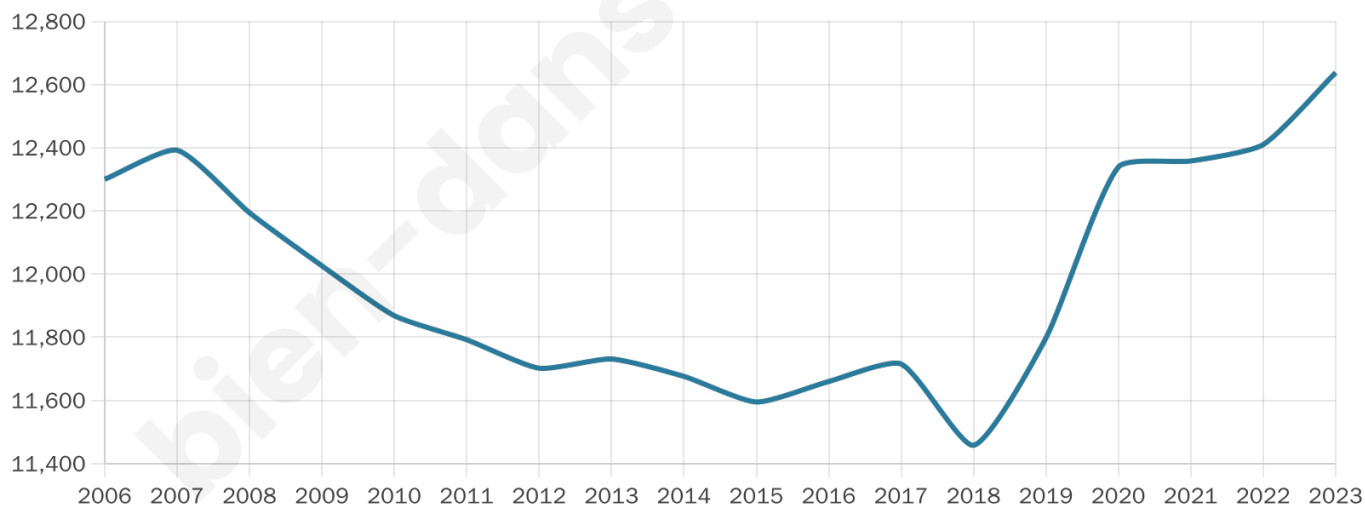

Nombre d'habitants

12 638

Age moyen

49 ans

Pop active

41.5%

Taux chômage

6.9%

Pop densité

2 106 h/km²

Revenu moyen

27 930 €/an

Evolution du nombre d'habitants

Sources : Institut national de la statistique et des études économiques (insee) selon Les dernières parutions officielles de 2024 portant sur les années 2020, 2021 et 2022.

Tranche d'âge

Activité professionnelle

Niveau de diplôme

Composition des ménages

Profils électoraux

Premier tour

	Emmanuel MACRON	31.55 %
	Jean-Luc MÉLENCHON	21.02 %
	Marine LE PEN	16.92 %
	Éric ZEMMOUR	7.89 %
	Yannick JADOT	6.10 %
	Valérie PÉCRESE	4.61 %
	Jean LASSALLE	3.99 %
	Anne HIDALGO	2.85 %
	Fabien ROUSSEL	2.53 %
	Nicolas DUPONT- AIGNAN	1.65 %
	Philippe POUTOU	0.49 %
	Nathalie ARTHAUD	0.41 %