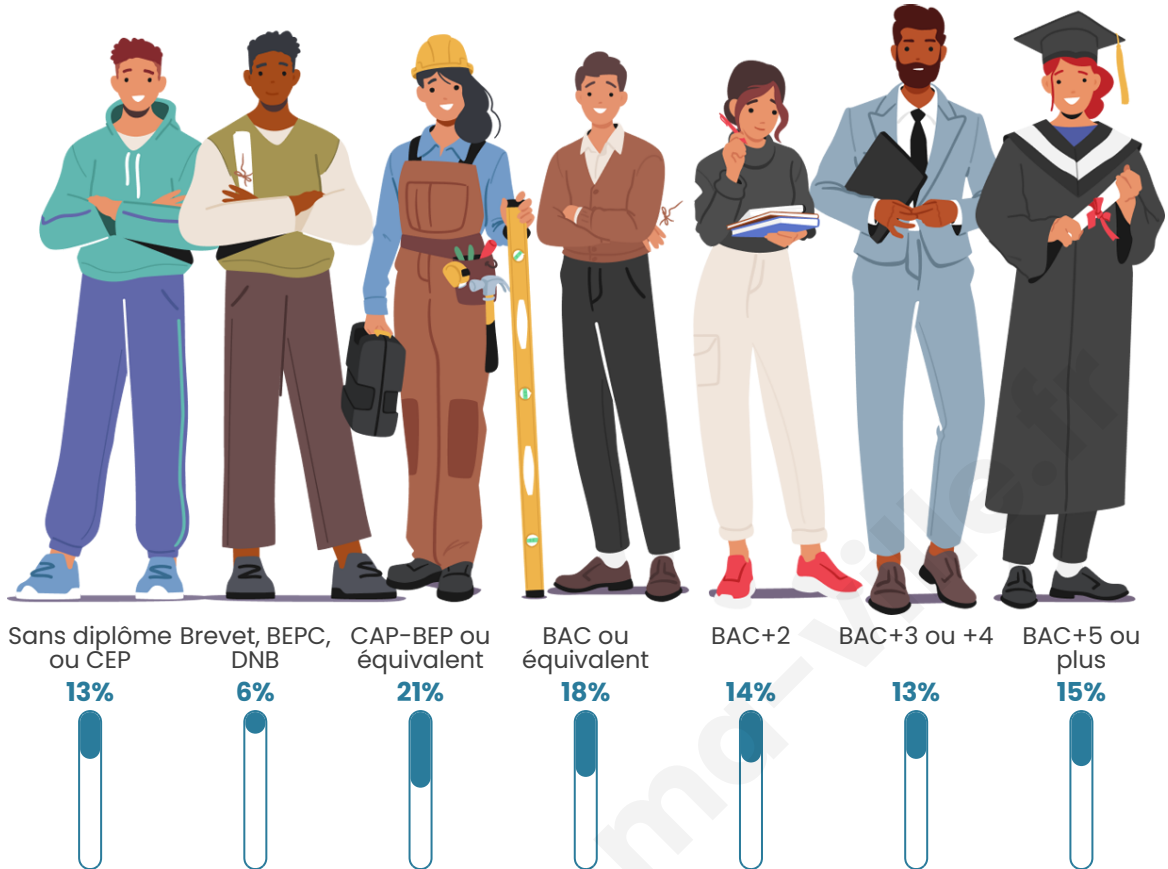

Nombre d'habitants

12 638

Age moyen

49 ans

Pop active

41.5%

Taux chômage

6.9%

Pop densité

2 106 h/km²

Revenu moyen

27 930 €/an

Evolution du nombre d'habitants

Sources : Institut national de la statistique et des études économiques (insee) selon Les dernières parutions officielles de 2024 portant sur les années 2020, 2021 et 2022.

Tranche d'âge

Activité professionnelle

Niveau de diplôme

Composition des ménages

Profils électoraux

Premier tour

	Emmanuel MACRON	31.55 %
	Jean-Luc MÉLENCHON	21.02 %
	Marine LE PEN	16.92 %
	Éric ZEMMOUR	7.89 %
	Yannick JADOT	6.10 %
	Valérie PÉCRESE	4.61 %
	Jean LASSALLE	3.99 %
	Anne HIDALGO	2.85 %
	Fabien ROUSSEL	2.53 %
	Nicolas DUPONT- AIGNAN	1.65 %
	Philippe POUTOU	0.49 %
	Nathalie ARTHAUD	0.41 %