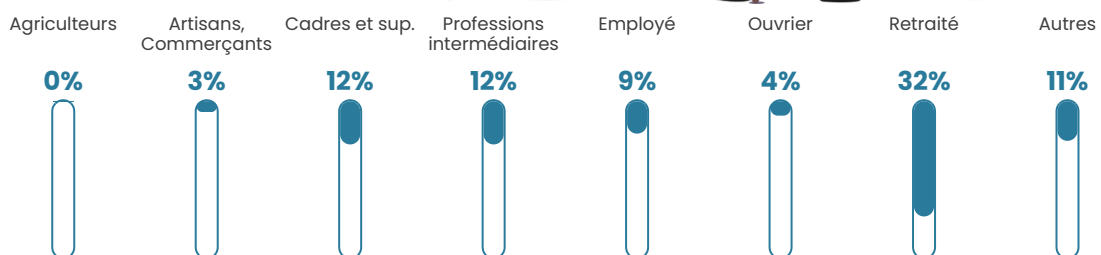

Pop densité

2 106 h/km²

Revenu moyen

27 930 €/an

Evolution du nombre d'habitants

Sources : Institut national de la statistique et des études économiques (insee) selon Les dernières parutions officielles de 2024 portant sur les années 2020, 2021 et 2022.

Tranche d'âge

Activité professionnelle

Niveau de diplôme

Composition des ménages

Profils électoraux

Premier tour

	Emmanuel MACRON	31.55 %
	Jean-Luc MÉLENCHON	21.02 %
	Marine LE PEN	16.92 %
	Éric ZEMMOUR	7.89 %
	Yannick JADOT	6.10 %
	Valérie PÉCRESE	4.61 %
	Jean LASSALLE	3.99 %
	Anne HIDALGO	2.85 %
	Fabien ROUSSEL	2.53 %
	Nicolas DUPONT- AIGNAN	1.65 %
	Philippe POUTOU	0.49 %
	Nathalie ARTHAUD	0.41 %