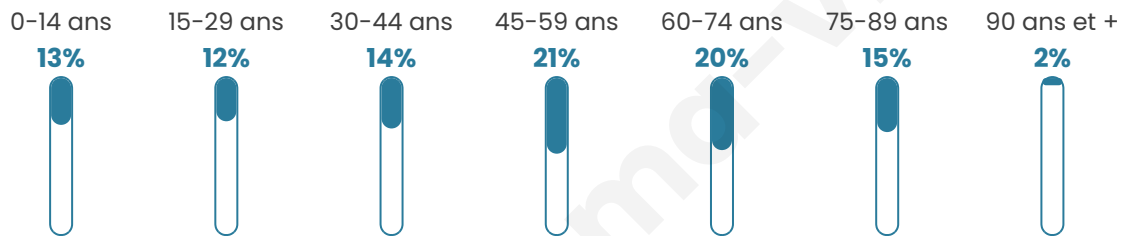

Nombre d'habitants

12 638

Age moyen

49 ans

Pop active

41.5%

Taux chômage

6.9%

Pop densité

2 106 h/km²

Revenu moyen

27 930 €/an

Evolution du nombre d'habitants

Sources : Institut national de la statistique et des études économiques (insee) selon Les dernières parutions officielles de 2024 portant sur les années 2020, 2021 et 2022.

Tranche d'âge

Activité professionnelle

Niveau de diplôme

Composition des ménages

Profils électoraux

Premier tour

	Emmanuel MACRON	31.55 %
	Jean-Luc MÉLENCHON	21.02 %
	Marine LE PEN	16.92 %
	Éric ZEMMOUR	7.89 %
	Yannick JADOT	6.10 %
	Valérie PÉCRESE	4.61 %
	Jean LASSALLE	3.99 %
	Anne HIDALGO	2.85 %
	Fabien ROUSSEL	2.53 %
	Nicolas DUPONT- AIGNAN	1.65 %
	Philippe POUTOU	0.49 %
	Nathalie ARTHAUD	0.41 %