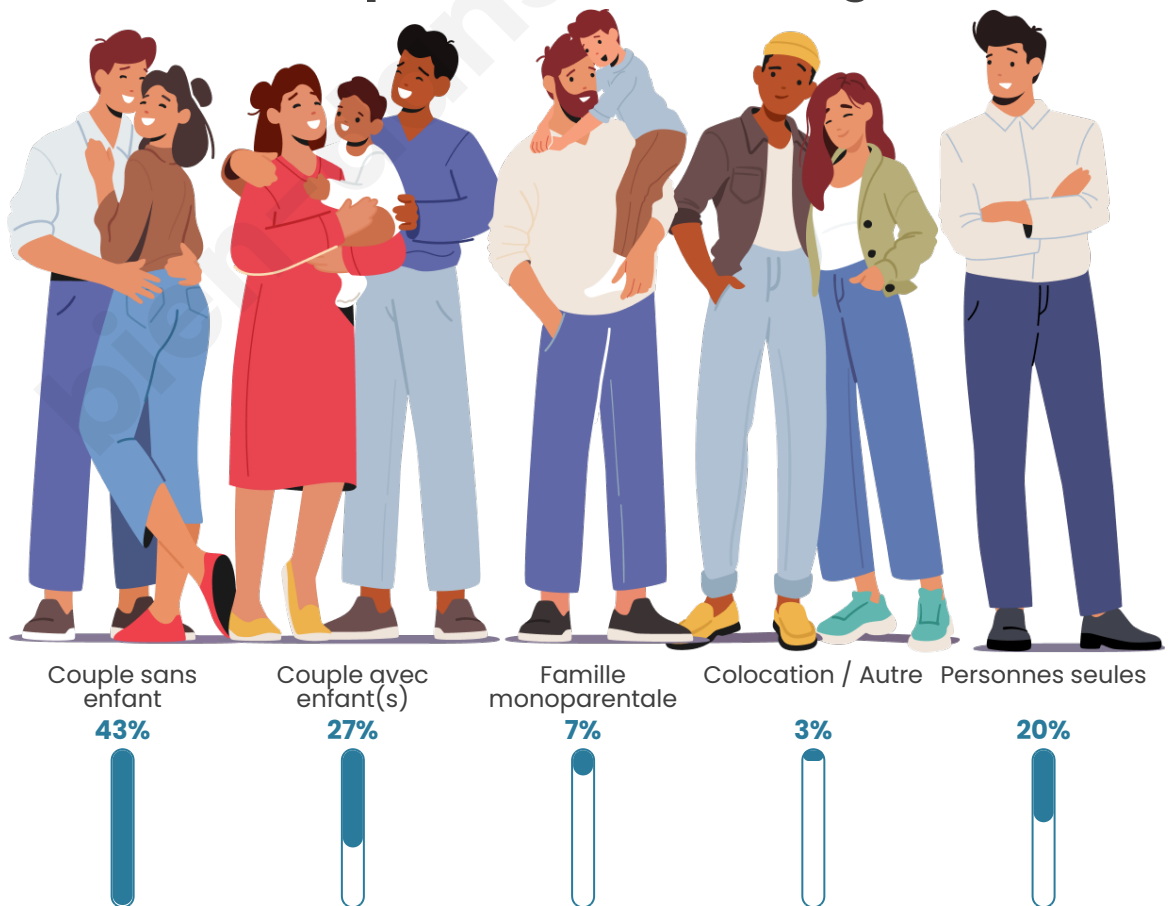

Nombre d'habitants

12 638

Age moyen

49 ans

Pop active

41.5%

Taux chômage

6.9%

Tranche d'âge

Activité professionnelle

Niveau de diplôme

Composition des ménages

Profils électoraux

Premier tour

	Emmanuel MACRON	31.55 %
	Jean-Luc MÉLENCHON	21.02 %
	Marine LE PEN	16.92 %
	Éric ZEMMOUR	7.89 %
	Yannick JADOT	6.10 %
	Valérie PÉCRESE	4.61 %
	Jean LASSALLE	3.99 %
	Anne HIDALGO	2.85 %
	Fabien ROUSSEL	2.53 %
	Nicolas DUPONT- AIGNAN	1.65 %
	Philippe POUTOU	0.49 %
	Nathalie ARTHAUD	0.41 %