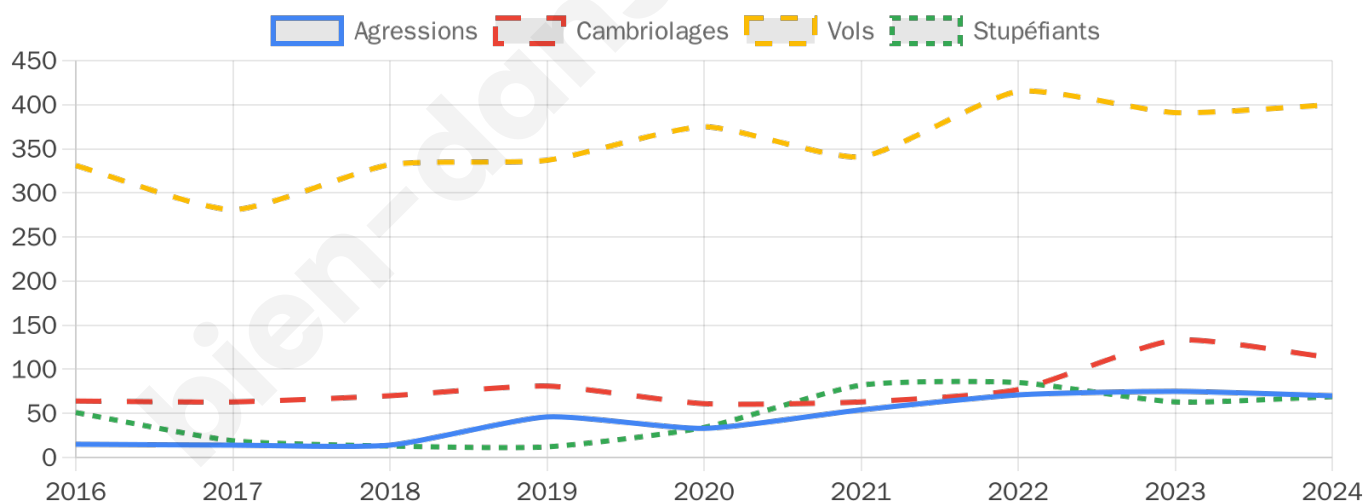

10 035 inscrits

Participation : 81.34%

Votes blancs : 1.37%

Votes nuls : 0.64%

Second tour

	Emmanuel MACRON	67,69 %
	Marine LE PEN	32,31 %

10 041 inscrits

Participation : 77.76%

Votes blancs : 7.38%

Votes nuls : 2.68%

Sécurité

Agressions physiques / sexuelles

70

Cambriolages

113

Vols / dégradations

400

Stupéfiants

69

Evolution du nombre d'infractions

Pour comparer

(en proportion du nombre d'habitants)

Sources : Bases statistiques communale, départementale et régionale de la délinquance enregistrée par la police et la gendarmerie nationales selon les dernières parutions officielles de 2025 portant sur l'année 2024 ([data.gouv](https://data.gouv.fr)).