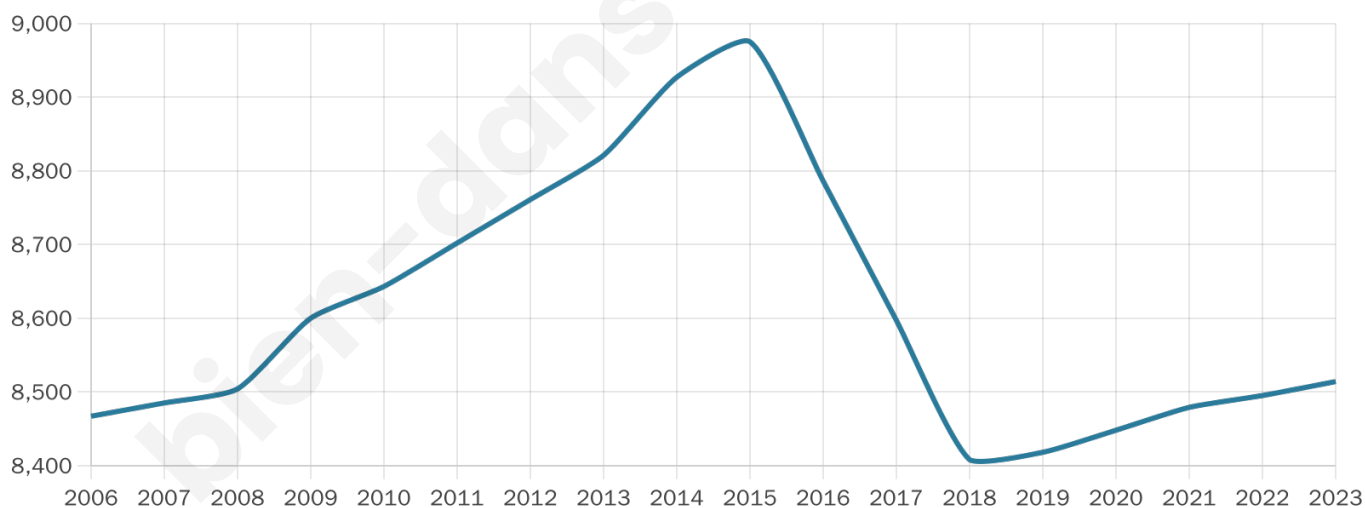

SÉM
SAINT-ÉTIENNE
la métropole

Statistiques sur la population

Nombre d'habitants

8 514

Age moyen

41 ans

Pop active

43.8%

Taux chômage

9.1%

Pop densité

1 064 h/km²

Revenu moyen

22 060 €/an

Evolution du nombre d'habitants

Sources : Institut national de la statistique et des études économiques (insee) selon Les dernières parutions officielles de 2024 portant sur les années 2020, 2021 et 2022.

Tranche d'âge

Activité professionnelle

Niveau de diplôme

Composition des ménages

Profils électoraux

Premier tour

	Marine LE PEN	27.05 %
	Jean-Luc MÉLENCHON	23.45 %
	Emmanuel MACRON	20.88 %
	Éric ZEMMOUR	8.65 %
	Fabien ROUSSEL	5.03 %
	Yannick JADOT	4.17 %
	Valérie PÉCRESE	3.73 %
	Nicolas DUPONT-AIGNAN	1.91 %
	Jean LASSALLE	1.84 %
	Anne HIDALGO	1.62 %
	Nathalie ARTHAUD	0.87 %
	Philippe POUTOU	0.80 %