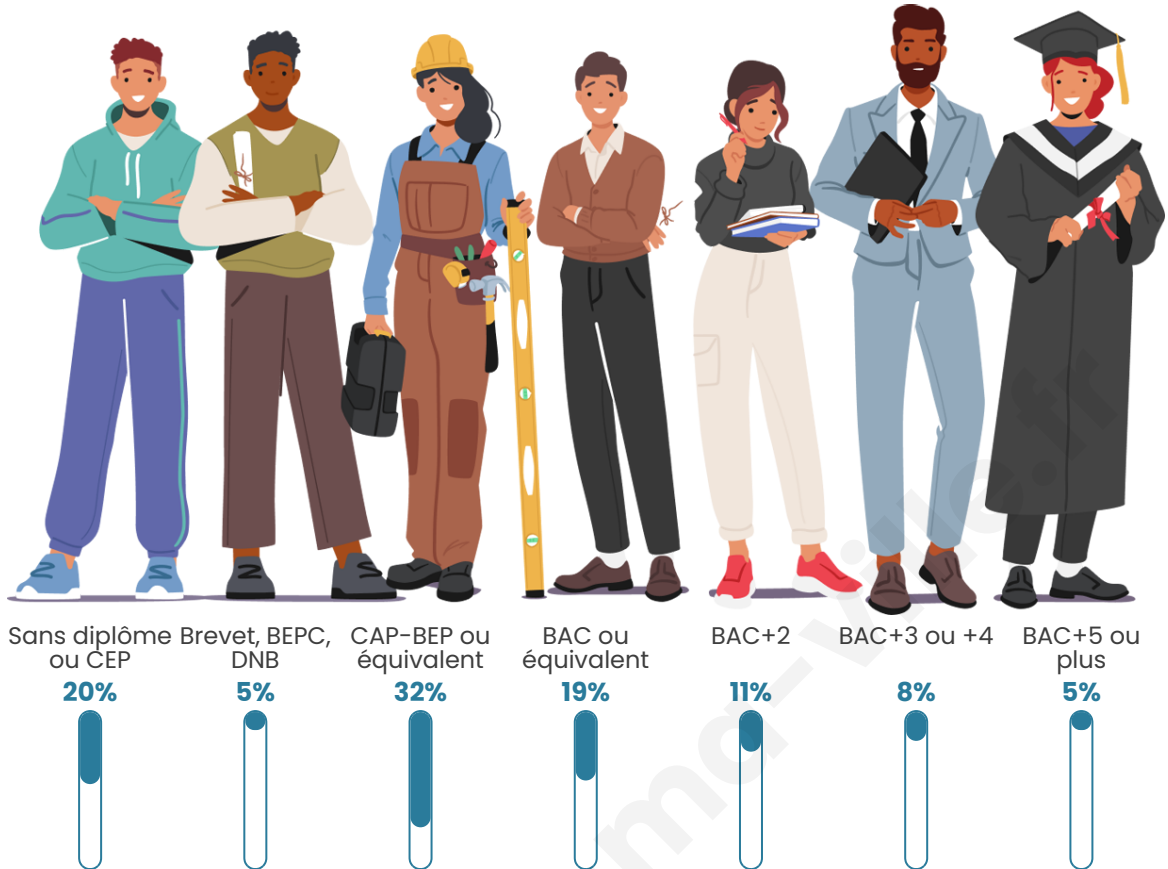

SÉM
SAINT-ÉTIENNE
la métropole

Statistiques sur la population

Nombre d'habitants

8 514

Age moyen

41 ans

Pop active

43.8%

Taux chômage

9.1%

Pop densité

1 064 h/km²

Revenu moyen

22 060 €/an

Evolution du nombre d'habitants

Sources : Institut national de la statistique et des études économiques (insee) selon Les dernières parutions officielles de 2024 portant sur les années 2020, 2021 et 2022.

Tranche d'âge

Activité professionnelle

Niveau de diplôme

Composition des ménages

Profils électoraux

Premier tour

	Marine LE PEN	27.05 %
	Jean-Luc MÉLENCHON	23.45 %
	Emmanuel MACRON	20.88 %
	Éric ZEMMOUR	8.65 %
	Fabien ROUSSEL	5.03 %
	Yannick JADOT	4.17 %
	Valérie PÉCRESE	3.73 %
	Nicolas DUPONT-AIGNAN	1.91 %
	Jean LASSALLE	1.84 %
	Anne HIDALGO	1.62 %
	Nathalie ARTHAUD	0.87 %
	Philippe POUTOU	0.80 %