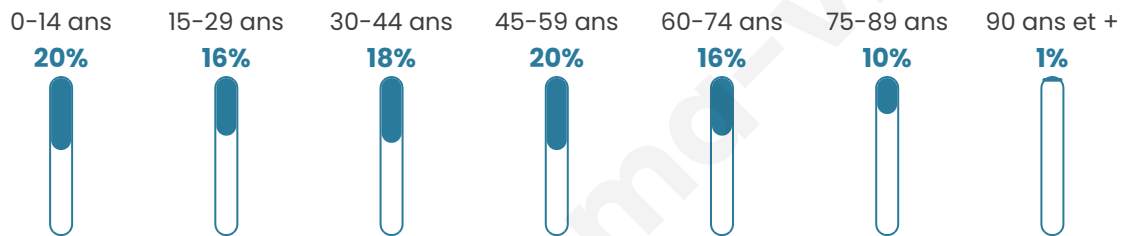

SÉM
SAINT-ÉTIENNE
la métropole

Statistiques sur la population

Nombre d'habitants

8 514

Age moyen

41 ans

Pop active

43.8%

Taux chômage

9.1%

Pop densité

1 064 h/km²

Revenu moyen

22 060 €/an

Evolution du nombre d'habitants

Sources : Institut national de la statistique et des études économiques (insee) selon Les dernières parutions officielles de 2024 portant sur les années 2020, 2021 et 2022.

Tranche d'âge

Activité professionnelle

Niveau de diplôme

Composition des ménages

Profils électoraux

Premier tour

	Marine LE PEN	27.05 %
	Jean-Luc MÉLENCHON	23.45 %
	Emmanuel MACRON	20.88 %
	Éric ZEMMOUR	8.65 %
	Fabien ROUSSEL	5.03 %
	Yannick JADOT	4.17 %
	Valérie PÉCRESE	3.73 %
	Nicolas DUPONT-AIGNAN	1.91 %
	Jean LASSALLE	1.84 %
	Anne HIDALGO	1.62 %
	Nathalie ARTHAUD	0.87 %
	Philippe POUTOU	0.80 %