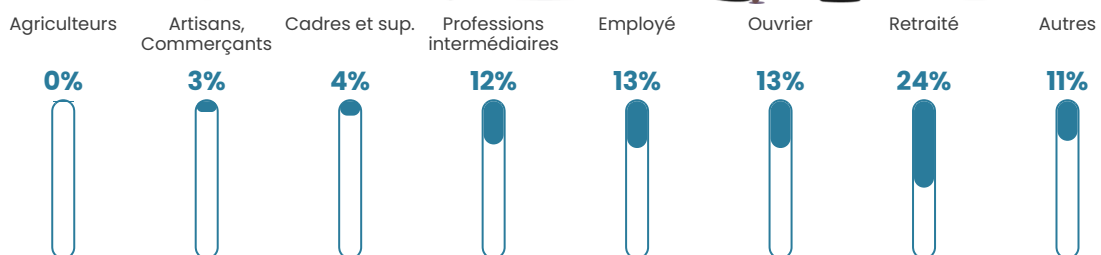

Taux chômage

9.1%

Pop densité

1 064 h/km²

Revenu moyen

22 060 €/an

Evolution du nombre d'habitants

Sources : Institut national de la statistique et des études économiques (insee) selon Les dernières parutions officielles de 2024 portant sur les années 2020, 2021 et 2022.

Tranche d'âge

Activité professionnelle

Niveau de diplôme

Composition des ménages

Profils électoraux

Premier tour

	Marine LE PEN	27.05 %
	Jean-Luc MÉLENCHON	23.45 %
	Emmanuel MACRON	20.88 %
	Éric ZEMMOUR	8.65 %
	Fabien ROUSSEL	5.03 %
	Yannick JADOT	4.17 %
	Valérie PÉCRESE	3.73 %
	Nicolas DUPONT-AIGNAN	1.91 %
	Jean LASSALLE	1.84 %
	Anne HIDALGO	1.62 %
	Nathalie ARTHAUD	0.87 %
	Philippe POUTOU	0.80 %