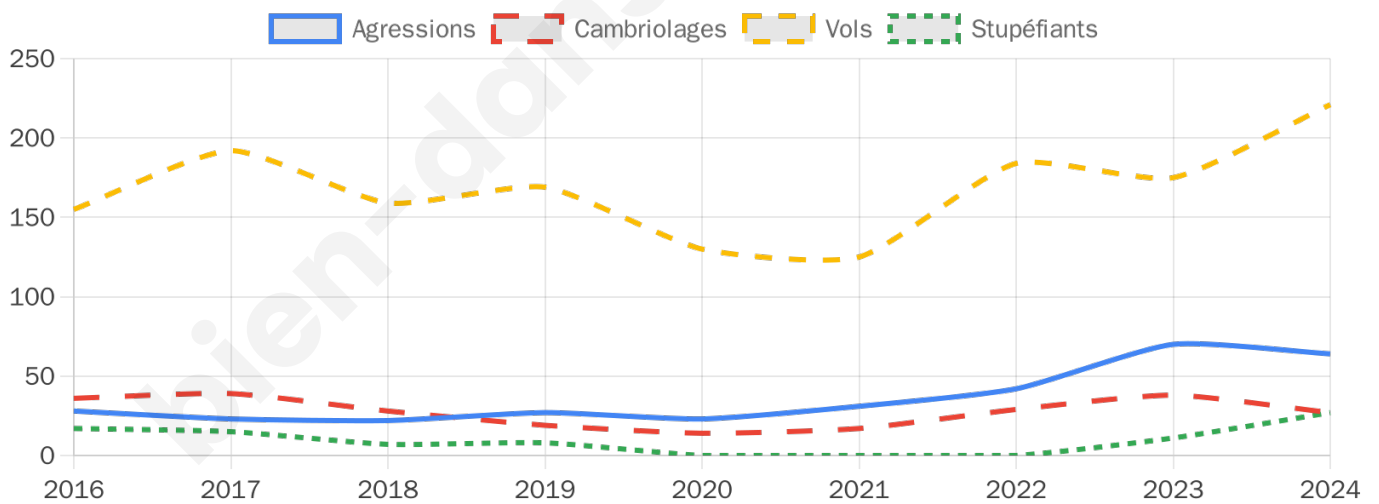

6 056 inscrits

Participation : 74.29%

Votes blancs : 1.67%

Votes nuls : 0.71%

Second tour

	Emmanuel MACRON	51,93 %
	Marine LE PEN	48,07 %

6 059 inscrits

Participation : 69.38%

Votes blancs : 7.42%

Votes nuls : 3.16%

Sécurité

Agressions physiques / sexuelles

64

Cambriolages

27

Vols / dégradations

221

Stupéfiants

27

Evolution du nombre d'infractions

Pour comparer

(en proportion du nombre d'habitants)

Sources : Bases statistiques communale, départementale et régionale de la délinquance enregistrée par la police et la gendarmerie nationales selon les dernières parutions officielles de 2025 portant sur l'année 2024 ([data.gouv](https://data.gouv.fr)).