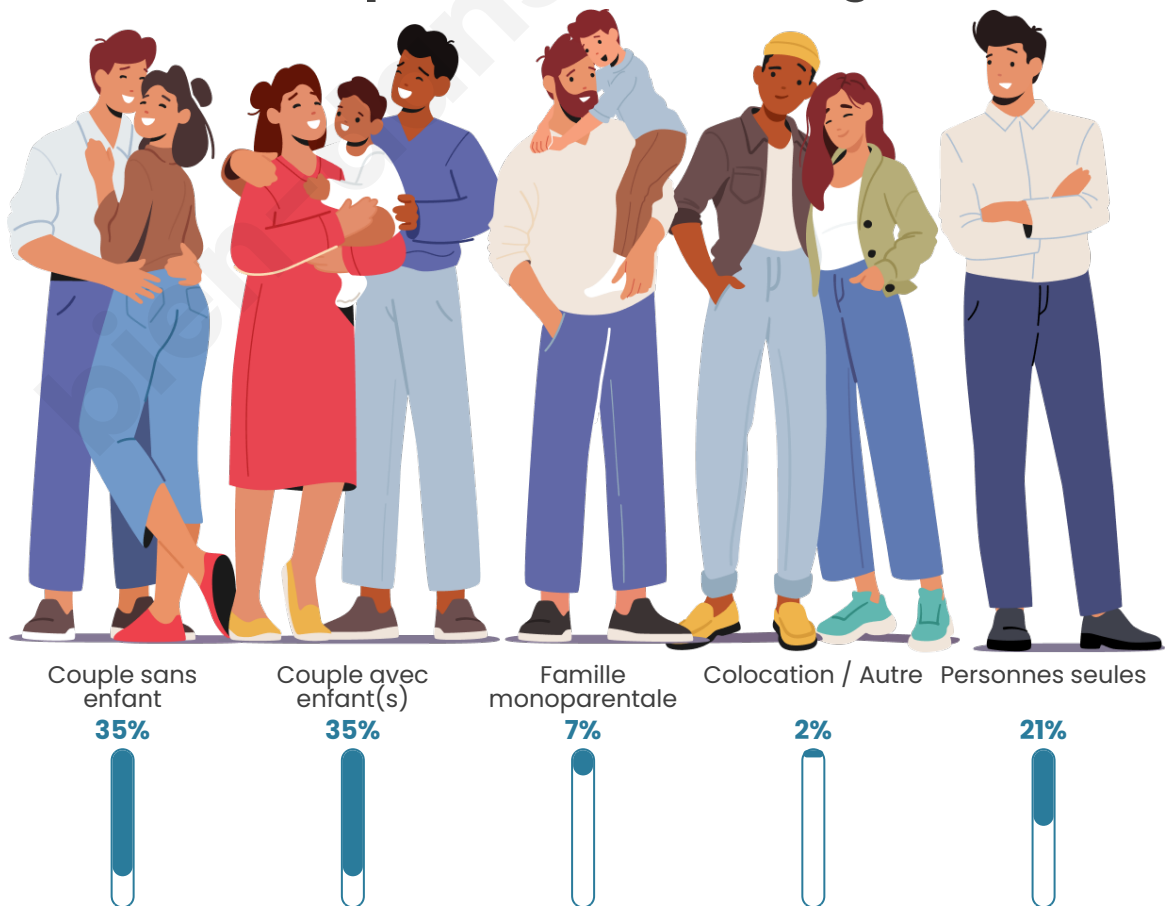

Tranche d'âge

Activité professionnelle

Niveau de diplôme

Composition des ménages

Profils électoraux

Premier tour

	Marine LE PEN	27.05 %
	Jean-Luc MÉLENCHON	23.45 %
	Emmanuel MACRON	20.88 %
	Éric ZEMMOUR	8.65 %
	Fabien ROUSSEL	5.03 %
	Yannick JADOT	4.17 %
	Valérie PÉCRESE	3.73 %
	Nicolas DUPONT-AIGNAN	1.91 %
	Jean LASSALLE	1.84 %
	Anne HIDALGO	1.62 %
	Nathalie ARTHAUD	0.87 %
	Philippe POUTOU	0.80 %