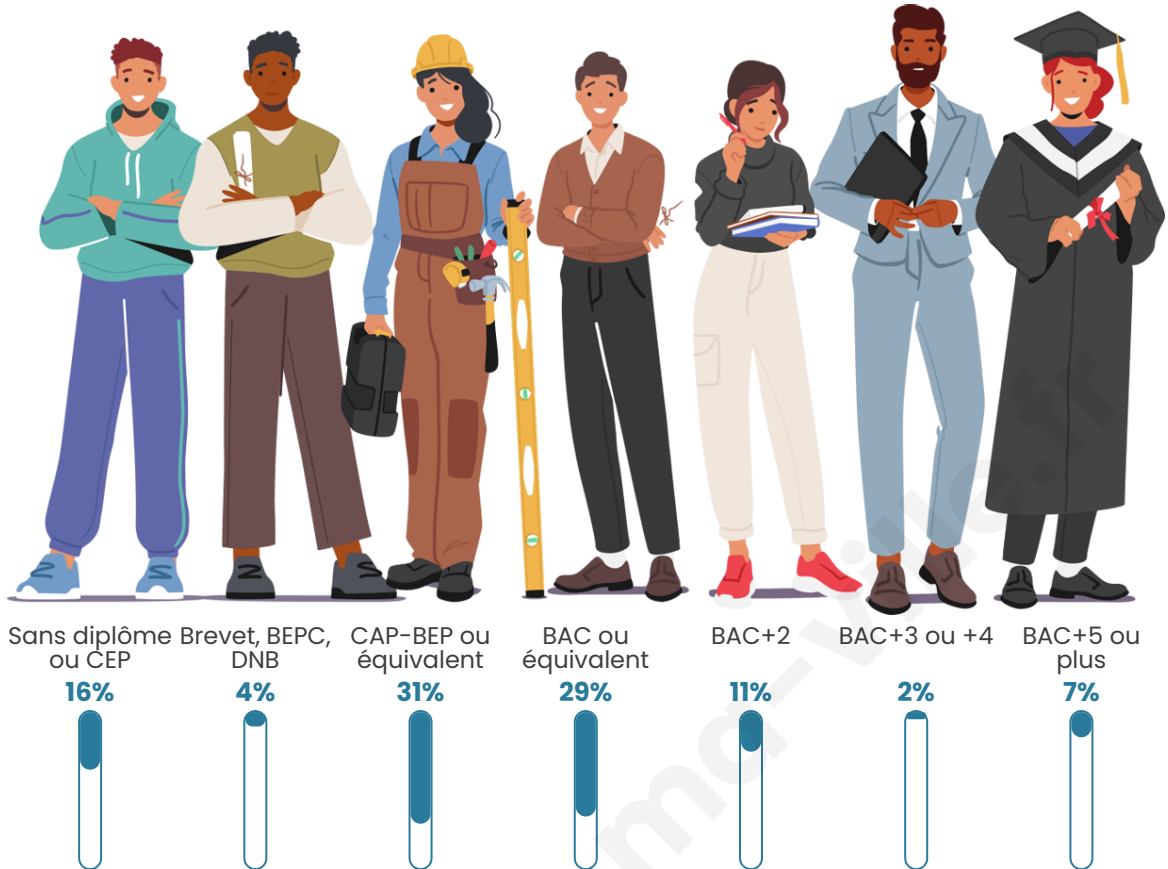

Niveau de diplôme