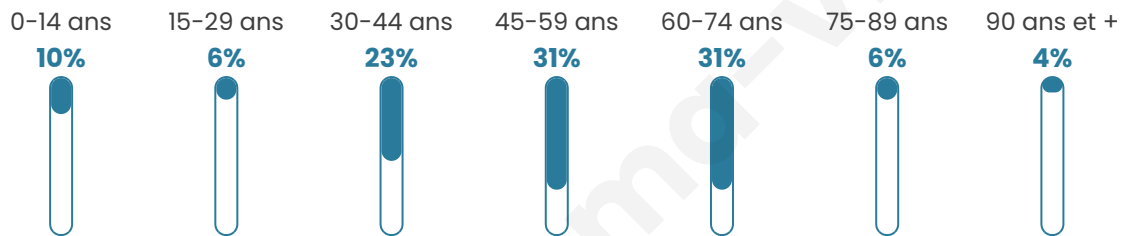

Statistiques sur la population

Nombre d'habitants

47

Age moyen

50 ans

Pop active

53.2%

Taux chômage

3.4%

Pop densité

5 h/km²

Revenu moyen

NC

Evolution du nombre d'habitants

Sources : Institut national de la statistique et des études économiques (insee) selon Les dernières parutions officielles de 2024 portant sur les années 2020, 2021 et 2022.

Tranche d'âge

Activité professionnelle

Niveau de diplôme

Composition des ménages

Profils électoraux

Premier tour

	Emmanuel MACRON	22.22 %
	Marine LE PEN	20.00 %
	Valérie PÉCRESE	15.56 %
	Jean LASSALLE	8.89 %
	Nicolas DUPONT-AIGNAN	8.89 %
	Fabien ROUSSEL	6.67 %
	Jean-Luc MÉLENCHON	6.67 %
	Anne HIDALGO	4.44 %
	Yannick JADOT	4.44 %
	Éric ZEMMOUR	2.22 %
	Nathalie ARTHAUD	0.00 %
	Philippe POUTOU	0.00 %

58 inscrits

Participation : 82.76%

Votes blancs : 6.25%

Votes nuls : 0.00%

Second tour

	Emmanuel MACRON	57,78 %
	Marine LE PEN	42,22 %

57 inscrits

Participation : 84.21%