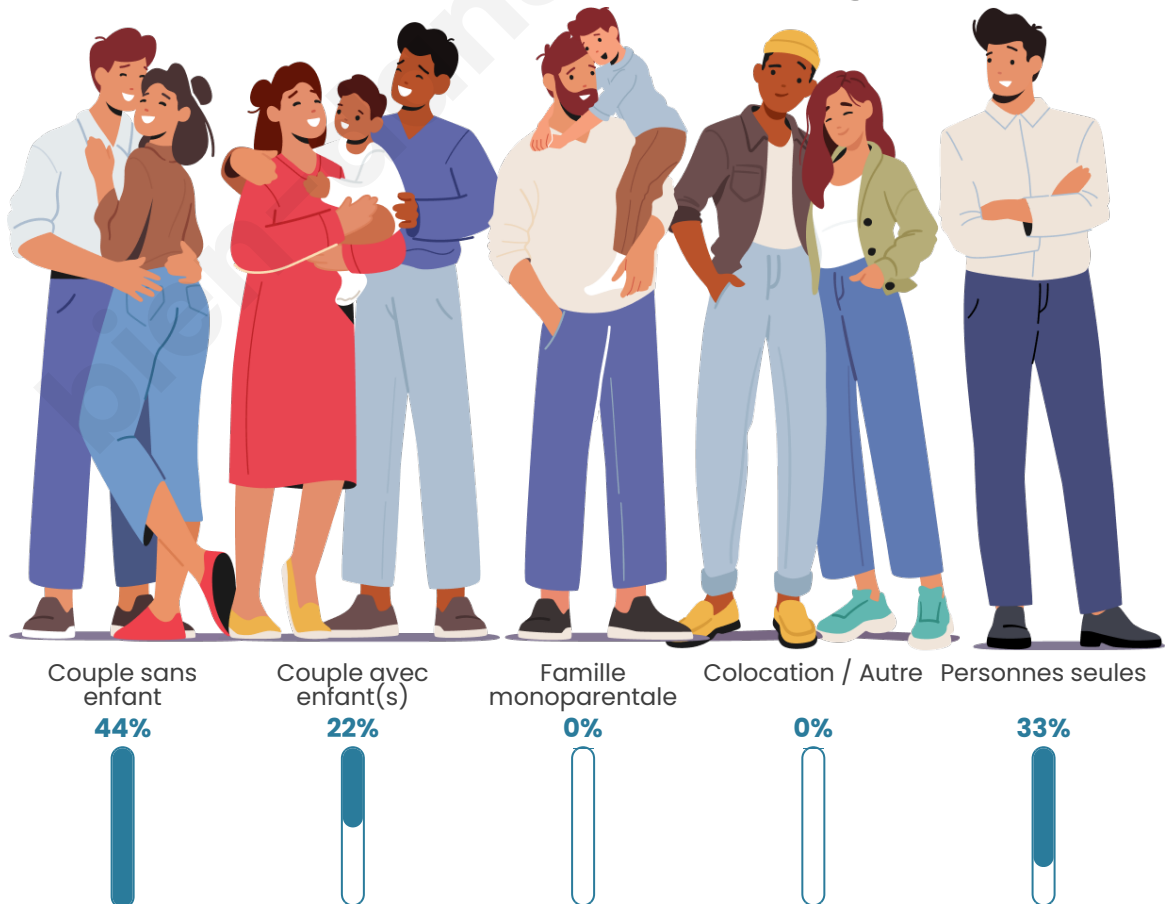

Tranche d'âge

Activité professionnelle

Niveau de diplôme

Composition des ménages

Profils électoraux

Premier tour

	Emmanuel MACRON	22.22 %
	Marine LE PEN	20.00 %
	Valérie PÉCRESE	15.56 %
	Jean LASSALLE	8.89 %
	Nicolas DUPONT-AIGNAN	8.89 %
	Fabien ROUSSEL	6.67 %
	Jean-Luc MÉLENCHON	6.67 %
	Anne HIDALGO	4.44 %
	Yannick JADOT	4.44 %
	Éric ZEMMOUR	2.22 %
	Nathalie ARTHAUD	0.00 %
	Philippe POUTOU	0.00 %