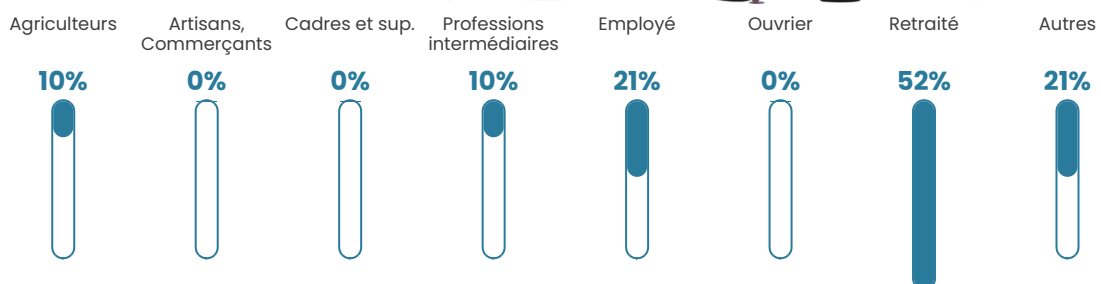

3.4%

Pop densité

5 h/km²

Revenu moyen

NC

Evolution du nombre d'habitants

Sources : Institut national de la statistique et des études économiques (insee) selon Les dernières parutions officielles de 2024 portant sur les années 2020, 2021 et 2022.

Tranche d'âge

Activité professionnelle

Niveau de diplôme

Composition des ménages

Profils électoraux

Premier tour

	Emmanuel MACRON	22.22 %
	Marine LE PEN	20.00 %
	Valérie PÉCRESE	15.56 %
	Jean LASSALLE	8.89 %
	Nicolas DUPONT-AIGNAN	8.89 %
	Fabien ROUSSEL	6.67 %
	Jean-Luc MÉLENCHON	6.67 %
	Anne HIDALGO	4.44 %
	Yannick JADOT	4.44 %
	Éric ZEMMOUR	2.22 %
	Nathalie ARTHAUD	0.00 %
	Philippe POUTOU	0.00 %