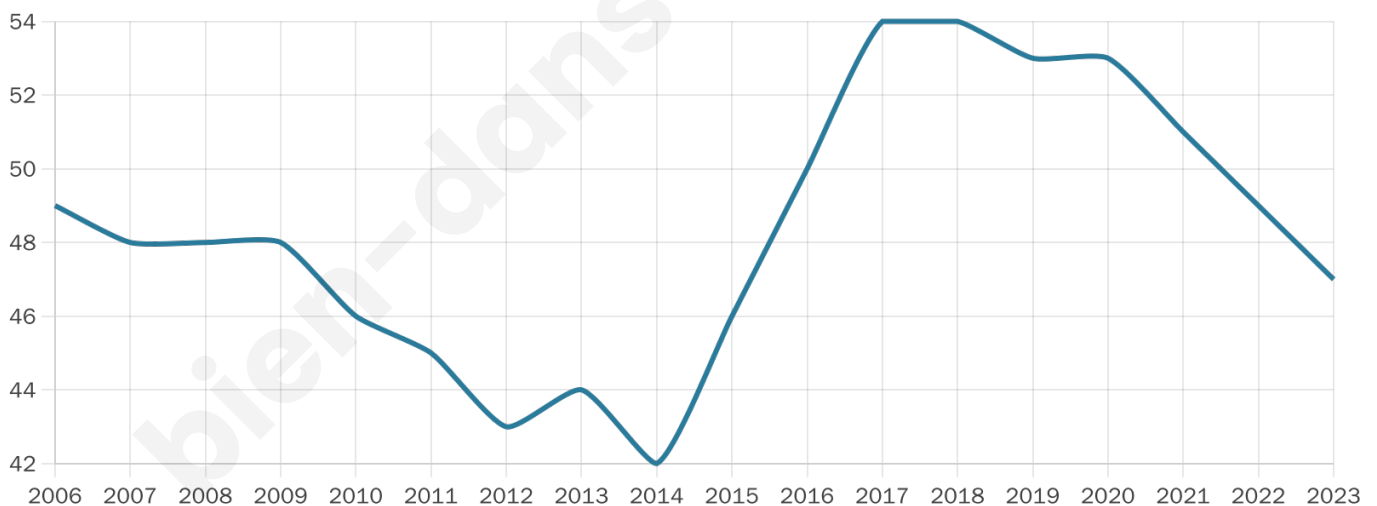

Statistiques sur la population

Nombre d'habitants

47

Age moyen

50 ans

Pop active

53.2%

Taux chômage

3.4%

Pop densité

5 h/km²

Revenu moyen

NC

Evolution du nombre d'habitants

Sources : Institut national de la statistique et des études économiques (insee) selon Les dernières parutions officielles de 2024 portant sur les années 2020, 2021 et 2022.

Tranche d'âge

Activité professionnelle

Niveau de diplôme

Composition des ménages

Profils électoraux

Premier tour

	Emmanuel MACRON	22.22 %
	Marine LE PEN	20.00 %
	Valérie PÉCRESE	15.56 %
	Jean LASSALLE	8.89 %
	Nicolas DUPONT-AIGNAN	8.89 %
	Fabien ROUSSEL	6.67 %
	Jean-Luc MÉLENCHON	6.67 %
	Anne HIDALGO	4.44 %
	Yannick JADOT	4.44 %
	Éric ZEMMOUR	2.22 %
	Nathalie ARTHAUD	0.00 %
	Philippe POUTOU	0.00 %