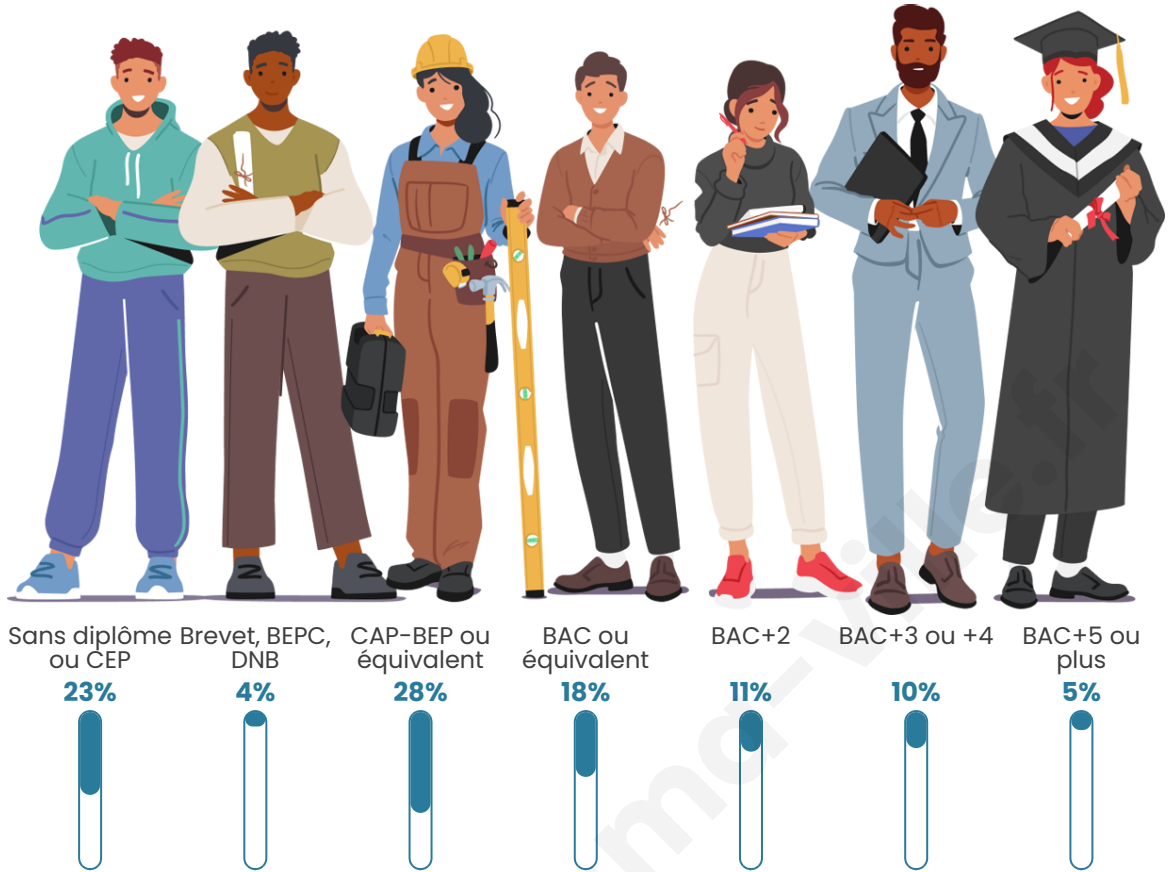

Tranche d'âge

Activité professionnelle

Niveau de diplôme

Composition des ménages

Profils électoraux

Premier tour

	Marine LE PEN	39.51 %
	Emmanuel MACRON	17.28 %
	Jean-Luc MÉLENCHON	17.28 %
	Jean LASSALLE	13.58 %
	Yannick JADOT	3.70 %
	Éric ZEMMOUR	2.47 %
	Valérie PÉCRESSE	2.47 %
	Fabien ROUSSEL	1.23 %
	Anne HIDALGO	1.23 %
	Nicolas DUPONT-AIGNAN	1.23 %
	Nathalie ARTHAUD	0.00 %
	Philippe POUTOU	0.00 %