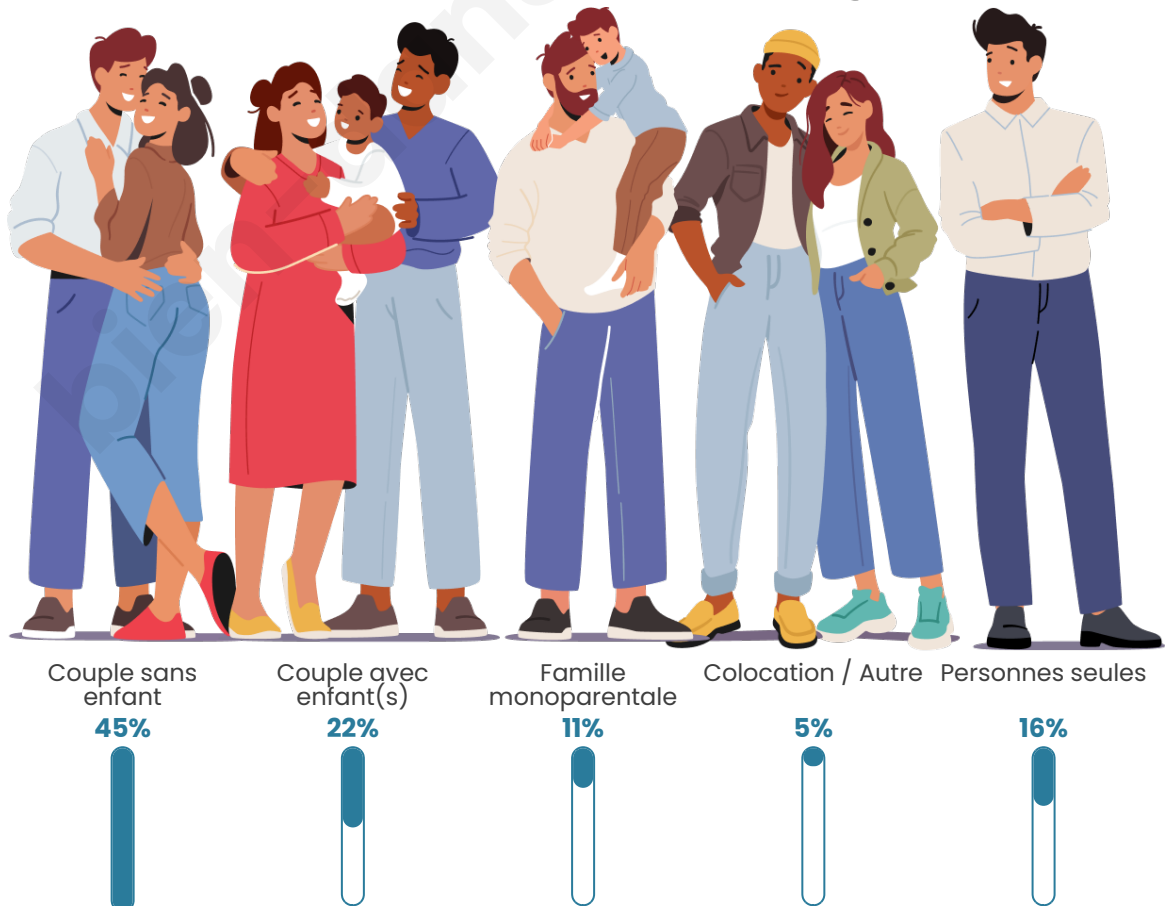

Tranche d'âge

Activité professionnelle

Niveau de diplôme

Composition des ménages

Profils électoraux

Premier tour

	Marine LE PEN	39.51 %
	Emmanuel MACRON	17.28 %
	Jean-Luc MÉLENCHON	17.28 %
	Jean LASSALLE	13.58 %
	Yannick JADOT	3.70 %
	Éric ZEMMOUR	2.47 %
	Valérie PÉCRESSE	2.47 %
	Fabien ROUSSEL	1.23 %
	Anne HIDALGO	1.23 %
	Nicolas DUPONT-AIGNAN	1.23 %
	Nathalie ARTHAUD	0.00 %
	Philippe POUTOU	0.00 %