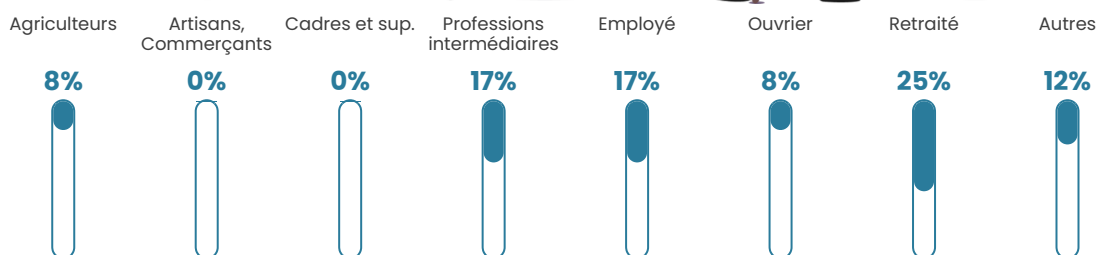

48 ans

Pop active

49.6%

Taux chômage

5.4%

Pop densité

64 h/km²

Revenu moyen

21 050 €/an

Evolution du nombre d'habitants

Sources : Institut national de la statistique et des études économiques (insee) selon Les dernières parutions officielles de 2024 portant sur les années 2020, 2021 et 2022.

Tranche d'âge

Activité professionnelle

Niveau de diplôme

Composition des ménages

Profils électoraux

Premier tour

	Marine LE PEN	39.51 %
	Emmanuel MACRON	17.28 %
	Jean-Luc MÉLENCHON	17.28 %
	Jean LASSALLE	13.58 %
	Yannick JADOT	3.70 %
	Éric ZEMMOUR	2.47 %
	Valérie PÉCRESSE	2.47 %
	Fabien ROUSSEL	1.23 %
	Anne HIDALGO	1.23 %
	Nicolas DUPONT-AIGNAN	1.23 %
	Nathalie ARTHAUD	0.00 %
	Philippe POUTOU	0.00 %