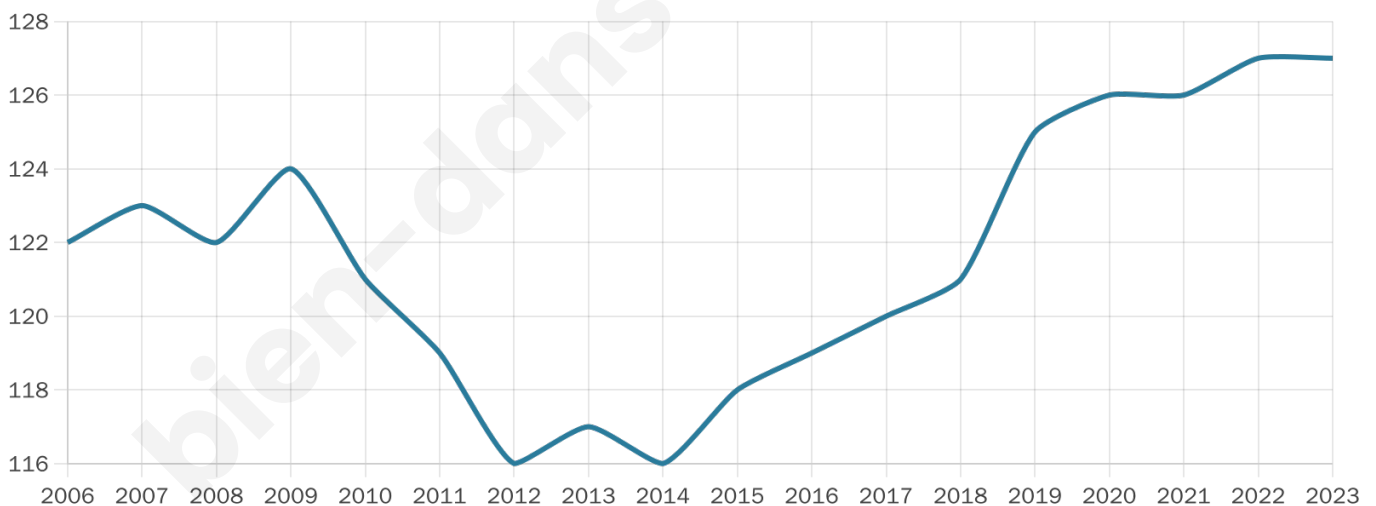

48 ans

Pop active

49.6%

Taux chômage

5.4%

Pop densité

64 h/km²

Revenu moyen

21 050 €/an

Evolution du nombre d'habitants

Sources : Institut national de la statistique et des études économiques (insee) selon Les dernières parutions officielles de 2024 portant sur les années 2020, 2021 et 2022.