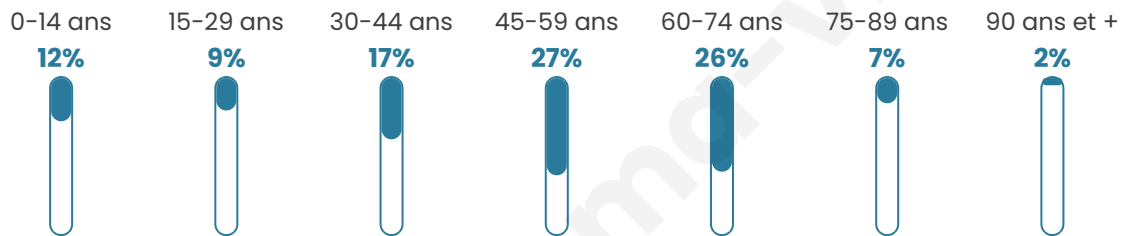

48 ans

Pop active

49.6%

Taux chômage

5.4%

Pop densité

64 h/km²

Revenu moyen

21 050 €/an

Evolution du nombre d'habitants

Sources : Institut national de la statistique et des études économiques (insee) selon Les dernières parutions officielles de 2024 portant sur les années 2020, 2021 et 2022.

Tranche d'âge

Activité professionnelle

Niveau de diplôme

Composition des ménages

Profils électoraux

Premier tour

	Marine LE PEN	39.51 %
	Emmanuel MACRON	17.28 %
	Jean-Luc MÉLENCHON	17.28 %
	Jean LASSALLE	13.58 %
	Yannick JADOT	3.70 %
	Éric ZEMMOUR	2.47 %
	Valérie PÉCRESSE	2.47 %
	Fabien ROUSSEL	1.23 %
	Anne HIDALGO	1.23 %
	Nicolas DUPONT-AIGNAN	1.23 %
	Nathalie ARTHAUD	0.00 %
	Philippe POUTOU	0.00 %