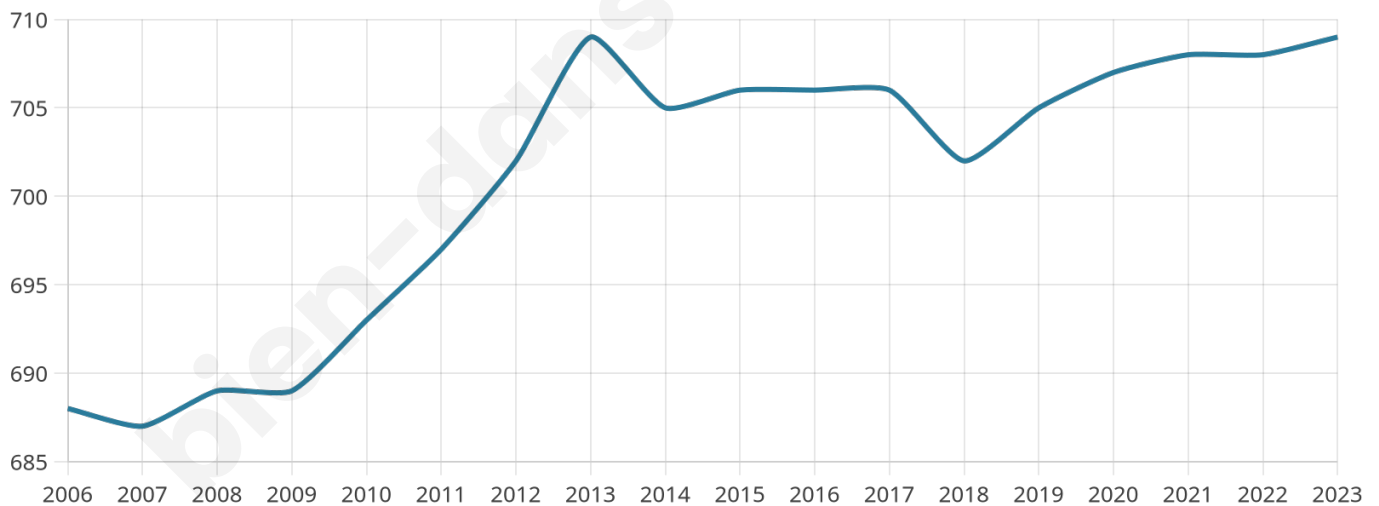

# Statistiques sur la population

Nombre d'habitants

**709**

Age moyen

**44 ans**

Pop active

**49.2%**

Taux chômage

**4%**

Pop densité

**64 h/km<sup>2</sup>**

Revenu moyen

**24 800 €/an**

## Evolution du nombre d'habitants

Sources : Institut national de la statistique et des études économiques (insee) selon Les dernières parutions officielles de 2024 portant sur les années 2020, 2021 et 2022.