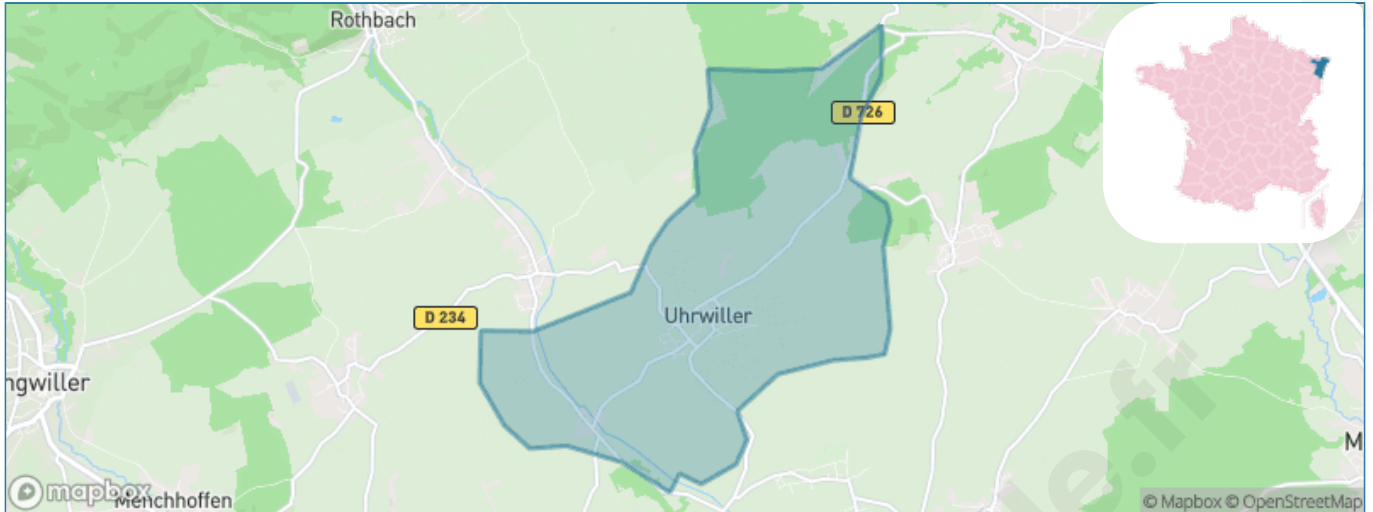

# Ville de Uhrwiller

Présenté par

**BIEN** dans  
ma **VILLE** 

# Situation géographique

## i Informations clés

- **Région** : Grand Est
- **Département** : Bas-Rhin
- **Code postal** : 67350
- **Superficie** : 11 km<sup>2</sup>