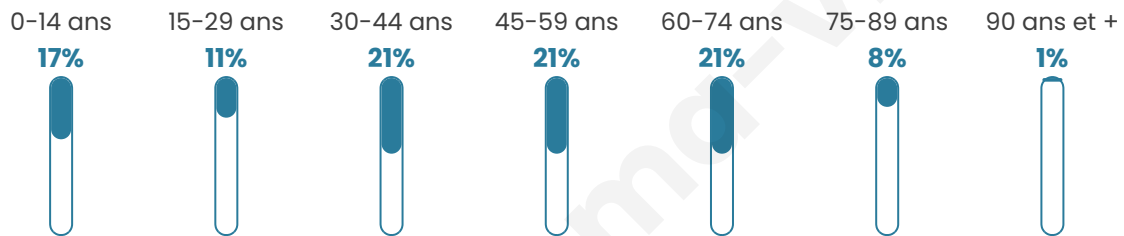

# Statistiques sur la population

Nombre d'habitants

**709**

Age moyen

**44 ans**

Pop active

**49.2%**

Taux chômage

**4%**

Pop densité

**64 h/km<sup>2</sup>**

Revenu moyen

**24 800 €/an**

## Evolution du nombre d'habitants

Sources : Institut national de la statistique et des études économiques (insee) selon Les dernières parutions officielles de 2024 portant sur les années 2020, 2021 et 2022.

## Tranche d'âge