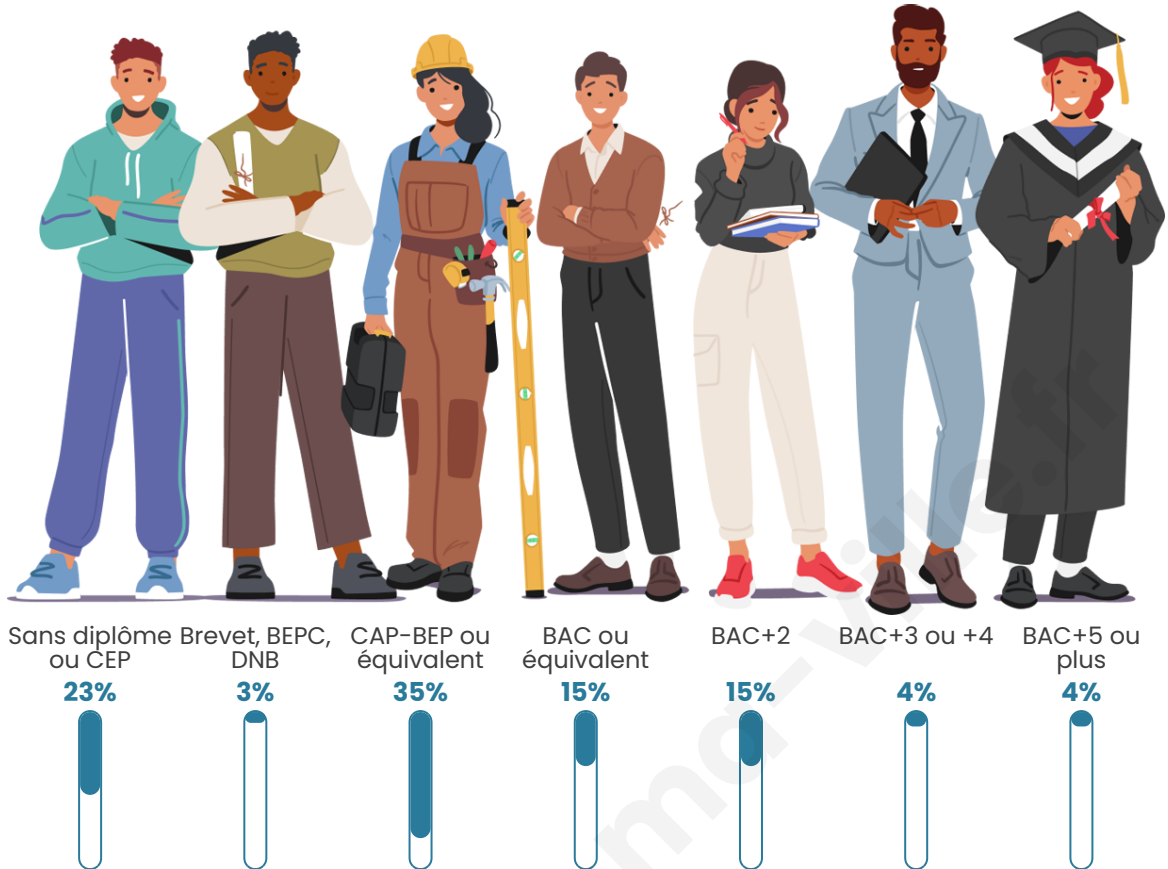

Tranche d'âge

Activité professionnelle

Niveau de diplôme

Composition des ménages

Profils électoraux

Premier tour

	Marine LE PEN	34.95 %
	Emmanuel MACRON	34.29 %
	Jean-Luc MÉLENCHON	8.13 %
	Valérie PÉCRESSÉ	6.15 %
	Éric ZEMMOUR	4.40 %
	Nicolas DUPONT-AIGNAN	3.74 %
	Yannick JADOT	3.08 %
	Jean LASSALLE	2.64 %
	Anne HIDALGO	1.54 %
	Fabien ROUSSEL	0.44 %
	Philippe POUTOU	0.44 %
	Nathalie ARTHAUD	0.22 %