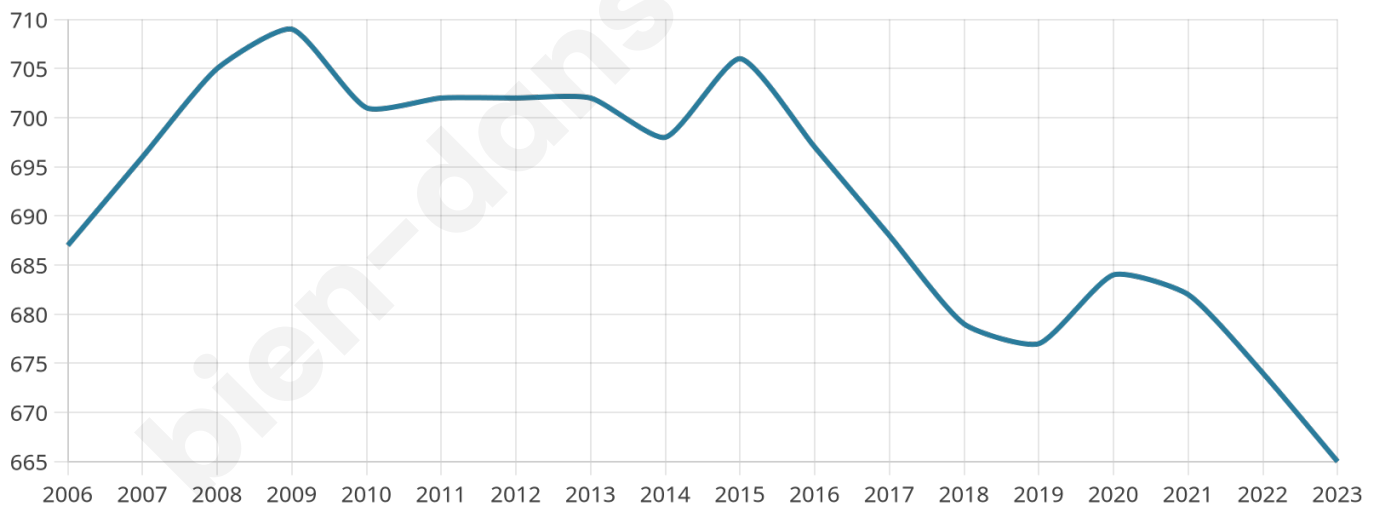

44 ans

Pop active

53.1%

Taux chômage

2.9%

Pop densité

95 h/km²

Revenu moyen

26 850 €/an

Evolution du nombre d'habitants

Sources : Institut national de la statistique et des études économiques (insee) selon Les dernières parutions officielles de 2024 portant sur les années 2020, 2021 et 2022.