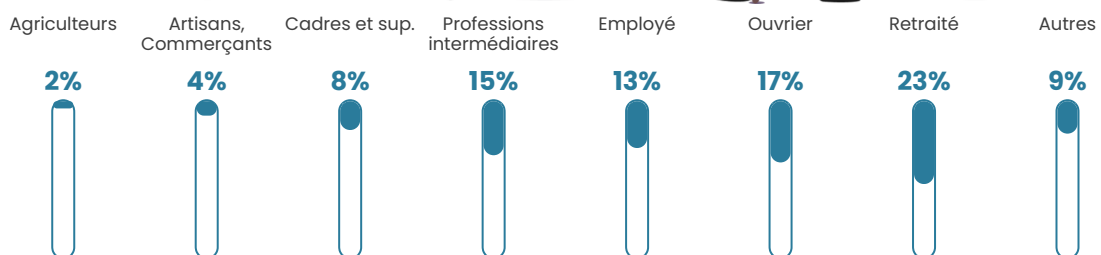

44 ans

Pop active

53.1%

Taux chômage

2.9%

Pop densité

95 h/km²

Revenu moyen

26 850 €/an

Evolution du nombre d'habitants

Sources : Institut national de la statistique et des études économiques (insee) selon Les dernières parutions officielles de 2024 portant sur les années 2020, 2021 et 2022.

Tranche d'âge

Activité professionnelle

Niveau de diplôme

Composition des ménages

Profils électoraux

Premier tour

	Marine LE PEN	34.95 %
	Emmanuel MACRON	34.29 %
	Jean-Luc MÉLENCHON	8.13 %
	Valérie PÉCRESSÉ	6.15 %
	Éric ZEMMOUR	4.40 %
	Nicolas DUPONT-AIGNAN	3.74 %
	Yannick JADOT	3.08 %
	Jean LASSALLE	2.64 %
	Anne HIDALGO	1.54 %
	Fabien ROUSSEL	0.44 %
	Philippe POUTOU	0.44 %
	Nathalie ARTHAUD	0.22 %