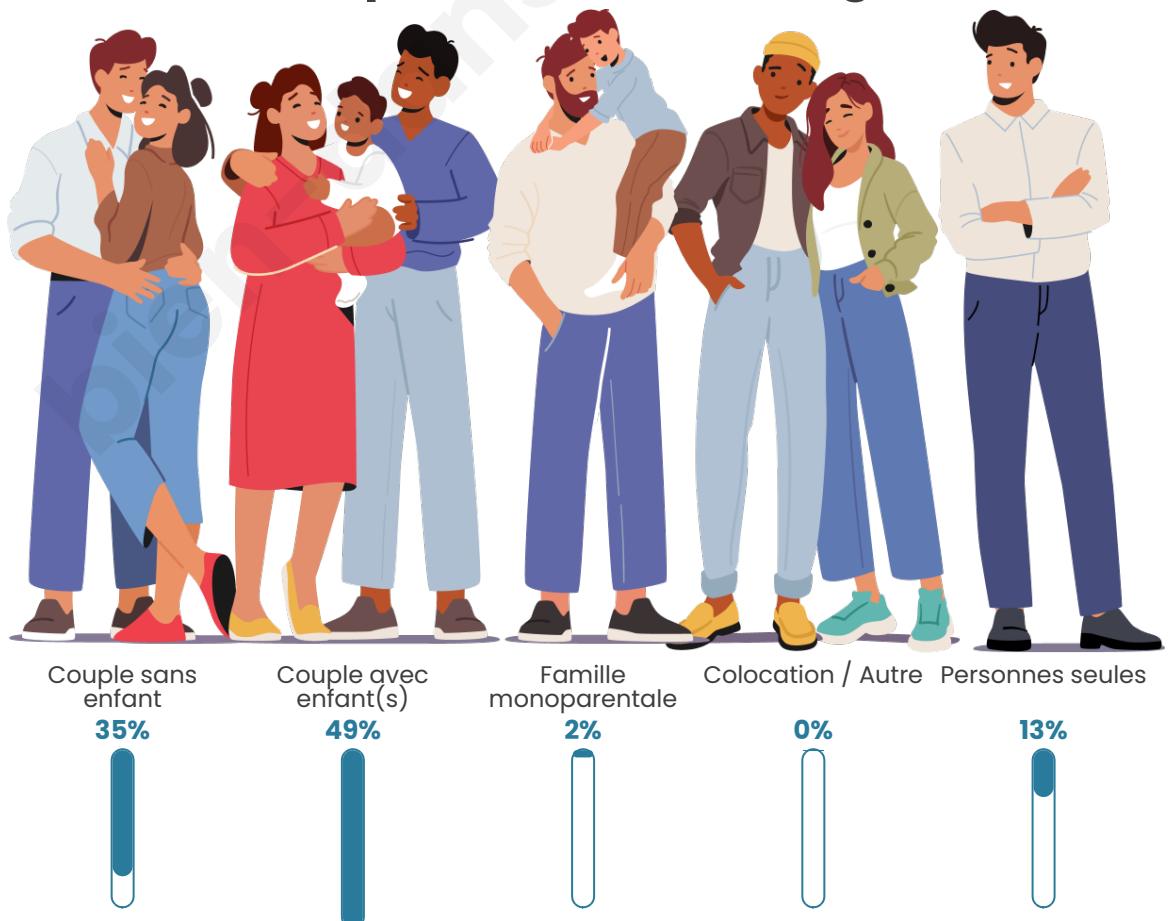

Tranche d'âge

Activité professionnelle

Niveau de diplôme

Composition des ménages

Profils électoraux

Premier tour

	Marine LE PEN	34.95 %
	Emmanuel MACRON	34.29 %
	Jean-Luc MÉLENCHON	8.13 %
	Valérie PÉCRESSÉ	6.15 %
	Éric ZEMMOUR	4.40 %
	Nicolas DUPONT-AIGNAN	3.74 %
	Yannick JADOT	3.08 %
	Jean LASSALLE	2.64 %
	Anne HIDALGO	1.54 %
	Fabien ROUSSEL	0.44 %
	Philippe POUTOU	0.44 %
	Nathalie ARTHAUD	0.22 %