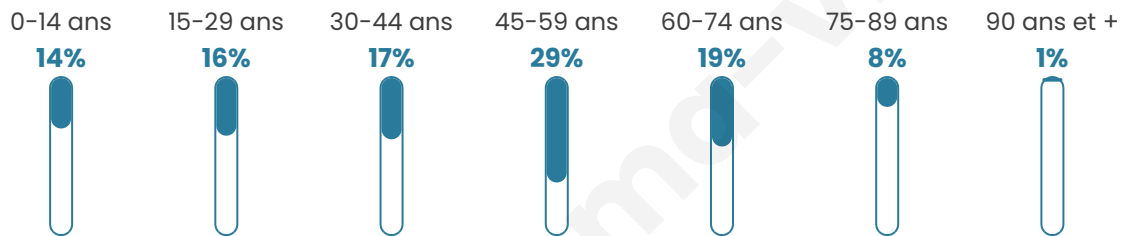

44 ans

Pop active

53.1%

Taux chômage

2.9%

Pop densité

95 h/km²

Revenu moyen

26 850 €/an

Evolution du nombre d'habitants

Sources : Institut national de la statistique et des études économiques (insee) selon Les dernières parutions officielles de 2024 portant sur les années 2020, 2021 et 2022.

Tranche d'âge

Activité professionnelle

Niveau de diplôme

Composition des ménages

Profils électoraux

Premier tour

	Marine LE PEN	34.95 %
	Emmanuel MACRON	34.29 %
	Jean-Luc MÉLENCHON	8.13 %
	Valérie PÉCRESSÉ	6.15 %
	Éric ZEMMOUR	4.40 %
	Nicolas DUPONT-AIGNAN	3.74 %
	Yannick JADOT	3.08 %
	Jean LASSALLE	2.64 %
	Anne HIDALGO	1.54 %
	Fabien ROUSSEL	0.44 %
	Philippe POUTOU	0.44 %
	Nathalie ARTHAUD	0.22 %