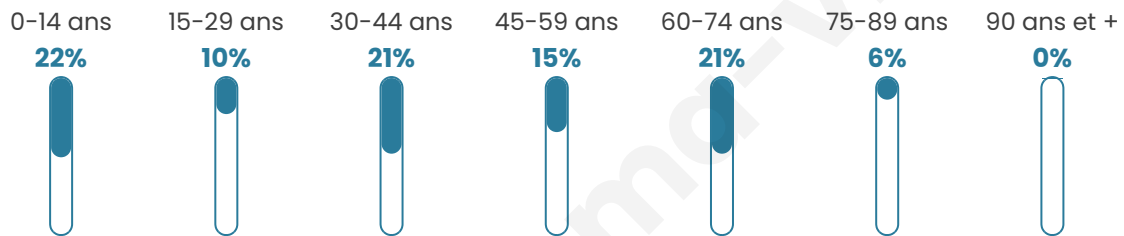

# Statistiques sur la population

Nombre d'habitants

**87**

Age moyen

**40 ans**

Pop active

**44.8%**

Taux chômage

**8.2%**

Pop densité

**87 h/km<sup>2</sup>**

Revenu moyen

**NC**

## Evolution du nombre d'habitants

Sources : Institut national de la statistique et des études économiques (insee) selon Les dernières parutions officielles de 2024 portant sur les années 2020, 2021 et 2022.

## Tranche d'âge