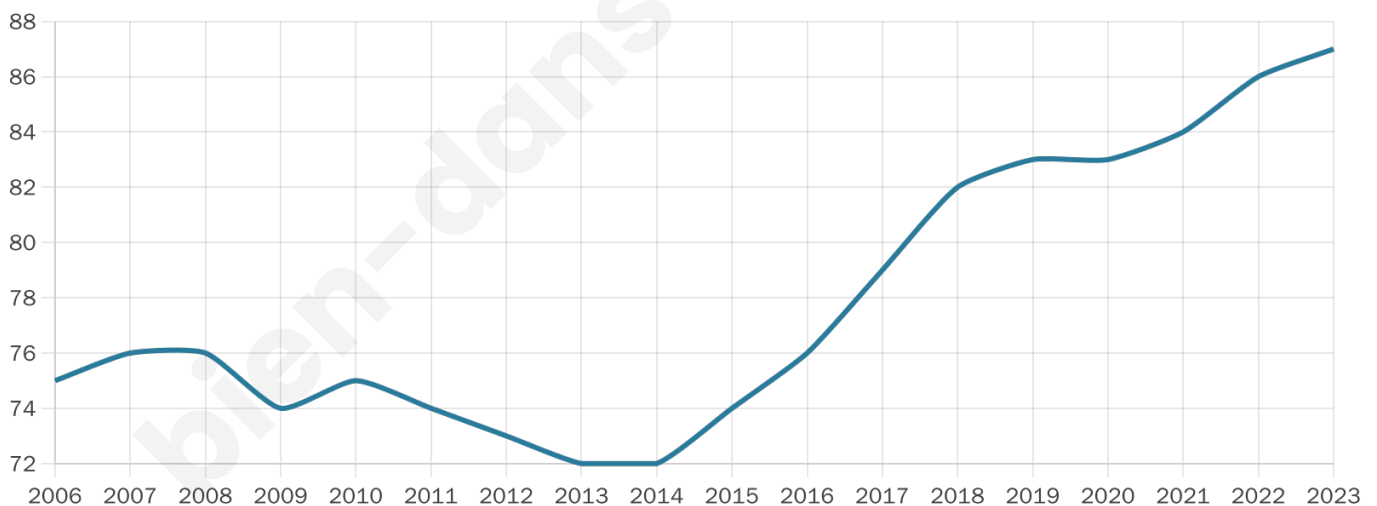

# Statistiques sur la population

Nombre d'habitants

**87**

Age moyen

**40 ans**

Pop active

**44.8%**

Taux chômage

**8.2%**

Pop densité

**87 h/km<sup>2</sup>**

Revenu moyen

**NC**

## Evolution du nombre d'habitants

Sources : Institut national de la statistique et des études économiques (insee) selon Les dernières parutions officielles de 2024 portant sur les années 2020, 2021 et 2022.

## Tranche d'âge