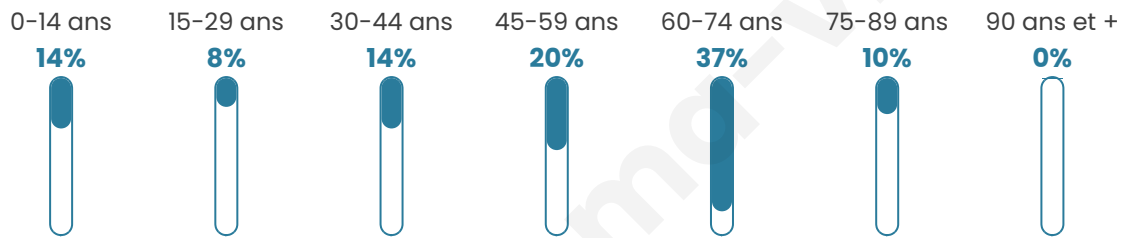

# Statistiques sur la population

Nombre d'habitants

**274**

Age moyen

**50 ans**

Pop active

**40.1%**

Taux chômage

**5.3%**

Pop densité

**34 h/km<sup>2</sup>**

Revenu moyen

**23 350 €/an**

## Evolution du nombre d'habitants

Sources : Institut national de la statistique et des études économiques (insee) selon Les dernières parutions officielles de 2024 portant sur les années 2020, 2021 et 2022.

## Tranche d'âge