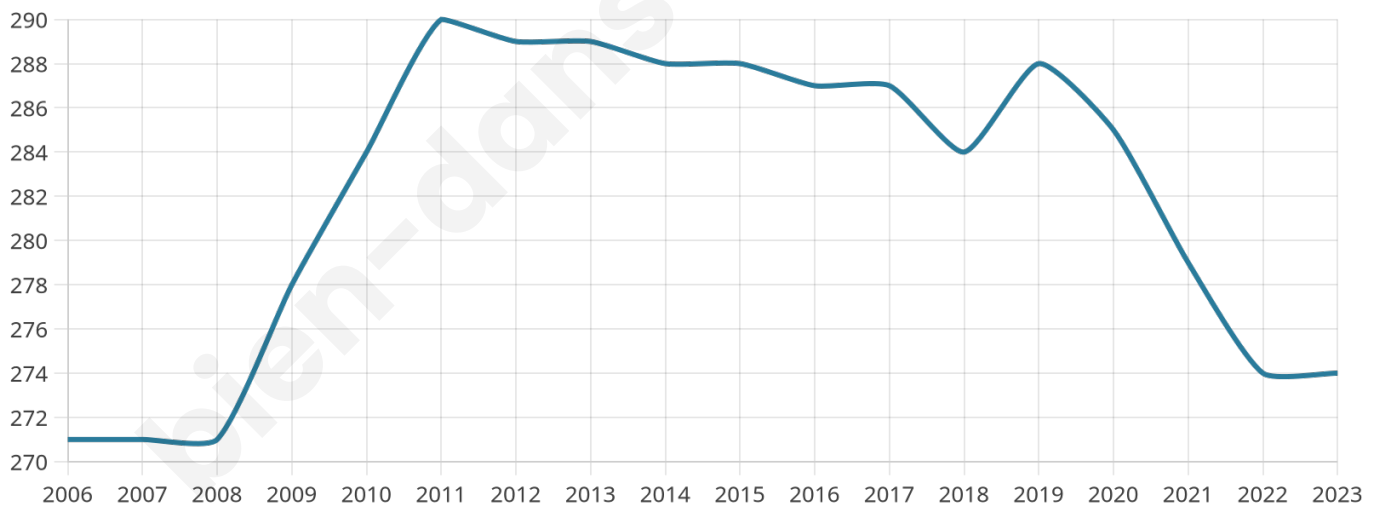

# Statistiques sur la population

Nombre d'habitants

**274**

Age moyen

**50 ans**

Pop active

**40.1%**

Taux chômage

**5.3%**

Pop densité

**34 h/km<sup>2</sup>**

Revenu moyen

**23 350 €/an**

## Evolution du nombre d'habitants

Sources : Institut national de la statistique et des études économiques (insee) selon Les dernières parutions officielles de 2024 portant sur les années 2020, 2021 et 2022.