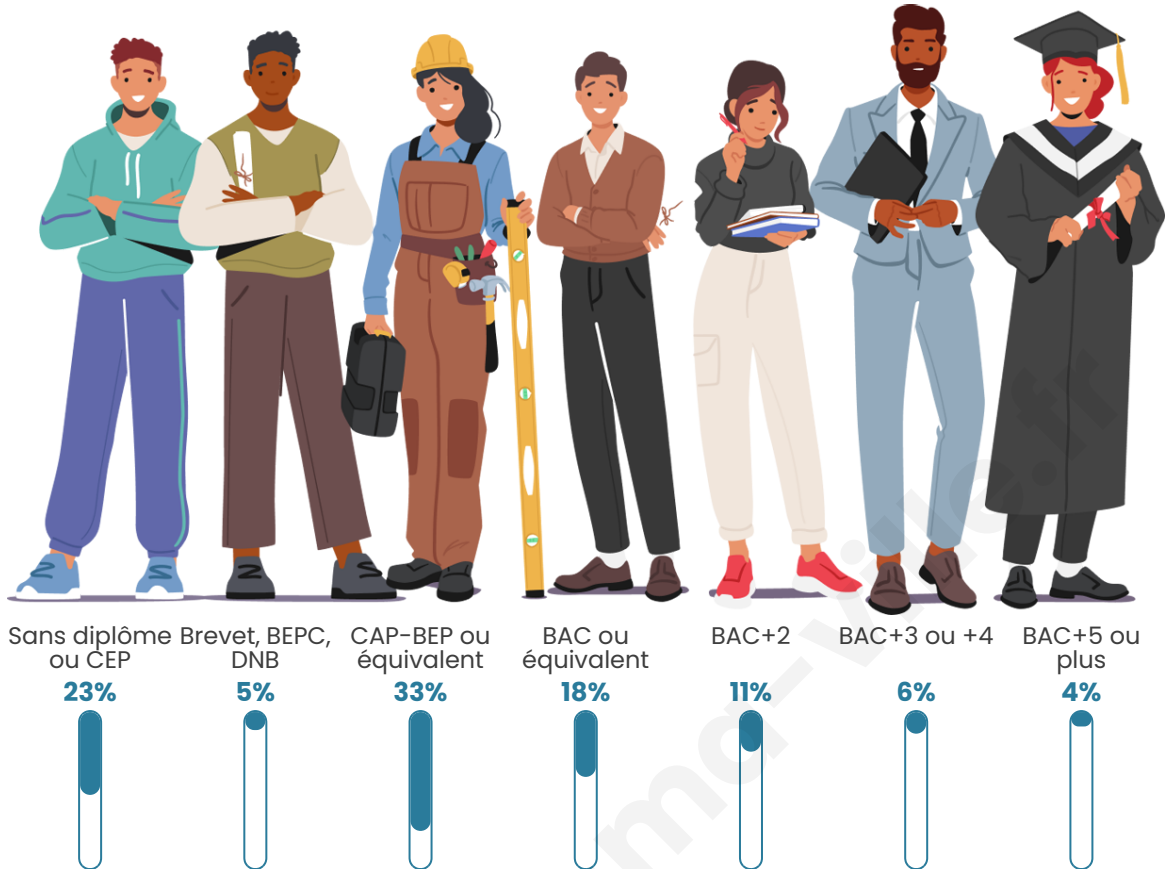

7 154

Age moyen

44 ans

Pop active

45.8%

Taux chômage

6.6%

Pop densité

Tranche d'âge

Activité professionnelle

Niveau de diplôme

Composition des ménages

Profils électoraux

Premier tour

	Marine LE PEN	31.11 %
	Emmanuel MACRON	21.29 %
	Jean-Luc MÉLENCHON	17.69 %
	Éric ZEMMOUR	8.34 %
	Jean LASSALLE	4.72 %
	Valérie PÉCRESSE	4.17 %
	Yannick JADOT	4.03 %
	Fabien ROUSSEL	3.05 %
	Nicolas DUPONT-AIGNAN	3.05 %
	Anne HIDALGO	1.23 %
	Philippe POUTOU	0.71 %
	Nathalie ARTHAUD	0.60 %