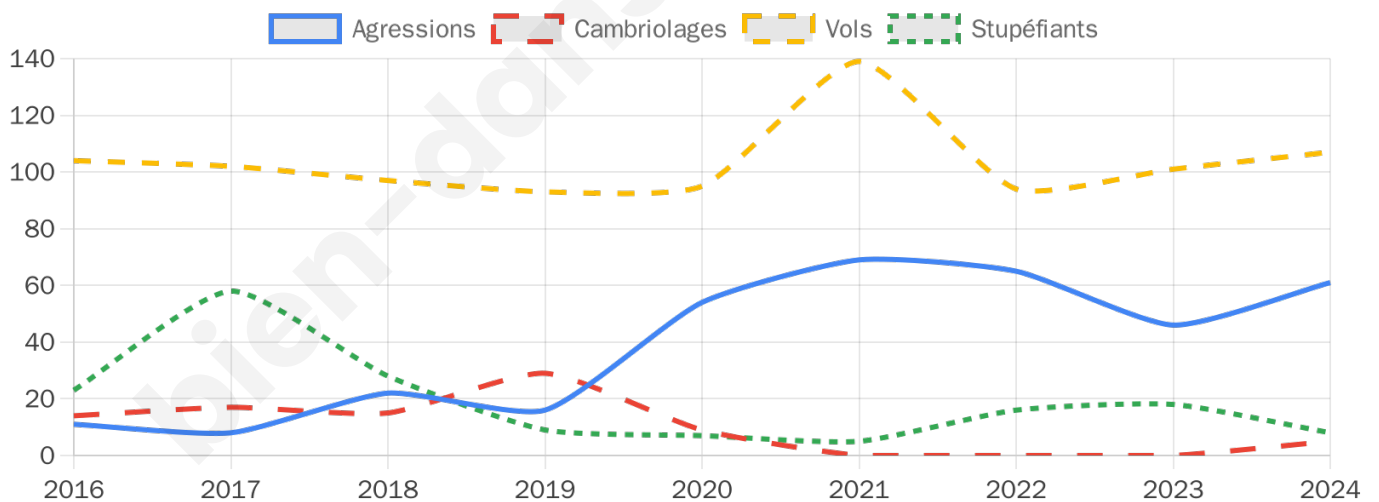

5 009 inscrits

Participation : 74.71%

Votes blancs : 1.50%

Votes nuls : 0.48%

Second tour

	Emmanuel MACRON	45,99 %
	Marine LE PEN	54,01 %

5 016 inscrits

Participation : 72.71%

Votes blancs : 6.47%

Votes nuls : 2.3%

Sécurité

Agressions physiques / sexuelles

61

Cambriolages

5

Vols / dégradations

107

Stupéfiants

8

Evolution du nombre d'infractions

Pour comparer

(en proportion du nombre d'habitants)

Sources : Bases statistiques communale, départementale et régionale de la délinquance enregistrée par la police et la gendarmerie nationales selon les dernières parutions officielles de 2025 portant sur l'année 2024 ([data.gouv](https://data.gouv.fr)).