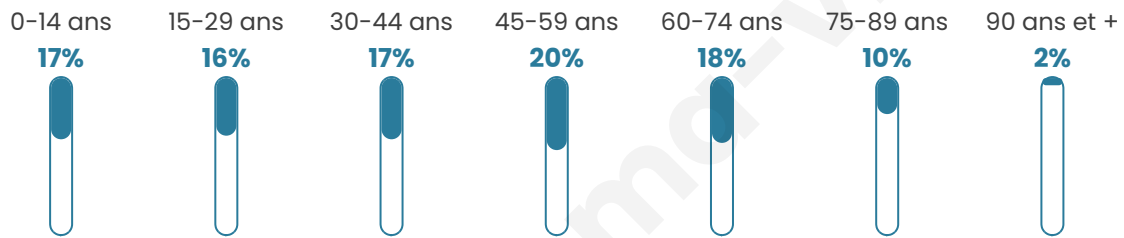

7 154

Age moyen

44 ans

Pop active

45.8%

Taux chômage

6.6%

Pop densité

126 h/km²

Revenu moyen

22 420 €/an

Evolution du nombre d'habitants

Sources : Institut national de la statistique et des études économiques (insee) selon Les dernières parutions officielles de 2024 portant sur les années 2020, 2021 et 2022.

Tranche d'âge

Activité professionnelle

Niveau de diplôme

Composition des ménages

Profils électoraux

Premier tour

	Marine LE PEN	31.11 %
	Emmanuel MACRON	21.29 %
	Jean-Luc MÉLENCHON	17.69 %
	Éric ZEMMOUR	8.34 %
	Jean LASSALLE	4.72 %
	Valérie PÉCRESSE	4.17 %
	Yannick JADOT	4.03 %
	Fabien ROUSSEL	3.05 %
	Nicolas DUPONT-AIGNAN	3.05 %
	Anne HIDALGO	1.23 %
	Philippe POUTOU	0.71 %
	Nathalie ARTHAUD	0.60 %