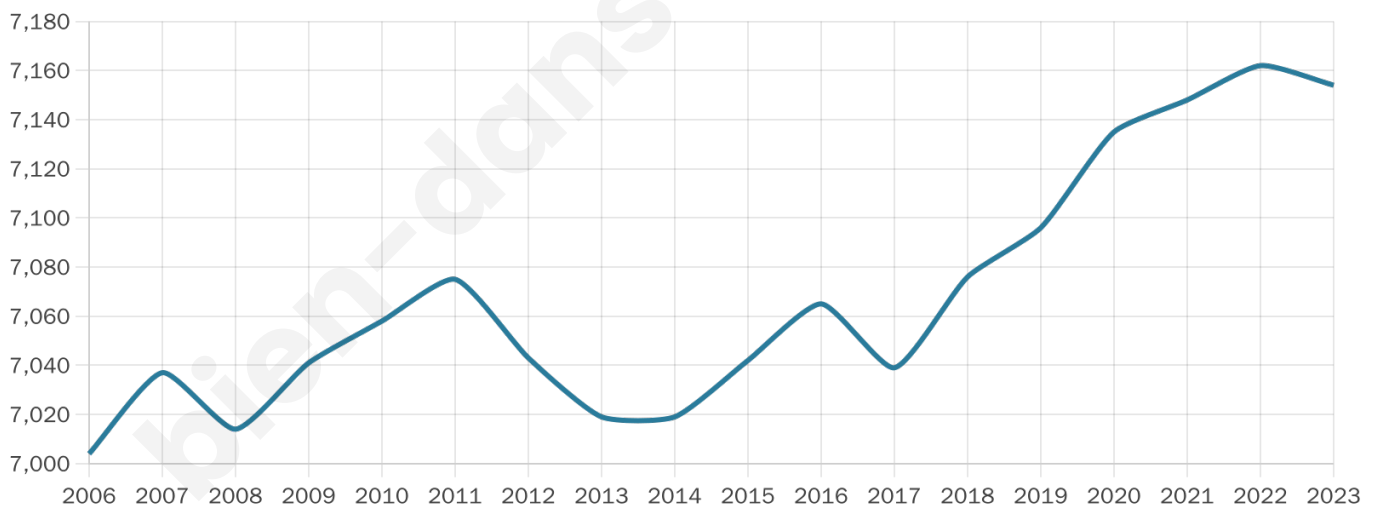

7 154

Age moyen

44 ans

Pop active

45.8%

Taux chômage

6.6%

Pop densité

126 h/km²

Revenu moyen

22 420 €/an

Evolution du nombre d'habitants

Sources : Institut national de la statistique et des études économiques (insee) selon Les dernières parutions officielles de 2024 portant sur les années 2020, 2021 et 2022.