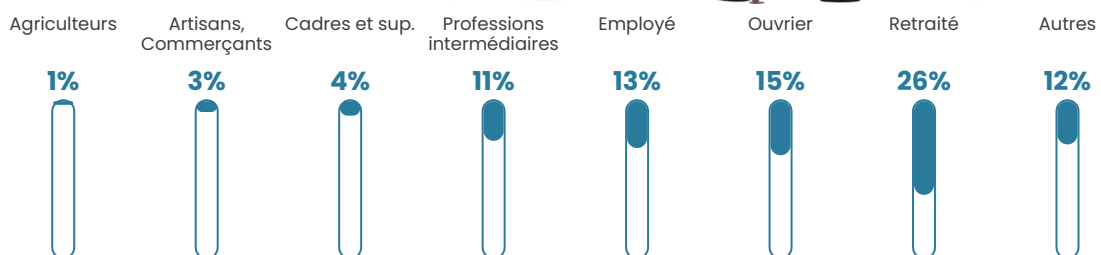

126 h/km²

Revenu moyen

22 420 €/an

Evolution du nombre d'habitants

Sources : Institut national de la statistique et des études économiques (insee) selon Les dernières parutions officielles de 2024 portant sur les années 2020, 2021 et 2022.

Tranche d'âge

Activité professionnelle

Niveau de diplôme

Composition des ménages

Profils électoraux

Premier tour

	Marine LE PEN	31.11 %
	Emmanuel MACRON	21.29 %
	Jean-Luc MÉLENCHON	17.69 %
	Éric ZEMMOUR	8.34 %
	Jean LASSALLE	4.72 %
	Valérie PÉCRESSE	4.17 %
	Yannick JADOT	4.03 %
	Fabien ROUSSEL	3.05 %
	Nicolas DUPONT-AIGNAN	3.05 %
	Anne HIDALGO	1.23 %
	Philippe POUTOU	0.71 %
	Nathalie ARTHAUD	0.60 %