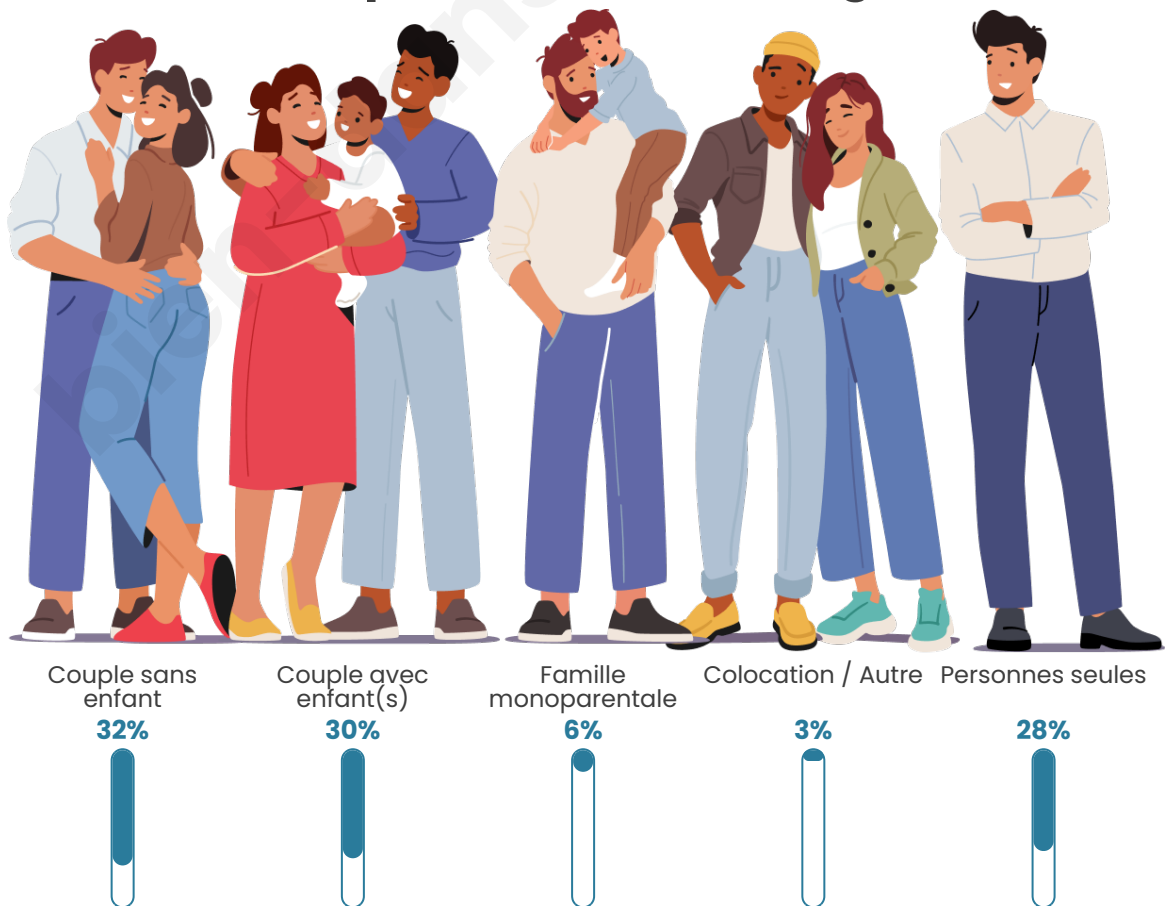

Tranche d'âge

Activité professionnelle

Niveau de diplôme

Composition des ménages

Profils électoraux

Premier tour

	Marine LE PEN	31.11 %
	Emmanuel MACRON	21.29 %
	Jean-Luc MÉLENCHON	17.69 %
	Éric ZEMMOUR	8.34 %
	Jean LASSALLE	4.72 %
	Valérie PÉCRESSE	4.17 %
	Yannick JADOT	4.03 %
	Fabien ROUSSEL	3.05 %
	Nicolas DUPONT-AIGNAN	3.05 %
	Anne HIDALGO	1.23 %
	Philippe POUTOU	0.71 %
	Nathalie ARTHAUD	0.60 %