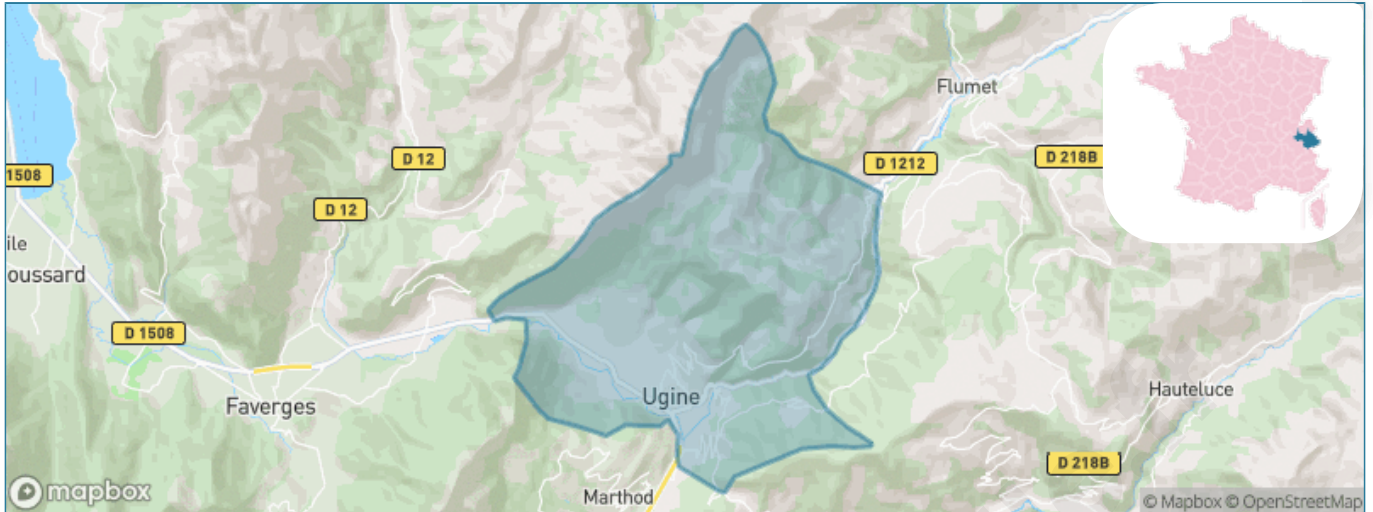

Situation géographique

i Informations clés

- **Région** : Auvergne-Rhône-Alpes
- **Département** : Savoie
- **Code postal** : 73400
- **Superficie** : 57 km²

LE DÉPARTEMENT

Statistiques sur la population

Nombre d'habitants