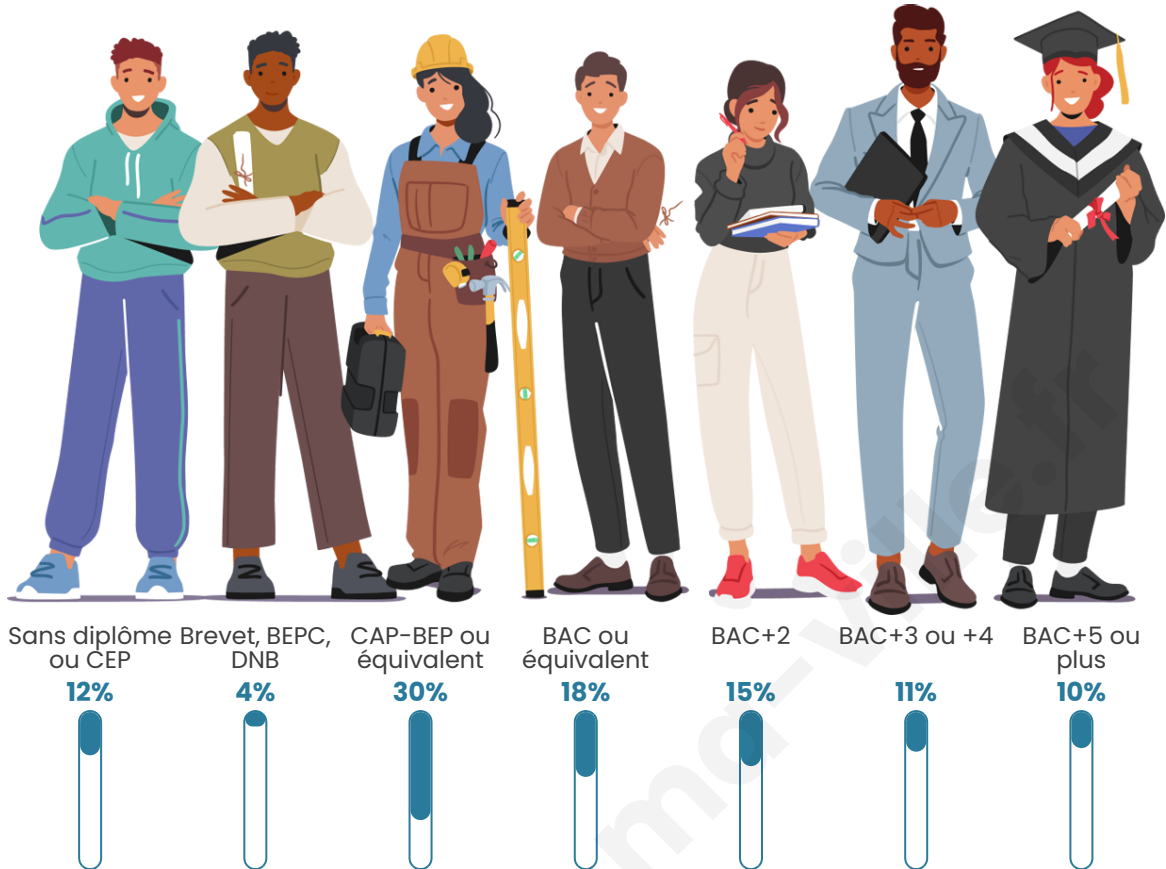

Tranche d'âge

Activité professionnelle

Niveau de diplôme

Composition des ménages

Profils électoraux

Premier tour

	Emmanuel MACRON	27.96 %
	Marine LE PEN	25.77 %
	Jean-Luc MÉLENCHON	15.32 %
	Éric ZEMMOUR	8.76 %
	Yannick JADOT	7.16 %
	Valérie PÉCRESE	4.98 %
	Jean LASSALLE	3.18 %
	Nicolas DUPONT- AIGNAN	3.18 %
	Fabien ROUSSEL	1.59 %
	Anne HIDALGO	1.29 %
	Philippe POUTOU	0.60 %
	Nathalie ARTHAUD	0.20 %