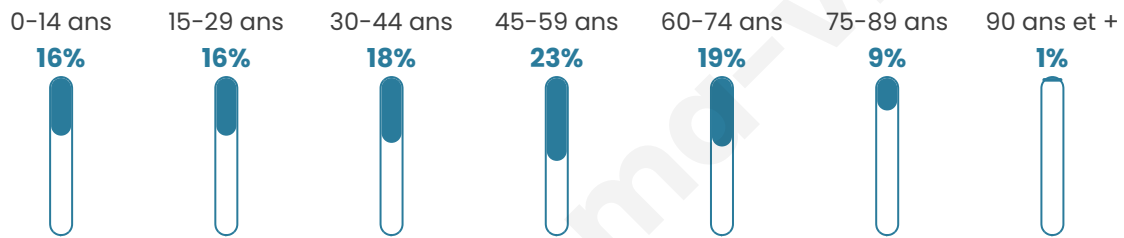

Age moyen

43 ans

Pop active

51.5%

Taux chômage

5.9%

Pop densité

147 h/km²

Revenu moyen

26 290 €/an

Evolution du nombre d'habitants

Sources : Institut national de la statistique et des études économiques (insee) selon Les dernières parutions officielles de 2024 portant sur les années 2020, 2021 et 2022.

Tranche d'âge

Activité professionnelle

Niveau de diplôme

Composition des ménages

Profils électoraux

Premier tour

	Emmanuel MACRON	27.96 %
	Marine LE PEN	25.77 %
	Jean-Luc MÉLENCHON	15.32 %
	Éric ZEMMOUR	8.76 %
	Yannick JADOT	7.16 %
	Valérie PÉCRESE	4.98 %
	Jean LASSALLE	3.18 %
	Nicolas DUPONT- AIGNAN	3.18 %
	Fabien ROUSSEL	1.59 %
	Anne HIDALGO	1.29 %
	Philippe POUTOU	0.60 %
	Nathalie ARTHAUD	0.20 %

1 307 inscrits

Participation : 78.81%

Votes blancs : 1.65%

Votes nuls : 0.78%

Second tour

	Emmanuel MACRON	53,59 %
	Marine LE PEN	46,41 %

1 308 inscrits

Participation : 79.28%