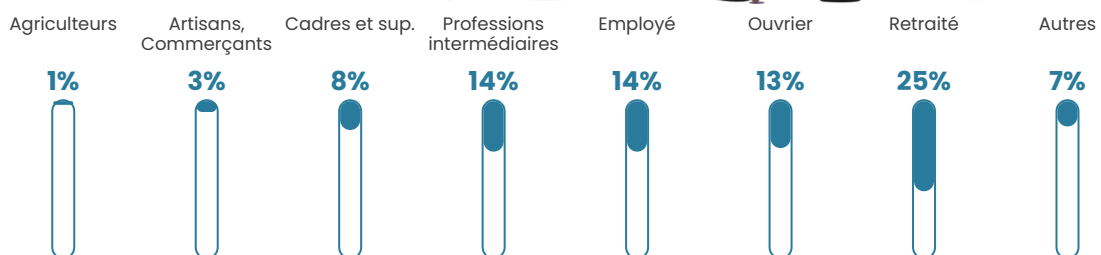

Revenu moyen

26 290 €/an

Evolution du nombre d'habitants

Sources : Institut national de la statistique et des études économiques (insee) selon Les dernières parutions officielles de 2024 portant sur les années 2020, 2021 et 2022.

Tranche d'âge

Activité professionnelle

Niveau de diplôme

Composition des ménages

Profils électoraux

Premier tour

	Emmanuel MACRON	27.96 %
	Marine LE PEN	25.77 %
	Jean-Luc MÉLENCHON	15.32 %
	Éric ZEMMOUR	8.76 %
	Yannick JADOT	7.16 %
	Valérie PÉCRESE	4.98 %
	Jean LASSALLE	3.18 %
	Nicolas DUPONT- AIGNAN	3.18 %
	Fabien ROUSSEL	1.59 %
	Anne HIDALGO	1.29 %
	Philippe POUTOU	0.60 %
	Nathalie ARTHAUD	0.20 %