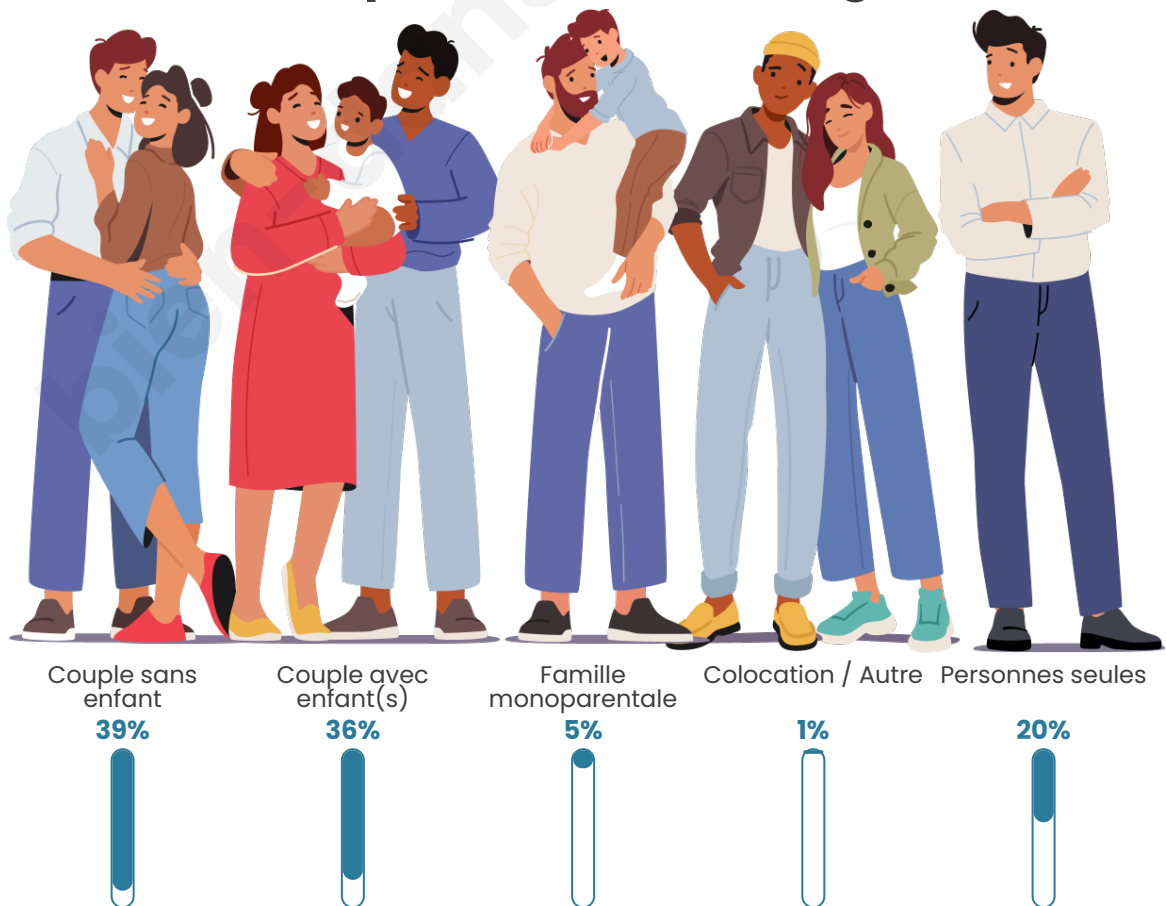

Tranche d'âge

Activité professionnelle

Niveau de diplôme

Composition des ménages

Profils électoraux

Premier tour

	Emmanuel MACRON	27.96 %
	Marine LE PEN	25.77 %
	Jean-Luc MÉLENCHON	15.32 %
	Éric ZEMMOUR	8.76 %
	Yannick JADOT	7.16 %
	Valérie PÉCRESE	4.98 %
	Jean LASSALLE	3.18 %
	Nicolas DUPONT- AIGNAN	3.18 %
	Fabien ROUSSEL	1.59 %
	Anne HIDALGO	1.29 %
	Philippe POUTOU	0.60 %
	Nathalie ARTHAUD	0.20 %