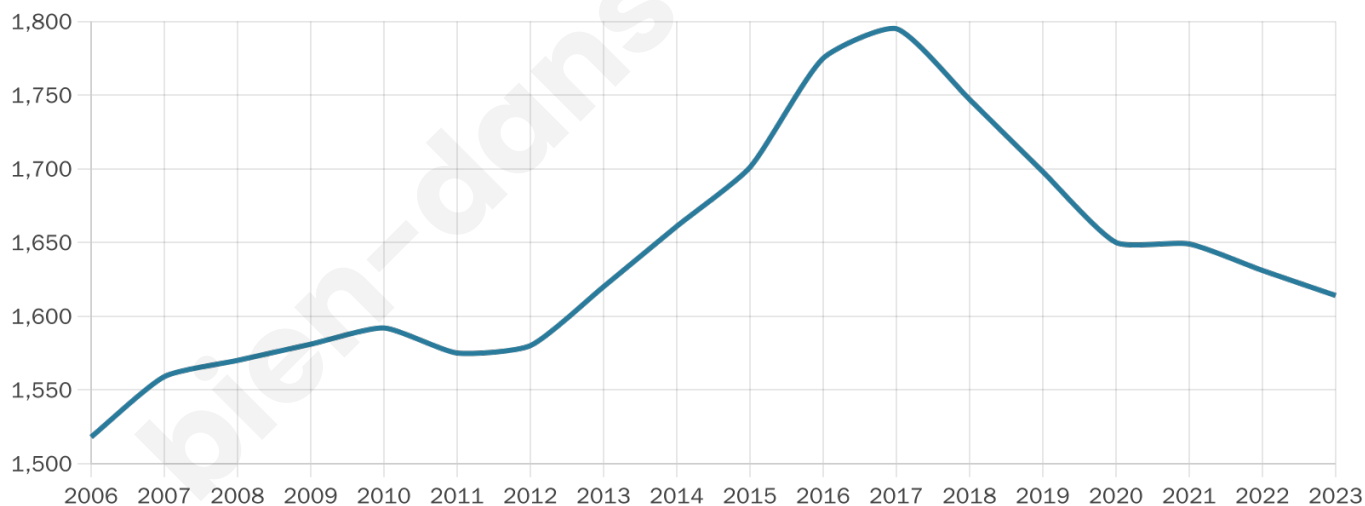

Age moyen

43 ans

Pop active

51.5%

Taux chômage

5.9%

Pop densité

147 h/km²

Revenu moyen

26 290 €/an

Evolution du nombre d'habitants

Sources : Institut national de la statistique et des études économiques (insee) selon Les dernières parutions officielles de 2024 portant sur les années 2020, 2021 et 2022.