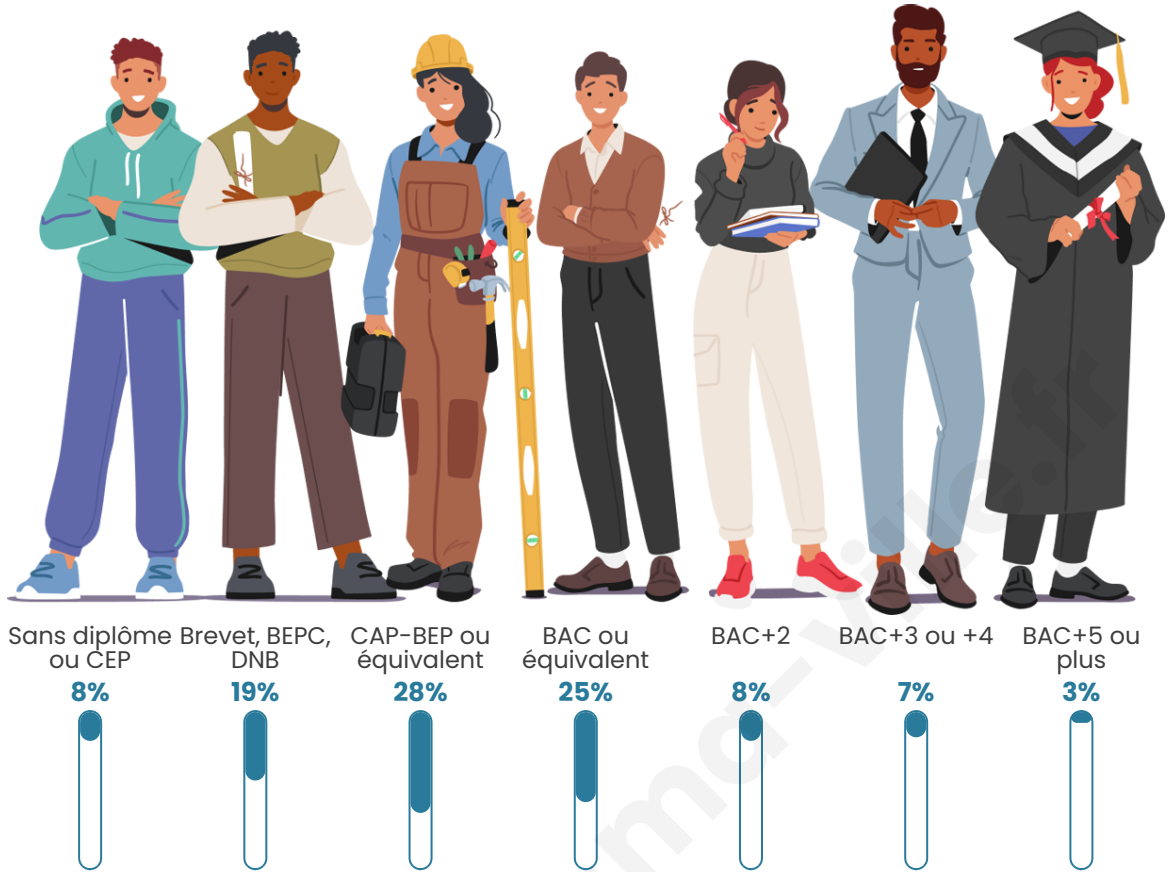

Niveau de diplôme