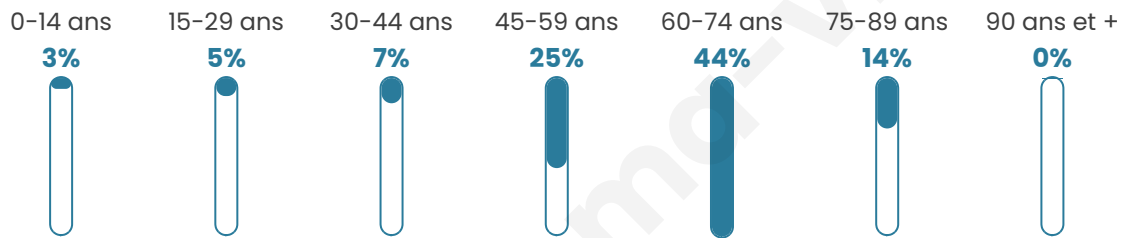

Nombre d'habitants

103

Age moyen

59 ans

Pop active

33%

Taux chômage

2.3%

Pop densité

3 h/km²

Revenu moyen

NC

Evolution du nombre d'habitants

Sources : Institut national de la statistique et des études économiques (insee) selon Les dernières parutions officielles de 2024 portant sur les années 2020, 2021 et 2022.

Tranche d'âge

Activité professionnelle

Niveau de diplôme

Composition des ménages

Profils électoraux

Premier tour

	Emmanuel MACRON	29.17 %
	Marine LE PEN	22.92 %
	Jean-Luc MÉLENCHON	18.75 %
	Jean LASSALLE	10.42 %
	Éric ZEMMOUR	8.33 %
	Nicolas DUPONT- AIGNAN	4.17 %
	Valérie PÉCRESSE	3.13 %
	Yannick JADOT	2.08 %
	Anne HIDALGO	1.04 %
	Nathalie ARTHAUD	0.00 %
	Fabien ROUSSEL	0.00 %
	Philippe POUTOU	0.00 %