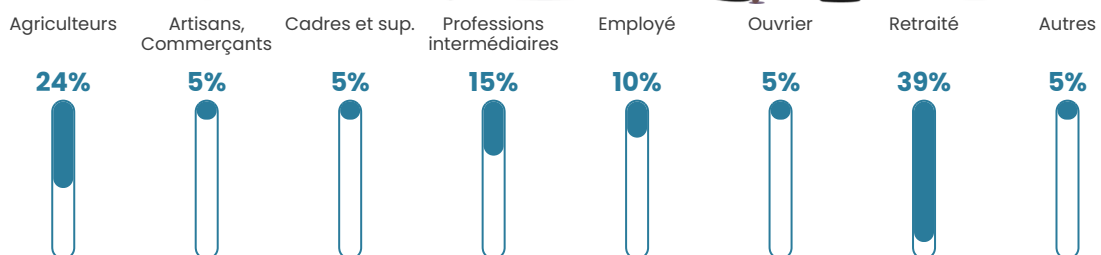

Nombre d'habitants

103

Age moyen

59 ans

Pop active

33%

Taux chômage

2.3%

Pop densité

3 h/km²

Revenu moyen

NC

Evolution du nombre d'habitants

Sources : Institut national de la statistique et des études économiques (insee) selon Les dernières parutions officielles de 2024 portant sur les années 2020, 2021 et 2022.

Tranche d'âge

Activité professionnelle

Niveau de diplôme

Composition des ménages

Profils électoraux

Premier tour

	Emmanuel MACRON	29.17 %
	Marine LE PEN	22.92 %
	Jean-Luc MÉLENCHON	18.75 %
	Jean LASSALLE	10.42 %
	Éric ZEMMOUR	8.33 %
	Nicolas DUPONT- AIGNAN	4.17 %
	Valérie PÉCRESSE	3.13 %
	Yannick JADOT	2.08 %
	Anne HIDALGO	1.04 %
	Nathalie ARTHAUD	0.00 %
	Fabien ROUSSEL	0.00 %
	Philippe POUTOU	0.00 %