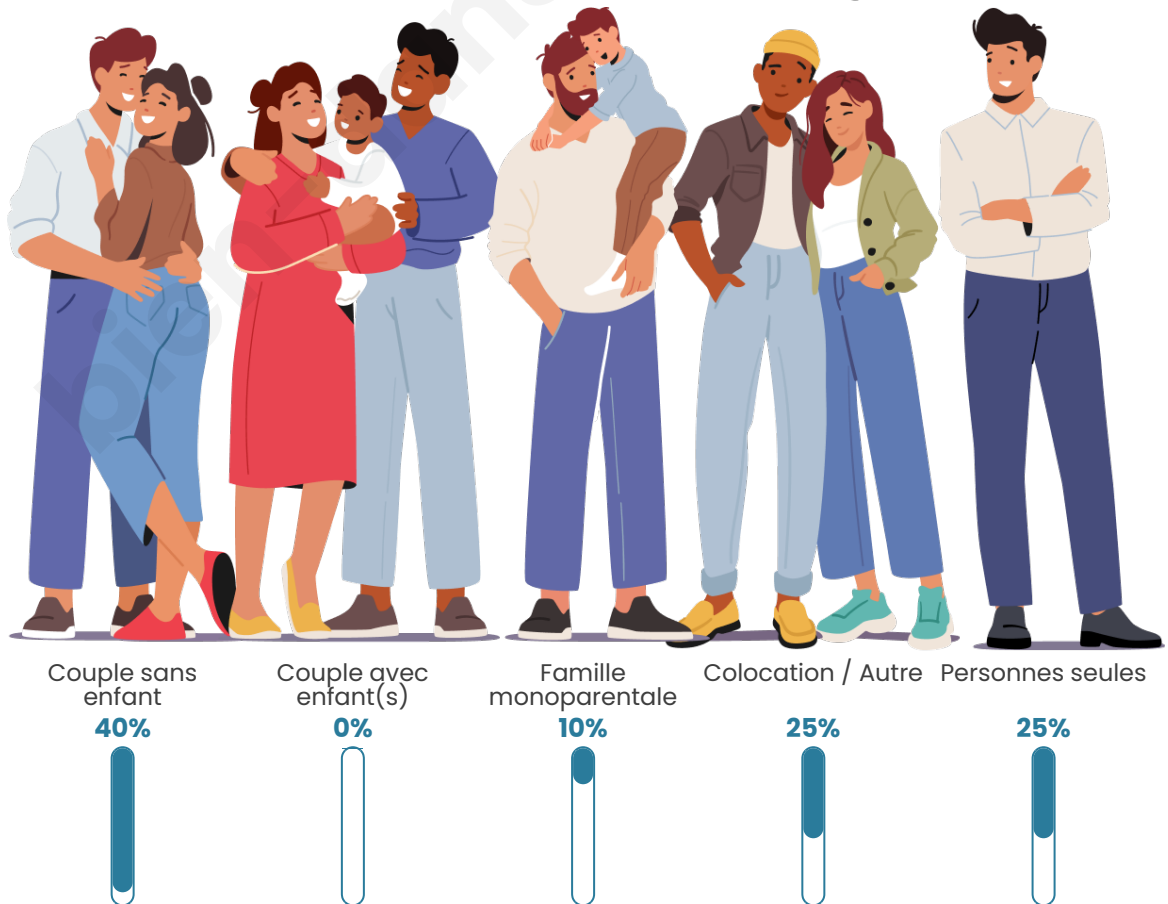

Nombre d'habitants

103

Age moyen

59 ans

Pop active

33%

Taux chômage

2.3%

Tranche d'âge

Activité professionnelle

Niveau de diplôme

Composition des ménages

Profils électoraux

Premier tour

	Emmanuel MACRON	29.17 %
	Marine LE PEN	22.92 %
	Jean-Luc MÉLENCHON	18.75 %
	Jean LASSALLE	10.42 %
	Éric ZEMMOUR	8.33 %
	Nicolas DUPONT- AIGNAN	4.17 %
	Valérie PÉCRESSE	3.13 %
	Yannick JADOT	2.08 %
	Anne HIDALGO	1.04 %
	Nathalie ARTHAUD	0.00 %
	Fabien ROUSSEL	0.00 %
	Philippe POUTOU	0.00 %