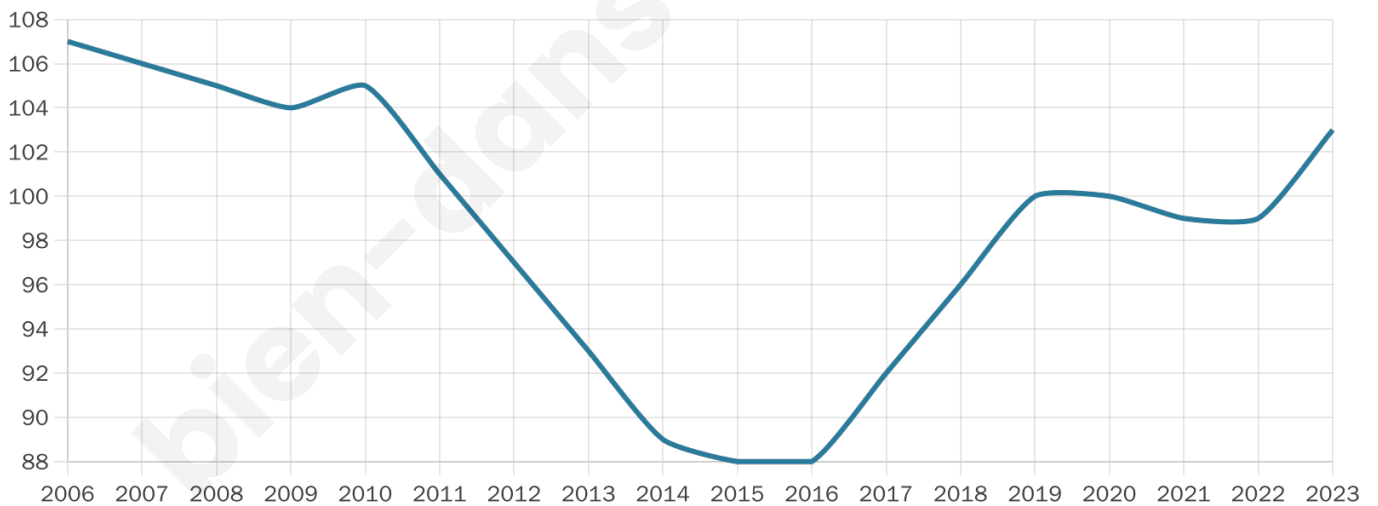

Nombre d'habitants

103

Age moyen

59 ans

Pop active

33%

Taux chômage

2.3%

Pop densité

3 h/km²

Revenu moyen

NC

Evolution du nombre d'habitants

Sources : Institut national de la statistique et des études économiques (insee) selon Les dernières parutions officielles de 2024 portant sur les années 2020, 2021 et 2022.

Tranche d'âge

Activité professionnelle

Niveau de diplôme

Composition des ménages

Profils électoraux

Premier tour

	Emmanuel MACRON	29.17 %
	Marine LE PEN	22.92 %
	Jean-Luc MÉLENCHON	18.75 %
	Jean LASSALLE	10.42 %
	Éric ZEMMOUR	8.33 %
	Nicolas DUPONT- AIGNAN	4.17 %
	Valérie PÉCRESSE	3.13 %
	Yannick JADOT	2.08 %
	Anne HIDALGO	1.04 %
	Nathalie ARTHAUD	0.00 %
	Fabien ROUSSEL	0.00 %
	Philippe POUTOU	0.00 %