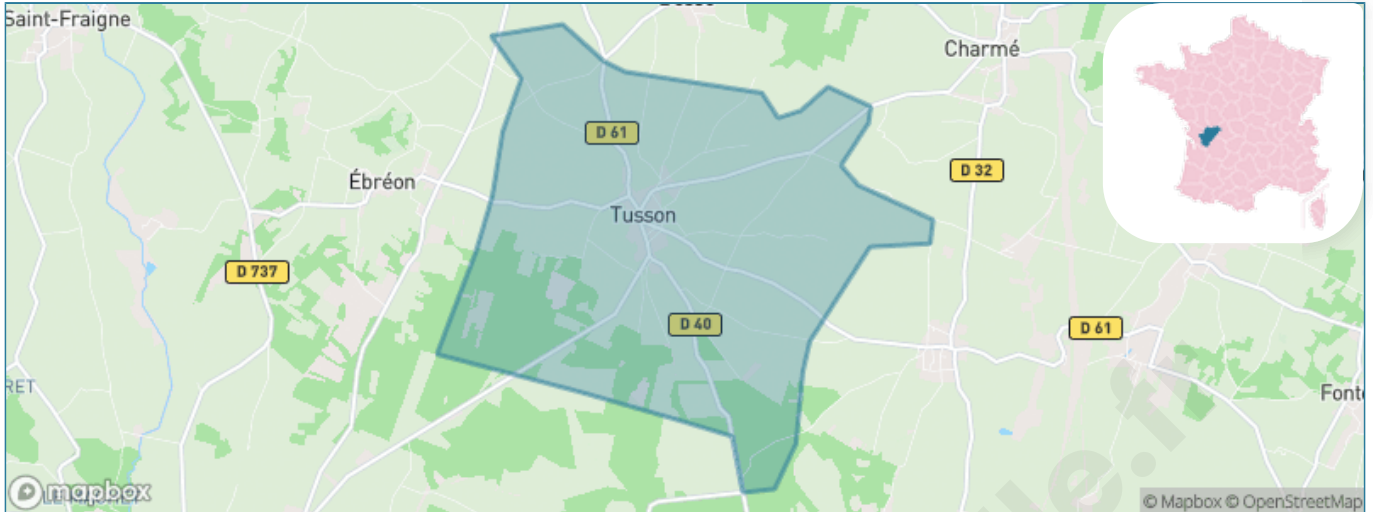

Version web

Ville de Tusson

Présenté par

BIEN dans
ma **VILLE** 

Sommaire

Situation géographique	3
Statistiques sur la population	4
Evolution du nombre d'habitants	4
Tranche d'âge	5
0-14 ans	5
15-29 ans	5
30-44 ans	5
45-59 ans	5
60-74 ans	5
75-89 ans	5
90 ans et +	5
Activité professionnelle	5
Agriculteurs	5
Artisans, Commerçants	5
Cadres et sup.	5
Professions intermédiaires	5
Employé	5
Ouvrier	5
Retraité	5
Autres	5
Niveau de diplôme	6
Sans diplôme ou CEP	6
Brevet, BEPC, DNB	6
CAP-BEP ou équivalent	6
BAC ou équivalent	6
BAC+2	6
BAC+3 ou +4	6
BAC+5 ou plus	6
Composition des ménages	6
Couple sans enfant	6
Couple avec enfant(s)	6
Famille monoparentale	6
Colocation / Autre	6
Personnes seules	6
Profils électoraux	7
Premier tour	7
Sécurité	8
Evolution du nombre d'infractions	8
Pour comparer	9
Services à la population	10
Commerce	10
Éducation	10
Villes autour de Tusson	11

Situation géographique

i Informations clés

- **Région** : Nouvelle-Aquitaine
- **Département** : Charente
- **Code postal** : 16140
- **Superficie** : 14 km²

Statistiques sur la population

Nombre d'habitants