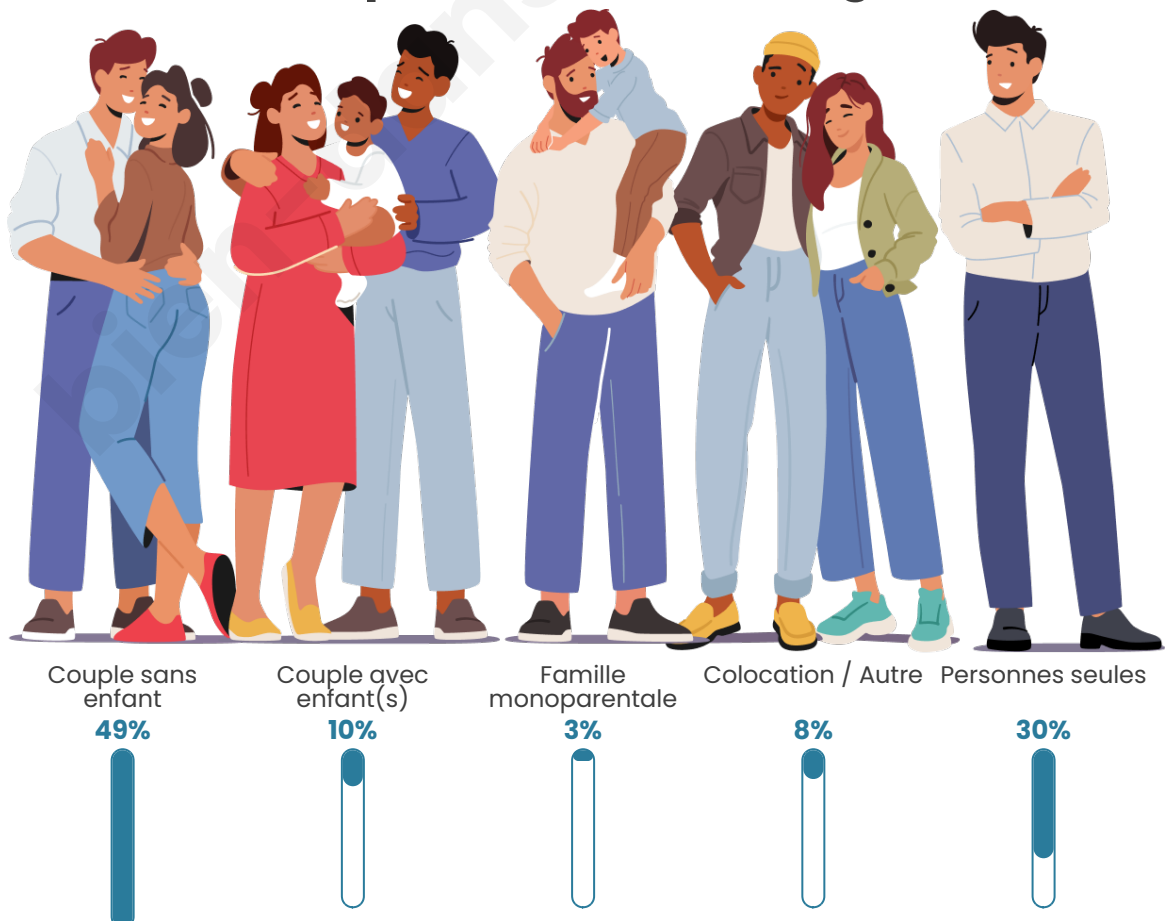

Tranche d'âge

Activité professionnelle

Niveau de diplôme

Composition des ménages

Profils électoraux

Premier tour

	Emmanuel MACRON	25.93 %
	Marine LE PEN	24.07 %
	Jean-Luc MÉLENCHON	17.90 %
	Éric ZEMMOUR	7.41 %
	Jean LASSALLE	6.79 %
	Yannick JADOT	5.56 %
	Valérie PÉCRESE	4.94 %
	Fabien ROUSSEL	2.47 %
	Nathalie ARTHAUD	1.23 %
	Anne HIDALGO	1.23 %
	Philippe POUTOU	1.23 %
	Nicolas DUPONT- AIGNAN	1.23 %