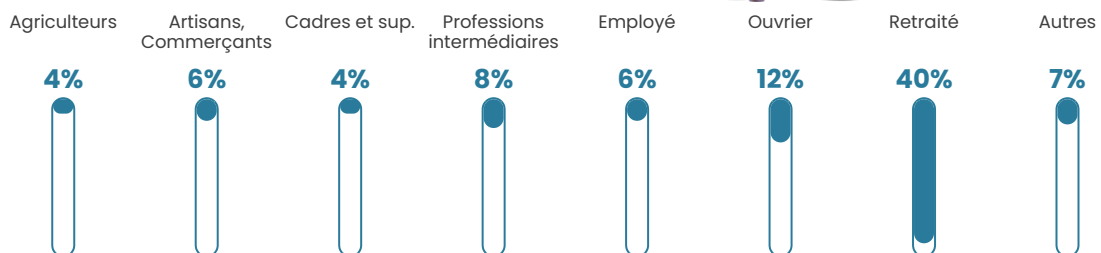

17 h/km²

Revenu moyen

20 590 €/an

Evolution du nombre d'habitants

Sources : Institut national de la statistique et des études économiques (insee) selon Les dernières parutions officielles de 2024 portant sur les années 2020, 2021 et 2022.

Tranche d'âge

Activité professionnelle

Niveau de diplôme

Composition des ménages

Profils électoraux

Premier tour

	Emmanuel MACRON	25.93 %
	Marine LE PEN	24.07 %
	Jean-Luc MÉLENCHON	17.90 %
	Éric ZEMMOUR	7.41 %
	Jean LASSALLE	6.79 %
	Yannick JADOT	5.56 %
	Valérie PÉCRESE	4.94 %
	Fabien ROUSSEL	2.47 %
	Nathalie ARTHAUD	1.23 %
	Anne HIDALGO	1.23 %
	Philippe POUTOU	1.23 %
	Nicolas DUPONT- AIGNAN	1.23 %