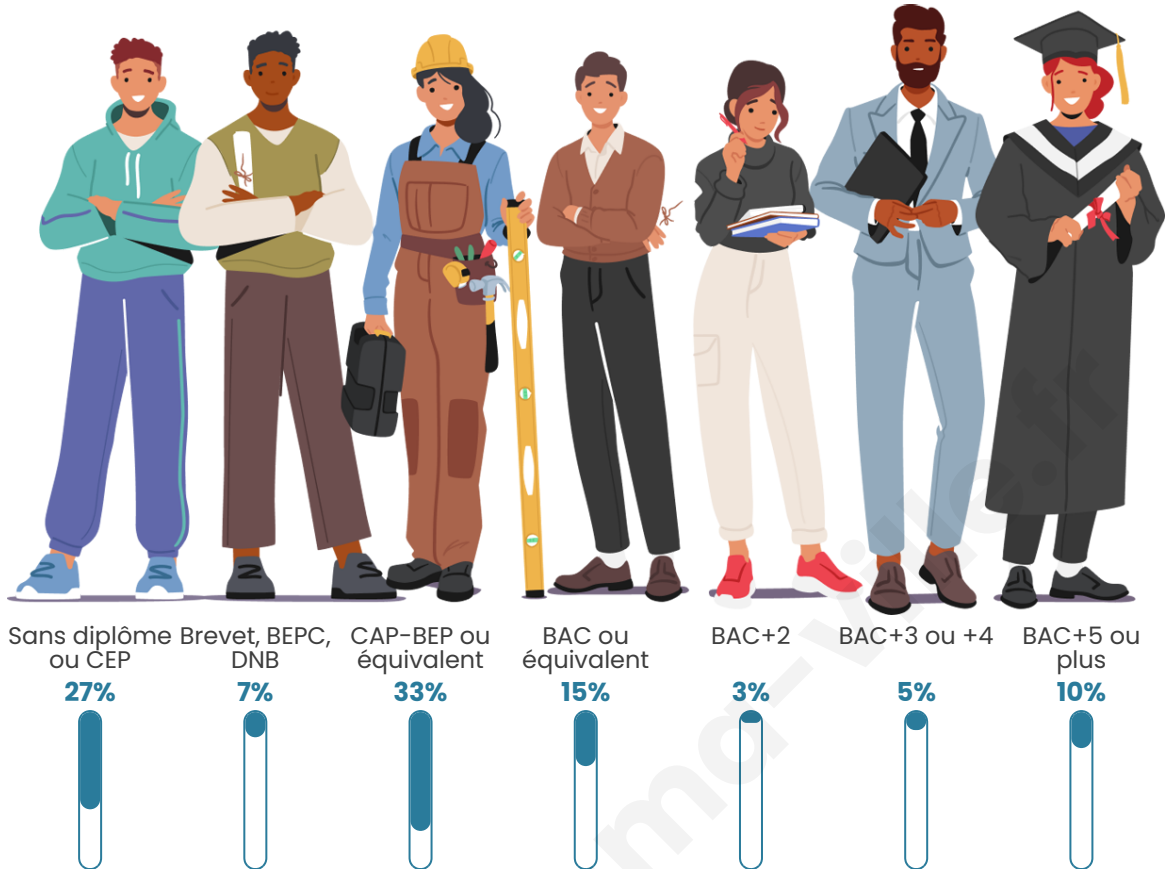

240

Age moyen

55 ans

Pop active

35.4%

Taux chômage

6.6%

Pop densité

Tranche d'âge

Activité professionnelle

Niveau de diplôme

Composition des ménages

Profils électoraux

Premier tour

	Emmanuel MACRON	25.93 %
	Marine LE PEN	24.07 %
	Jean-Luc MÉLENCHON	17.90 %
	Éric ZEMMOUR	7.41 %
	Jean LASSALLE	6.79 %
	Yannick JADOT	5.56 %
	Valérie PÉCRESE	4.94 %
	Fabien ROUSSEL	2.47 %
	Nathalie ARTHAUD	1.23 %
	Anne HIDALGO	1.23 %
	Philippe POUTOU	1.23 %
	Nicolas DUPONT- AIGNAN	1.23 %