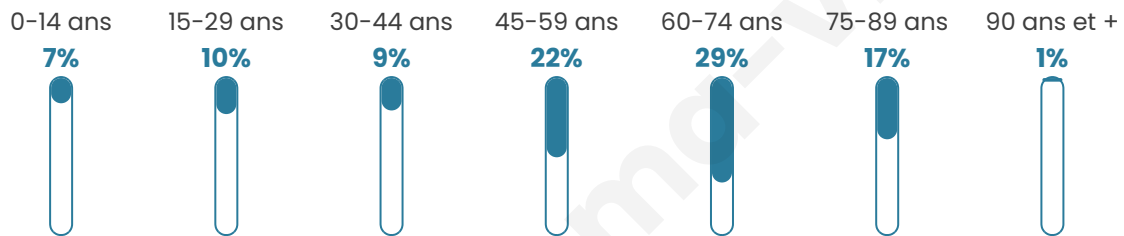

240

Age moyen

55 ans

Pop active

35.4%

Taux chômage

6.6%

Pop densité

17 h/km²

Revenu moyen

20 590 €/an

Evolution du nombre d'habitants

Sources : Institut national de la statistique et des études économiques (insee) selon Les dernières parutions officielles de 2024 portant sur les années 2020, 2021 et 2022.

Tranche d'âge

Activité professionnelle

Niveau de diplôme

Composition des ménages

Profils électoraux

Premier tour

	Emmanuel MACRON	25.93 %
	Marine LE PEN	24.07 %
	Jean-Luc MÉLENCHON	17.90 %
	Éric ZEMMOUR	7.41 %
	Jean LASSALLE	6.79 %
	Yannick JADOT	5.56 %
	Valérie PÉCRESE	4.94 %
	Fabien ROUSSEL	2.47 %
	Nathalie ARTHAUD	1.23 %
	Anne HIDALGO	1.23 %
	Philippe POUTOU	1.23 %
	Nicolas DUPONT- AIGNAN	1.23 %

199 inscrits

Participation : 83.42%
Votes blancs : 1.81%
Votes nuls : 0.60%

Second tour

	Emmanuel MACRON	55,7 %
	Marine LE PEN	44,3 %

198 inscrits

Participation : 81.82%
Votes blancs : 7.41%
Votes nuls : 0.62%