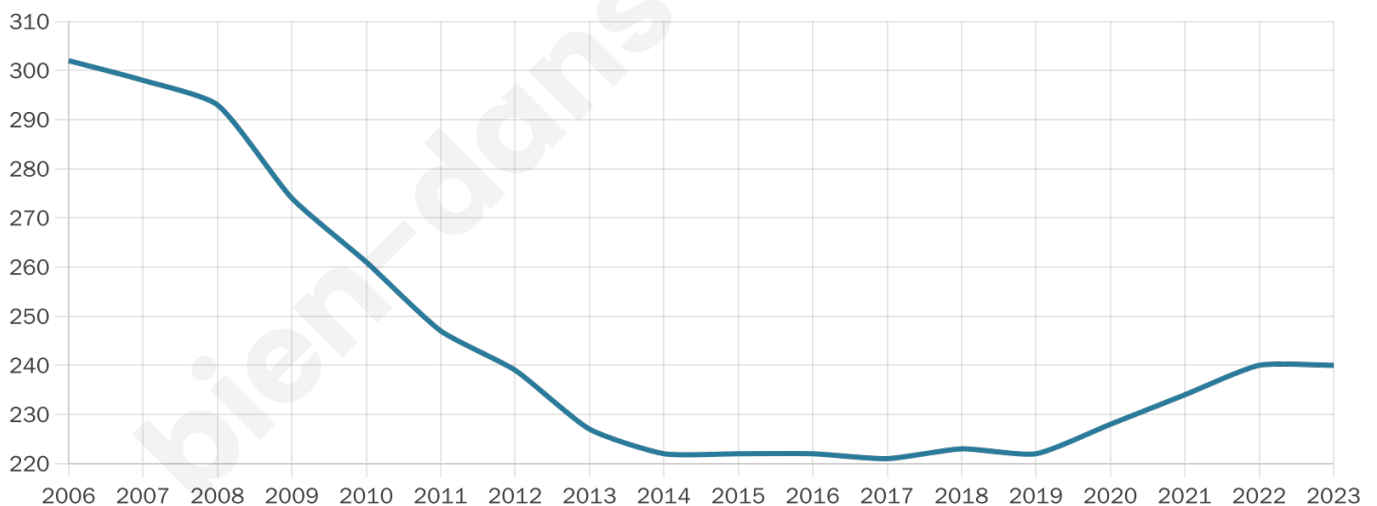

240

Age moyen

55 ans

Pop active

35.4%

Taux chômage

6.6%

Pop densité

17 h/km²

Revenu moyen

20 590 €/an

Evolution du nombre d'habitants

Sources : Institut national de la statistique et des études économiques (insee) selon Les dernières parutions officielles de 2024 portant sur les années 2020, 2021 et 2022.