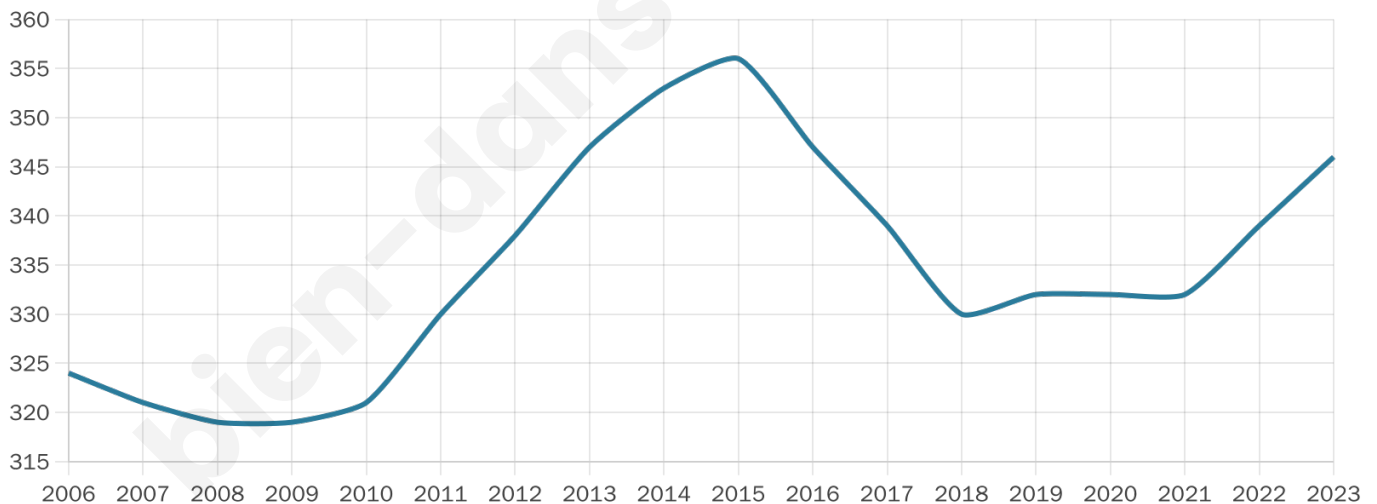

346

Age moyen

51 ans

Pop active

37%

Taux chômage

9.4%

Pop densité

20 h/km²

Revenu moyen

19 310 €/an

Evolution du nombre d'habitants

Sources : Institut national de la statistique et des études économiques (insee) selon Les dernières parutions officielles de 2024 portant sur les années 2020, 2021 et 2022.