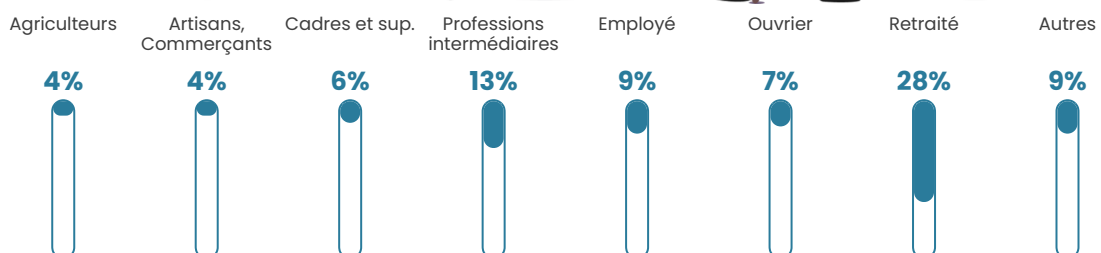

20 h/km²

Revenu moyen

19 310 €/an

Evolution du nombre d'habitants

Sources : Institut national de la statistique et des études économiques (insee) selon Les dernières parutions officielles de 2024 portant sur les années 2020, 2021 et 2022.

Tranche d'âge

Activité professionnelle

Niveau de diplôme

Composition des ménages

Profils électoraux

Premier tour

	Jean-Luc MÉLENCHON	25.45 %
	Emmanuel MACRON	23.18 %
	Marine LE PEN	19.55 %
	Éric ZEMMOUR	11.36 %
	Yannick JADOT	6.82 %
	Jean LASSALLE	5.91 %
	Nicolas DUPONT- AIGNAN	4.09 %
	Fabien ROUSSEL	1.82 %
	Valérie PÉCRESE	0.91 %
	Nathalie ARTHAUD	0.45 %
	Philippe POUTOU	0.45 %
	Anne HIDALGO	0.00 %