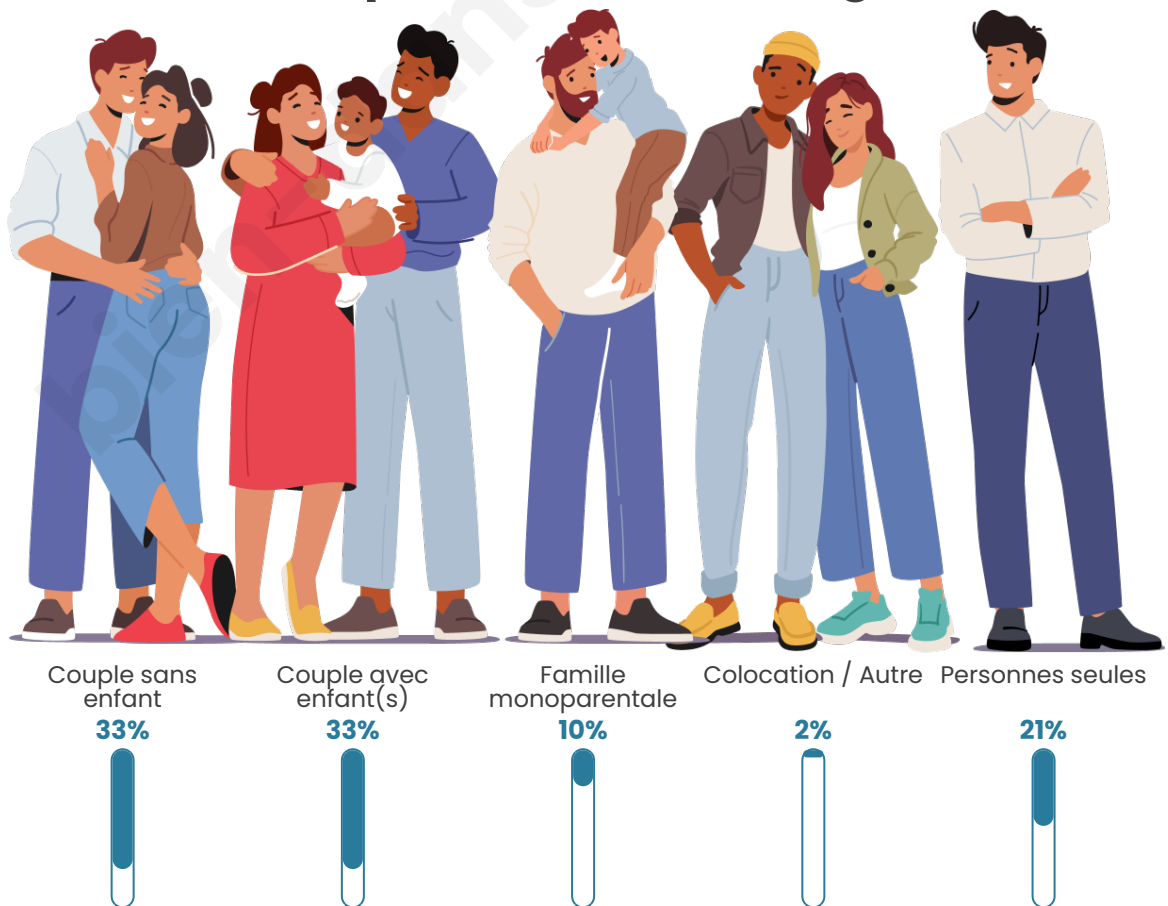

Tranche d'âge

Activité professionnelle

Niveau de diplôme

Composition des ménages

Profils électoraux

Premier tour

	Jean-Luc MÉLENCHON	25.45 %
	Emmanuel MACRON	23.18 %
	Marine LE PEN	19.55 %
	Éric ZEMMOUR	11.36 %
	Yannick JADOT	6.82 %
	Jean LASSALLE	5.91 %
	Nicolas DUPONT- AIGNAN	4.09 %
	Fabien ROUSSEL	1.82 %
	Valérie PÉCRESE	0.91 %
	Nathalie ARTHAUD	0.45 %
	Philippe POUTOU	0.45 %
	Anne HIDALGO	0.00 %