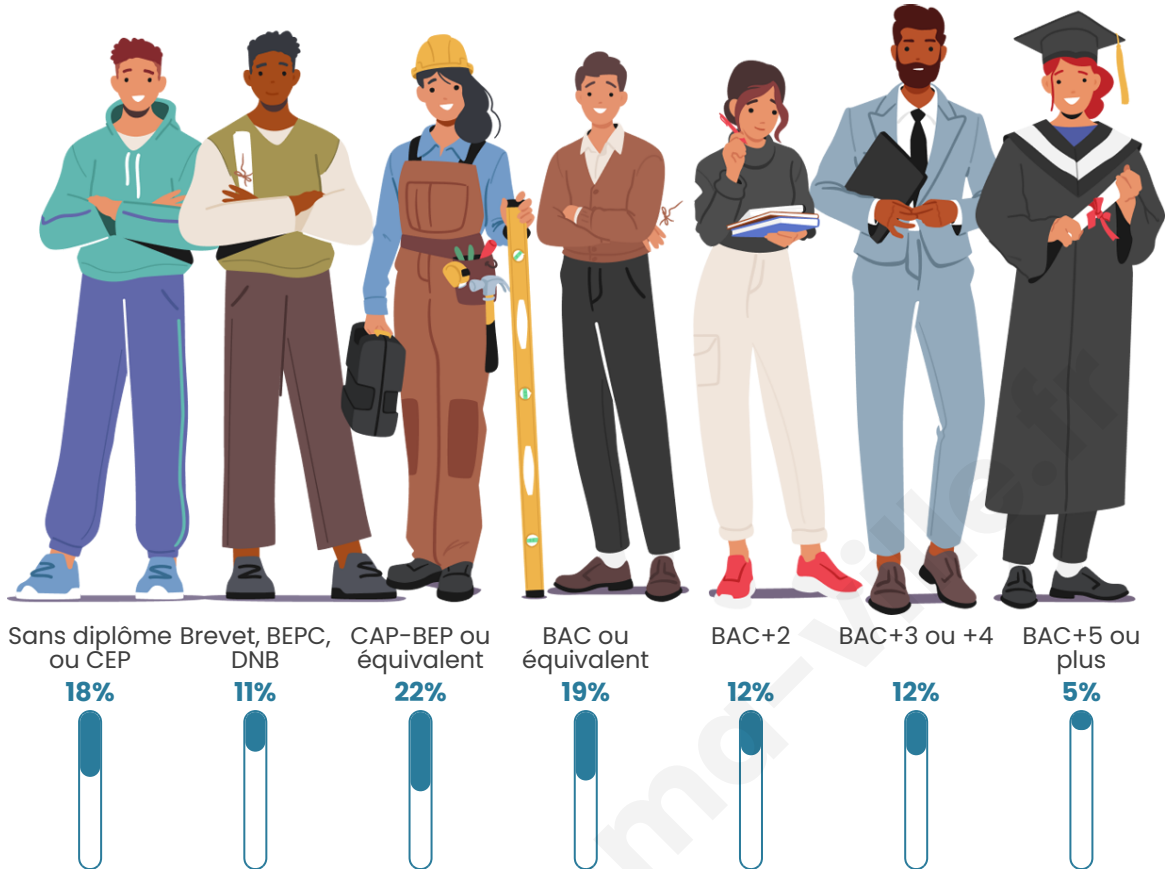

346

Age moyen

51 ans

Pop active

37%

Taux chômage

9.4%

Pop densité

Tranche d'âge

Activité professionnelle

Niveau de diplôme

Composition des ménages

Profils électoraux

Premier tour

	Jean-Luc MÉLENCHON	25.45 %
	Emmanuel MACRON	23.18 %
	Marine LE PEN	19.55 %
	Éric ZEMMOUR	11.36 %
	Yannick JADOT	6.82 %
	Jean LASSALLE	5.91 %
	Nicolas DUPONT- AIGNAN	4.09 %
	Fabien ROUSSEL	1.82 %
	Valérie PÉCRESE	0.91 %
	Nathalie ARTHAUD	0.45 %
	Philippe POUTOU	0.45 %
	Anne HIDALGO	0.00 %