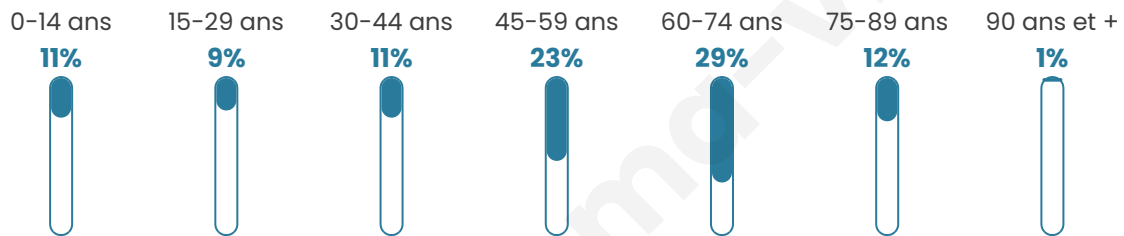

346

Age moyen

51 ans

Pop active

37%

Taux chômage

9.4%

Pop densité

20 h/km²

Revenu moyen

19 310 €/an

Evolution du nombre d'habitants

Sources : Institut national de la statistique et des études économiques (insee) selon Les dernières parutions officielles de 2024 portant sur les années 2020, 2021 et 2022.

Tranche d'âge

Activité professionnelle

Niveau de diplôme

Composition des ménages

Profils électoraux

Premier tour

	Jean-Luc MÉLENCHON	25.45 %
	Emmanuel MACRON	23.18 %
	Marine LE PEN	19.55 %
	Éric ZEMMOUR	11.36 %
	Yannick JADOT	6.82 %
	Jean LASSALLE	5.91 %
	Nicolas DUPONT- AIGNAN	4.09 %
	Fabien ROUSSEL	1.82 %
	Valérie PÉCRESE	0.91 %
	Nathalie ARTHAUD	0.45 %
	Philippe POUTOU	0.45 %
	Anne HIDALGO	0.00 %

263 inscrits

Participation : 86.69%

Votes blancs : 2.63%

Votes nuls : 0.88%

Second tour

	Emmanuel MACRON	55,91 %
	Marine LE PEN	44,09 %

263 inscrits

Participation : 83.65%