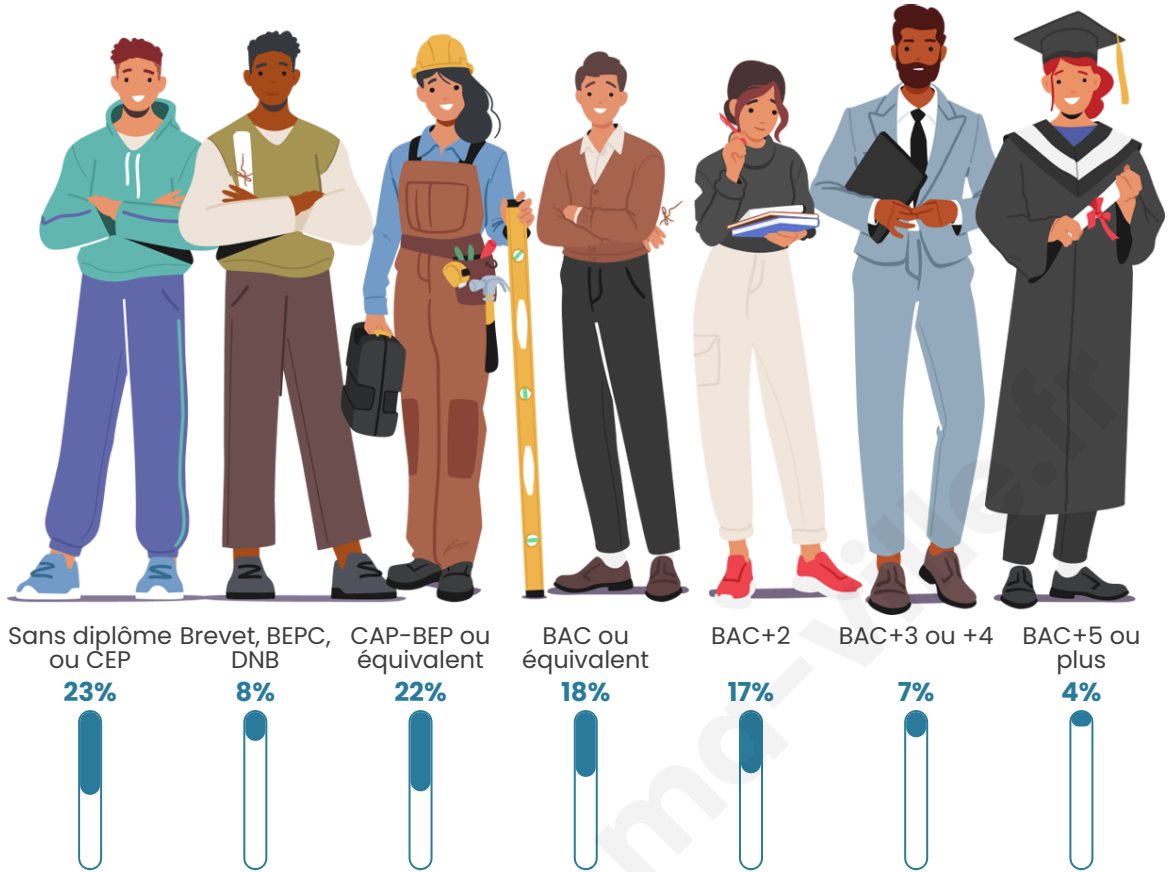

Nombre d'habitants

345

Age moyen

54 ans

Pop active

40.9%

Taux chômage

3.5%

Pop densité

18 h/km²

Revenu moyen

20 960 €/an

Evolution du nombre d'habitants

Sources : Institut national de la statistique et des études économiques (insee) selon Les dernières parutions officielles de 2024 portant sur les années 2020, 2021 et 2022.

Tranche d'âge

Activité professionnelle

Niveau de diplôme

Composition des ménages

Profils électoraux

Premier tour

	Emmanuel MACRON	23.21 %
	Jean-Luc MÉLENCHON	22.02 %
	Marine LE PEN	20.83 %
	Yannick JADOT	7.74 %
	Éric ZEMMOUR	7.14 %
	Valérie PÉCRESE	7.14 %
	Jean LASSALLE	5.36 %
	Fabien ROUSSEL	3.57 %
	Anne HIDALGO	1.19 %
	Nicolas DUPONT- AIGNAN	1.19 %
	Philippe POUTOU	0.60 %
	Nathalie ARTHAUD	0.00 %