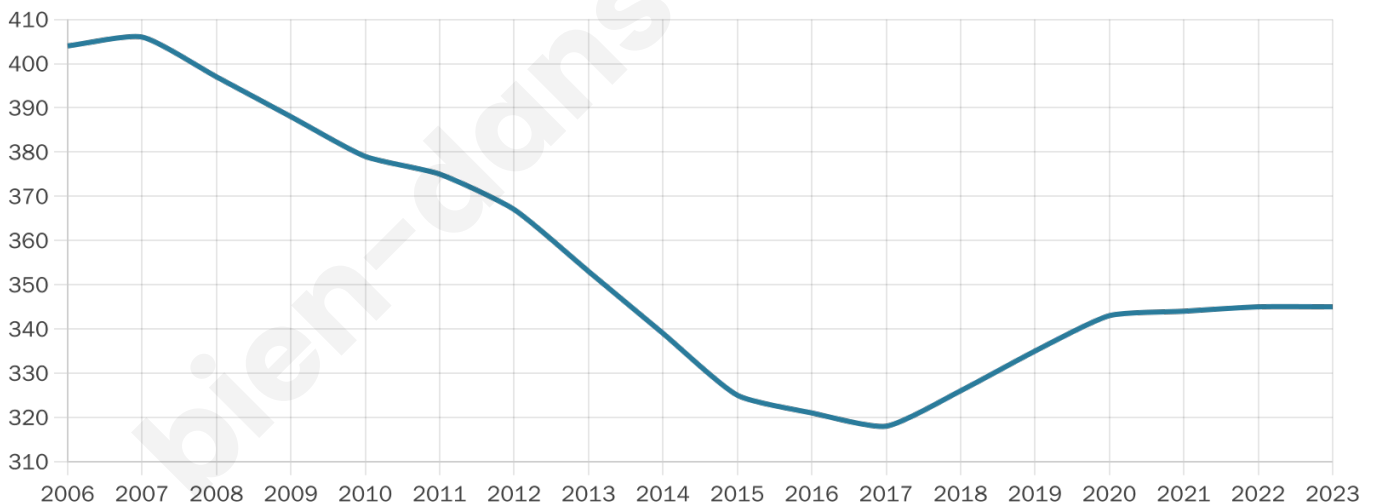

Nombre d'habitants

345

Age moyen

54 ans

Pop active

40.9%

Taux chômage

3.5%

Pop densité

18 h/km²

Revenu moyen

20 960 €/an

Evolution du nombre d'habitants

Sources : Institut national de la statistique et des études économiques (insee) selon Les dernières parutions officielles de 2024 portant sur les années 2020, 2021 et 2022.

Tranche d'âge

Activité professionnelle

Niveau de diplôme

Composition des ménages

Profils électoraux

Premier tour

	Emmanuel MACRON	23.21 %
	Jean-Luc MÉLENCHON	22.02 %
	Marine LE PEN	20.83 %
	Yannick JADOT	7.74 %
	Éric ZEMMOUR	7.14 %
	Valérie PÉCRESE	7.14 %
	Jean LASSALLE	5.36 %
	Fabien ROUSSEL	3.57 %
	Anne HIDALGO	1.19 %
	Nicolas DUPONT- AIGNAN	1.19 %
	Philippe POUTOU	0.60 %
	Nathalie ARTHAUD	0.00 %