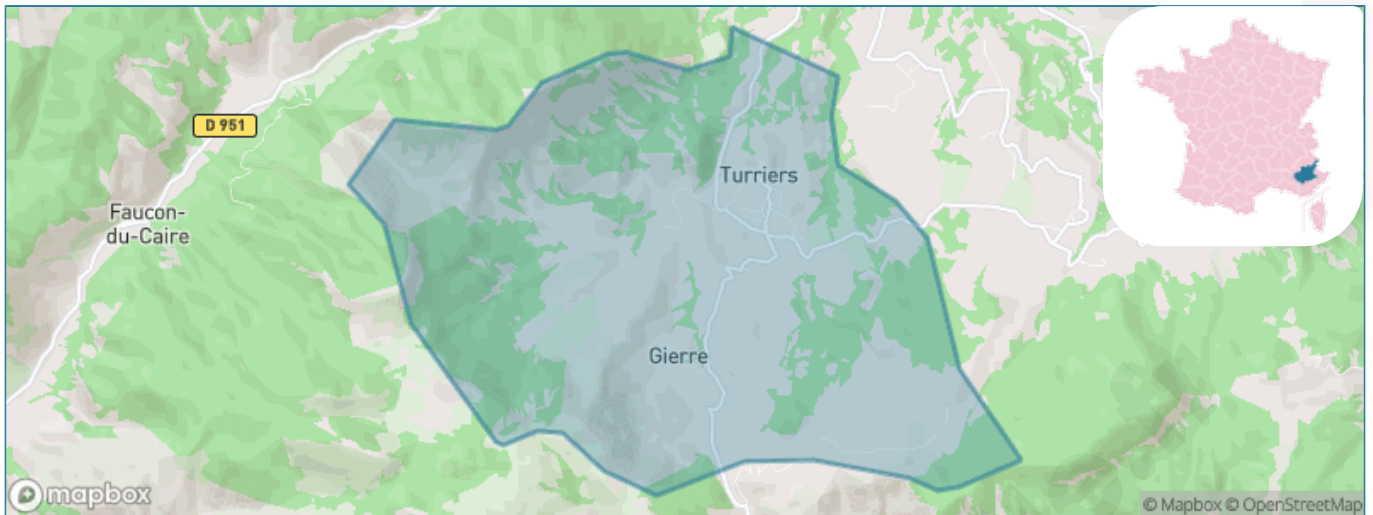

Version web

Ville de Turriers

Présenté par

BIEN dans
ma **VILLE** 

Sommaire

Situation géographique	3
Statistiques sur la population	4
Evolution du nombre d'habitants	4
Tranche d'âge	5
0-14 ans	5
15-29 ans	5
30-44 ans	5
45-59 ans	5
60-74 ans	5
75-89 ans	5
90 ans et +	5
Activité professionnelle	5
Agriculteurs	5
Artisans, Commerçants	5
Cadres et sup.	5
Professions intermédiaires	5
Employé	5
Ouvrier	5
Retraité	5
Autres	5
Niveau de diplôme	6
Sans diplôme ou CEP	6
Brevet, BEPC, DNB	6
CAP-BEP ou équivalent	6
BAC ou équivalent	6
BAC+2	6
BAC+3 ou +4	6
BAC+5 ou plus	6
Composition des ménages	6
Couple sans enfant	6
Couple avec enfant(s)	6
Famille monoparentale	6
Colocation / Autre	6
Personnes seules	6
Profils électoraux	7
Premier tour	7
Sécurité	8
Evolution du nombre d'infractions	8
Pour comparer	9
Services à la population	10
Commerce	10
Éducation	10
Villes autour de Turriers	11

Situation géographique

i Informations clés

- **Région** : Provence-Alpes-Côte d'Azur
- **Département** : Alpes-de-Haute-Provence
- **Code postal** : 04250
- **Superficie** : 19 km²

Statistiques sur la population