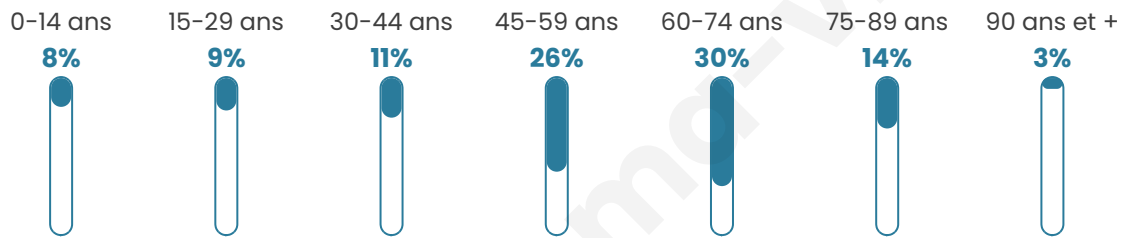

Nombre d'habitants

345

Age moyen

54 ans

Pop active

40.9%

Taux chômage

3.5%

Pop densité

18 h/km²

Revenu moyen

20 960 €/an

Evolution du nombre d'habitants

Sources : Institut national de la statistique et des études économiques (insee) selon Les dernières parutions officielles de 2024 portant sur les années 2020, 2021 et 2022.

Tranche d'âge

Activité professionnelle

Niveau de diplôme

Composition des ménages

Profils électoraux

Premier tour

	Emmanuel MACRON	23.21 %
	Jean-Luc MÉLENCHON	22.02 %
	Marine LE PEN	20.83 %
	Yannick JADOT	7.74 %
	Éric ZEMMOUR	7.14 %
	Valérie PÉCRESE	7.14 %
	Jean LASSALLE	5.36 %
	Fabien ROUSSEL	3.57 %
	Anne HIDALGO	1.19 %
	Nicolas DUPONT- AIGNAN	1.19 %
	Philippe POUTOU	0.60 %
	Nathalie ARTHAUD	0.00 %

231 inscrits

Participation : 74.03%

Votes blancs : 1.75%

Votes nuls : 0.00%

Second tour

	Emmanuel MACRON	58,57 %
	Marine LE PEN	41,43 %

231 inscrits

Participation : 70.56%