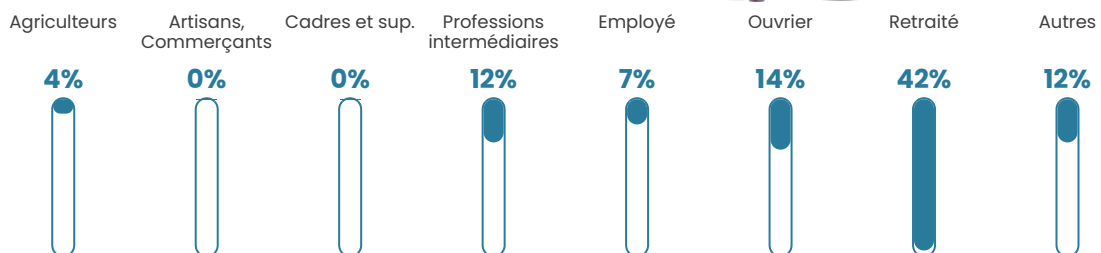

Pop densité

18 h/km²

Revenu moyen

20 960 €/an

Evolution du nombre d'habitants

Sources : Institut national de la statistique et des études économiques (insee) selon Les dernières parutions officielles de 2024 portant sur les années 2020, 2021 et 2022.

Tranche d'âge

Activité professionnelle

Niveau de diplôme

Composition des ménages

Profils électoraux

Premier tour

	Emmanuel MACRON	23.21 %
	Jean-Luc MÉLENCHON	22.02 %
	Marine LE PEN	20.83 %
	Yannick JADOT	7.74 %
	Éric ZEMMOUR	7.14 %
	Valérie PÉCRESE	7.14 %
	Jean LASSALLE	5.36 %
	Fabien ROUSSEL	3.57 %
	Anne HIDALGO	1.19 %
	Nicolas DUPONT- AIGNAN	1.19 %
	Philippe POUTOU	0.60 %
	Nathalie ARTHAUD	0.00 %