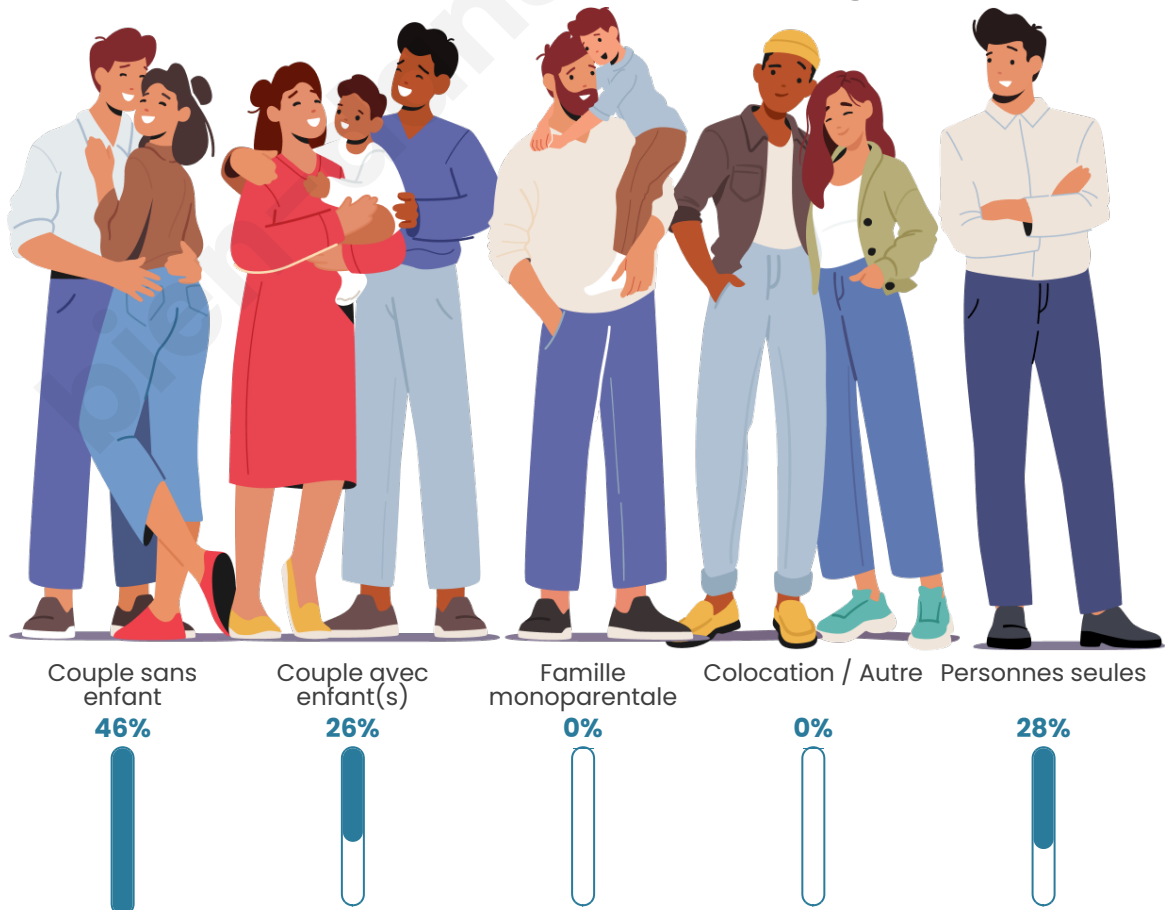

Nombre d'habitants

345

Age moyen

54 ans

Pop active

40.9%

Taux chômage

3.5%

Tranche d'âge

Activité professionnelle

Niveau de diplôme

Composition des ménages

Profils électoraux

Premier tour

	Emmanuel MACRON	23.21 %
	Jean-Luc MÉLENCHON	22.02 %
	Marine LE PEN	20.83 %
	Yannick JADOT	7.74 %
	Éric ZEMMOUR	7.14 %
	Valérie PÉCRESE	7.14 %
	Jean LASSALLE	5.36 %
	Fabien ROUSSEL	3.57 %
	Anne HIDALGO	1.19 %
	Nicolas DUPONT- AIGNAN	1.19 %
	Philippe POUTOU	0.60 %
	Nathalie ARTHAUD	0.00 %