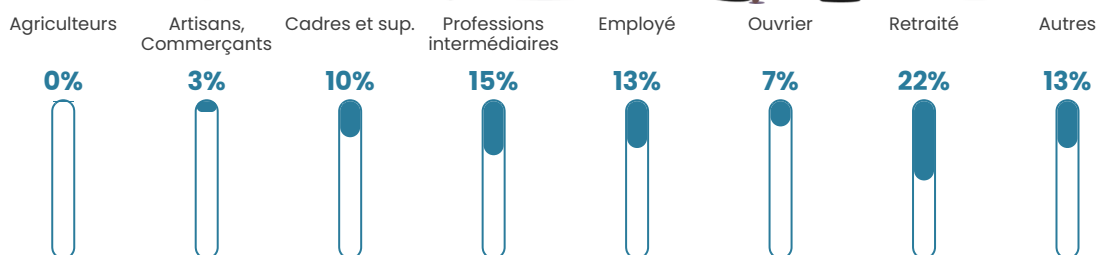

435 h/km²

Revenu moyen

29 600 €/an

Evolution du nombre d'habitants

Sources : Institut national de la statistique et des études économiques (insee) selon Les dernières parutions officielles de 2024 portant sur les années 2020, 2021 et 2022.

Tranche d'âge

Activité professionnelle

Niveau de diplôme

Composition des ménages

Profils électoraux

Premier tour

	Marine LE PEN	29.56 %
	Emmanuel MACRON	26.83 %
	Éric ZEMMOUR	16.49 %
	Jean-Luc MÉLENCHON	8.89 %
	Valérie PÉCRESE	6.74 %
	Yannick JADOT	3.37 %
	Jean LASSALLE	3.08 %
	Nicolas DUPONT-AIGNAN	2.85 %
	Fabien ROUSSEL	0.99 %
	Philippe POUTOU	0.46 %
	Nathalie ARTHAUD	0.41 %
	Anne HIDALGO	0.35 %