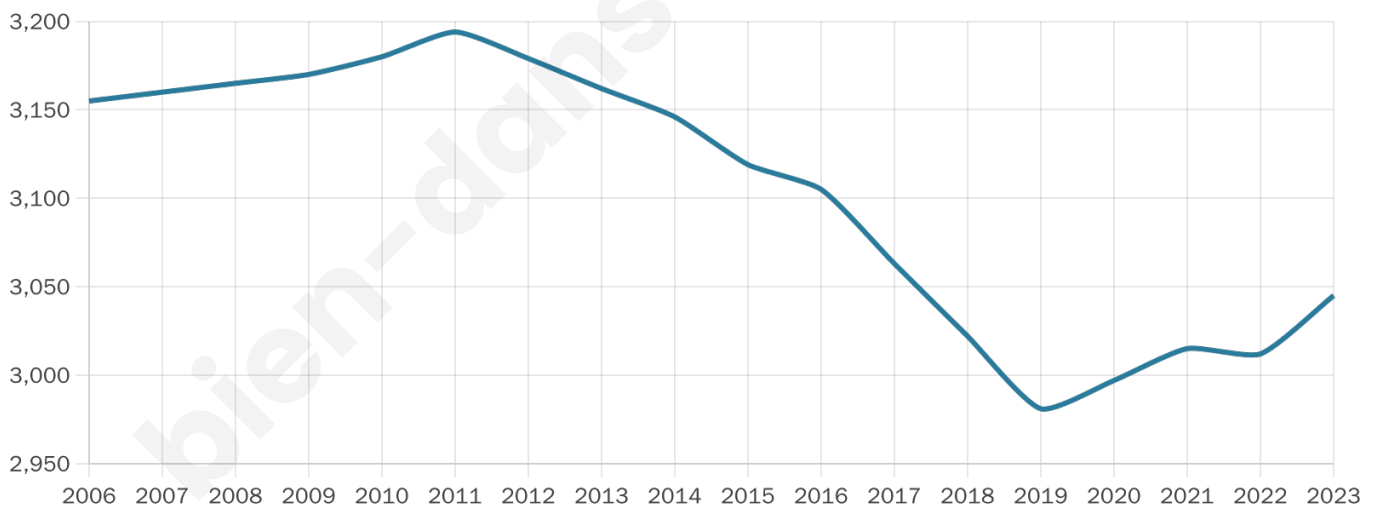

Version web

Ville de La Turbie

Présenté par

Sommaire

Situation géographique	3
Statistiques sur la population	4
Evolution du nombre d'habitants	4
Tranche d'âge	5
0-14 ans	5
15-29 ans	5
30-44 ans	5
45-59 ans	5
60-74 ans	5
75-89 ans	5
90 ans et +	5
Activité professionnelle	5
Agriculteurs	5
Artisans, Commerçants	5
Cadres et sup.	5
Professions intermédiaires	5
Employé	5
Ouvrier	5
Retraité	5
Autres	5
Niveau de diplôme	6
Sans diplôme ou CEP	6
Brevet, BEPC, DNB	6
CAP-BEP ou équivalent	6
BAC ou équivalent	6
BAC+2	6
BAC+3 ou +4	6
BAC+5 ou plus	6
Composition des ménages	6
Couple sans enfant	6
Couple avec enfant(s)	6
Famille monoparentale	6
Colocation / Autre	6
Personnes seules	6
Profil électoraux	7
Premier tour	7
Sécurité	8
Evolution du nombre d'infractions	8
Pour comparer	9
Services à la population	10
Commerce	10
Éducation	10
Villes autour de La Turbie	11
Avis sur la ville de La Turbie	12
Moyenne par critère	12
Villes autour de La Turbie	12
Répartition des avis par note	12
Répartition des avis par note	12

3 045

Age moyen

44 ans

Pop active

47.6%

Taux chômage

6.4%

Pop densité

435 h/km²

Revenu moyen

29 600 €/an

Evolution du nombre d'habitants

Sources : Institut national de la statistique et des études économiques (insee) selon Les dernières parutions officielles de 2024 portant sur les années 2020, 2021 et 2022.