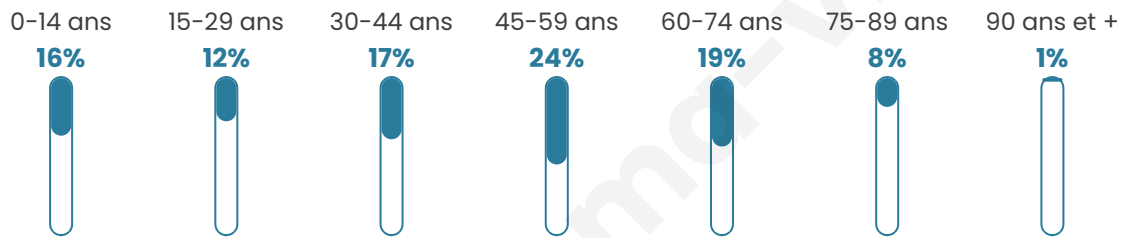

3 045

Age moyen

44 ans

Pop active

47.6%

Taux chômage

6.4%

Pop densité

435 h/km²

Revenu moyen

29 600 €/an

Evolution du nombre d'habitants

Sources : Institut national de la statistique et des études économiques (insee) selon Les dernières parutions officielles de 2024 portant sur les années 2020, 2021 et 2022.

Tranche d'âge

Activité professionnelle

Niveau de diplôme

Composition des ménages

Profils électoraux

Premier tour

	Marine LE PEN	29.56 %
	Emmanuel MACRON	26.83 %
	Éric ZEMMOUR	16.49 %
	Jean-Luc MÉLENCHON	8.89 %
	Valérie PÉCRESE	6.74 %
	Yannick JADOT	3.37 %
	Jean LASSALLE	3.08 %
	Nicolas DUPONT-AIGNAN	2.85 %
	Fabien ROUSSEL	0.99 %
	Philippe POUTOU	0.46 %
	Nathalie ARTHAUD	0.41 %
	Anne HIDALGO	0.35 %

2 507 inscrits

Participation : 70.24%

Votes blancs : 1.36%

Votes nuls : 0.85%

Second tour

	Emmanuel MACRON	46,09 %
	Marine LE PEN	53,91 %

2 507 inscrits

Participation : 71.72%