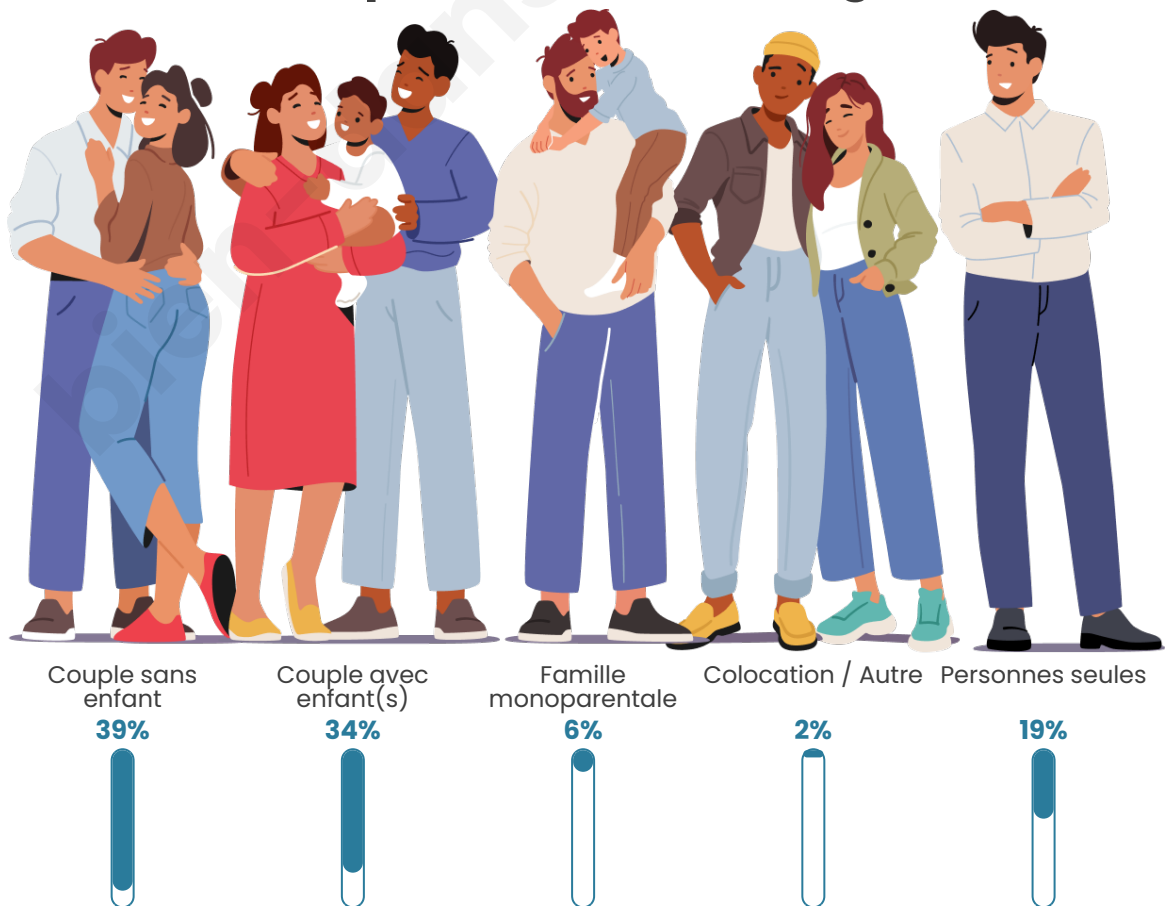

Tranche d'âge

Activité professionnelle

Niveau de diplôme

Composition des ménages

Profils électoraux

Premier tour

	Marine LE PEN	29.56 %
	Emmanuel MACRON	26.83 %
	Éric ZEMMOUR	16.49 %
	Jean-Luc MÉLENCHON	8.89 %
	Valérie PÉCRESE	6.74 %
	Yannick JADOT	3.37 %
	Jean LASSALLE	3.08 %
	Nicolas DUPONT-AIGNAN	2.85 %
	Fabien ROUSSEL	0.99 %
	Philippe POUTOU	0.46 %
	Nathalie ARTHAUD	0.41 %
	Anne HIDALGO	0.35 %