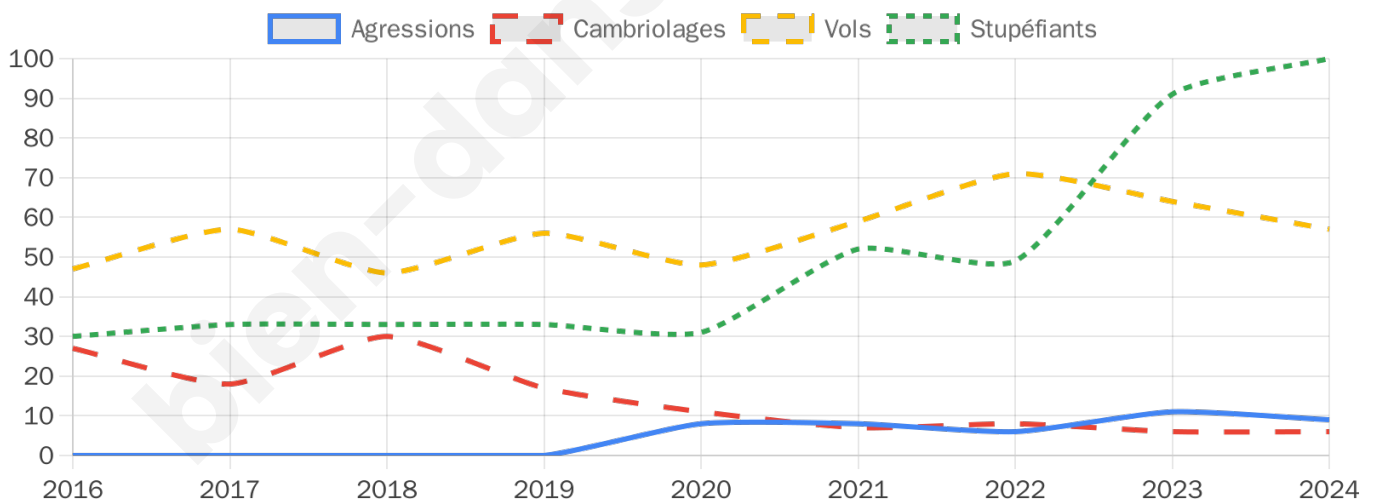

2 507 inscrits

Participation : 70.24%

Votes blancs : 1.36%

Votes nuls : 0.85%

Second tour

	Emmanuel MACRON	46,09 %
	Marine LE PEN	53,91 %

2 507 inscrits

Participation : 71.72%

Votes blancs : 4.28%

Votes nuls : 1.11%

Sécurité

Agressions physiques / sexuelles

9

Cambriolages

6

Vols / dégradations

57

Stupéfiants

100

Evolution du nombre d'infractions

Pour comparer

(en proportion du nombre d'habitants)

Sources : Bases statistiques communale, départementale et régionale de la délinquance enregistrée par la police et la gendarmerie nationales selon les dernières parutions officielles de 2025 portant sur l'année 2024 ([data.gouv](https://data.gouv.fr)).