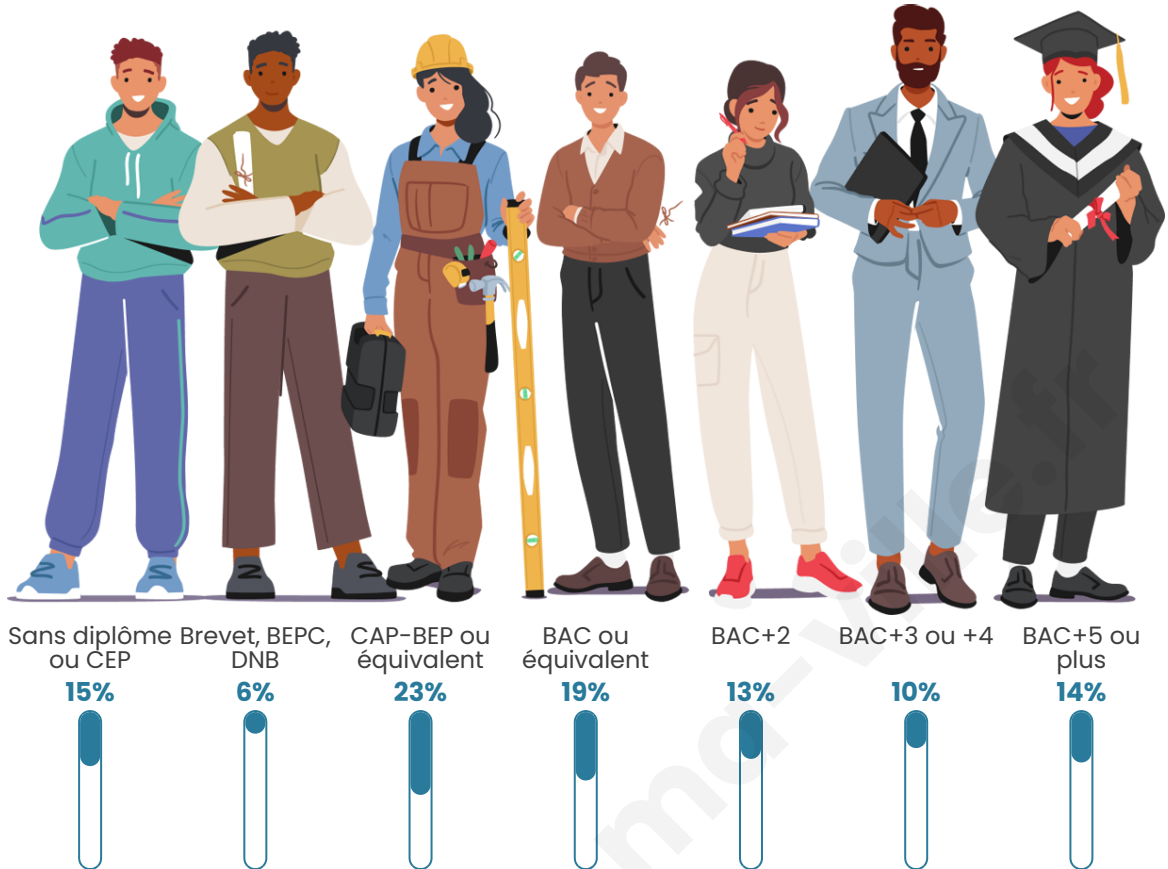

3 045

Age moyen

44 ans

Pop active

47.6%

Taux chômage

6.4%

Pop densité

Tranche d'âge

Activité professionnelle

Niveau de diplôme

Composition des ménages

Profils électoraux

Premier tour

	Marine LE PEN	29.56 %
	Emmanuel MACRON	26.83 %
	Éric ZEMMOUR	16.49 %
	Jean-Luc MÉLENCHON	8.89 %
	Valérie PÉCRESE	6.74 %
	Yannick JADOT	3.37 %
	Jean LASSALLE	3.08 %
	Nicolas DUPONT-AIGNAN	2.85 %
	Fabien ROUSSEL	0.99 %
	Philippe POUTOU	0.46 %
	Nathalie ARTHAUD	0.41 %
	Anne HIDALGO	0.35 %