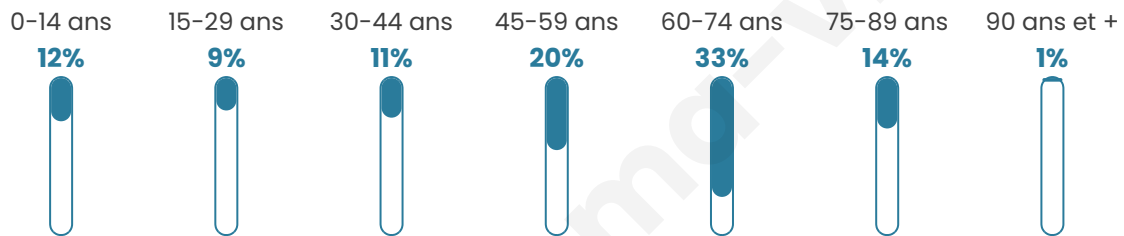

4 850

Age moyen

52 ans

Pop active

35.6%

Taux chômage

8.4%

Pop densité

269 h/km²

Revenu moyen

25 070 €/an

Evolution du nombre d'habitants

Sources : Institut national de la statistique et des études économiques (insee) selon Les dernières parutions officielles de 2024 portant sur les années 2020, 2021 et 2022.

Tranche d'âge

Activité professionnelle

Niveau de diplôme

Composition des ménages

Profils électoraux

Premier tour

	Emmanuel MACRON	36.75 %
	Marine LE PEN	20.62 %
	Jean-Luc MÉLENCHON	16.55 %
	Éric ZEMMOUR	6.57 %
	Valérie PÉCRESE	5.28 %
	Yannick JADOT	4.81 %
	Jean LASSALLE	2.28 %
	Fabien ROUSSEL	2.06 %
	Nicolas DUPONT-AIGNAN	1.92 %
	Anne HIDALGO	1.73 %
	Philippe POUTOU	0.99 %
	Nathalie ARTHAUD	0.44 %