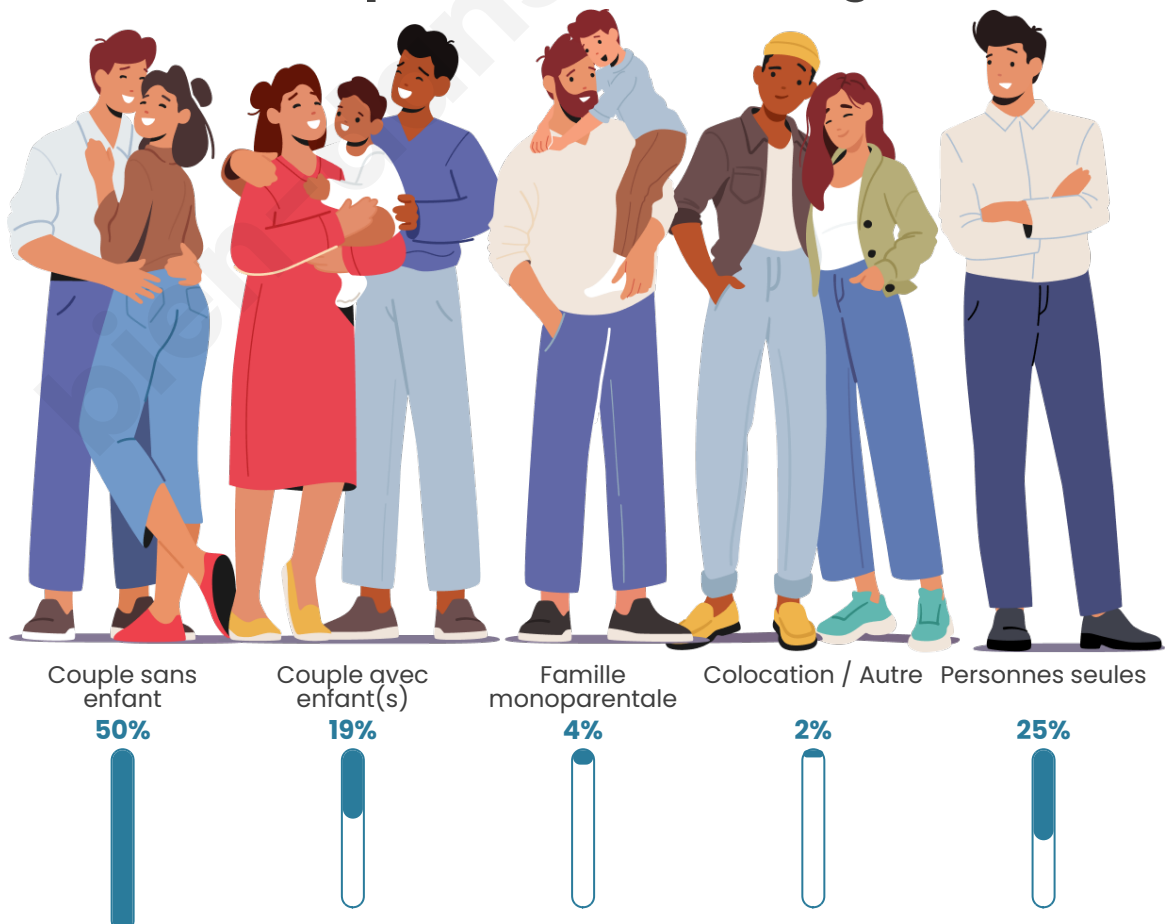

Tranche d'âge

Activité professionnelle

Niveau de diplôme

Composition des ménages

Profils électoraux

Premier tour

	Emmanuel MACRON	36.75 %
	Marine LE PEN	20.62 %
	Jean-Luc MÉLENCHON	16.55 %
	Éric ZEMMOUR	6.57 %
	Valérie PÉCRESE	5.28 %
	Yannick JADOT	4.81 %
	Jean LASSALLE	2.28 %
	Fabien ROUSSEL	2.06 %
	Nicolas DUPONT-AIGNAN	1.92 %
	Anne HIDALGO	1.73 %
	Philippe POUTOU	0.99 %
	Nathalie ARTHAUD	0.44 %