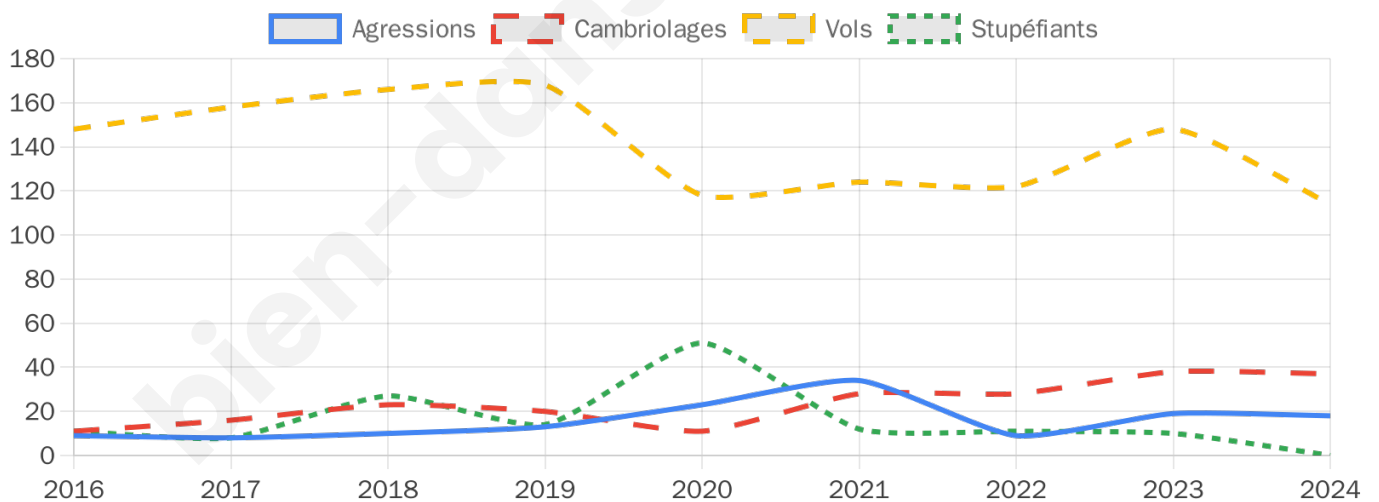

4 782 inscrits

Participation : 77.79%

Votes blancs : 1.42%

Votes nuls : 0.78%

Second tour

	Emmanuel MACRON	65,12 %
	Marine LE PEN	34,88 %

4 779 inscrits

Participation : 76.65%

Votes blancs : 6.55%

Votes nuls : 2.65%

Sécurité

Agressions physiques / sexuelles

18

Cambriolages

37

Vols / dégradations

114

Stupéfiants

0

Evolution du nombre d'infractions

Pour comparer

(en proportion du nombre d'habitants)

Sources : Bases statistiques communale, départementale et régionale de la délinquance enregistrée par la police et la gendarmerie nationales selon les dernières parutions officielles de 2025 portant sur l'année 2024 ([data.gouv](https://data.gouv.fr)).