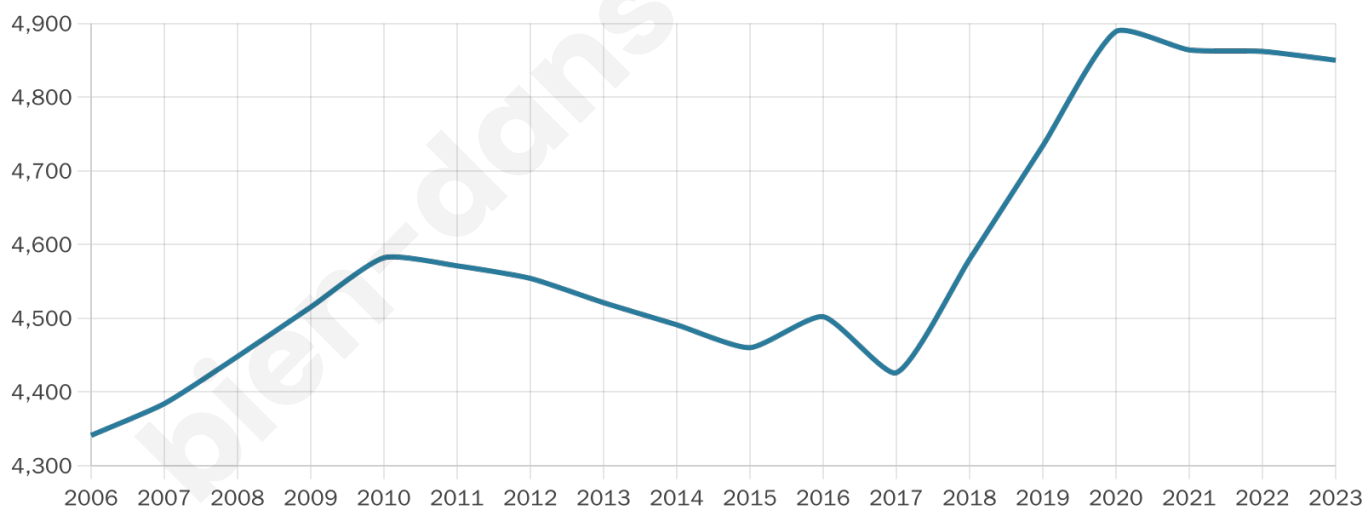

Version web

Ville de La Turballe

Présenté par

BIEN dans
ma **VILLE** 

Sommaire

Situation géographique	3
Statistiques sur la population	4
Evolution du nombre d'habitants	4
Tranche d'âge	5
0-14 ans	5
15-29 ans	5
30-44 ans	5
45-59 ans	5
60-74 ans	5
75-89 ans	5
90 ans et +	5
Activité professionnelle	5
Agriculteurs	5
Artisans, Commerçants	5
Cadres et sup.	5
Professions intermédiaires	5
Employé	5
Ouvrier	5
Retraité	5
Autres	5
Niveau de diplôme	6
Sans diplôme ou CEP	6
Brevet, BEPC, DNB	6
CAP-BEP ou équivalent	6
BAC ou équivalent	6
BAC+2	6
BAC+3 ou +4	6
BAC+5 ou plus	6
Composition des ménages	6
Couple sans enfant	6
Couple avec enfant(s)	6
Famille monoparentale	6
Colocation / Autre	6
Personnes seules	6
Profil électoraux	7
Premier tour	7
Sécurité	8
Evolution du nombre d'infractions	8
Pour comparer	9
Services à la population	10
Commerce	10
Éducation	10
Villes autour de La Turballe	11
Avis sur la ville de La Turballe	12
Moyenne par critère	12
Villes autour de La Turballe	12
Répartition des avis par note	12
Répartition des avis par note	12

4 850

Age moyen

52 ans

Pop active

35.6%

Taux chômage

8.4%

Pop densité

269 h/km²

Revenu moyen

25 070 €/an

Evolution du nombre d'habitants

Sources : Institut national de la statistique et des études économiques (insee) selon Les dernières parutions officielles de 2024 portant sur les années 2020, 2021 et 2022.