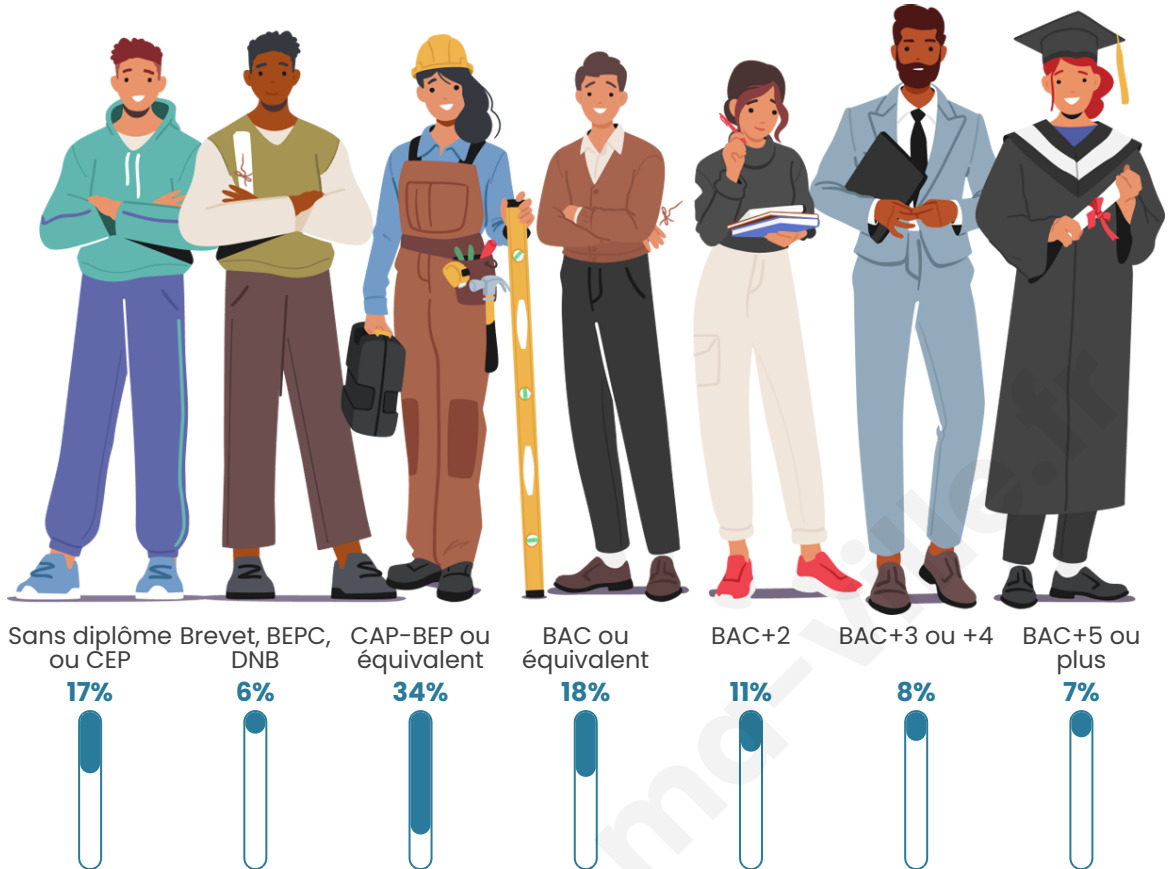

4 850

Age moyen

52 ans

Pop active

35.6%

Taux chômage

8.4%

Pop densité

Tranche d'âge

Activité professionnelle

Niveau de diplôme

Composition des ménages

Profils électoraux

Premier tour

	Emmanuel MACRON	36.75 %
	Marine LE PEN	20.62 %
	Jean-Luc MÉLENCHON	16.55 %
	Éric ZEMMOUR	6.57 %
	Valérie PÉCRESE	5.28 %
	Yannick JADOT	4.81 %
	Jean LASSALLE	2.28 %
	Fabien ROUSSEL	2.06 %
	Nicolas DUPONT-AIGNAN	1.92 %
	Anne HIDALGO	1.73 %
	Philippe POUTOU	0.99 %
	Nathalie ARTHAUD	0.44 %