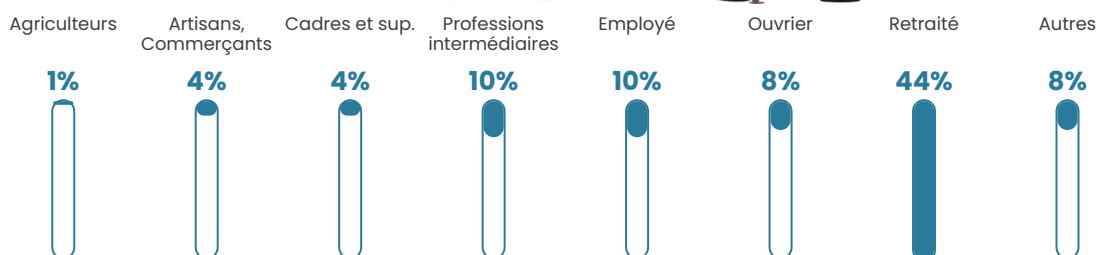

269 h/km²

Revenu moyen

25 070 €/an

Evolution du nombre d'habitants

Sources : Institut national de la statistique et des études économiques (insee) selon Les dernières parutions officielles de 2024 portant sur les années 2020, 2021 et 2022.

Tranche d'âge

Activité professionnelle

Niveau de diplôme

Composition des ménages

Profils électoraux

Premier tour

	Emmanuel MACRON	36.75 %
	Marine LE PEN	20.62 %
	Jean-Luc MÉLENCHON	16.55 %
	Éric ZEMMOUR	6.57 %
	Valérie PÉCRESE	5.28 %
	Yannick JADOT	4.81 %
	Jean LASSALLE	2.28 %
	Fabien ROUSSEL	2.06 %
	Nicolas DUPONT-AIGNAN	1.92 %
	Anne HIDALGO	1.73 %
	Philippe POUTOU	0.99 %
	Nathalie ARTHAUD	0.44 %