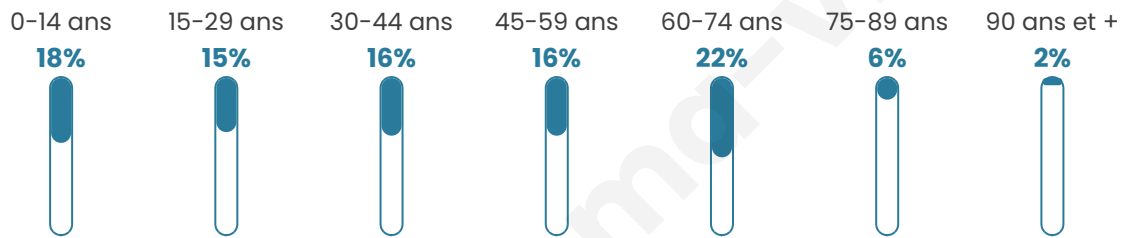

# Statistiques sur la population

Nombre d'habitants

**341**

Age moyen

**43 ans**

Pop active

**39.9%**

Taux chômage

**18.8%**

Pop densité

**28 h/km<sup>2</sup>**

Revenu moyen

**18 950 €/an**

## Evolution du nombre d'habitants

Sources : Institut national de la statistique et des études économiques (insee) selon Les dernières parutions officielles de 2024 portant sur les années 2020, 2021 et 2022.

## Tranche d'âge