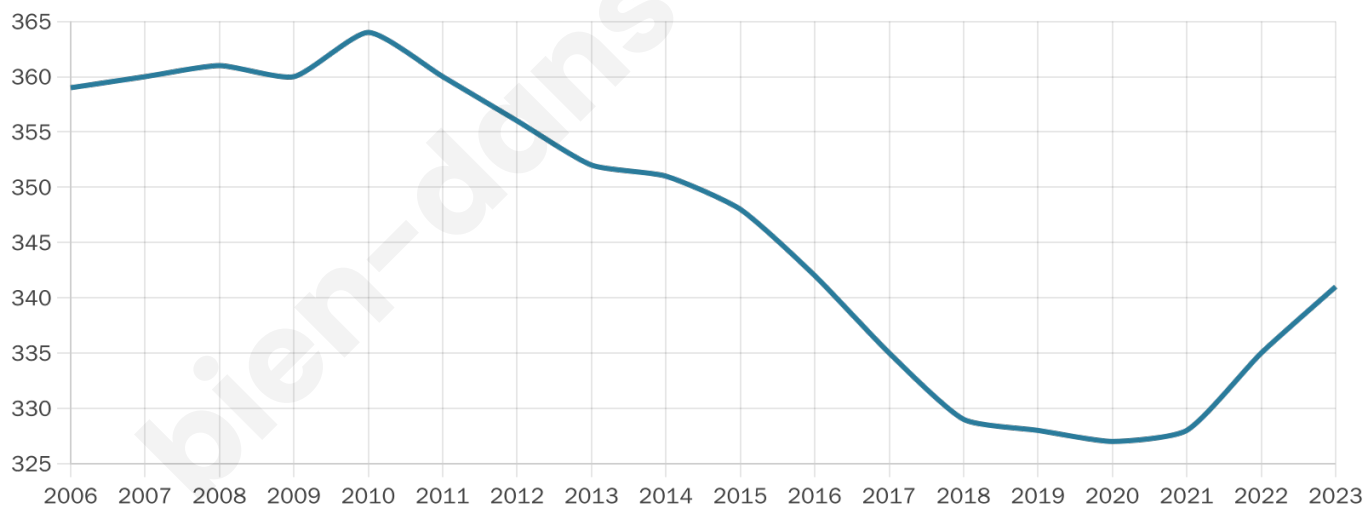

# Statistiques sur la population

Nombre d'habitants

**341**

Age moyen

**43 ans**

Pop active

**39.9%**

Taux chômage

**18.8%**

Pop densité

**28 h/km<sup>2</sup>**

Revenu moyen

**18 950 €/an**

## Evolution du nombre d'habitants

Sources : Institut national de la statistique et des études économiques (insee) selon Les dernières parutions officielles de 2024 portant sur les années 2020, 2021 et 2022.