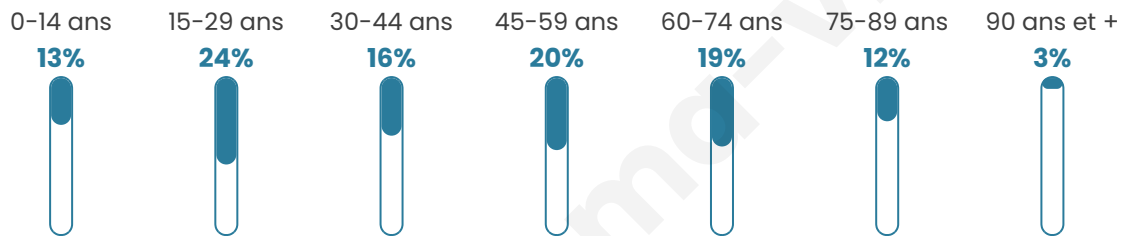

13 401

Age moyen

45 ans

Pop active

48.5%

Taux chômage

11.4%

Pop densité

558 h/km²

Revenu moyen

21 340 €/an

Evolution du nombre d'habitants

Sources : Institut national de la statistique et des études économiques (insee) selon Les dernières parutions officielles de 2024 portant sur les années 2020, 2021 et 2022.

Tranche d'âge

Activité professionnelle

Niveau de diplôme

Composition des ménages

Profils électoraux

Premier tour

	Jean-Luc MÉLENCHON	24.70 %
	Emmanuel MACRON	22.32 %
	Marine LE PEN	18.98 %
	Valérie PÉCRESSE	6.74 %
	Fabien ROUSSEL	5.97 %
	Éric ZEMMOUR	5.40 %
	Jean LASSALLE	4.60 %
	Yannick JADOT	3.89 %
	Anne HIDALGO	3.81 %
	Nicolas DUPONT-AIGNAN	1.84 %
	Philippe POUTOU	1.04 %
	Nathalie ARTHAUD	0.72 %