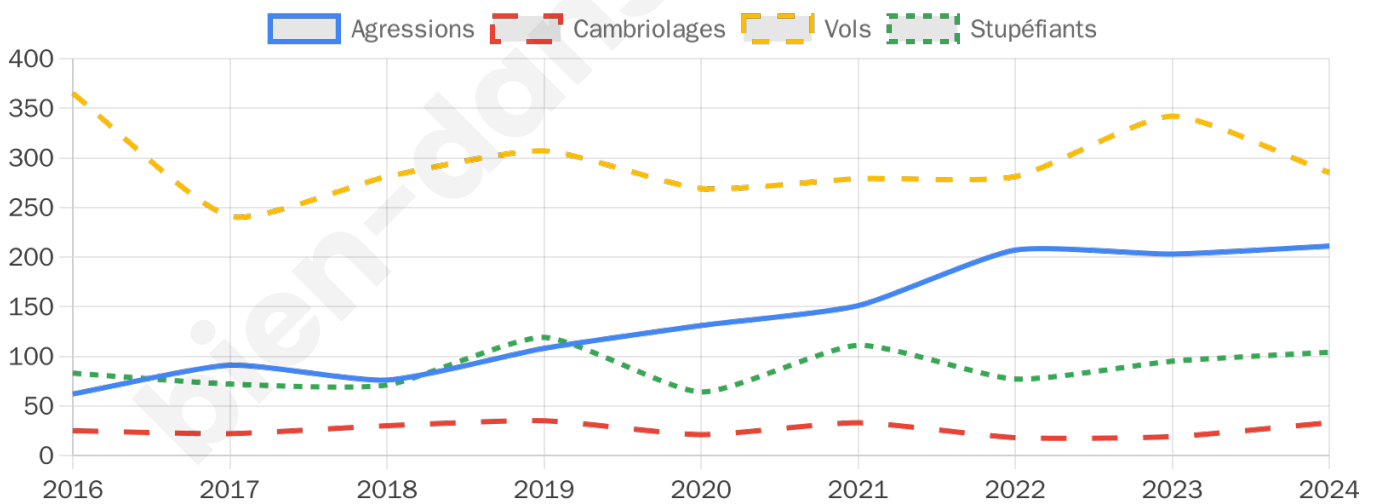

Second tour

	Emmanuel MACRON	60,5 %
	Marine LE PEN	39,5 %

9 033 inscrits

Participation : 68.42%

Votes blancs : 9.26%

Votes nuls : 6.52%

9 034 inscrits

Participation : 72.47%

Votes blancs : 1.68%

Votes nuls : 1.28%

Sécurité

Agressions physiques / sexuelles

211

Cambriolages

33

Vols / dégradations

285

Stupéfiants

104

Evolution du nombre d'infractions

Pour comparer

(en proportion du nombre d'habitants)

Sources : Bases statistiques communale, départementale et régionale de la délinquance enregistrée par la police et la gendarmerie nationales selon les dernières parutions officielles de 2025 portant sur l'année 2024 ([data.gouv](https://data.gouv.fr)).