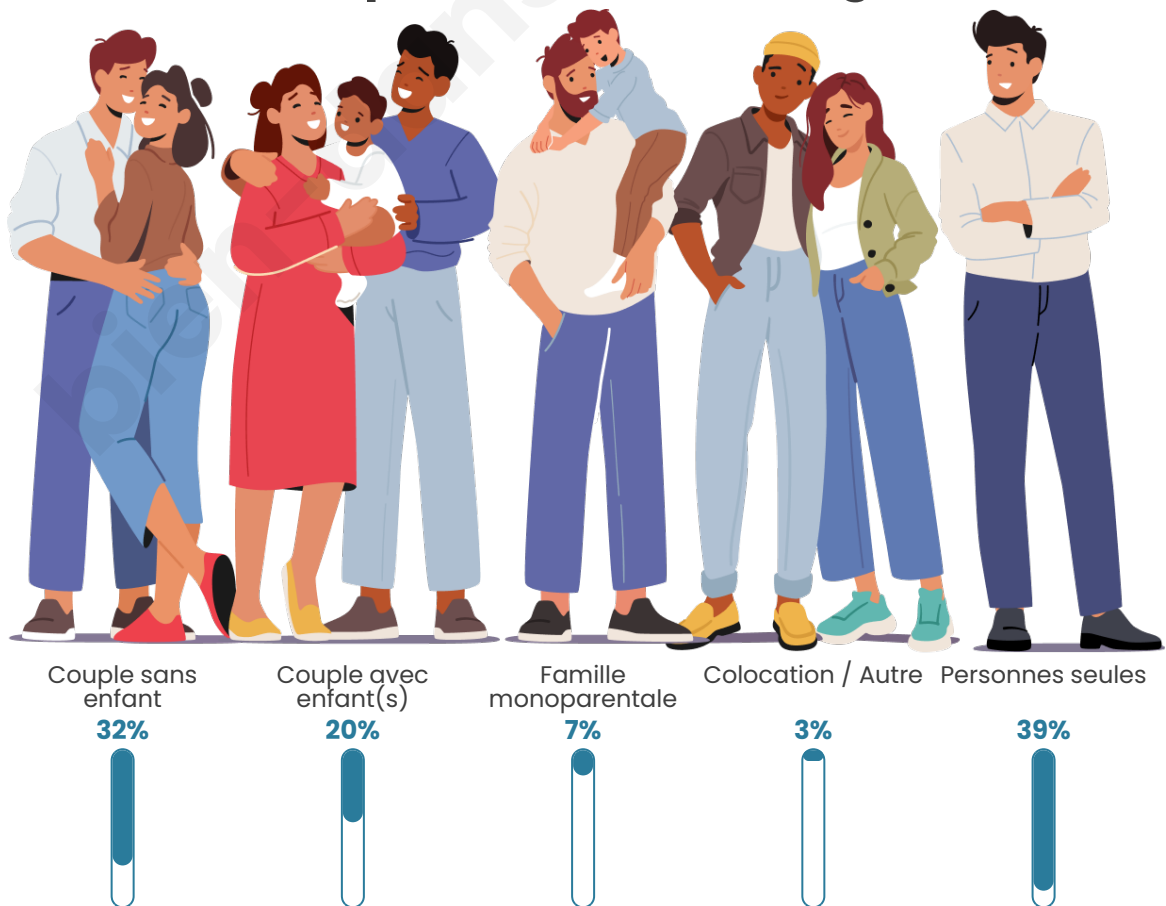

Tranche d'âge

Activité professionnelle

Niveau de diplôme

Composition des ménages

Profils électoraux

Premier tour

	Jean-Luc MÉLENCHON	24.70 %
	Emmanuel MACRON	22.32 %
	Marine LE PEN	18.98 %
	Valérie PÉCRESSE	6.74 %
	Fabien ROUSSEL	5.97 %
	Éric ZEMMOUR	5.40 %
	Jean LASSALLE	4.60 %
	Yannick JADOT	3.89 %
	Anne HIDALGO	3.81 %
	Nicolas DUPONT-AIGNAN	1.84 %
	Philippe POUTOU	1.04 %
	Nathalie ARTHAUD	0.72 %