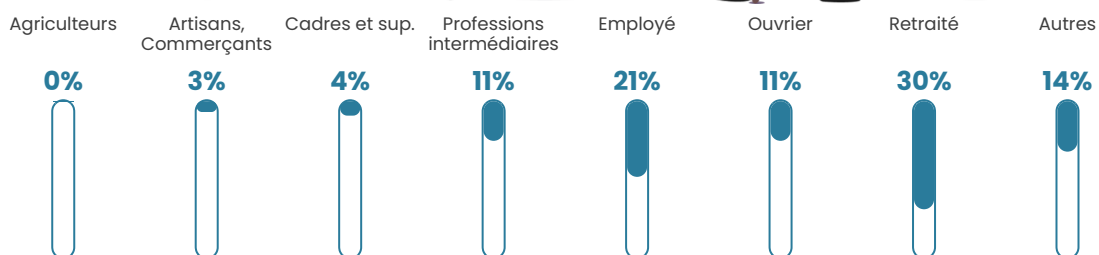

558 h/km²

Revenu moyen

21 340 €/an

Evolution du nombre d'habitants

Sources : Institut national de la statistique et des études économiques (insee) selon Les dernières parutions officielles de 2024 portant sur les années 2020, 2021 et 2022.

Tranche d'âge

Activité professionnelle

Niveau de diplôme

Composition des ménages

Profils électoraux

Premier tour

	Jean-Luc MÉLENCHON	24.70 %
	Emmanuel MACRON	22.32 %
	Marine LE PEN	18.98 %
	Valérie PÉCRESSE	6.74 %
	Fabien ROUSSEL	5.97 %
	Éric ZEMMOUR	5.40 %
	Jean LASSALLE	4.60 %
	Yannick JADOT	3.89 %
	Anne HIDALGO	3.81 %
	Nicolas DUPONT-AIGNAN	1.84 %
	Philippe POUTOU	1.04 %
	Nathalie ARTHAUD	0.72 %