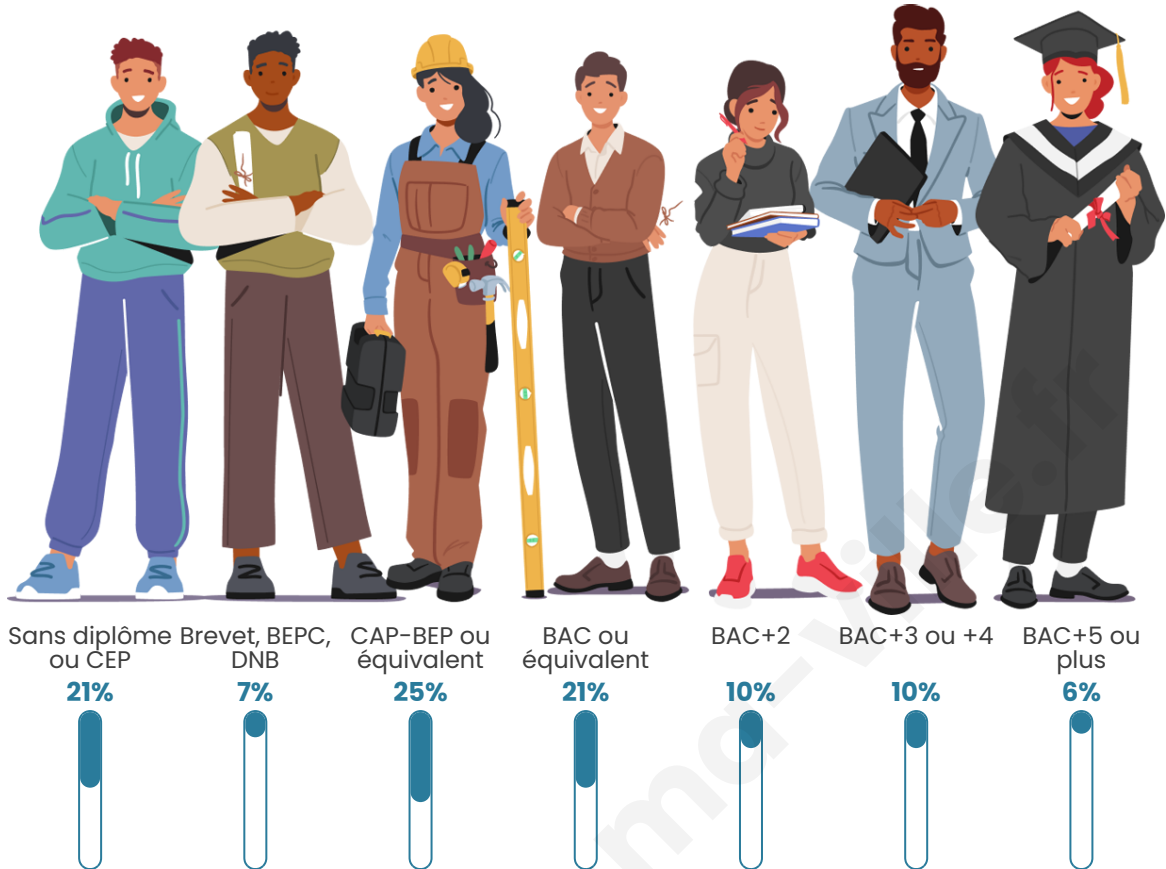

13 401

Age moyen

45 ans

Pop active

48.5%

Taux chômage

11.4%

Pop densité

Tranche d'âge

Activité professionnelle

Niveau de diplôme

Composition des ménages

Profils électoraux

Premier tour

	Jean-Luc MÉLENCHON	24.70 %
	Emmanuel MACRON	22.32 %
	Marine LE PEN	18.98 %
	Valérie PÉCRESSE	6.74 %
	Fabien ROUSSEL	5.97 %
	Éric ZEMMOUR	5.40 %
	Jean LASSALLE	4.60 %
	Yannick JADOT	3.89 %
	Anne HIDALGO	3.81 %
	Nicolas DUPONT-AIGNAN	1.84 %
	Philippe POUTOU	1.04 %
	Nathalie ARTHAUD	0.72 %