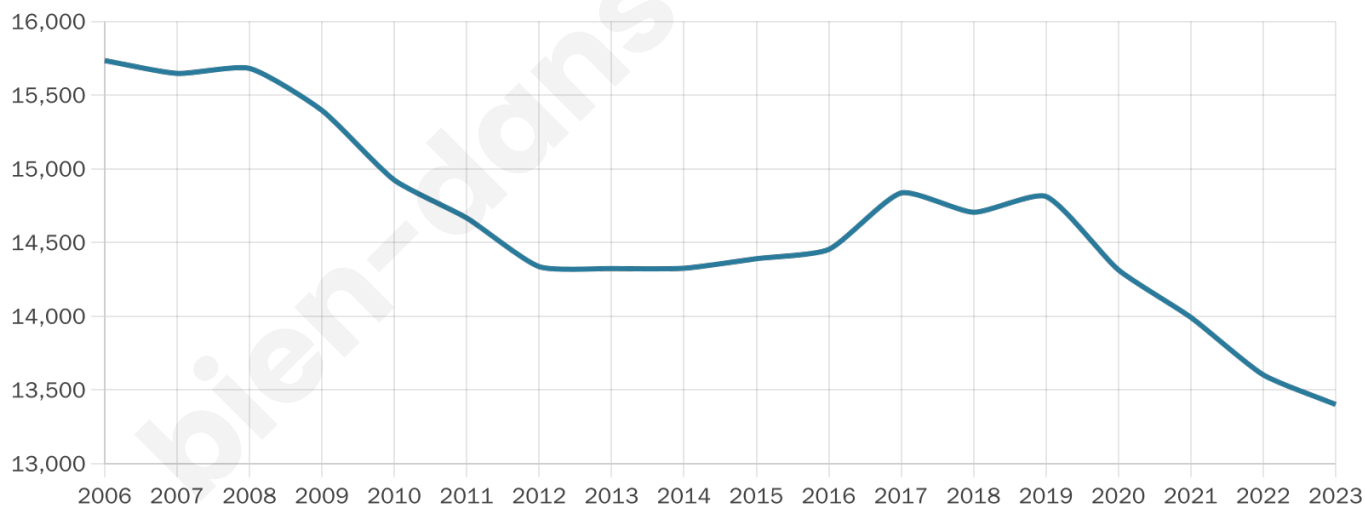

13 401

Age moyen

45 ans

Pop active

48.5%

Taux chômage

11.4%

Pop densité

558 h/km²

Revenu moyen

21 340 €/an

Evolution du nombre d'habitants

Sources : Institut national de la statistique et des études économiques (insee) selon Les dernières parutions officielles de 2024 portant sur les années 2020, 2021 et 2022.