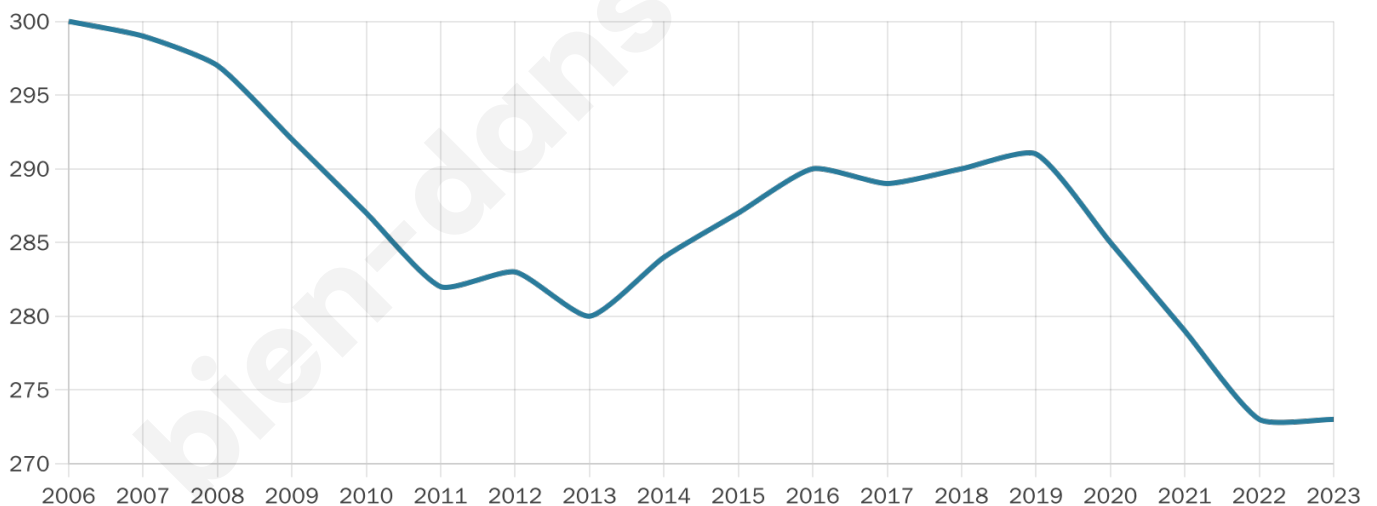

# Statistiques sur la population

Nombre d'habitants

**273**

Age moyen

**49 ans**

Pop active

**39.9%**

Taux chômage

**3.9%**

Pop densité

**9 h/km<sup>2</sup>**

Revenu moyen

**19 980 €/an**

## Evolution du nombre d'habitants

Sources : Institut national de la statistique et des études économiques (insee) selon Les dernières parutions officielles de 2024 portant sur les années 2020, 2021 et 2022.