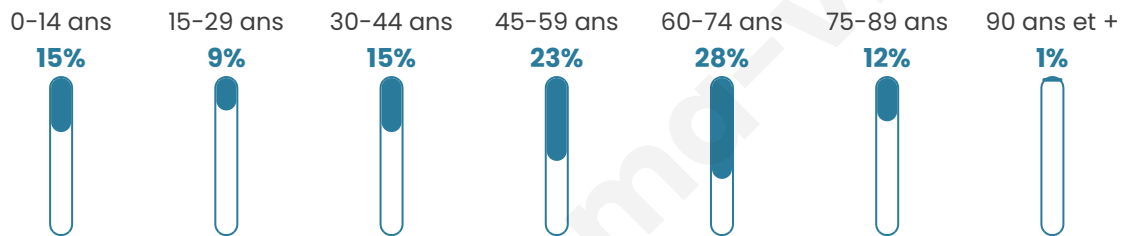

# Statistiques sur la population

Nombre d'habitants

**273**

Age moyen

**49 ans**

Pop active

**39.9%**

Taux chômage

**3.9%**

Pop densité

**9 h/km<sup>2</sup>**

Revenu moyen

**19 980 €/an**

## Evolution du nombre d'habitants

Sources : Institut national de la statistique et des études économiques (insee) selon Les dernières parutions officielles de 2024 portant sur les années 2020, 2021 et 2022.

## Tranche d'âge