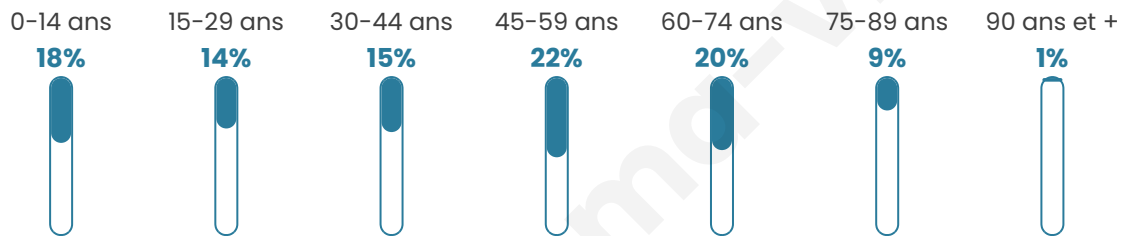

381

Age moyen

43 ans

Pop active

43.3%

Taux chômage

7.5%

Pop densité

29 h/km²

Revenu moyen

20 170 €/an

Evolution du nombre d'habitants

Sources : Institut national de la statistique et des études économiques (insee) selon Les dernières parutions officielles de 2024 portant sur les années 2020, 2021 et 2022.

Tranche d'âge

Activité professionnelle

Niveau de diplôme

Composition des ménages

Profils électoraux

Premier tour

	Marine LE PEN	35.04 %
	Emmanuel MACRON	22.83 %
	Jean-Luc MÉLENCHON	15.35 %
	Éric ZEMMOUR	7.48 %
	Valérie PÉCRESE	5.12 %
	Jean LASSALLE	4.33 %
	Nicolas DUPONT-AIGNAN	4.33 %
	Anne HIDALGO	1.97 %
	Yannick JADOT	1.57 %
	Fabien ROUSSEL	1.18 %
	Philippe POUTOU	0.79 %
	Nathalie ARTHAUD	0.00 %

319 inscrits

Participation : 82.13%

Votes blancs : 1.15%

Votes nuls : 1.91%

Second tour

	Emmanuel MACRON	43,35 %
	Marine LE PEN	56,65 %

319 inscrits

Participation : 78.68%