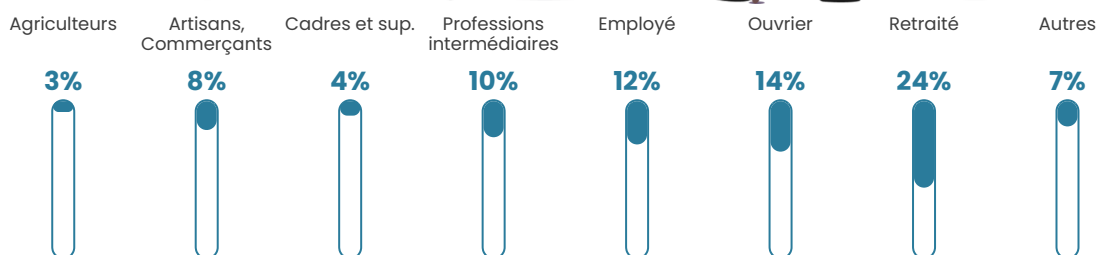

29 h/km²

Revenu moyen

20 170 €/an

Evolution du nombre d'habitants

Sources : Institut national de la statistique et des études économiques (insee) selon Les dernières parutions officielles de 2024 portant sur les années 2020, 2021 et 2022.

Tranche d'âge

Activité professionnelle

Niveau de diplôme

Composition des ménages

Profils électoraux

Premier tour

	Marine LE PEN	35.04 %
	Emmanuel MACRON	22.83 %
	Jean-Luc MÉLENCHON	15.35 %
	Éric ZEMMOUR	7.48 %
	Valérie PÉCRESE	5.12 %
	Jean LASSALLE	4.33 %
	Nicolas DUPONT-AIGNAN	4.33 %
	Anne HIDALGO	1.97 %
	Yannick JADOT	1.57 %
	Fabien ROUSSEL	1.18 %
	Philippe POUTOU	0.79 %
	Nathalie ARTHAUD	0.00 %