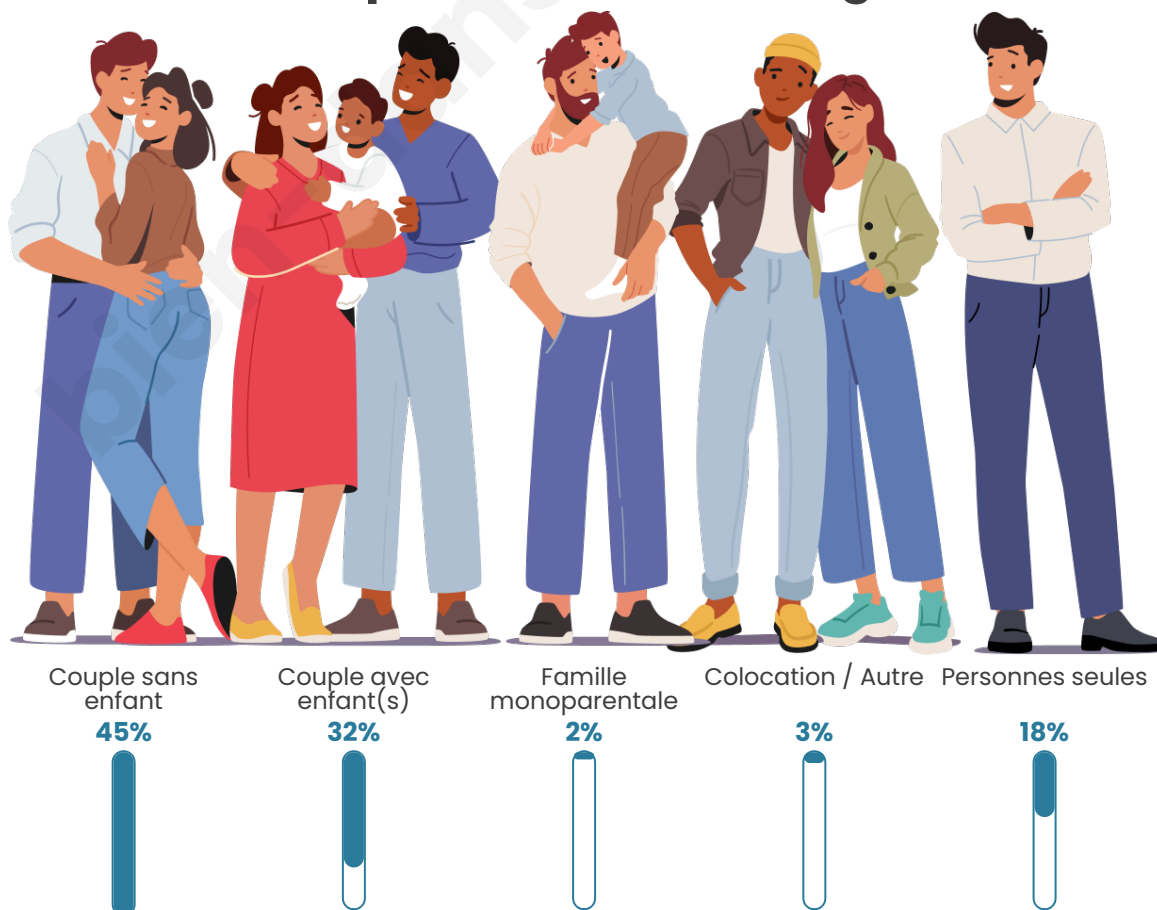

Tranche d'âge

Activité professionnelle

Niveau de diplôme

Composition des ménages

Profils électoraux

Premier tour

	Marine LE PEN	35.04 %
	Emmanuel MACRON	22.83 %
	Jean-Luc MÉLENCHON	15.35 %
	Éric ZEMMOUR	7.48 %
	Valérie PÉCRESE	5.12 %
	Jean LASSALLE	4.33 %
	Nicolas DUPONT-AIGNAN	4.33 %
	Anne HIDALGO	1.97 %
	Yannick JADOT	1.57 %
	Fabien ROUSSEL	1.18 %
	Philippe POUTOU	0.79 %
	Nathalie ARTHAUD	0.00 %