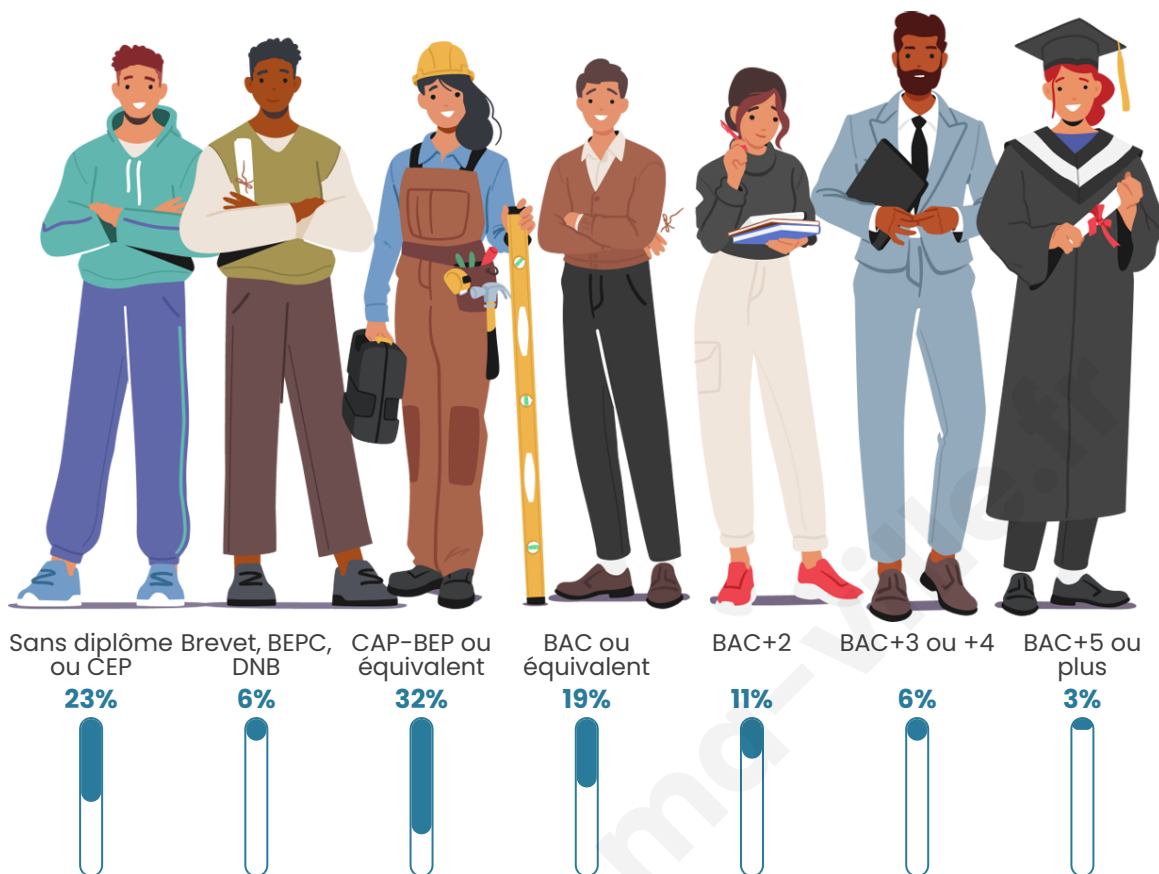

381

Age moyen

43 ans

Pop active

43.3%

Taux chômage

7.5%

Pop densité

Tranche d'âge

Activité professionnelle

Niveau de diplôme

Composition des ménages

Profils électoraux

Premier tour

	Marine LE PEN	35.04 %
	Emmanuel MACRON	22.83 %
	Jean-Luc MÉLENCHON	15.35 %
	Éric ZEMMOUR	7.48 %
	Valérie PÉCRESE	5.12 %
	Jean LASSALLE	4.33 %
	Nicolas DUPONT-AIGNAN	4.33 %
	Anne HIDALGO	1.97 %
	Yannick JADOT	1.57 %
	Fabien ROUSSEL	1.18 %
	Philippe POUTOU	0.79 %
	Nathalie ARTHAUD	0.00 %