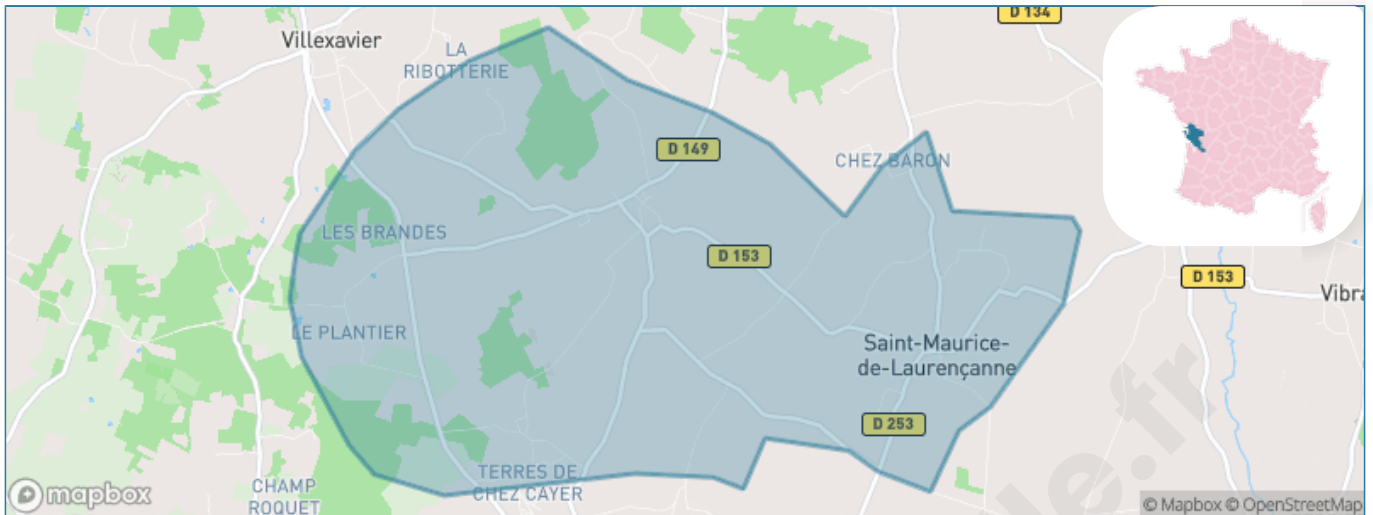

Version web

Ville de Tugéras-Saint-Maurice

Présenté par

BIEN dans ma **VILLE** 

Sommaire

Situation géographique	3
Statistiques sur la population	4
Evolution du nombre d'habitants	4
Tranche d'âge	5
0-14 ans	5
15-29 ans	5
30-44 ans	5
45-59 ans	5
60-74 ans	5
75-89 ans	5
90 ans et +	5
Activité professionnelle	5
Agriculteurs	5
Artisans, Commerçants	5
Cadres et sup.	5
Professions intermédiaires	5
Employé	5
Ouvrier	5
Retraité	5
Autres	5
Niveau de diplôme	6
Sans diplôme ou CEP	6
Brevet, BEPC, DNB	6
CAP-BEP ou équivalent	6
BAC ou équivalent	6
BAC+2	6
BAC+3 ou +4	6
BAC+5 ou plus	6
Composition des ménages	6
Couple sans enfant	6
Couple avec enfant(s)	6
Famille monoparentale	6
Colocation / Autre	6
Personnes seules	6
Profils électoraux	7
Premier tour	7
Sécurité	8
Evolution du nombre d'infractions	8
Pour comparer	9
Services à la population	10
Commerce	10
Éducation	10
Villes autour de Tugéras-Saint-Maurice	12

Situation géographique

i Informations clés

- **Région** : Nouvelle-Aquitaine
- **Département** : Charente-Maritime
- **Code postal** : 17130
- **Superficie** : 13 km²

Statistiques sur la population

Nombre d'habitants