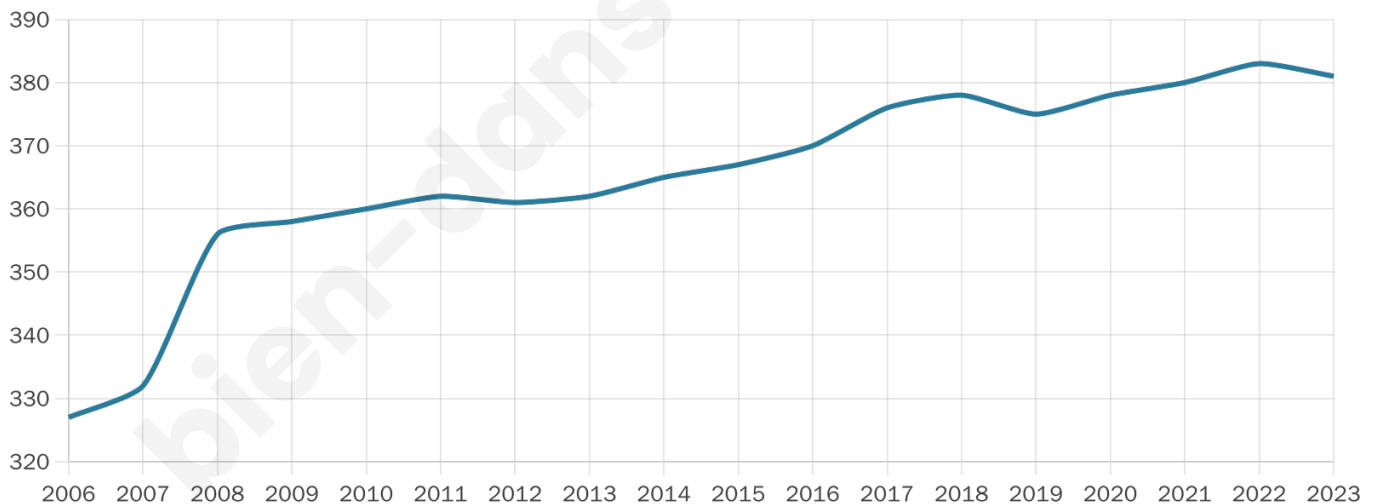

381

Age moyen

43 ans

Pop active

43.3%

Taux chômage

7.5%

Pop densité

29 h/km²

Revenu moyen

20 170 €/an

Evolution du nombre d'habitants

Sources : Institut national de la statistique et des études économiques (insee) selon Les dernières parutions officielles de 2024 portant sur les années 2020, 2021 et 2022.