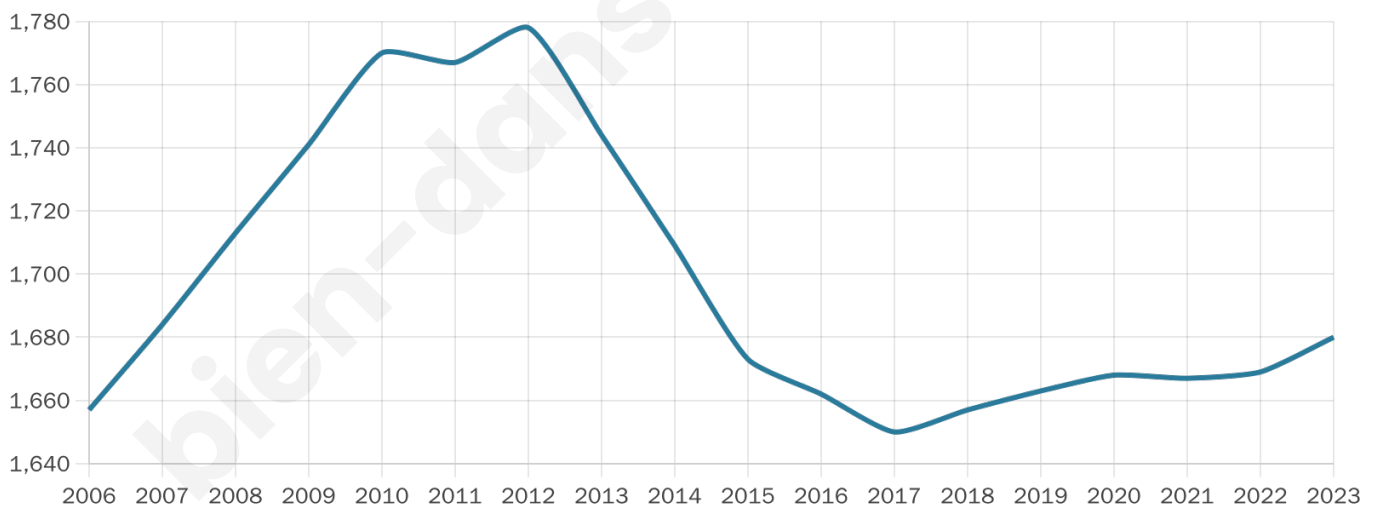

Age moyen

46 ans

Pop active

42.9%

Taux chômage

7.5%

Pop densité

58 h/km²

Revenu moyen

21 700 €/an

Evolution du nombre d'habitants

Sources : Institut national de la statistique et des études économiques (insee) selon Les dernières parutions officielles de 2024 portant sur les années 2020, 2021 et 2022.