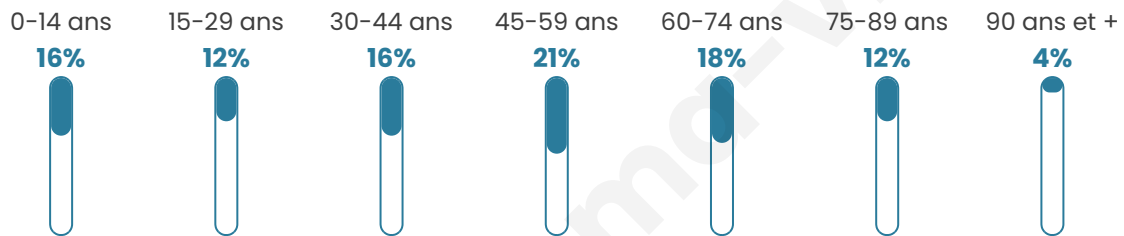

Age moyen

46 ans

Pop active

42.9%

Taux chômage

7.5%

Pop densité

58 h/km²

Revenu moyen

21 700 €/an

Evolution du nombre d'habitants

Sources : Institut national de la statistique et des études économiques (insee) selon Les dernières parutions officielles de 2024 portant sur les années 2020, 2021 et 2022.

Tranche d'âge

Activité professionnelle

Niveau de diplôme

Composition des ménages

Profils électoraux

Premier tour

	Marine LE PEN	36.72 %
	Emmanuel MACRON	26.46 %
	Jean-Luc MÉLENCHON	11.45 %
	Valérie PÉCRESSÉ	6.37 %
	Éric ZEMMOUR	5.72 %
	Jean LASSALLE	3.46 %
	Yannick JADOT	2.59 %
	Nicolas DUPONT-AIGNAN	2.05 %
	Fabien ROUSSEL	1.73 %
	Anne HIDALGO	1.40 %
	Philippe POUTOU	1.30 %
	Nathalie ARTHAUD	0.76 %