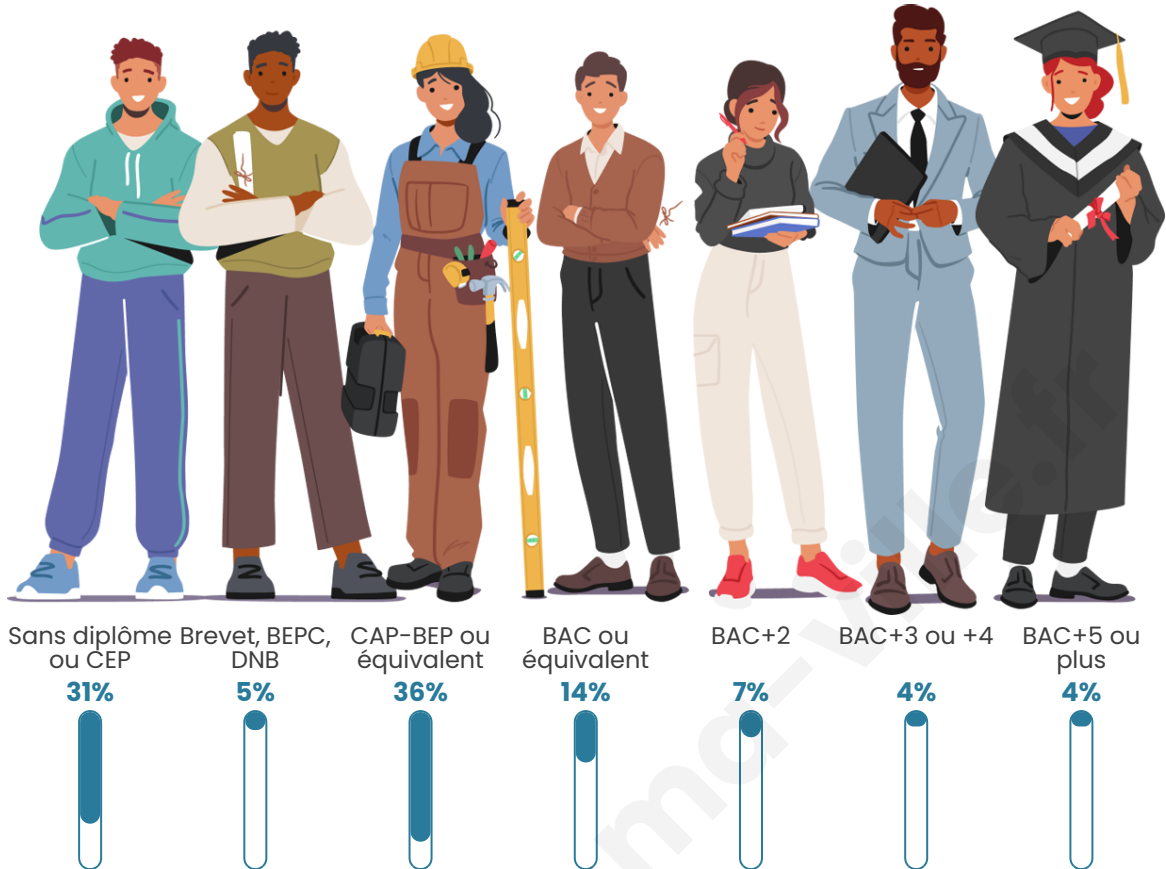

Age moyen

46 ans

Pop active

42.9%

Taux chômage

7.5%

Pop densité

58 h/km²

Tranche d'âge

Activité professionnelle

Niveau de diplôme

Composition des ménages

Profils électoraux

Premier tour

	Marine LE PEN	36.72 %
	Emmanuel MACRON	26.46 %
	Jean-Luc MÉLENCHON	11.45 %
	Valérie PÉCRESSÉ	6.37 %
	Éric ZEMMOUR	5.72 %
	Jean LASSALLE	3.46 %
	Yannick JADOT	2.59 %
	Nicolas DUPONT-AIGNAN	2.05 %
	Fabien ROUSSEL	1.73 %
	Anne HIDALGO	1.40 %
	Philippe POUTOU	1.30 %
	Nathalie ARTHAUD	0.76 %