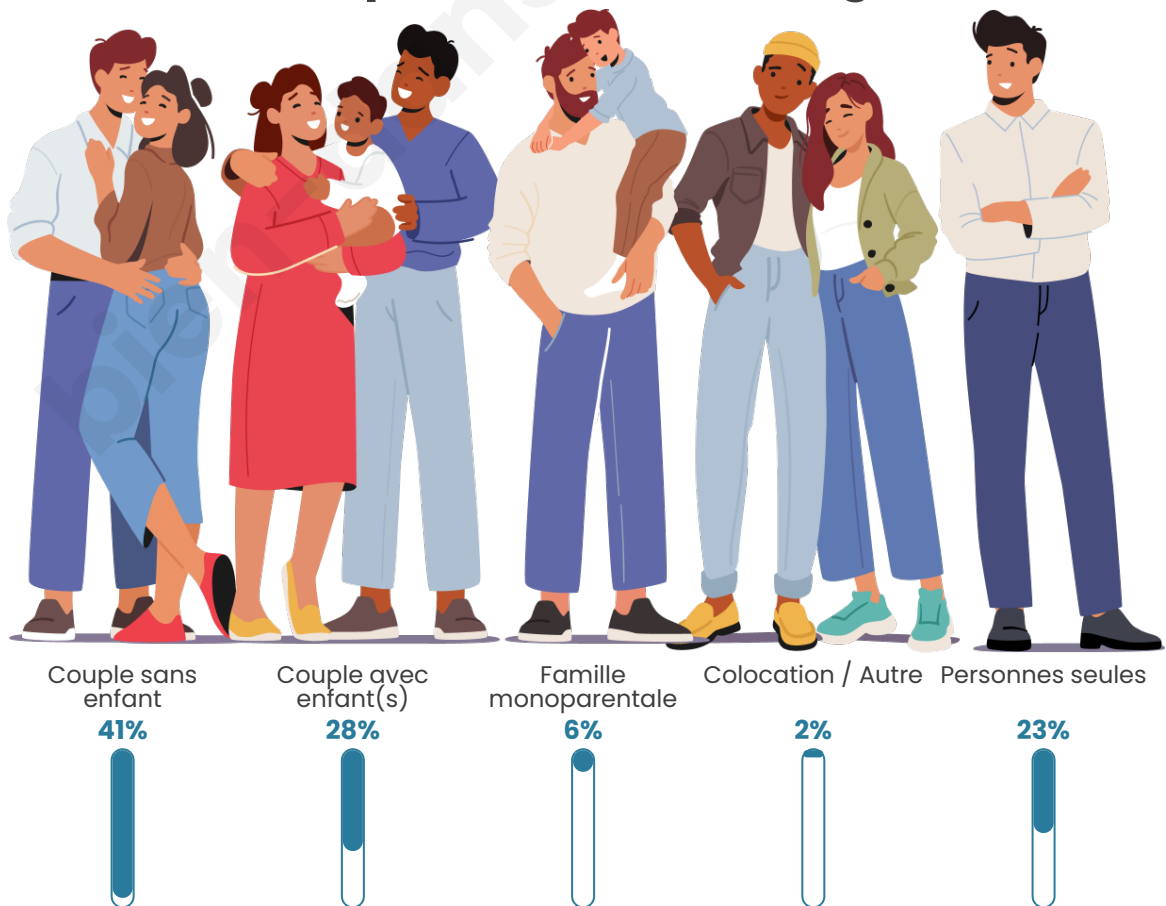

Tranche d'âge

Activité professionnelle

Niveau de diplôme

Composition des ménages

Profils électoraux

Premier tour

	Marine LE PEN	36.72 %
	Emmanuel MACRON	26.46 %
	Jean-Luc MÉLENCHON	11.45 %
	Valérie PÉCRESSÉ	6.37 %
	Éric ZEMMOUR	5.72 %
	Jean LASSALLE	3.46 %
	Yannick JADOT	2.59 %
	Nicolas DUPONT-AIGNAN	2.05 %
	Fabien ROUSSEL	1.73 %
	Anne HIDALGO	1.40 %
	Philippe POUTOU	1.30 %
	Nathalie ARTHAUD	0.76 %