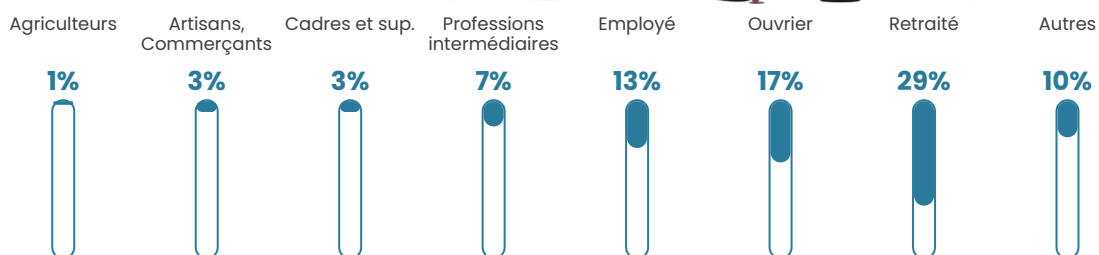

Revenu moyen

21 700 €/an

Evolution du nombre d'habitants

Sources : Institut national de la statistique et des études économiques (insee) selon Les dernières parutions officielles de 2024 portant sur les années 2020, 2021 et 2022.

Tranche d'âge

Activité professionnelle

Niveau de diplôme

Composition des ménages

Profils électoraux

Premier tour

	Marine LE PEN	36.72 %
	Emmanuel MACRON	26.46 %
	Jean-Luc MÉLENCHON	11.45 %
	Valérie PÉCRESSÉ	6.37 %
	Éric ZEMMOUR	5.72 %
	Jean LASSALLE	3.46 %
	Yannick JADOT	2.59 %
	Nicolas DUPONT-AIGNAN	2.05 %
	Fabien ROUSSEL	1.73 %
	Anne HIDALGO	1.40 %
	Philippe POUTOU	1.30 %
	Nathalie ARTHAUD	0.76 %