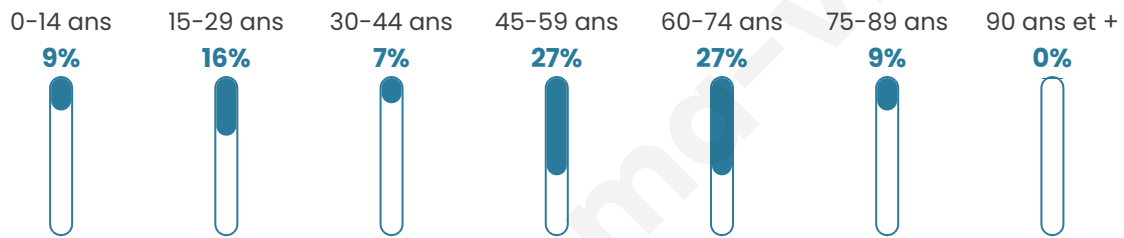

49 ans

Pop active

46.4%

Taux chômage

2.9%

Pop densité

11 h/km²

Revenu moyen

NC

Evolution du nombre d'habitants

Sources : Institut national de la statistique et des études économiques (insee) selon Les dernières parutions officielles de 2024 portant sur les années 2020, 2021 et 2022.

Tranche d'âge

Activité professionnelle

Niveau de diplôme

Composition des ménages

Profils électoraux

Premier tour

Marine LE PEN 45.71 %

Jean-Luc
MÉLENCHON 14.29 %