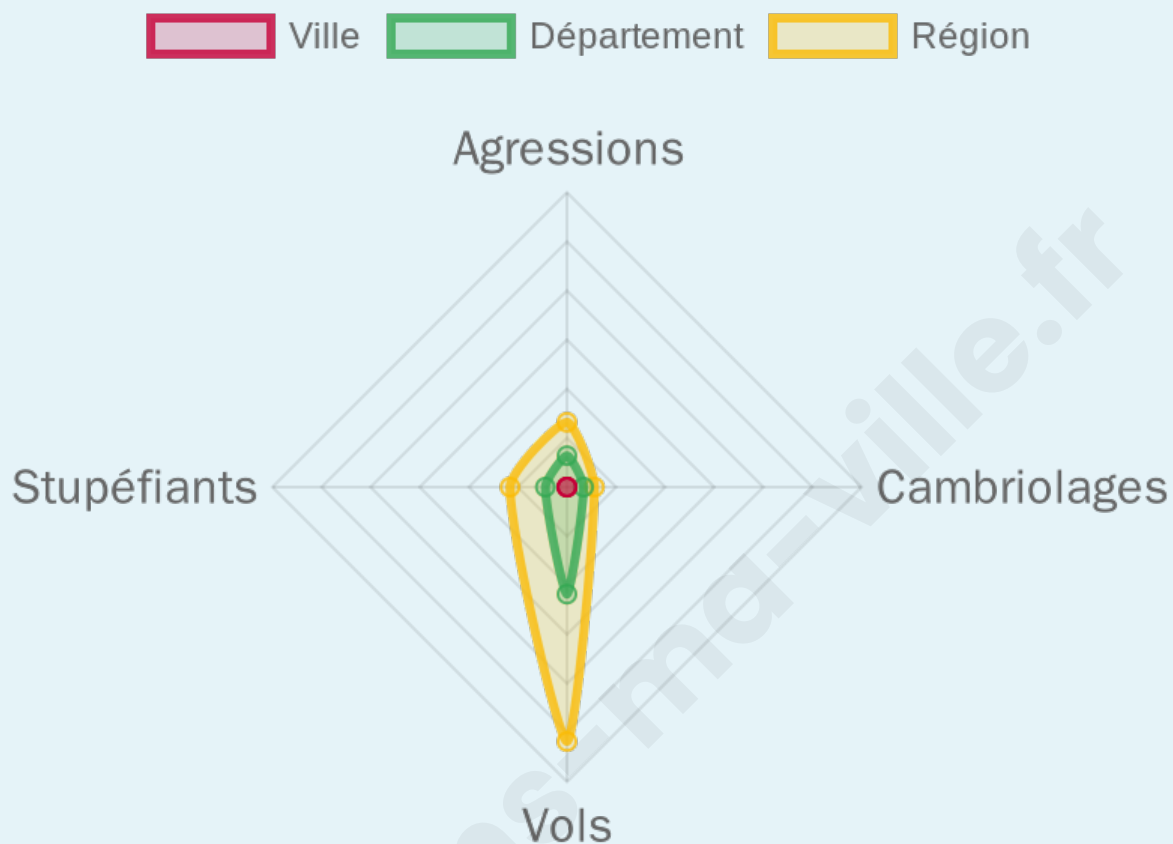

Pour comparer

(en proportion du nombre d'habitants)

Sources : Bases statistiques communale, départementale et régionale de la délinquance enregistrée par la police et la gendarmerie nationales selon les dernières parutions officielles de 2025 portant sur l'année 2024 ([data.gouv](https://data.gouv.fr)).

Agressions physiques / sexuelles : Violences sexuelles, coups et blessures volontaires intrafamiliaux, coups et blessures volontaires, autres coups, blessures volontaires et vols violents sans arme.

Cambriolages : Cambriolages de logements.

Vols : Vols avec armes, vols d'accessoires sur véhicules, vols dans les véhicules, vols de véhicules, vols sans violence contre des personnes, destructions, dégradations volontaires et escroqueries.

Stupéfiants : Trafic de stupéfiants dont (AFD) et usage de stupéfiants.