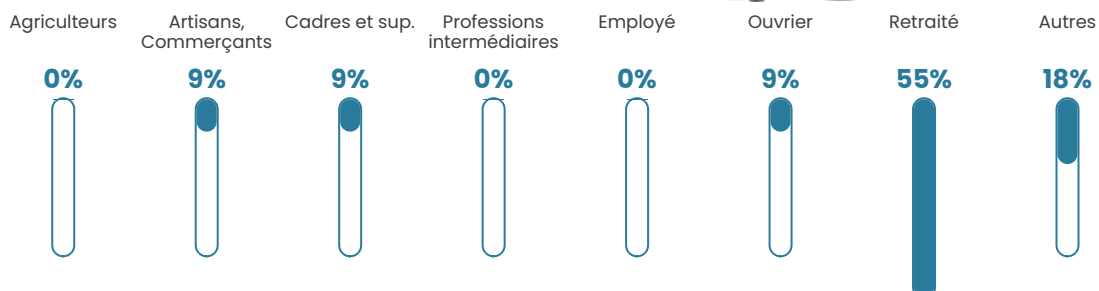

49 ans

Pop active

46.4%

Taux chômage

2.9%

Pop densité

11 h/km²

Revenu moyen

NC

Evolution du nombre d'habitants

Sources : Institut national de la statistique et des études économiques (insee) selon Les dernières parutions officielles de 2024 portant sur les années 2020, 2021 et 2022.

Tranche d'âge

Activité professionnelle

Niveau de diplôme

Composition des ménages

Profils électoraux

Premier tour

Marine LE PEN 45.71 %

Jean-Luc
MÉLENCHON 14.29 %