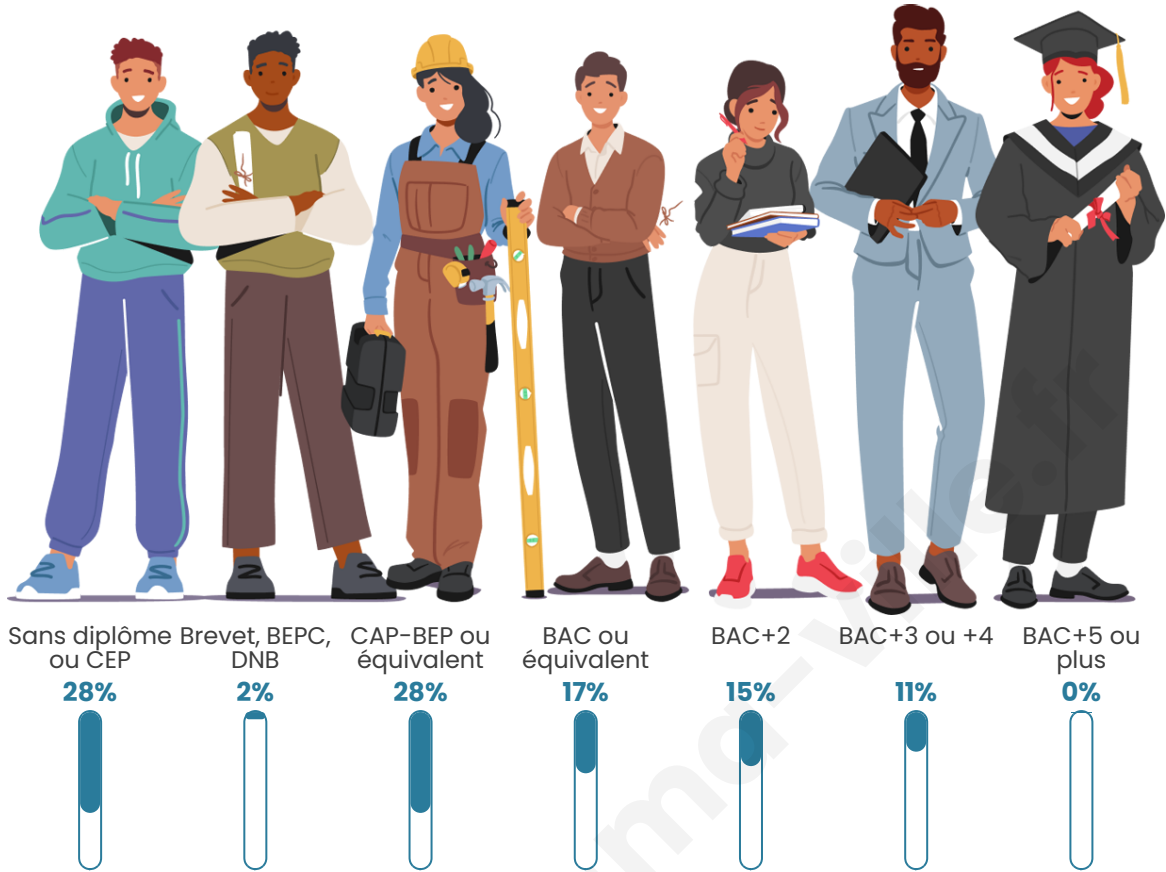

Tranche d'âge

Activité professionnelle

Niveau de diplôme

Composition des ménages

Profils électoraux

Premier tour

Marine LE PEN 45.71 %

Jean-Luc
MÉLENCHON 14.29 %