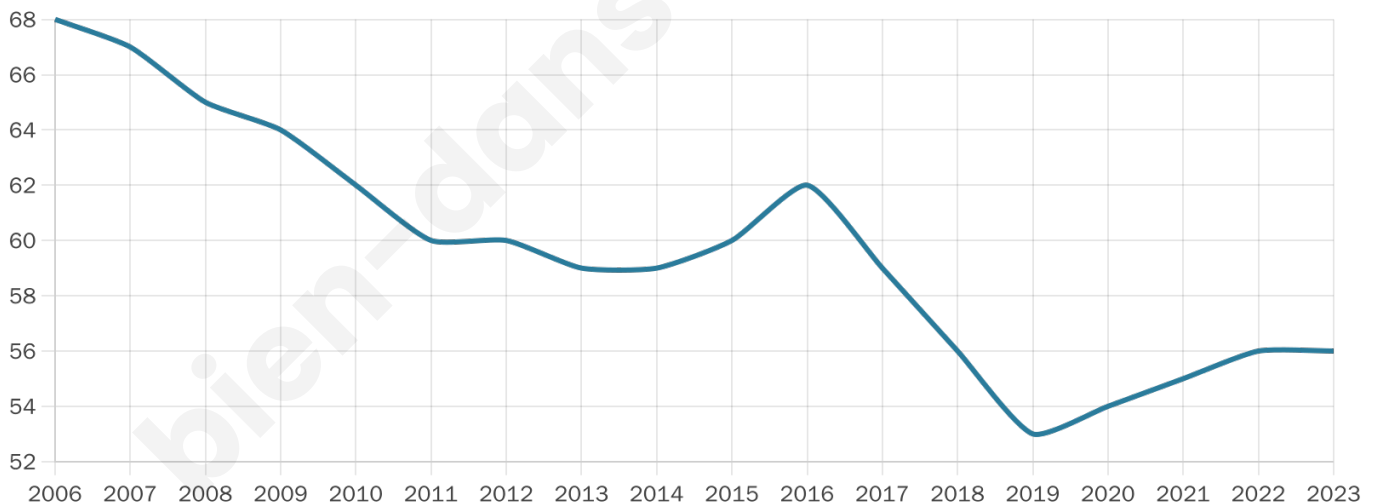

49 ans

Pop active

46.4%

Taux chômage

2.9%

Pop densité

11 h/km²

Revenu moyen

NC

Evolution du nombre d'habitants

Sources : Institut national de la statistique et des études économiques (insee) selon Les dernières parutions officielles de 2024 portant sur les années 2020, 2021 et 2022.

Tranche d'âge

Activité professionnelle

Niveau de diplôme

Composition des ménages

Profils électoraux

Premier tour

Marine LE PEN 45.71 %

Jean-Luc
MÉLENCHON 14.29 %