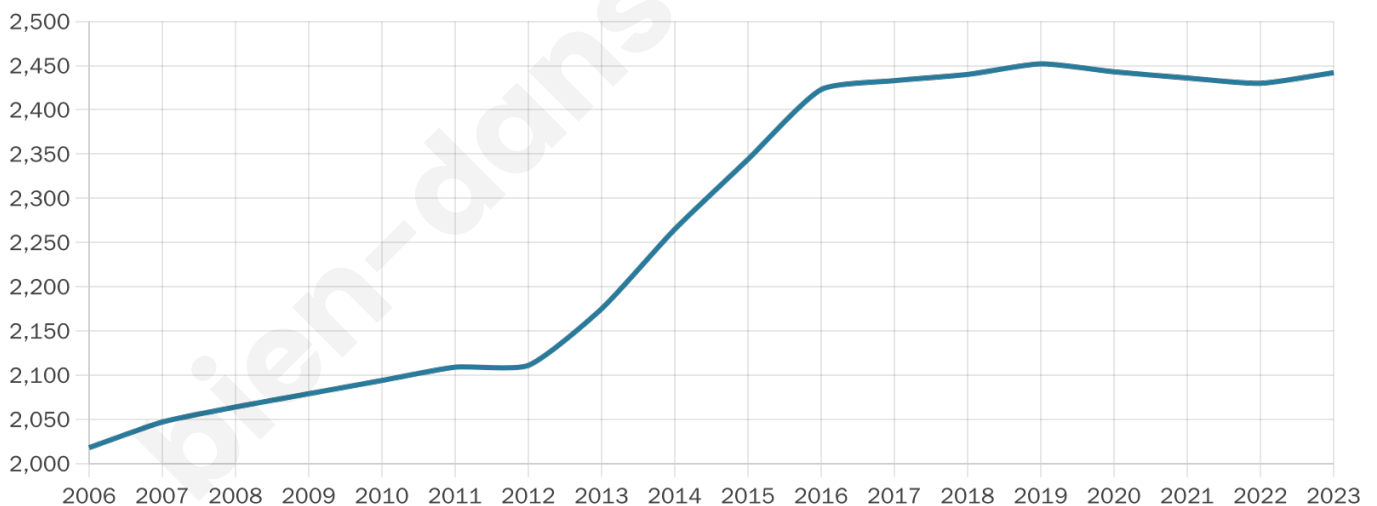

2 442

Age moyen

41 ans

Pop active

50.6%

Taux chômage

3.9%

Pop densité

153 h/km²

Revenu moyen

24 700 €/an

Evolution du nombre d'habitants

Sources : Institut national de la statistique et des études économiques (insee) selon Les dernières parutions officielles de 2024 portant sur les années 2020, 2021 et 2022.