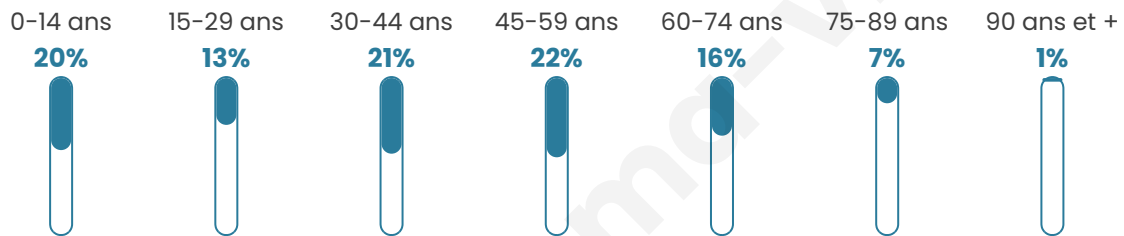

2 442

Age moyen

41 ans

Pop active

50.6%

Taux chômage

3.9%

Pop densité

153 h/km²

Revenu moyen

24 700 €/an

Evolution du nombre d'habitants

Sources : Institut national de la statistique et des études économiques (insee) selon Les dernières parutions officielles de 2024 portant sur les années 2020, 2021 et 2022.

Tranche d'âge

Activité professionnelle

Niveau de diplôme

Composition des ménages

Profils électoraux

Premier tour

	Emmanuel MACRON	30.07 %
	Marine LE PEN	26.00 %
	Jean-Luc MÉLENCHON	18.01 %
	Éric ZEMMOUR	5.59 %
	Valérie PÉCRESE	4.58 %
	Yannick JADOT	4.36 %
	Jean LASSALLE	2.76 %
	Fabien ROUSSEL	2.32 %
	Nicolas DUPONT- AIGNAN	2.32 %
	Anne HIDALGO	2.11 %
	Philippe POUTOU	1.23 %
	Nathalie ARTHAUD	0.65 %

1 803 inscrits

Participation : 77.98%

Votes blancs : 1.64%

Votes nuls : 0.43%

Second tour

	Emmanuel MACRON	58,15 %
	Marine LE PEN	41,85 %

1 804 inscrits

Participation : 79.21%