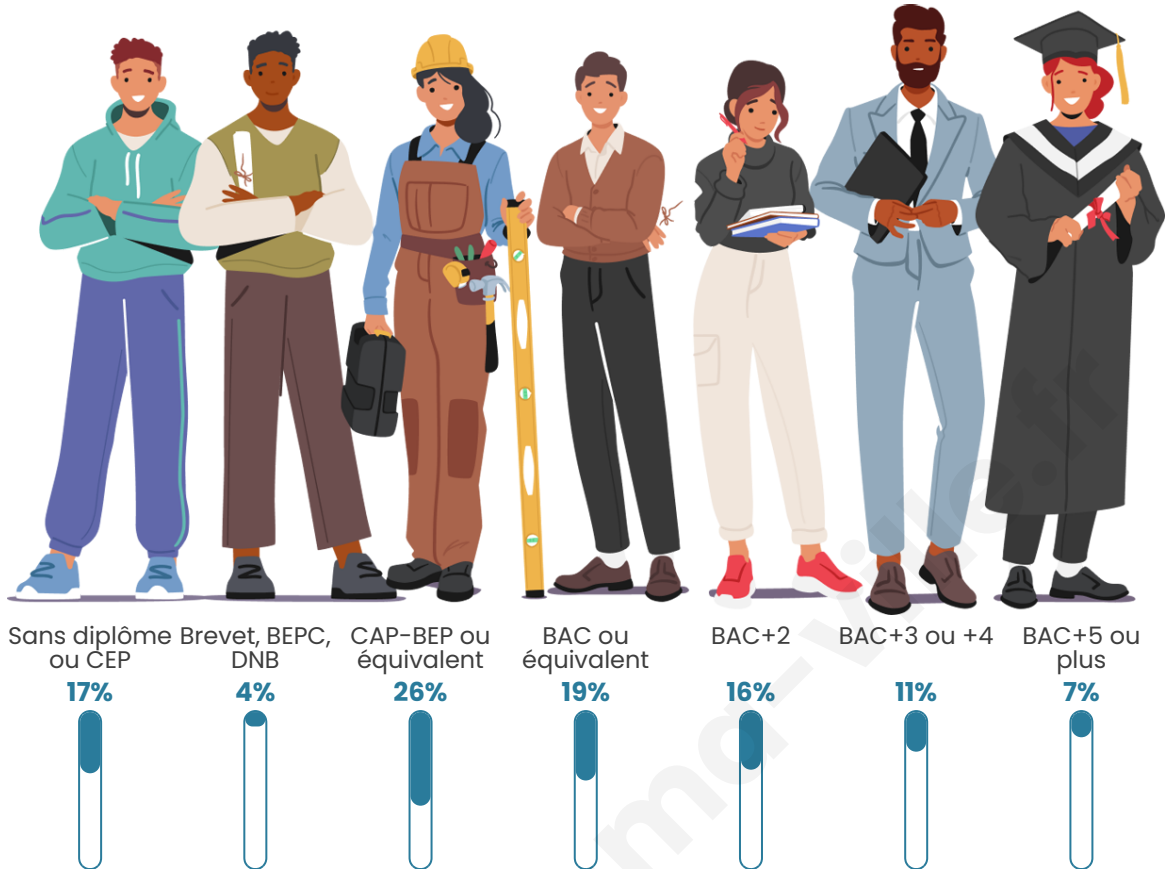

2 442

Age moyen

41 ans

Pop active

50.6%

Taux chômage

3.9%

Pop densité

Tranche d'âge

Activité professionnelle

Niveau de diplôme

Composition des ménages

Profils électoraux

Premier tour

	Emmanuel MACRON	30.07 %
	Marine LE PEN	26.00 %
	Jean-Luc MÉLENCHON	18.01 %
	Éric ZEMMOUR	5.59 %
	Valérie PÉCRESE	4.58 %
	Yannick JADOT	4.36 %
	Jean LASSALLE	2.76 %
	Fabien ROUSSEL	2.32 %
	Nicolas DUPONT- AIGNAN	2.32 %
	Anne HIDALGO	2.11 %
	Philippe POUTOU	1.23 %
	Nathalie ARTHAUD	0.65 %