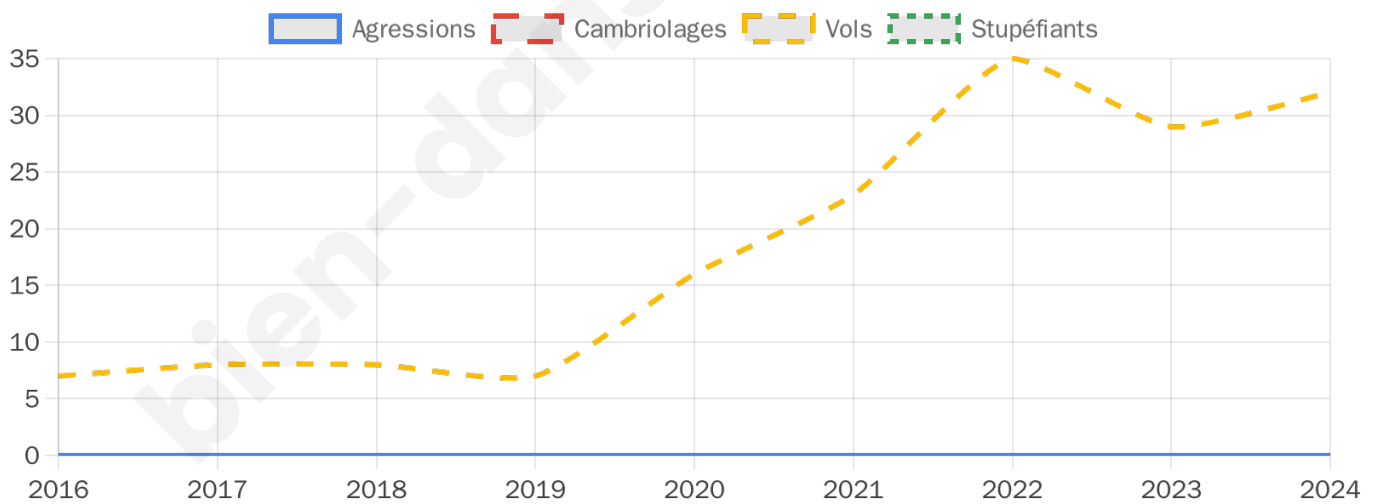

Sécurité

Agressions physiques / sexuelles

0

Cambriolages

0

Vols / dégradations

32

Stupéfiants

0

Evolution du nombre d'infractions