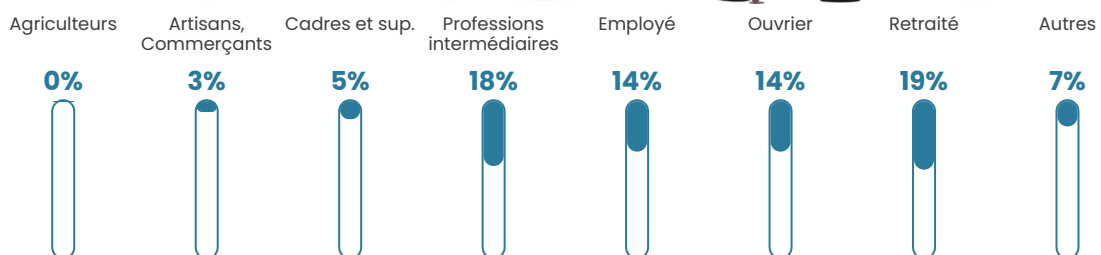

153 h/km²

Revenu moyen

24 700 €/an

Evolution du nombre d'habitants

Sources : Institut national de la statistique et des études économiques (insee) selon Les dernières parutions officielles de 2024 portant sur les années 2020, 2021 et 2022.

Tranche d'âge

Activité professionnelle

Niveau de diplôme

Composition des ménages

Profils électoraux

Premier tour

	Emmanuel MACRON	30.07 %
	Marine LE PEN	26.00 %
	Jean-Luc MÉLENCHON	18.01 %
	Éric ZEMMOUR	5.59 %
	Valérie PÉCRESE	4.58 %
	Yannick JADOT	4.36 %
	Jean LASSALLE	2.76 %
	Fabien ROUSSEL	2.32 %
	Nicolas DUPONT- AIGNAN	2.32 %
	Anne HIDALGO	2.11 %
	Philippe POUTOU	1.23 %
	Nathalie ARTHAUD	0.65 %