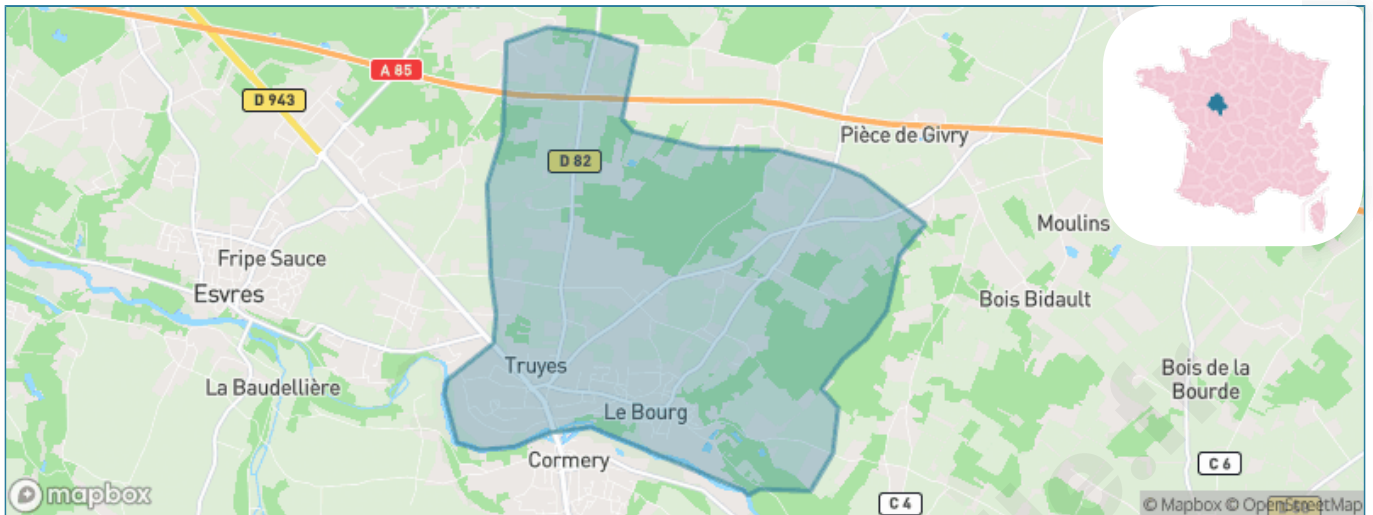

Version web

Ville de Truyes

Présenté par

BIEN dans
ma **VILLE** 

Sommaire

Situation géographique	3
Statistiques sur la population	4
Evolution du nombre d'habitants	4
Tranche d'âge	5
0-14 ans	5
15-29 ans	5
30-44 ans	5
45-59 ans	5
60-74 ans	5
75-89 ans	5
90 ans et +	5
Activité professionnelle	5
Agriculteurs	5
Artisans, Commerçants	5
Cadres et sup.	5
Professions intermédiaires	5
Employé	5
Ouvrier	5
Retraité	5
Autres	5
Niveau de diplôme	6
Sans diplôme ou CEP	6
Brevet, BEPC, DNB	6
CAP-BEP ou équivalent	6
BAC ou équivalent	6
BAC+2	6
BAC+3 ou +4	6
BAC+5 ou plus	6
Composition des ménages	6
Couple sans enfant	6
Couple avec enfant(s)	6
Famille monoparentale	6
Colocation / Autre	6
Personnes seules	6
Profil électoraux	7
Premier tour	7
Sécurité	8
Evolution du nombre d'infractions	8
Pour comparer	9
Services à la population	10
Commerce	10
Éducation	10
Villes autour de Truyes	11
Avis sur la ville de Truyes	12
Moyenne par critère	12
Villes autour de Truyes	12
Répartition des avis par note	12
Répartition des avis par note	12

Situation géographique

i Informations clés

- **Région** : Centre-Val de Loire
- **Département** : Indre-et-Loire
- **Code postal** : 37320
- **Superficie** : 16 km²

Statistiques sur la population

Nombre d'habitants