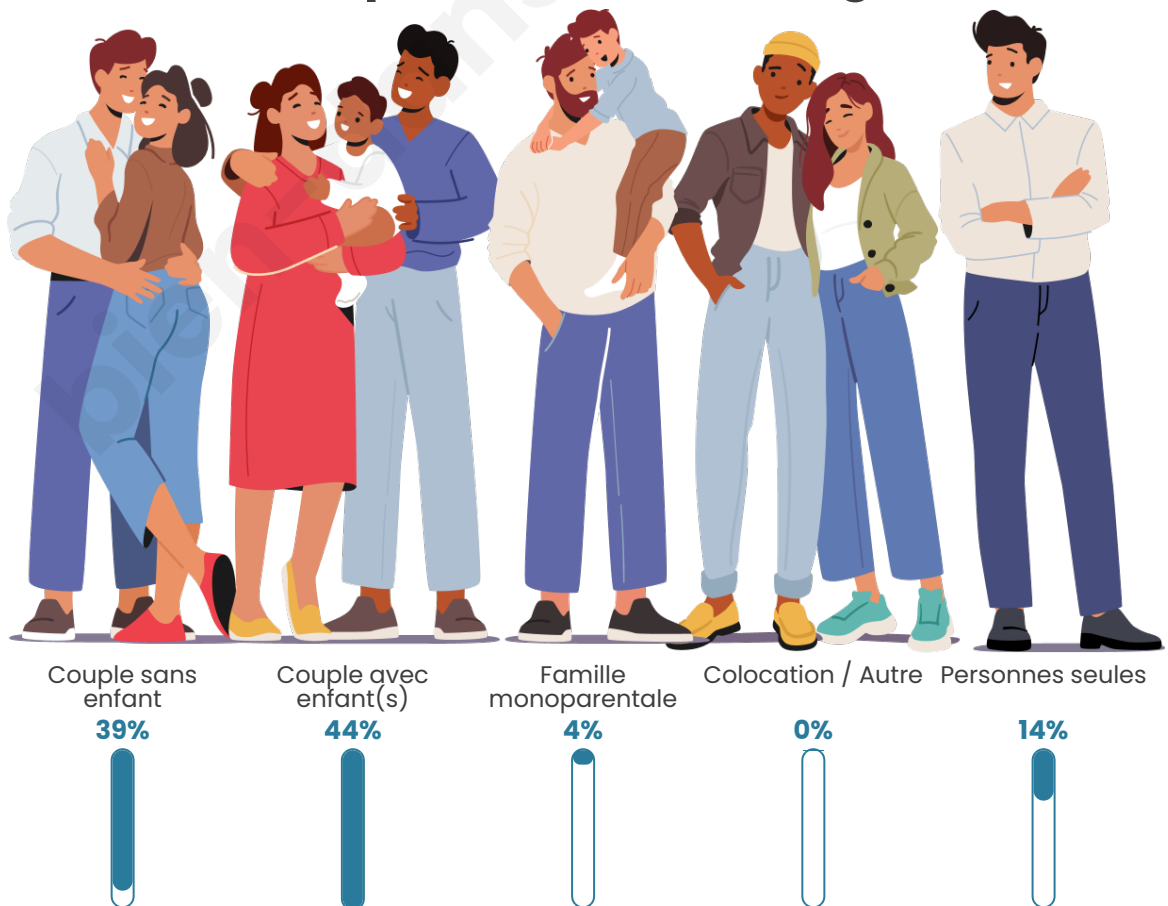

Tranche d'âge

Activité professionnelle

Niveau de diplôme

Composition des ménages

Profils électoraux

Premier tour

	Emmanuel MACRON	30.07 %
	Marine LE PEN	26.00 %
	Jean-Luc MÉLENCHON	18.01 %
	Éric ZEMMOUR	5.59 %
	Valérie PÉCRESE	4.58 %
	Yannick JADOT	4.36 %
	Jean LASSALLE	2.76 %
	Fabien ROUSSEL	2.32 %
	Nicolas DUPONT- AIGNAN	2.32 %
	Anne HIDALGO	2.11 %
	Philippe POUTOU	1.23 %
	Nathalie ARTHAUD	0.65 %