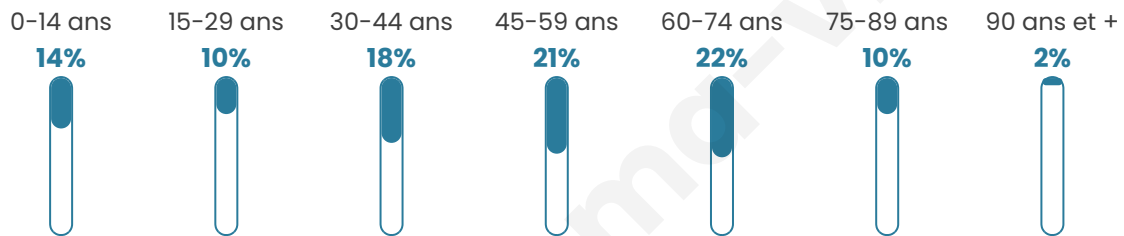

Statistiques sur la population

Nombre d'habitants

124

Age moyen

47 ans

Pop active

45.2%

Taux chômage

11%

Pop densité

21 h/km²

Revenu moyen

24 640 €/an

Evolution du nombre d'habitants

Sources : Institut national de la statistique et des études économiques (insee) selon Les dernières parutions officielles de 2024 portant sur les années 2020, 2021 et 2022.

Tranche d'âge

Activité professionnelle

Niveau de diplôme

Composition des ménages

Profils électoraux

Premier tour

	Marine LE PEN	39.08 %
	Emmanuel MACRON	18.39 %
	Éric ZEMMOUR	13.79 %
	Jean-Luc MÉLENCHON	5.75 %
	Anne HIDALGO	5.75 %
	Fabien ROUSSEL	3.45 %
	Jean LASSALLE	3.45 %
	Yannick JADOT	3.45 %
	Valérie PÉCRESSE	3.45 %
	Philippe POUTOU	2.30 %
	Nicolas DUPONT- AIGNAN	1.15 %
	Nathalie ARTHAUD	0.00 %