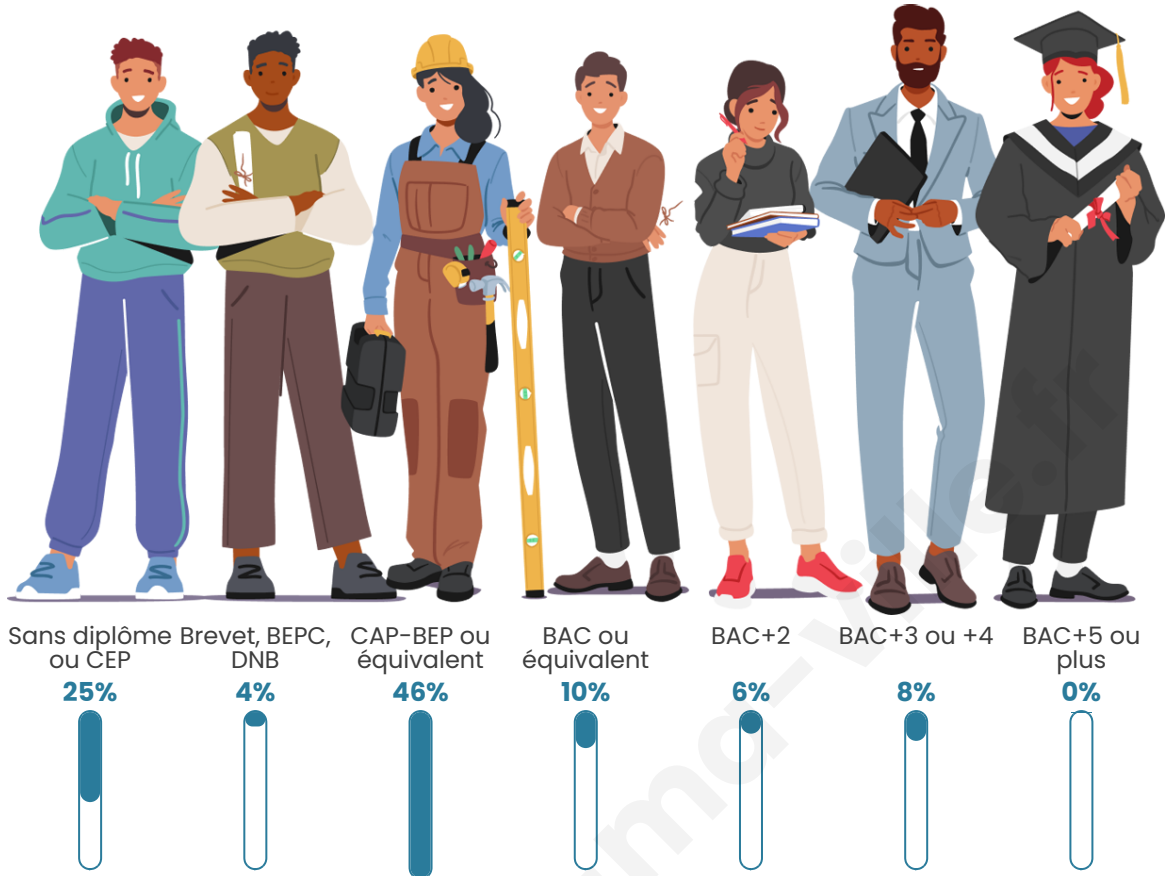

Statistiques sur la population

Nombre d'habitants

124

Age moyen

47 ans

Pop active

45.2%

Taux chômage

11%

Pop densité

21 h/km²

Revenu moyen

24 640 €/an

Evolution du nombre d'habitants

Sources : Institut national de la statistique et des études économiques (insee) selon Les dernières parutions officielles de 2024 portant sur les années 2020, 2021 et 2022.

Tranche d'âge

Activité professionnelle

Niveau de diplôme

Composition des ménages

Profils électoraux

Premier tour

	Marine LE PEN	39.08 %
	Emmanuel MACRON	18.39 %
	Éric ZEMMOUR	13.79 %
	Jean-Luc MÉLENCHON	5.75 %
	Anne HIDALGO	5.75 %
	Fabien ROUSSEL	3.45 %
	Jean LASSALLE	3.45 %
	Yannick JADOT	3.45 %
	Valérie PÉCRESSE	3.45 %
	Philippe POUTOU	2.30 %
	Nicolas DUPONT- AIGNAN	1.15 %
	Nathalie ARTHAUD	0.00 %