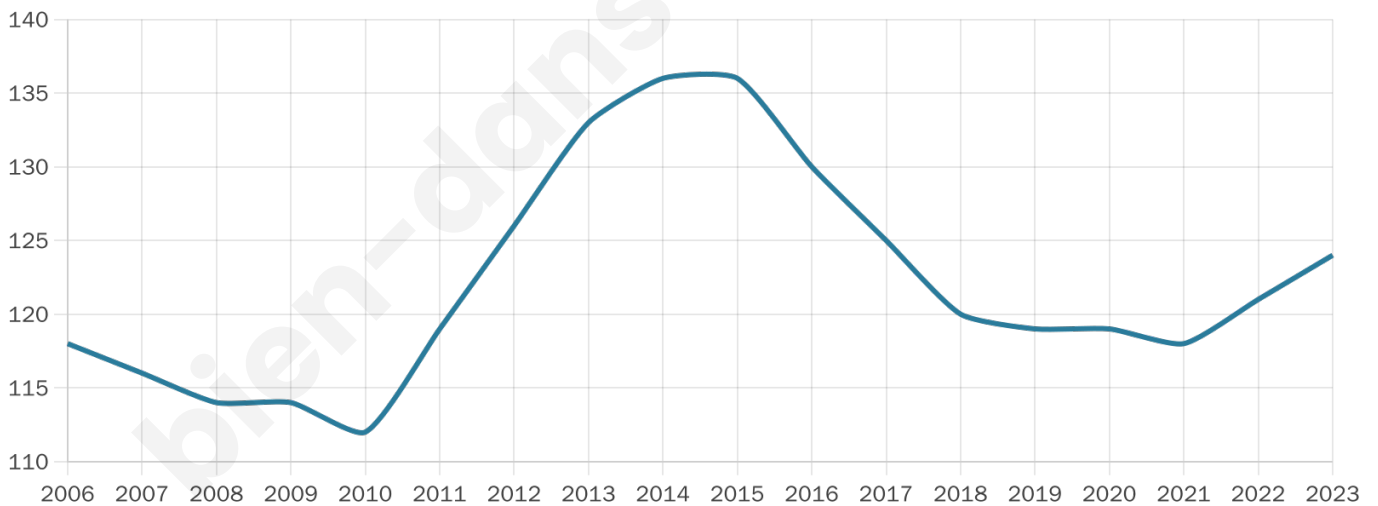

Statistiques sur la population

Nombre d'habitants

124

Age moyen

47 ans

Pop active

45.2%

Taux chômage

11%

Pop densité

21 h/km²

Revenu moyen

24 640 €/an

Evolution du nombre d'habitants

Sources : Institut national de la statistique et des études économiques (insee) selon Les dernières parutions officielles de 2024 portant sur les années 2020, 2021 et 2022.

Tranche d'âge

Activité professionnelle

Niveau de diplôme

Composition des ménages

Profils électoraux

Premier tour

	Marine LE PEN	39.08 %
	Emmanuel MACRON	18.39 %
	Éric ZEMMOUR	13.79 %
	Jean-Luc MÉLENCHON	5.75 %
	Anne HIDALGO	5.75 %
	Fabien ROUSSEL	3.45 %
	Jean LASSALLE	3.45 %
	Yannick JADOT	3.45 %
	Valérie PÉCRESSE	3.45 %
	Philippe POUTOU	2.30 %
	Nicolas DUPONT- AIGNAN	1.15 %
	Nathalie ARTHAUD	0.00 %