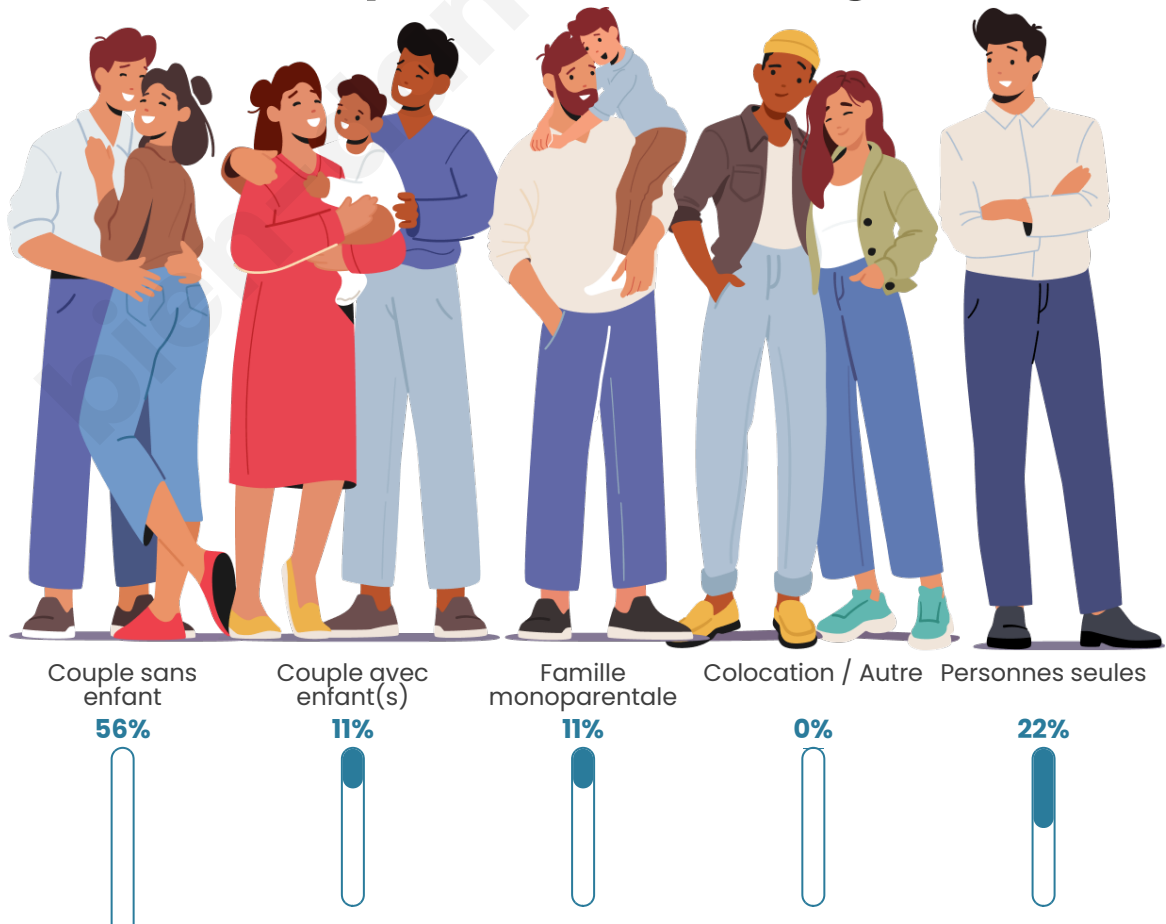

Tranche d'âge

Activité professionnelle

Niveau de diplôme

Composition des ménages

Profils électoraux

Premier tour

	Marine LE PEN	39.08 %
	Emmanuel MACRON	18.39 %
	Éric ZEMMOUR	13.79 %
	Jean-Luc MÉLENCHON	5.75 %
	Anne HIDALGO	5.75 %
	Fabien ROUSSEL	3.45 %
	Jean LASSALLE	3.45 %
	Yannick JADOT	3.45 %
	Valérie PÉCRESSE	3.45 %
	Philippe POUTOU	2.30 %
	Nicolas DUPONT- AIGNAN	1.15 %
	Nathalie ARTHAUD	0.00 %