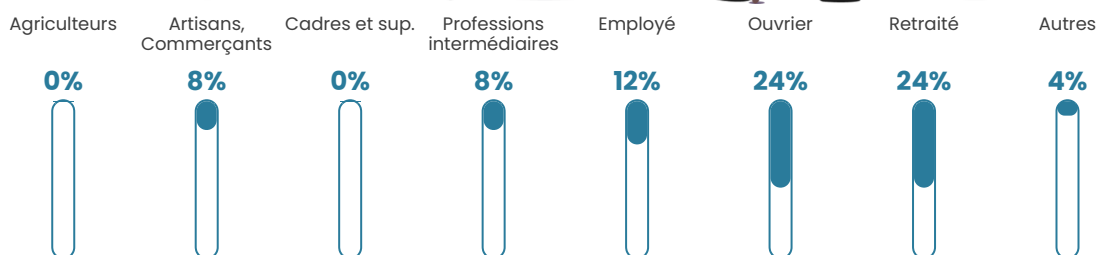

11%

Pop densité

21 h/km²

Revenu moyen

24 640 €/an

Evolution du nombre d'habitants

Sources : Institut national de la statistique et des études économiques (insee) selon Les dernières parutions officielles de 2024 portant sur les années 2020, 2021 et 2022.

Tranche d'âge

Activité professionnelle

Niveau de diplôme

Composition des ménages

Profils électoraux

Premier tour

	Marine LE PEN	39.08 %
	Emmanuel MACRON	18.39 %
	Éric ZEMMOUR	13.79 %
	Jean-Luc MÉLENCHON	5.75 %
	Anne HIDALGO	5.75 %
	Fabien ROUSSEL	3.45 %
	Jean LASSALLE	3.45 %
	Yannick JADOT	3.45 %
	Valérie PÉCRESSE	3.45 %
	Philippe POUTOU	2.30 %
	Nicolas DUPONT- AIGNAN	1.15 %
	Nathalie ARTHAUD	0.00 %