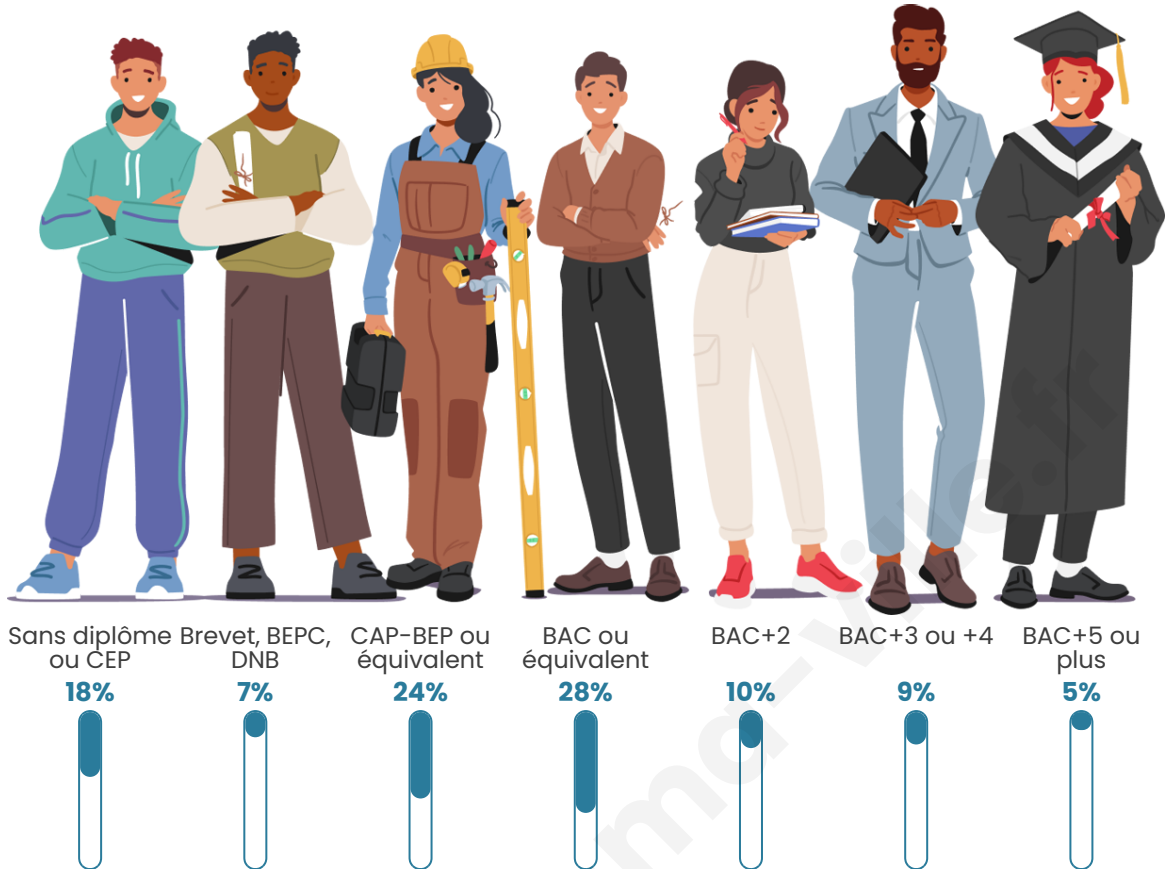

43 ans

Pop active

54%

Taux chômage

7.4%

Pop densité

46 h/km²

Revenu moyen

Tranche d'âge

Activité professionnelle

Niveau de diplôme

Composition des ménages

Profils électoraux

Premier tour

	Marine LE PEN	39.78 %
	Emmanuel MACRON	18.28 %
	Jean-Luc MÉLENCHON	15.05 %
	Fabien ROUSSEL	6.45 %
	Éric ZEMMOUR	5.38 %
	Anne HIDALGO	3.23 %
	Valérie PÉCRESSE	3.23 %
	Jean LASSALLE	2.15 %
	Yannick JADOT	2.15 %
	Nicolas DUPONT-AIGNAN	2.15 %
	Nathalie ARTHAUD	1.08 %
	Philippe POUTOU	1.08 %