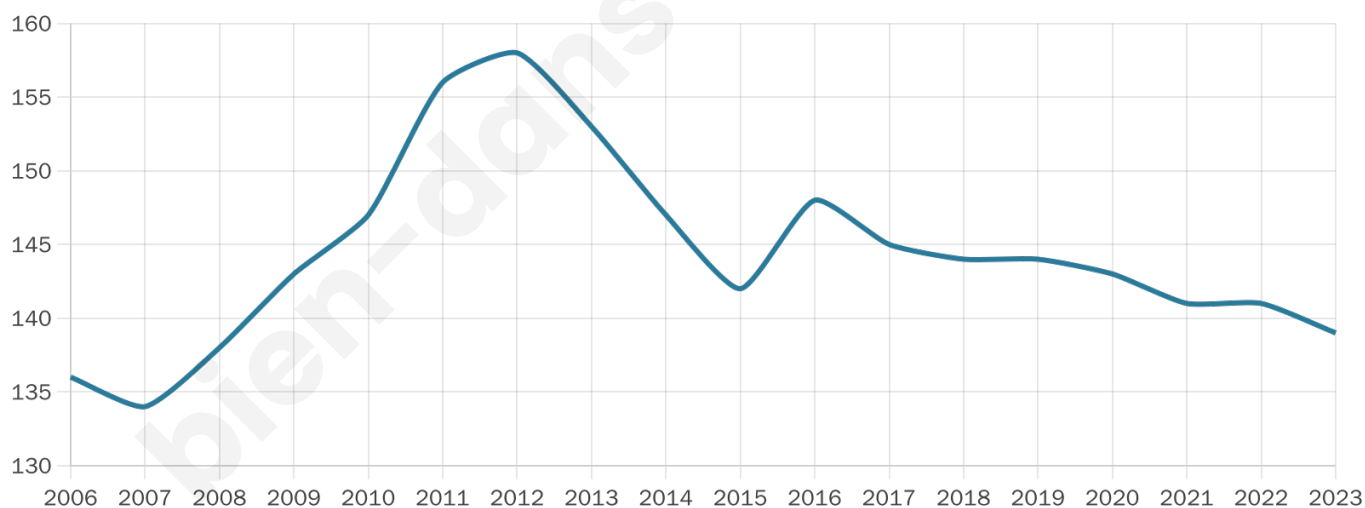

43 ans

Pop active

54%

Taux chômage

7.4%

Pop densité

46 h/km²

Revenu moyen

24 180 €/an

Evolution du nombre d'habitants

Sources : Institut national de la statistique et des études économiques (insee) selon Les dernières parutions officielles de 2024 portant sur les années 2020, 2021 et 2022.