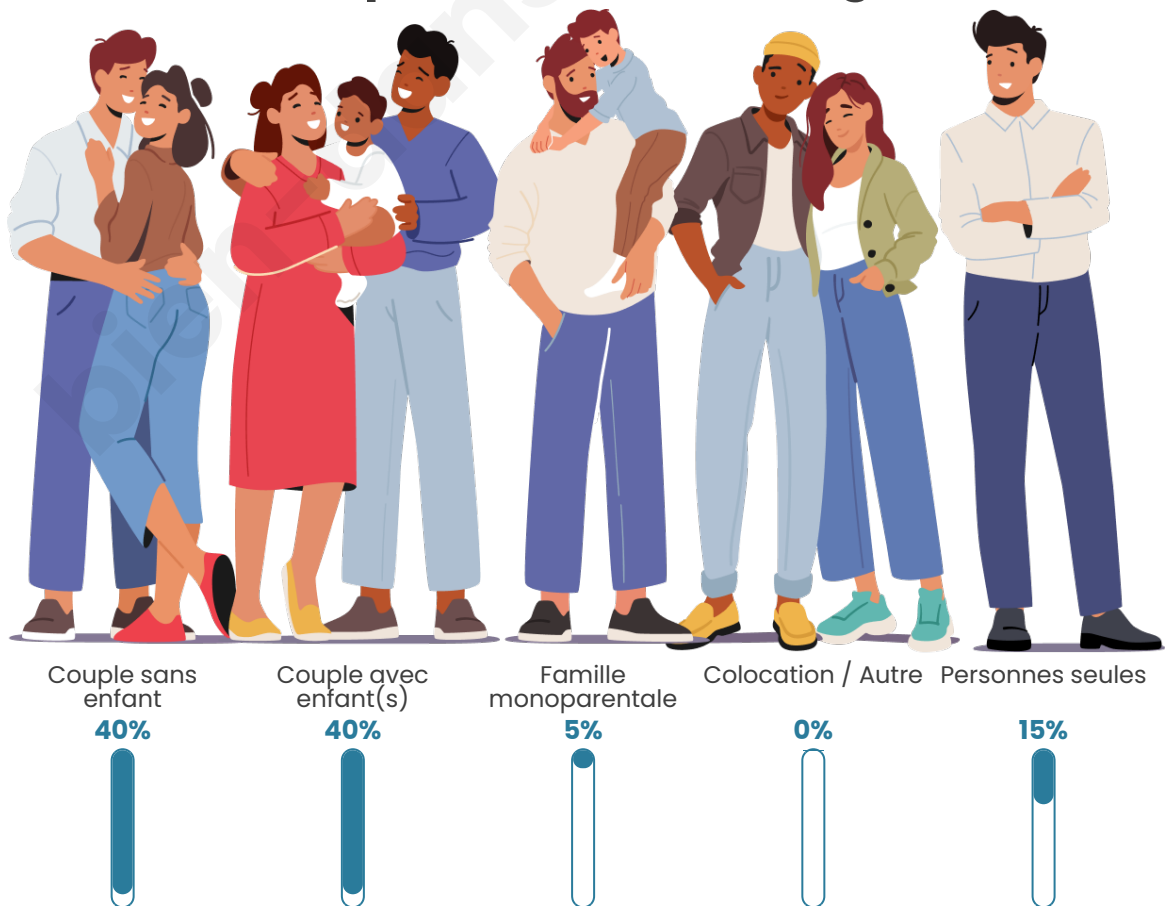

Tranche d'âge

Activité professionnelle

Niveau de diplôme

Composition des ménages

Profils électoraux

Premier tour

	Marine LE PEN	39.78 %
	Emmanuel MACRON	18.28 %
	Jean-Luc MÉLENCHON	15.05 %
	Fabien ROUSSEL	6.45 %
	Éric ZEMMOUR	5.38 %
	Anne HIDALGO	3.23 %
	Valérie PÉCRESSE	3.23 %
	Jean LASSALLE	2.15 %
	Yannick JADOT	2.15 %
	Nicolas DUPONT-AIGNAN	2.15 %
	Nathalie ARTHAUD	1.08 %
	Philippe POUTOU	1.08 %