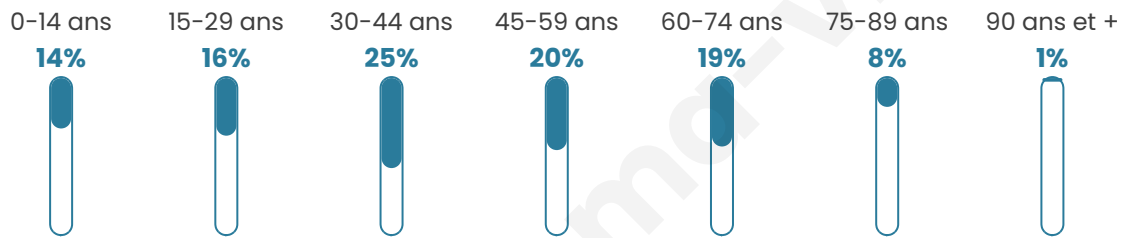

43 ans

Pop active

54%

Taux chômage

7.4%

Pop densité

46 h/km²

Revenu moyen

Tranche d'âge

Activité professionnelle

Niveau de diplôme

Composition des ménages

Profils électoraux

Premier tour

	Marine LE PEN	39.78 %
	Emmanuel MACRON	18.28 %
	Jean-Luc MÉLENCHON	15.05 %
	Fabien ROUSSEL	6.45 %
	Éric ZEMMOUR	5.38 %
	Anne HIDALGO	3.23 %
	Valérie PÉCRESSE	3.23 %
	Jean LASSALLE	2.15 %
	Yannick JADOT	2.15 %
	Nicolas DUPONT-AIGNAN	2.15 %
	Nathalie ARTHAUD	1.08 %
	Philippe POUTOU	1.08 %